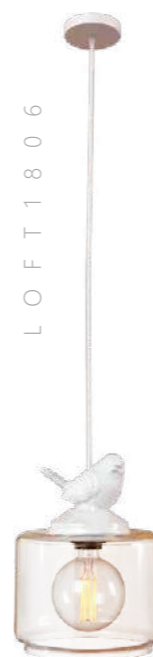

- A LOFT1812 ●
- металл | стекло
- черный | дымчатый

Подвесной светильник

- A LOFT1814 ●
- металл | стекло
- черный | дымчатый

LOFT1806

LOFT1807

Подвесной светильник

- A LOFT1806 ●
- металл, акрил | стекло
- белый | прозрачный