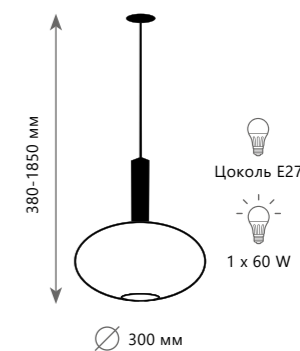

2071 - C + B L

2071 - C + B R

Подвесной светильник

A 2071-A+BL
2071-A+BR

- ⊘ металл | стекло
- черный, латунь | янтарный
- латунь | янтарный

Подвесной светильник

A 2071-B+BL
2071-B+BR

- ⊘ металл | стекло
- черный, латунь | янтарный
- латунь | янтарный