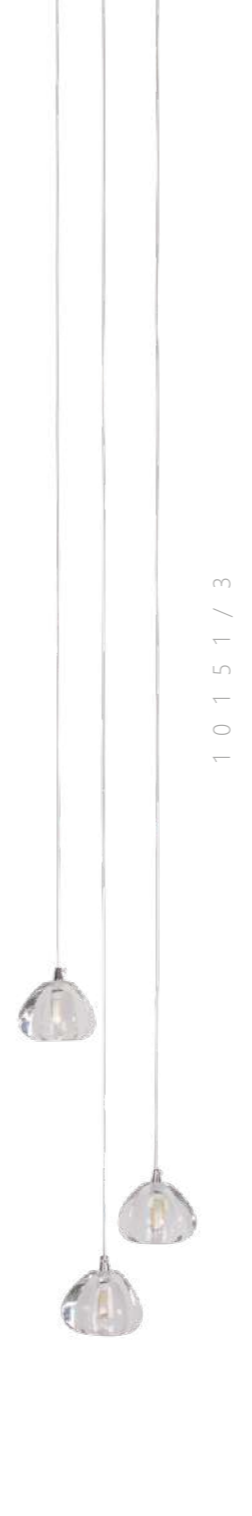

RAIWN

1 0 1 1 2 - 1 5

Подвесной светильник

A 10112/15 ●

- ∅ металл | хрусталь
- хром | прозрачный

825 Lm | 3000 K

1 0 1 5 1 / 3

Подвесной светильник