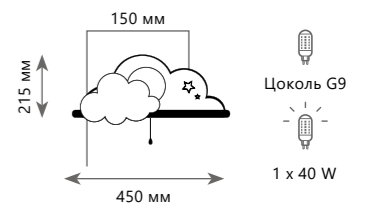

Бра

10134	BLUE	●
10134	GREEN	●
10134	PINK	●
10134	GREY	●
10134	WHITE	●
10134	YELLOW	●

металл, дерево | акрил

- голубой, белый
- зеленый, белый
- розовый, белый
- серый, белый
- белый
- желтый, белый