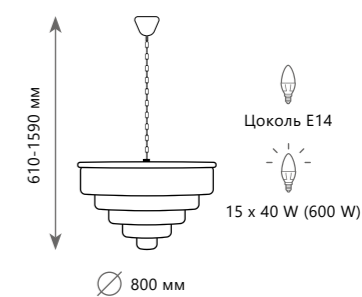

Подвесная люстра

1. **A** 10019/800C ●
2. ⊘ металл, хрусталь
   - золото, прозрачный