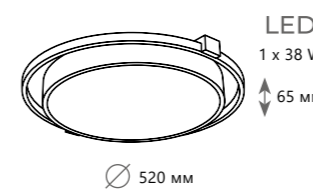

Потолочный светильник

- A 10170
- металл | силикон, акрил
- черный | золото

2700 Lm | 4000 K