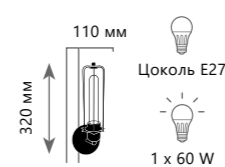

CAGE

Бра

- A LOFT2105W ●
- ⊘ металл | металл
- черный | черный

Подвесной светильник

- A LOFT1114 ●
- ⊘ металл | металл
- черный | черный

Подвесной светильник

- A LOFT1124 ●
- ⊘ металл | металл
- черный | черный