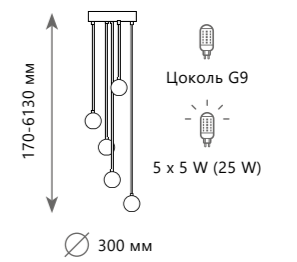

Подвесной светильник

- A 10112/5
- металл | хрусталь
- хром | прозрачный
- 275 Lm | 3000 K