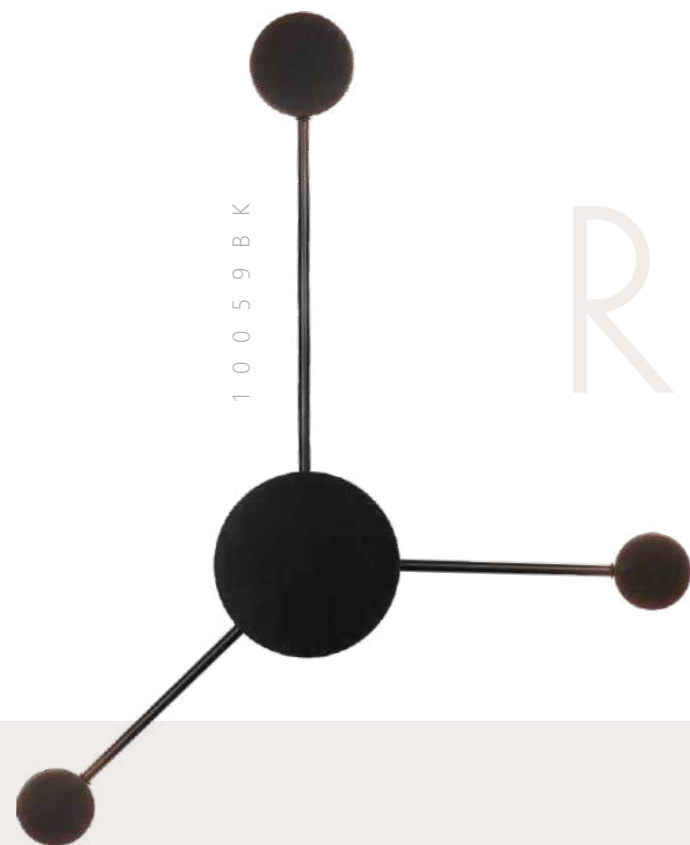

Настенный светильник

A	10057GD	●
	10057BK	●
▨	металл	
●	золото	
●	черный	
520 Lm 3000 K		

Настенный светильник

A	10058GD	●
	10058BK	●
▨	металл	
●	золото	
●	черный	
1550 Lm 3000 K		

RAYS

10059BK

10059GD

Настенный светильник