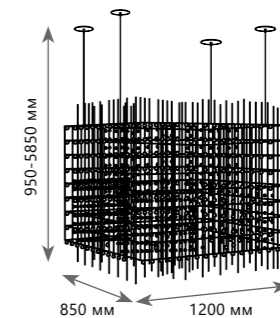

1 0 1 4 6 / 8 0 0

CRYSTAL CUBE

LED
180 x 0,7 W
(126 W)

Подвесной светильник

- A 10146/800
- металл
- хром

8900 Lm | 3000 K

LED
216 x 0,7 W
(151 W)

Подвесной светильник