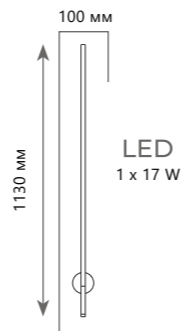

Настенный светильник

10150/1230 WHITE
10150/1230 GREEN

- металл
- золото, белый
- золото, зеленый

1200 Lm | 3000 K