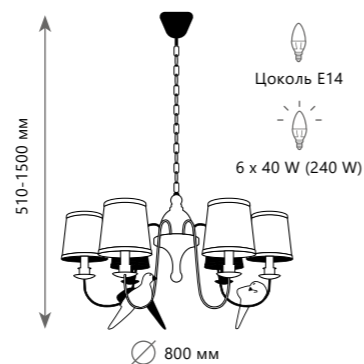

Подвесная люстра

- **A** LOFT1029A-6
- металл, акрил | ткань
- коричневый | бежевый