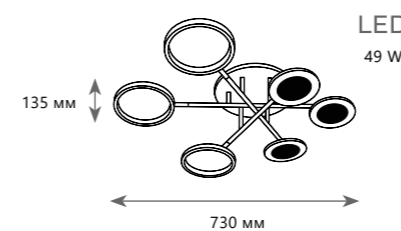

Потолочный светильник

- A 10164S GOLD ●
- металл | силикон, акрил
- золото

3500 Lm | 3000 K