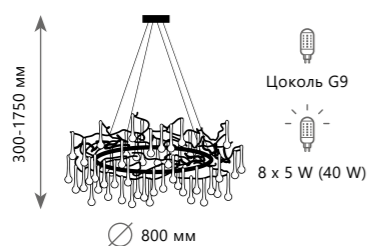

1 0 0 6 8 / 1 0 0 0 S G

1 0 0 6 8 / 8 0 0 S G

1 0 0 6 8 / 1 0 0 0 G B

Подвесная люстра

A 10068/800 GB

медь, хрусталь

темное золото

Подвесная люстра