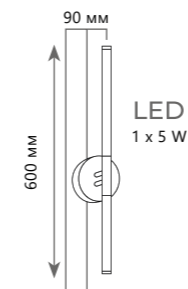

Настенный светильник

A 10148/600 ●

⊘ металл | акрил
● золото

350 Lm | 3000 K