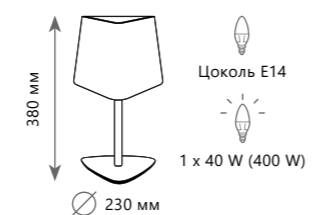

LOFT1163T-BL

LOFT1163-6WH

LOFT1163-1WH

NUAGE

Люстра-паук

- A** LOFT1163-10BL ●
- металл, текстильный провод | ткань, пластик
- черный | черный, золото

Настольная лампа

- A** LOFT1163T-BL ●
- металл, текстильный провод | ткань, пластик
- черный | черный, золото