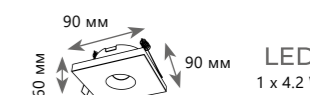

LED
1 x 4.2 W

Накладной светильник

A OL1072-GH/1
OL1072-WG/1

- бетон, металл
- серый, хром
- белый, золото

250 Lm | 3000 K

Накладной светильник

A OL1072-GH/2
OL1072-WG/2

- бетон, металл
- серый, хром
- белый, золото

450 Lm | 3000 K

Накладной светильник

A OL1072-GH/3
OL1072-WG/3

- бетон, металл
- серый, хром
- белый, золото

720 Lm | 3000 K

Встраиваемый светильник

A RL1070-GH

- бетон, металл
- серый, хром

250 Lm | 3000 K

Встраиваемый светильник

A RL1071-GH
RL1071-WG

- бетон, металл / гипс, металл
- серый, хром
- белый, золото

250 Lm | 3000 K

AR
CHITTE
CT

AR
CHITTE
CT