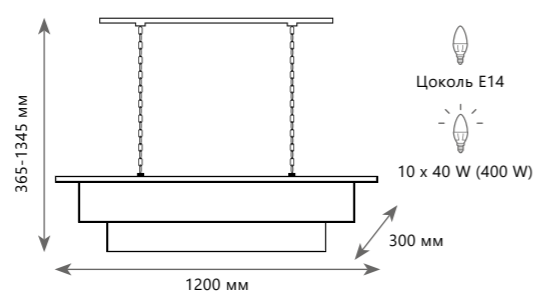

Подвесная люстра

1. **A** 10019/1200R ●
2. ⊘ металл, хрусталь
   - золото, прозрачный