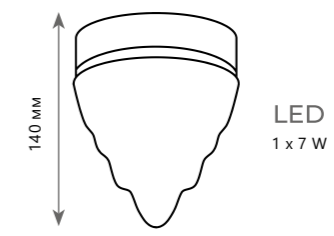

Накладной светильник

1. A 10184 ●
   ● металл | акрил
   ● золото | прозрачный

500 Lm | 4000 K