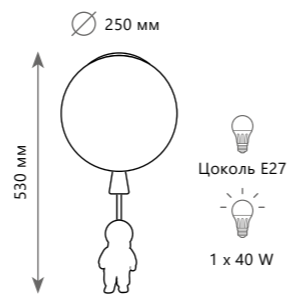

Потолочный светильник

10044/250 WHITE

пластик | пластик

белый | белый