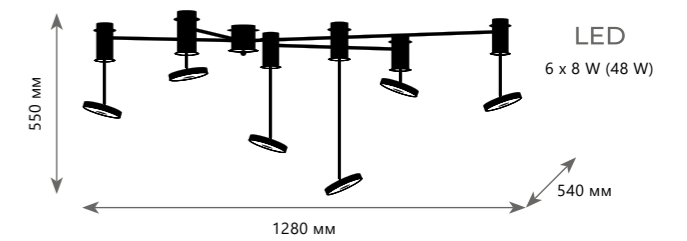

Потолочный светильник

A 10189/1200 ●

● металл, акрил

● черный

3400 Lm | 4000 K