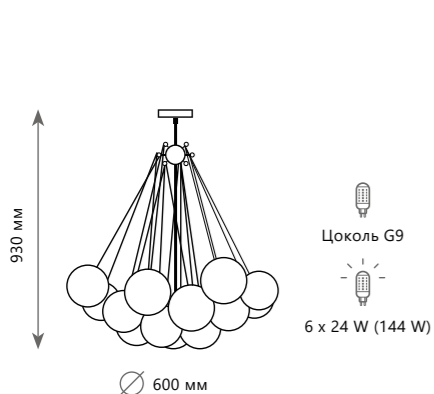

10129/600 Gold

∅ 600 мм

Подвесная люстра

∅ 800 мм

Подвесная люстра

∅ 1000 мм

Подвесная люстра

∅ 600 мм