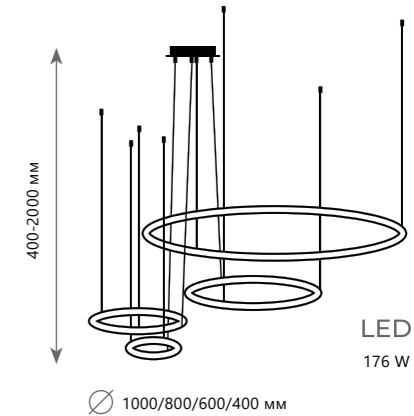

Подвесной светильник

A 10017/4S ●

- ⊘ металл
- золото

7900 Lm | 3000 K

Подвесной светильник

A 10017/4M ●

- ⊘ металл
- золото

9800 Lm | 3000 K