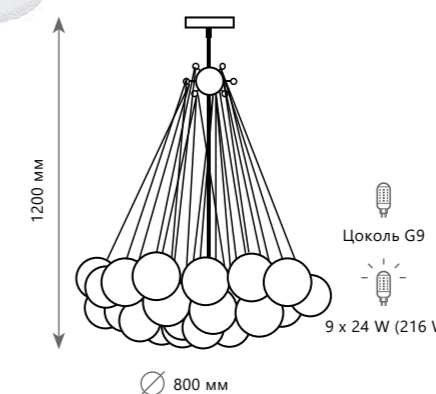

∅ 800 мм

Подвесная люстра