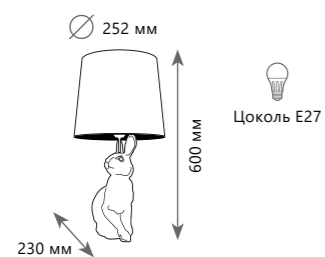

LED
1 x 5 W

Настольная лампа

A 10117/C

- полимерная смола

- белый

340 Lm | 3000 K

BUNNY

RABBITT