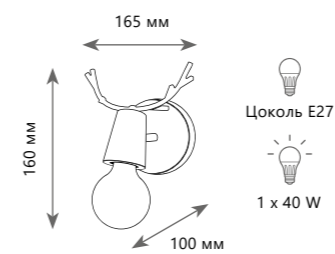

Бра

10024/1W BLACK
10024/1W WHITE

- металл | дерево
- черный | дерево
- белый | дерево