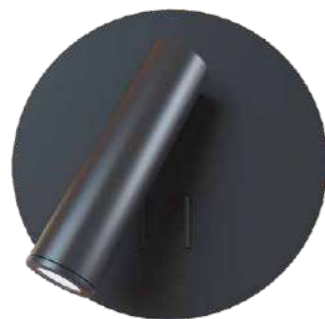

LOFT2018-BL