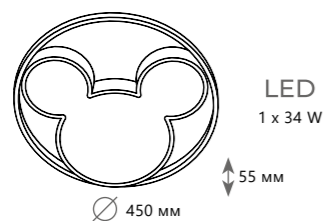

2520 Lm | 4000 K

МТКЕ

МТКЕ

1 0 1 6 5

1 0 1 6 7

1 0 1 6 8

1 0 1 6 6

Потолочный светильник