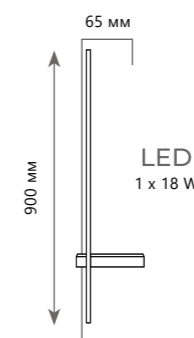

Настенный светильник

A 10149/900 RED ●

⊘ металл | металл

● красный

1300 Lm | 3000 K