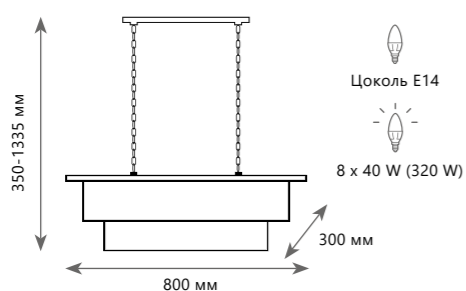

PRISM CLEAR

Подвесная люстра

- A 10019/800R ●
- ⊘ металл, хрусталь
- золото, прозрачный