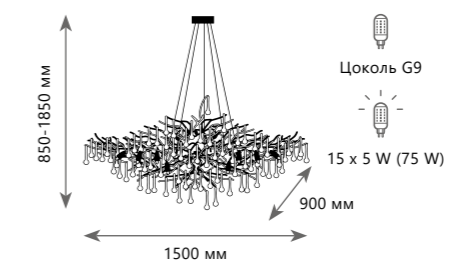

Подвесная люстра

A 10067/1500 GD ●

● медь, хрусталь

● золото