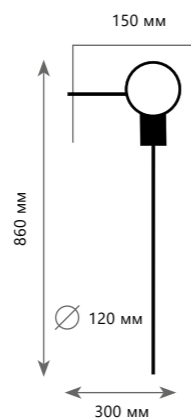

Бра

A	10132/C BLACK	●
	10132/C GOLD	●
⊘	металл | стекло	
●	черный | белый	
●	золото | белый	

Бра

A	10132/D BLACK	●
	10132/D GOLD	●
⊘	металл | стекло	
●	черный | белый	
●	золото | белый