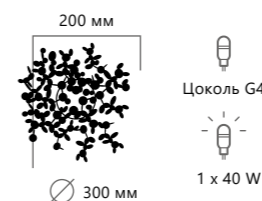

- A 10101/4 GOLD ●
- металл
- золото

1 0 1 0 1 / 5 C h r o m e

1 0 1 0 1 W C h r o m e

1 0 1 0 1 / 5 G o l d

1 0 1 0 1 W G o l d

Подвесной светильник

- A 10101/5 CHROME ●
- металл
- хром

Подвесной светильник