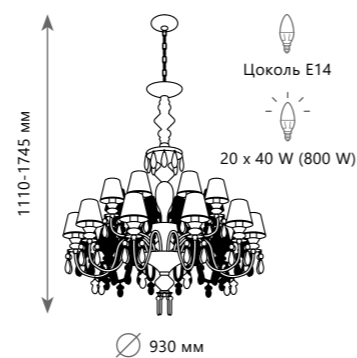

Подвесной светильник

A 10203/12+8 WHITE

- металл, керамика
- белый, золото | белый