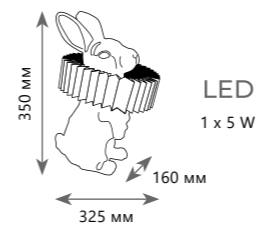

10017 - A

LED
1 x 5 W

Настольная лампа

A 10117/A

- полимерная смола

- белый

340 Lm | 3000 K