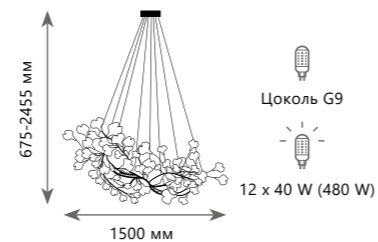

Подвесная люстра

A 10125/12

- металл, керамика
- золото, белый