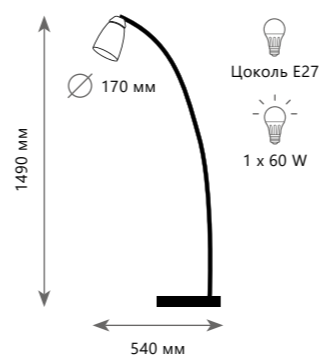

- A** LOFT4402/9BL
- металл, дерево | металл, дерево
- черный, дерево | черный, дерево

Торшер

- A** LOFT4402F-BL
- A** LOFT4402F-WH
- металл | металл, дерево
- черный, дерево | черный, дерево
- белый, дерево | белый, дерево