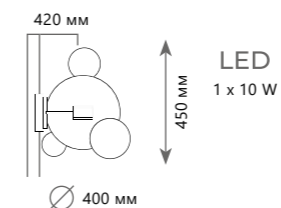

Подвесной светильник

A	2029-S3	●
⊘	металл стекло	
●	черный дымчатый	
2050 Lm 3000 K		

2029-S5

BOLLE

2029 W

Бра

A	2029W	●
⊘	металл стекло	
●	черный дымчатый	
680 Lm 3000 K		

Подвесной светильник