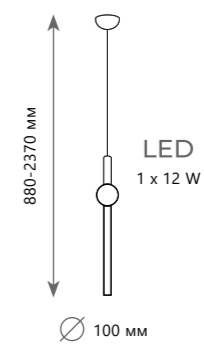

Подвесной светильник

5053-C

металл | стекло

хром | белый

2100 Lm | 3000 K