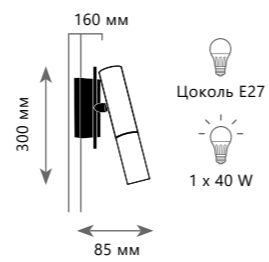

Бра

- A 9952-W ●
- ⊘ металл | металл
- черный, золото | черный, золото