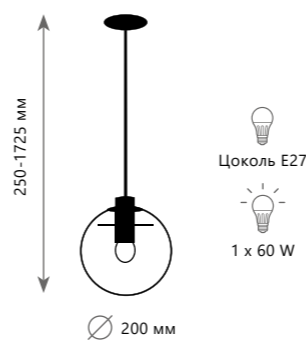

- металл | стекло
- золото | прозрачный
- никель | прозрачный

Бра

LOFT2566-WD
LOFT2567-WD

- металл | стекло
- золото | прозрачный
- никель | прозрачный

HEXAGON

SELENE

Подвесной светильник

- A 2031-A ●
- A 2032-A ●
- ⊘ металл | стекло
- черный | прозрачный
- медный | прозрачный