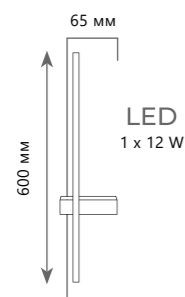

LOFT IT

Настенный светильник

A 10149/600 BLACK ●

⊘ металл | металл

● черный

850 Lm | 3000 K