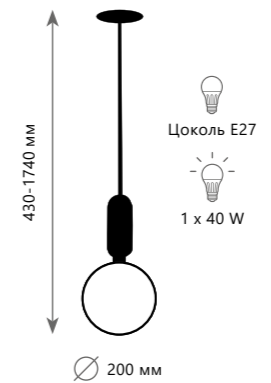

Подвесной светильник

- A 10191/8 GOLD ●
- 10191/8 BLACK ●
- ▨ металл | стекло
- золото | белый
- черный | белый

9 9 7 4 - B

9 9 7 3 - A

9 9 7 4 - B

PARACHHILNA

9 9 7 5 - C

- Подвесной светильник**
- A 9973-C ●
 - 9974-C ●
 - 9975-C ●
 - металл | стекло
 - черный, золото | белый
 - золото | белый
 - белый | белый