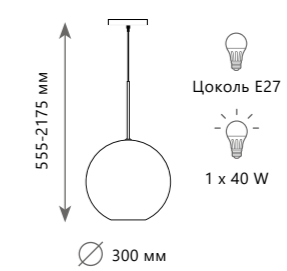

A	2029-S5	●
⊘	металл стекло	
●	черный дымчатый	
3400 Lm 3000 K		

2030-D3

2030-D3

2030-P1

BOLLE

Подвесной светильник

- A 2030-D3
- металл | стекло
- белый, золото | белый

Подвесной светильник