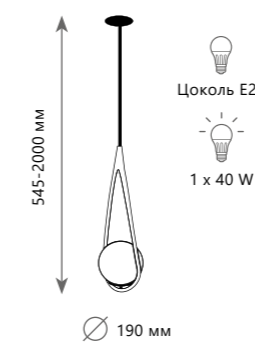

Подвесной светильник

A LOFT2599-A
LOFT2599-B

- металл | стекло
- никель | белый
- золото | белый