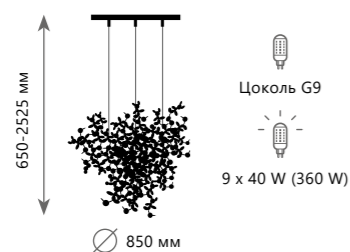

SPARK

Подвесной светильник

A	10101/3 CHROME	●

- металл
- хром