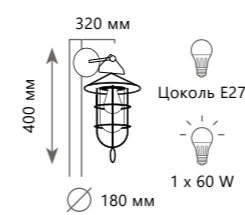

Бра

A	LOFT2116W	●
⊘	металл | стекло	
●	черный | прозрачный