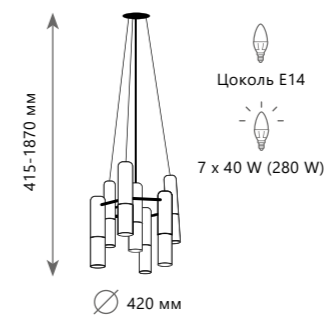

Подвесная люстра

- A 9952-7 ●
- металл | металл
- черный, золото | черный, золото