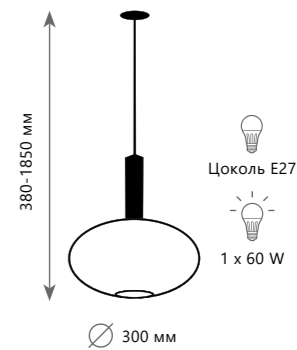

IRIS

Подвесной светильник

- A 2070-A+BL ●
- 2070-A+BR ●
- металл | стекло
- черный, латунь | дымчатый
- латунь | дымчатый

Подвесной светильник

- A 2070-B+BL ●
- 2070-B+BR ●
- металл | стекло
- черный, латунь | дымчатый
- латунь | дымчатый