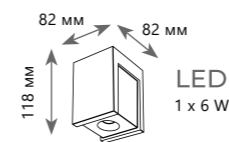

Накладной светильник

- OL1073-GB
- OL1073-GG
- OL1073-GH

- бетон, металл
- серый, черный
- серый, золото
- серый, хром

360 Lm | 3000 K