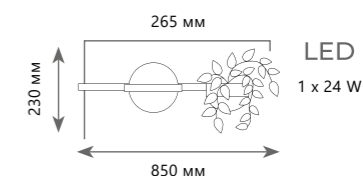

1700 Lm | 3000 K

Подвесной светильник

A 10121/C ●

- ⊘ металл | стекло
- черный | белый

5300 Lm | 3000 K

Настенный светильник

A 10121W/A ●

- ⊘ металл | стекло
- черный | белый