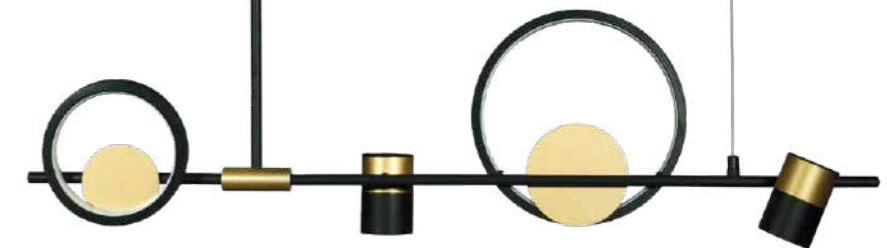

- A 10122/6 ●
- ⊘ металл | металл
- золото, черный | золото

Подвесная люстра

- A 10122/12 ●
- ⊘ металл | металл
- золото, черный | золото

1 0 0 9 4 / 9 0 0

SATURN

1 0 0 9 4 / 1 2 0 0

SATURN

1 0 0 9 4 / 9 0 0