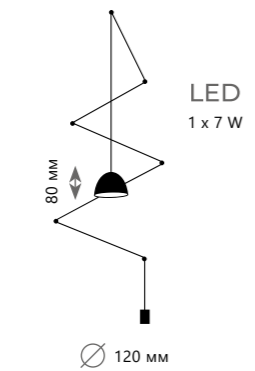

Подвесной светильник

- A LOFT1610BL ●
- A LOFT1610WH ●
- ⊘ металл | металл
- черный | черный
- белый | белый
- 450 Lm | 3000 K