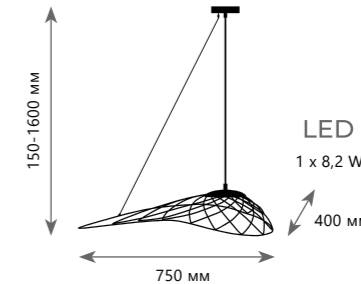

Подвесной светильник

- A 10127/590 BLACK ●
- 10127/590 GOLD ●
- ⊘ металл | металл
- черный | черный
- золото | золото

560 Lm | 3000 K

Подвесной светильник

- A 10127/760 BLACK ●
- 10127/760 GOLD ●
- ⊘ металл | металл
- черный | черный
- золото | золото

580 Lm | 3000 K

TRESSAGE