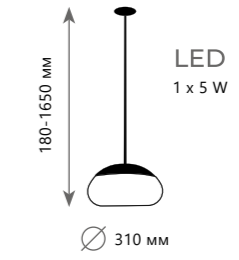

Подвесной светильник

1. A 8133-D ●
   - 8134-D ●
   - 8135-D ●
   - металл | стекло
   - медь | голубой
   - черный | дымчатый
   - золото | янтарный
2. 300 Lm | 3000 K