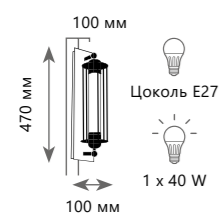

Бра

- A LOFT2108W ●
- ⊘ металл | металл
- черный | черный

Бра

- A LOFT2106W ●
- ⊘ металл | металл
- черный | черный

LOFT2113W

Бра

A	LOFT2113W	●
⊘	металл металл	
●	черный черный	

LOFT1131