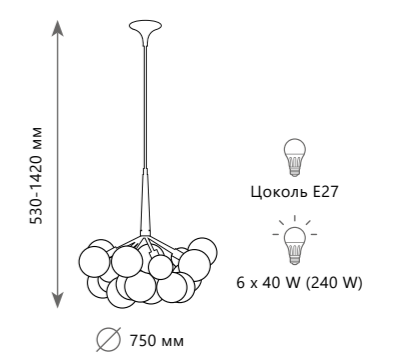

Подвесной светильник

A	10048/6	BLACK	●
	10048/6	WHITE	●
	10048/6	BROWN	●

- кожа, металл | стекло
- черный, золото | прозрачный
- белый, хром | прозрачный
- коричневый, золото | прозрачный