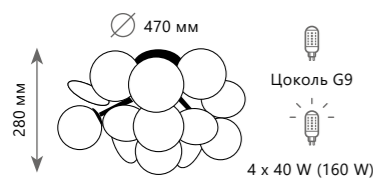

10008/6C White

10008/6C Mult

10008/6C Grey

Потолочный светильник

A	10008/4C	MULT	●
	10008/4C	WHITE	●
	10008/4C	GREY	●

- металл | стекло
- золото | разноцветный
- золото | белый
- золото | серый

Потолочный светильник