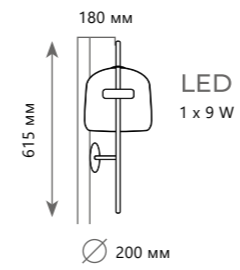

2075 - B

LA SCALA

2073 - B

Подвесной светильник

2073-B
2074-B
2075-B

- металл | стекло
- хром | прозрачный
- белый | белый
- хром | дымчатый

DAUPHIN

10041W DAUPHIN