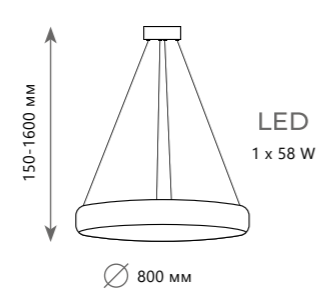

Подвесной светильник
A 10135/800 CHROME
металл | хрусталь
хром | прозрачный