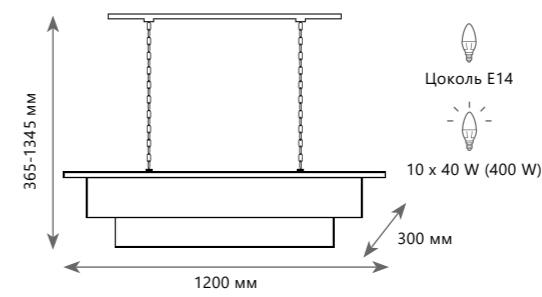

PRISM CLEAR

Подвесная люстра

- A 10019/800R ●
- ⊘ металл, хрусталь
- золото, прозрачный

Подвесная люстра

- A 10019/800S ●
- ⊘ металл, хрусталь
- золото, прозрачный

Подвесная люстра

- A 10018/500C ●
- ⊘ металл, хрусталь
- черный, дымчатый