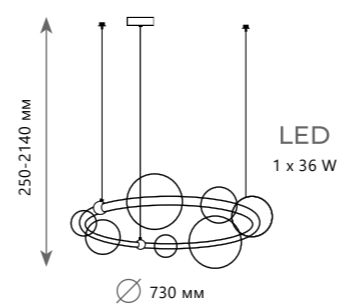

Подвесной светильник

- A 10126/730 ●
- металл, акрил | стекло
- золото, белый | прозрачный

2700 Lm | 3000 K