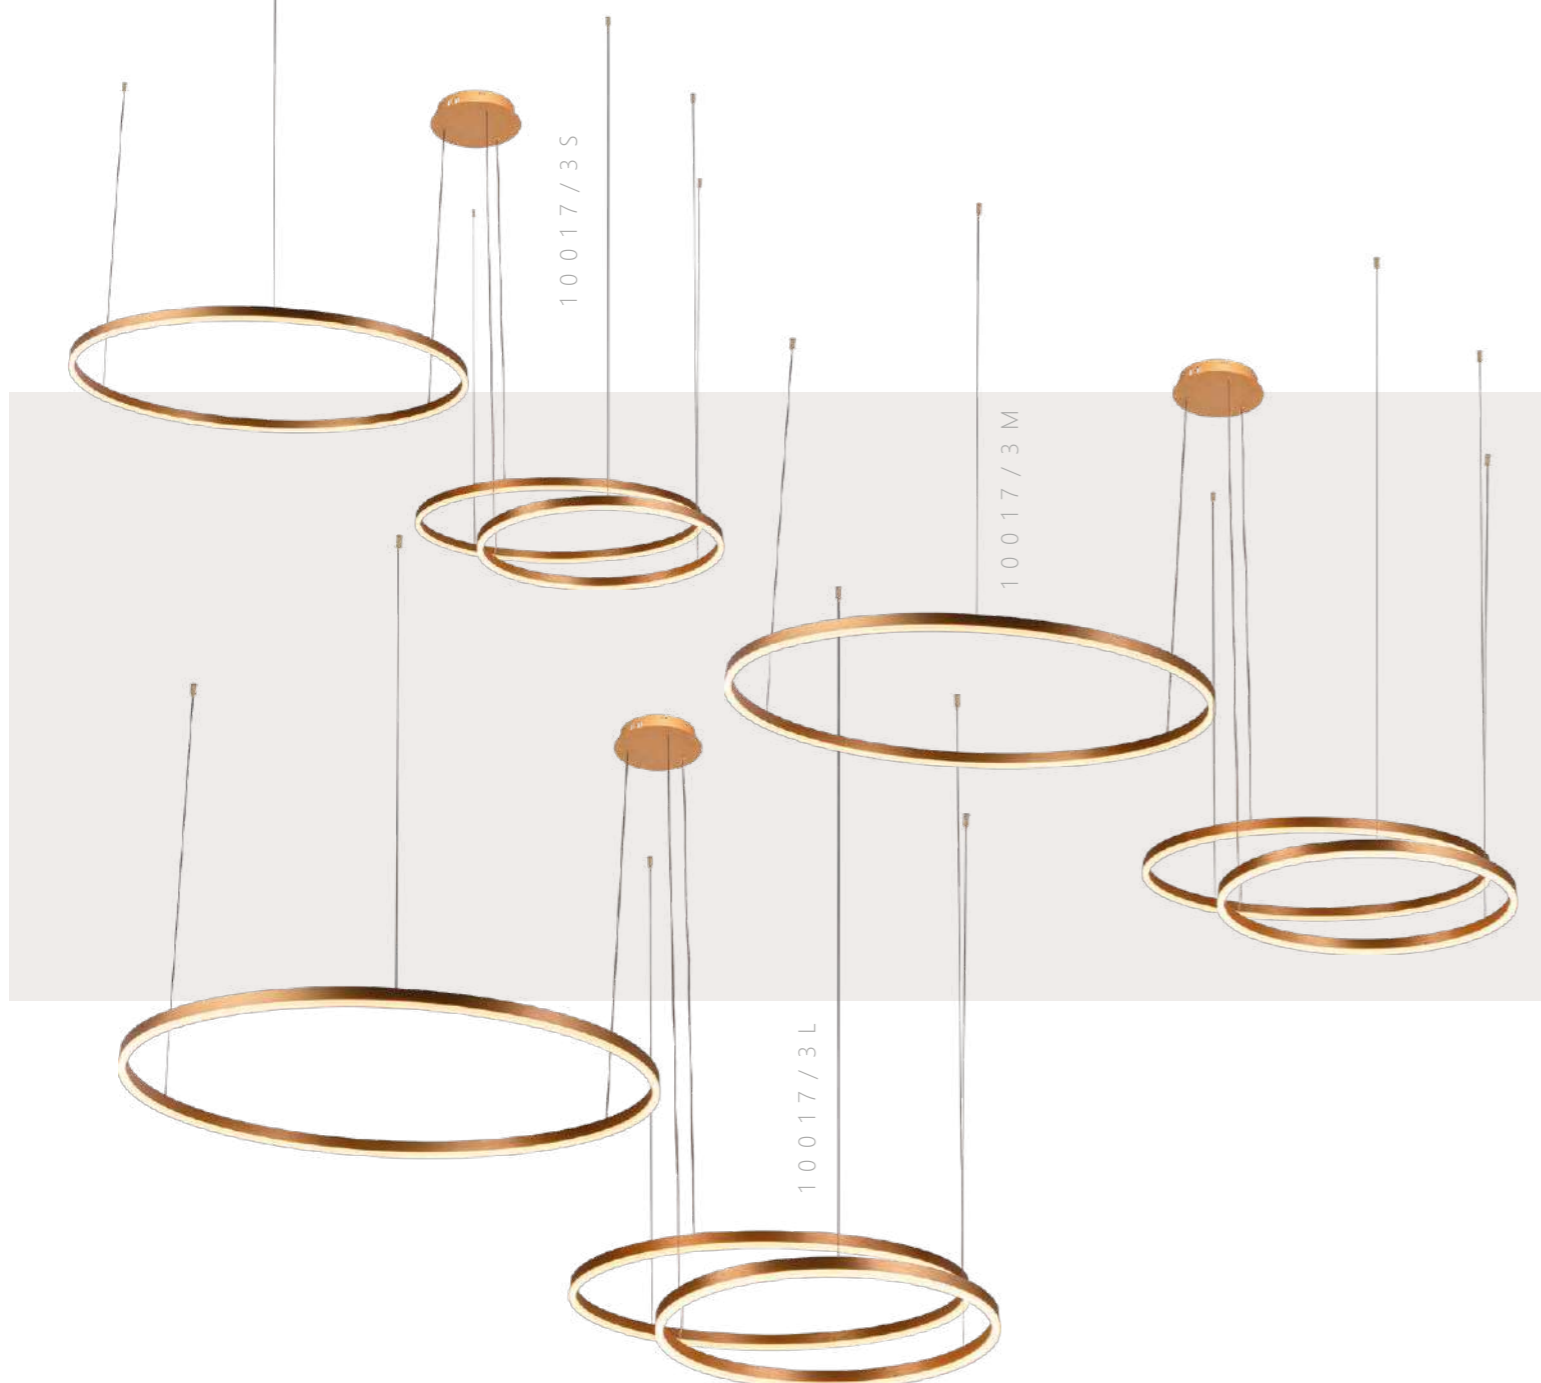

RING

A 10017/3S ●

- ⊘ металл
- золото

4600 Lm | 3000 K

A 10017/3M ●

- ⊘ металл
- золото

7200 Lm | 3000 K

A 10017/3L ●

- ⊘ металл
- золото

9400 Lm | 3000 K

A 10017/4S ●

- ⊘ металл
- золото

7900 Lm | 3000 K

A 10017/4M ●

- ⊘ металл
- золото

9800 Lm | 3000 K

A 10017/4L ●

- ⊘ металл
- золото

11200 Lm | 3000 K