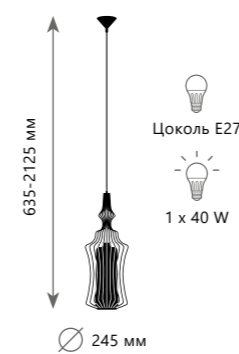

Подвесной светильник

A LOFT8906/C
LOFT8907/C

- ∅ металл | металл, ткань
- черный | черный
- белый | белый