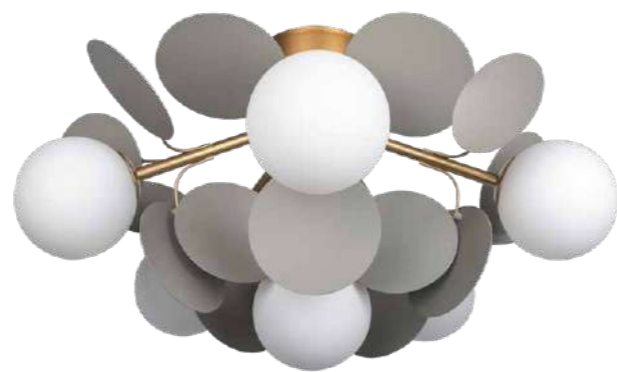

10008/6C White

10008/6C Mult

10008/6C Grey

Потолочный светильник

A	10008/4C	MULT	●
	10008/4C	WHITE	●
	10008/4C	GREY	●

- металл | стекло
- золото | разноцветный
- золото | белый
- золото | серый

Потолочный светильник