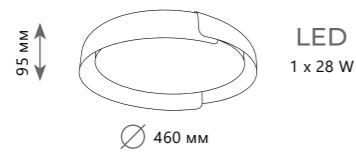

Потолочный светильник

A	10198 10198	BLACK WHITE	● ●
⊘	металл | акрил		
●	черный		
●	белый		
1960 Lm | 4000 K