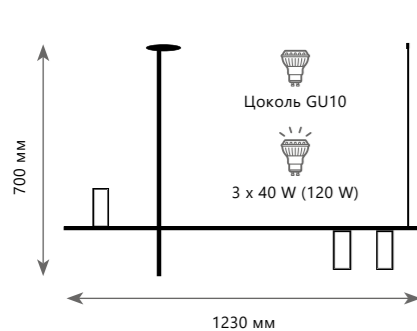

TRIBES

Светильник на штанге

- **A** 8120-3 ●
- металл | металл
- черный | золото