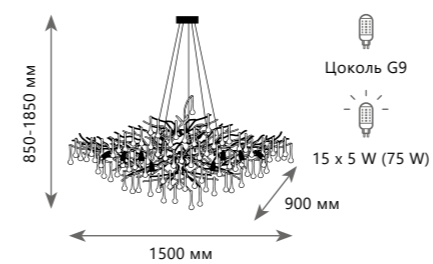

Подвесная люстра

A 10067/1500 GB ●

● медь, хрусталь

● темное золото