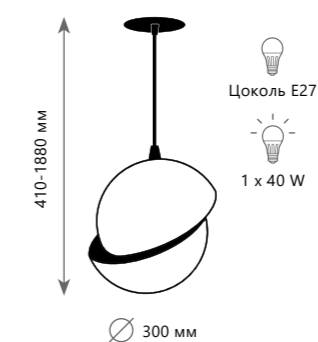

Подвесной светильник

1. **A** 5063-B ●
2. ⊘ металл | акрил
   - золото | белый, золото