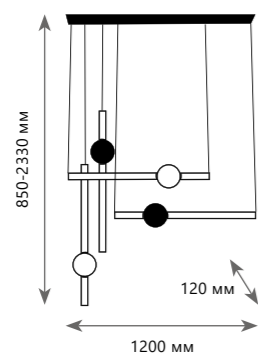

5053-D

металл | стекло

хром, белый | белый

2100 Lm | 3000 K

5053-E

5053-F

CRESCENT

LED
2 x 12 W
и 2 x 20 W
(64 W)