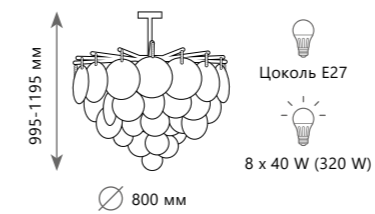

Люстра на штанге

A 10022/800

металл | стекло

латунь, белый