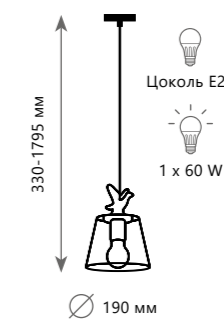

- A LOFT1812 ●
- металл | стекло
- черный | дымчатый

Подвесной светильник

- A LOFT1814 ●
- металл | стекло
- черный | дымчатый

LOFT1806

LOFT1807

Подвесной светильник

- A LOFT1806 ●
- металл, акрил | стекло
- белый | прозрачный