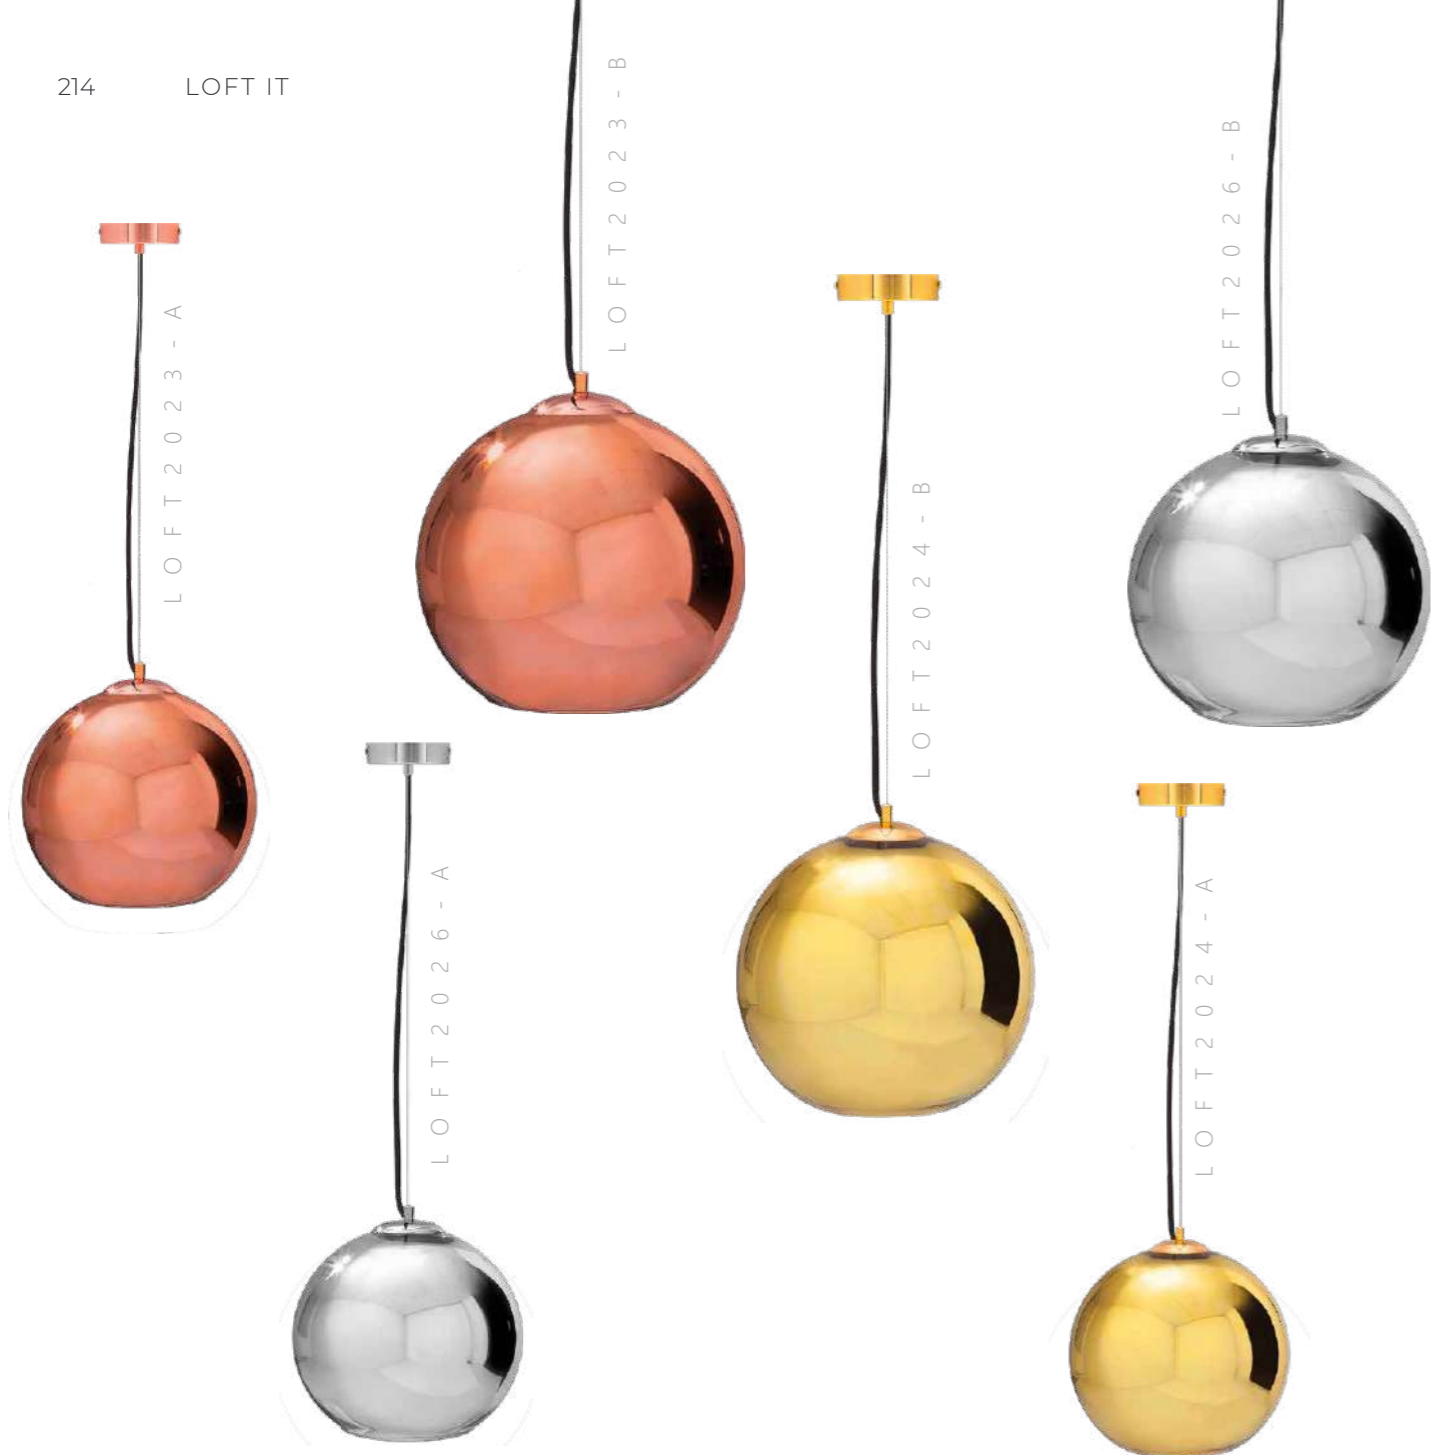

COPPER SHADE

265-1755 мм

Цоколь E27
1 x 60 W

Подвесной светильник

- LOFT2023-A
- LOFT2024-A
- LOFT2026-A

- металл | стекло
- медный | медный
- золото | золото
- хром | хром

Ø 200 мм

295-1785 мм

Цоколь E27
1 x 60 W

Подвесной светильник

- LOFT2023-B
- LOFT2024-B
- LOFT2026-B

- металл | стекло
- медный | медный
- золото | золото
- хром | хром

Ø 250 мм

345-1835 мм

Цоколь E27
1 x 60 W

Подвесной светильник

- LOFT2023-C
- LOFT2024-C
- LOFT2026-C

- металл | стекло
- медный | медный
- золото | золото
- хром | хром

Ø 300 мм

395-1885 мм

Цоколь E27
1 x 60 W

Подвесной светильник

- LOFT2023-D
- LOFT2024-D
- LOFT2026-D

- металл | стекло
- медный | медный
- золото | золото
- хром | хром

Ø 350 мм