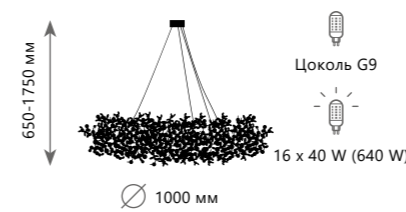

Подвесная люстра

- A 10101/1000 CHROME ●
- металл
- хром