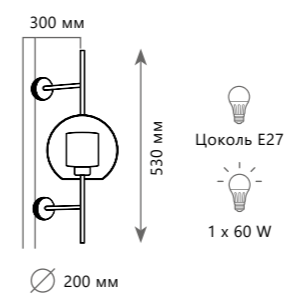

Бра

LOFT2566-WA
LOFT2567-WA

- металл | стекло
- золото | прозрачный
- никель | прозрачный