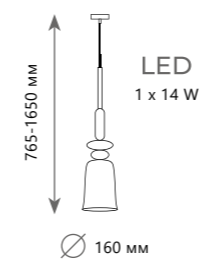

2008-D

Подвесной светильник

940 Lm | 3000 K

Подвесной светильник

940 Lm | 3000 K

Подвесной светильник

940 Lm | 3000 K

Подвесной светильник