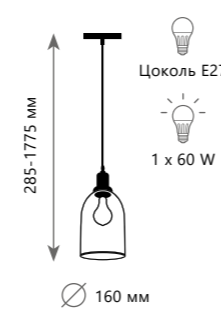

Подвесной светильник

- A LOFT1814 ●
- металл | стекло
- черный | дымчатый