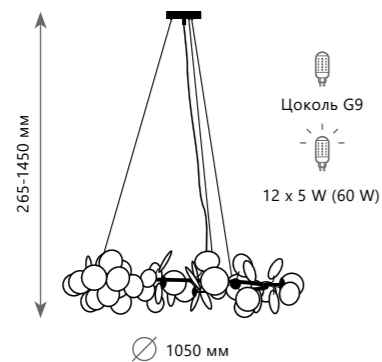

Подвесная люстра

- A 10008/1050 MULT
- 10008/1050 WHITE
- 10008/1050 GREY

- металл | стекло
- золото | разноцветный
- золото | белый
- золото | серый