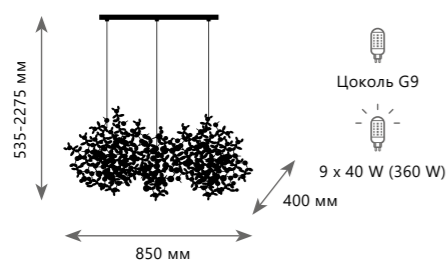

SPARK

Подвесной светильник

- A 10101/3S CHROME ●
- металл
- хром

- A 10101/3S GOLD ●
- металл
- золото