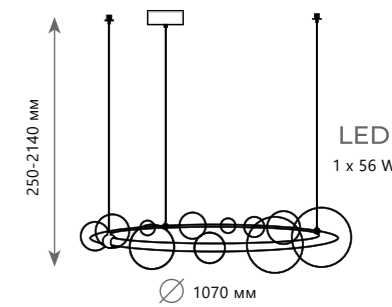

Подвесной светильник

- A 10126/730 ●
- металл, акрил | стекло
- золото, белый | прозрачный

2700 Lm | 3000 K

Подвесной светильник

- A 10126/940 ●
- металл, акрил | стекло
- золото, белый | прозрачный

3750 Lm | 3000 K