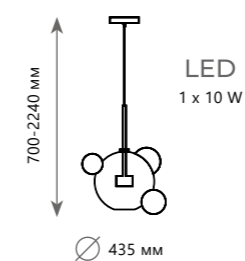

Подвесной светильник

A	2029-P4	●
⊘	металл | стекло	
●	черный | дымчатый	
680 Lm | 3000 K