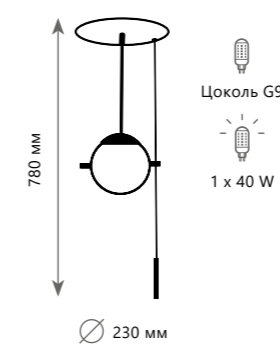

Подвесной светильник

	10029PS	BLACK	
	10029PS	GOLD	

- металл | стекло
- черный | белый
- золото | белый