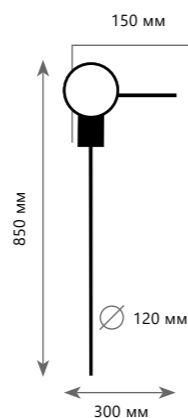

MERIDIAN

MERIDIAN

Бра

- | | |
|--|-----------------|
| | 10132/G BLACK |
| | 10132/G GOLD |
| | металл стекло |
| | черный белый |
| | золото белый |

Бра

- | | |
|--|-----------------|
| | 10132/H BLACK |
| | 10132/H GOLD |
| | металл стекло |
| | черный белый |
| | золото белый |