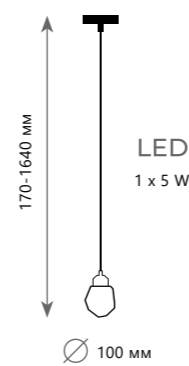

Подвесной светильник

- A 10111 GOLD ●
- металл | хрусталь
- золото | прозрачный
- 340 Lm | 3000 K

10111 Gold

10111W Gold