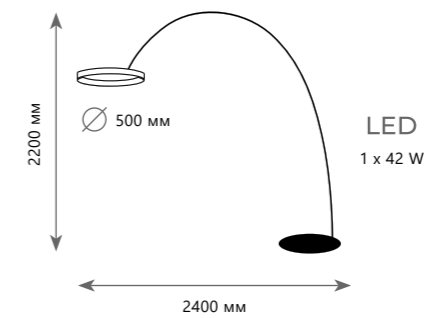

Торшер

	10027	
	металл	
	черный, золото	
2940 Lm | 3000 K