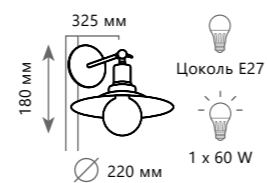

Бра

1. **A** LOFT2101W
2. металл | металл
   - черный, латунь | черный