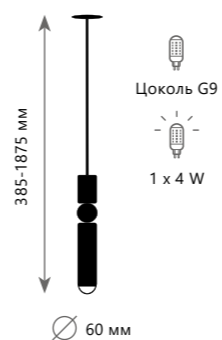

1511-BL

1511-CH

1511-BL

TUBE

Подвесной светильник

- A 10061GD
- 10061BK
- 10061CH

- металл | стекло
- золото | прозрачный
- черный | прозрачный
- хром | прозрачный

310 Lm | 3000 K