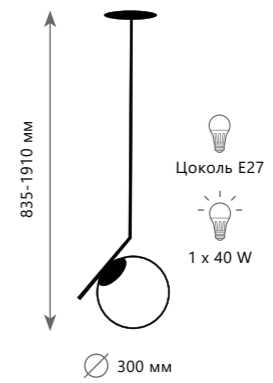

Цоколь E27
1 x 40 W

∅ 300 мм

Торшер

2579-F

Цоколь E27
1 x 40 W

∅ 200 мм

Подвесной светильник

2579-A