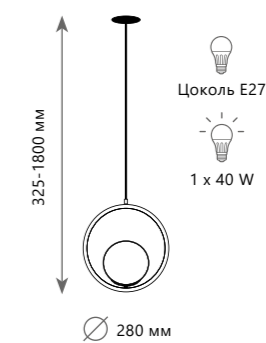

Подвесной светильник

A LOFT2600-A
LOFT2600-B

- металл | стекло
- никель | белый
- золото | белый