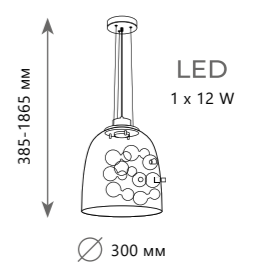

Подвесной светильник

A	10096	●
⊘	металл | стекло	
●	золото | прозрачный	
790 Lm | 3000 K		

MAGIC