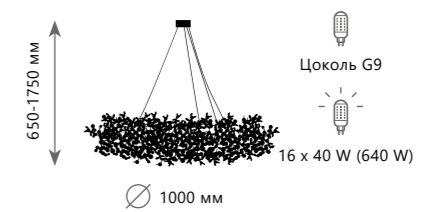

Подвесная люстра

- A 10101/1000 GOLD ●
- металл
- золото