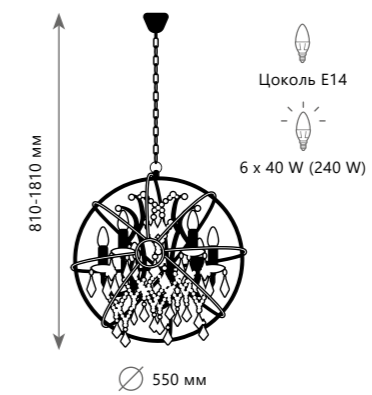

Подвесная люстра

- A LOFT1897/6
- металл, хрусталь
- коричневый