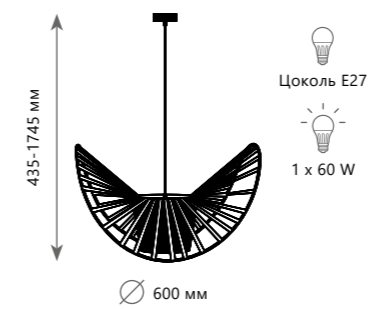

10099/600

10099/600

10099/1000

BONNET

Подвесной светильник

A 10099/600 ●

● металл | ткань, металл

● черный | черный