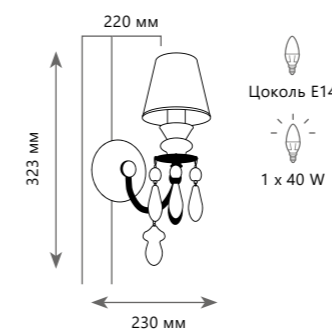

- металл, керамика
- белый, золото | белый

Подвесной светильник

A 10203/12+8 WHITE

- металл, керамика
- белый, золото | белый

10203/2W White

10203/1W Mult

10203/1W White

10203/2W Mult