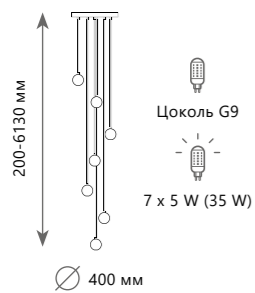

1 0 1 1 2 / 1

Подвесной светильник

- A 10112/5
- металл | хрусталь
- хром | прозрачный
- 275 Lm | 3000 K

1 0 1 1 2 - 7

Подвесной светильник

A 10112/7 ●

- ∅ металл | хрусталь
- хром | прозрачный

385 Lm | 3000 K