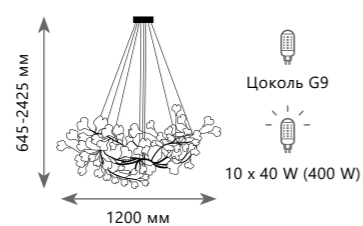

Подвесная люстра

A 10125/10

- металл, керамика
- золото, белый