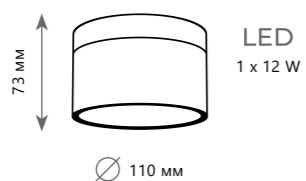

1 0 1 6 2 B l u e

Накладной светильник

- 10162 WHITE
- 10162 GREY
- 10162 BLACK
- 10162 GREEN
- 10162 BLUE
- 10162 YELLOW
- 10162 PINK

металл, дерево | пластик

- дерево | белый
- дерево | серый
- дерево | черный
- дерево | зеленый
- дерево | голубой
- дерево | желтый
- дерево | розовый

850 Lm | 4000 K

Накладной светильник

- OL1073-GB
- OL1073-GG
- OL1073-GH

- бетон, металл
- серый, черный
- серый, золото
- серый, хром

360 Lm | 3000 K

Накладной светильник

- OL1073-WG
- OL1073-WH
- OL1073-WW

- бетон, металл
- белый, золото
- белый, хром
- белый

360 Lm | 3000 K

GRAPE