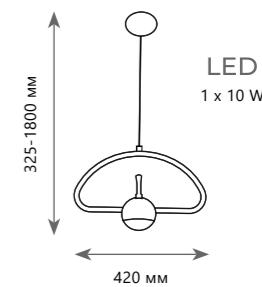

Подвесной светильник

- A 8139-C ●
- металл | металл, акрил
- золото | золото
- 700 Lm | 3000 K

NUANCE