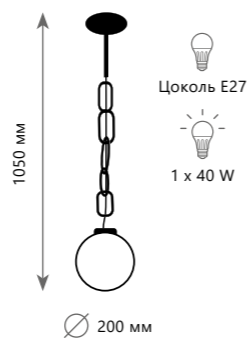

- золото, красный | белый
- золото, зеленый | белый
- золото, разноцветный | белый

10128W Red

10128W Green

10128W Mult

Подвесной светильник

A	10128P RED	●
	10128P GREEN	●
	10128P MULT	●

⊘ металл | стекло

- золото, красный | белый
- золото, зеленый | белый
- золото, разноцветный | белый