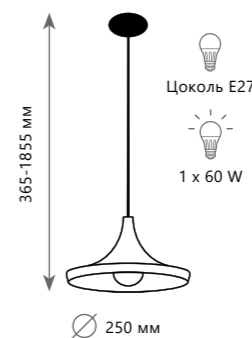

Подвесной светильник

- A LOFT1844/B ●
- ⊘ металл | металл
- белый | белый, золото