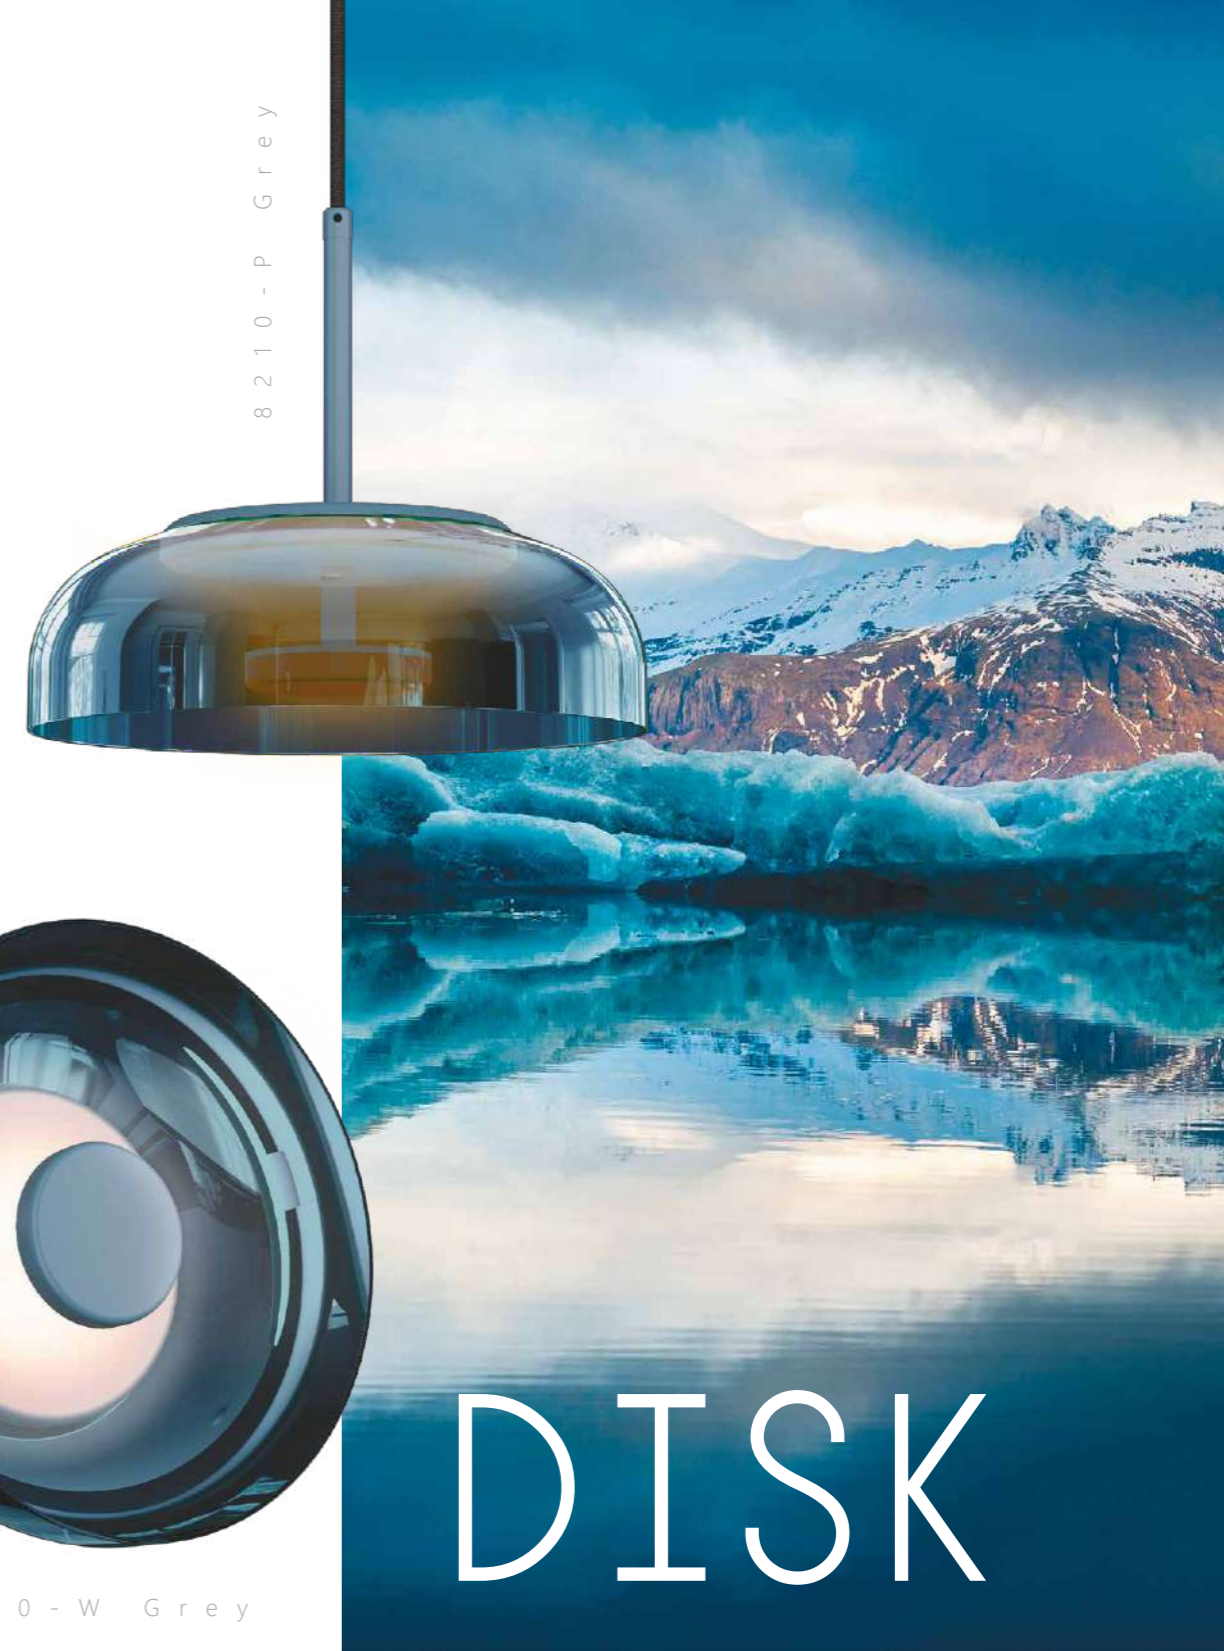

8 2 1 0 - P Grey