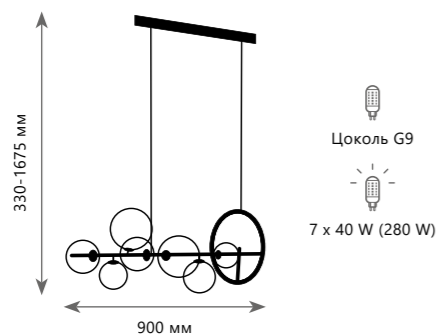

MOLECULE

Подвесной светильник

- A** 10139/850 ●
- ⊘ металл | стекло
- золото | дымчатый

Подвесной светильник

- A** 10139/1200 ●
- ⊘ металл | стекло
- золото | дымчатый

MOLECULE

Подвесной светильник

- A 10023/900 ●
- ⊘ металл | стекло
- черный | прозрачный