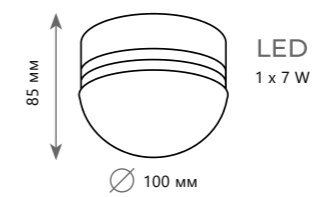

Накладной светильник

1. A 10183 ●
   ● металл | акрил
   ● золото | прозрачный

500 Lm | 4000 K