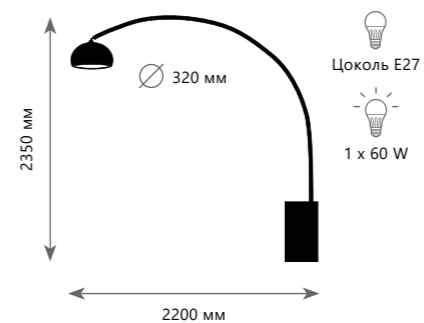

Настольная лампа

- A 10136/B
- полимерная смола | ткань
- золото | черный

ARSENAL

ARCO

5 0 0 2

5 0 0 1

5 0 0 2

Торшер