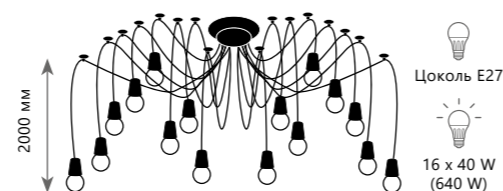

LOFT1162/16

LOFT1162/6

LOFT1162W/10

LOFT1162W/6

Люстра-паук

- A LOFT1162/6 ●
- ⊘ металл, текстильный провод
- черный

Люстра-паук

- A LOFT1162/10 ●
- ⊘ металл, текстильный провод
- черный