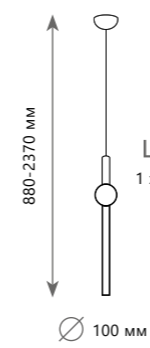

CRESCENT

Подвесной светильник

- A** 5063-A ●
- ⊘ металл | акрил
 - золото | белый, золото

Подвесной светильник

- A** 5063-B ●
- ⊘ металл | акрил
 - золото | белый, золото

Настольная лампа

- A** 5063T-B ●
- ⊘ металл | акрил
 - золото | белый, золото