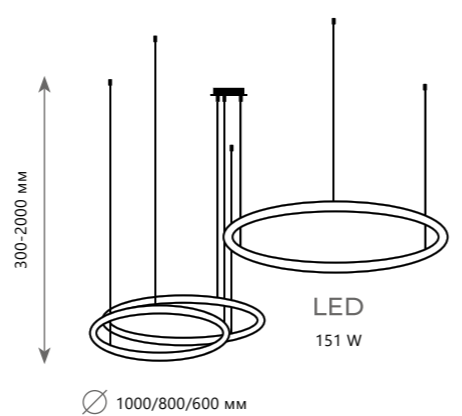

Подвесной светильник

A 10017/3L ●

- ⊘ металл
- золото

9400 Lm | 3000 K