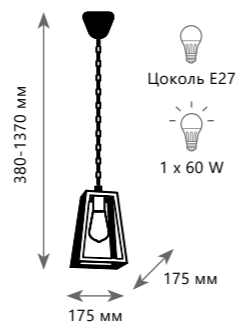

Подвесной светильник

LOFT1127

металл | стекло

черный | прозрачный