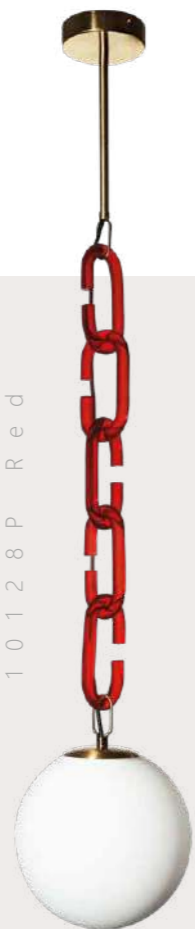

8200 Lm | 3000 K

CHAIN

10128P Mult

10128P Green

10128P Red

Бра

A	10128W RED	●
	10128P GREEN	●
	10128W MULT	●

⊘ металл | стекло