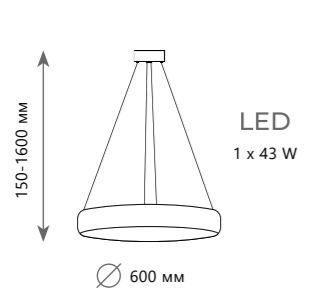

Подвесной светильник

- A 10135/1000 GOLD ●
- ⊘ металл | хрусталь
- золото | прозрачный

LED
28 W + 43 W + 58 W
(129 W)

Подвесной светильник

- A 10135/3 CHROME ●
- ⊘ металл | хрусталь
- хром | прозрачный

100019/600C