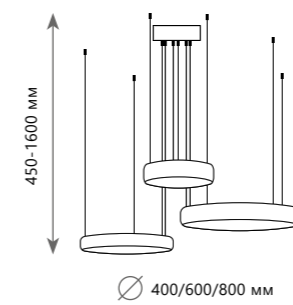

- A 10146/1200
- металл
- хром

10600 Lm | 3000 K

10135/3 Gold

CRYSTAL RING

10135/3 Gold

LED
28 W + 43 W + 58 W
(129 W)

Подвесной светильник

A 10135/3 GOLD ●