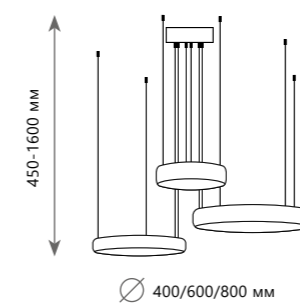

Подвесной светильник

- A 10135/1000 GOLD ●
- ⊘ металл | хрусталь
- золото | прозрачный

LED
28 W + 43 W + 58 W
(129 W)

Подвесной светильник

- A 10135/3 CHROME ●
- ⊘ металл | хрусталь
- хром | прозрачный

100019/600C