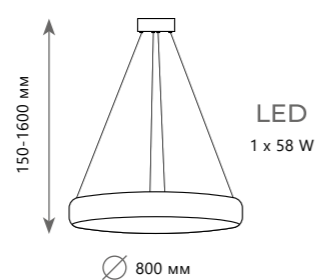

Подвесной светильник

- A 10135/800 GOLD ●
- ⊘ металл | хрусталь
- золото | прозрачный