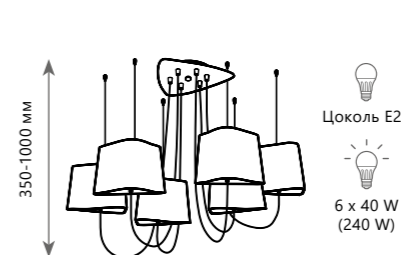

Торшер

- A** LOFT1167F-BL ●
- металл, текстильный провод | ткань, пластик
- черный | черный, золото

LOFT1167 - 10WH

LOFT1167 - 6WH

LOFT1167F - WH

Люстра-паук

- A** LOFT1167-10WH ●
- металл, текстильный провод | ткань, пластик
- белый | белый, золото