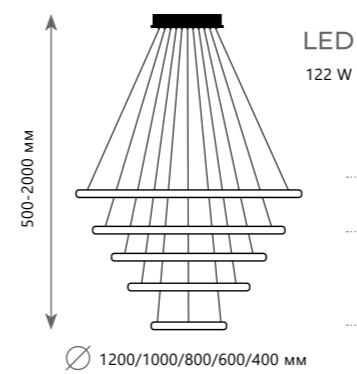

Подвесной светильник

A 10015/5 ●

● металл

● золото

7100 Lm | 3000 K

Подвесной светильник

A 10016/5 ●

● металл

● золото

7100 Lm | 3000 K