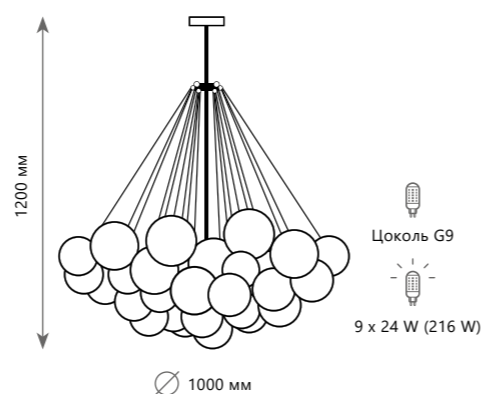

10129/600 Gold

∅ 600 мм

Подвесная люстра

∅ 800 мм

Подвесная люстра

∅ 1000 мм

Подвесная люстра

∅ 600 мм