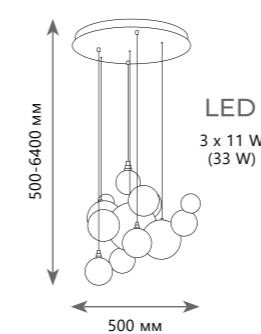

Подвесной светильник

1. **A 10161 DARK WOOD** ●
2. металл, дерево | стекло
   - темное дерево | белый

2400 Lm | 3000 K