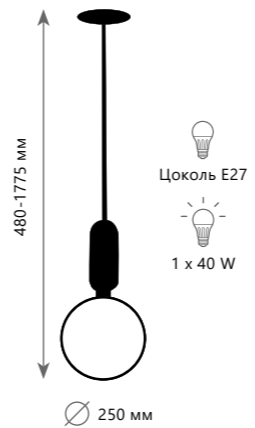

1. **Подвесной светильник**
2. A 9973-C ●
   - 9974-C ●
   - 9975-C ●
   - металл | стекло
   - черный, золото | белый
   - золото | белый
   - белый | белый