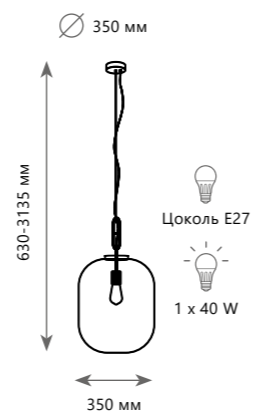

ODA

Торшер

- A 10195F/1400 AMBER ●
- ⊘ металл | стекло
- черный | янтарный

Торшер

- A 10195F/1600 AMBER ●
- ⊘ металл | стекло
- черный | янтарный

Подвесной светильник

- A 10195/350 AMBER ●
- ⊘ металл | стекло
- черный | янтарный