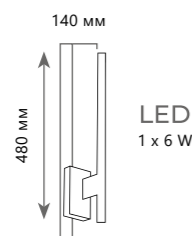

LED
1 x 6 W

Настенный светильник

	10012/6BK	
	10012/6WH	
	металл | металл	
	черный	
	белый	

400 Lm | 3200 K