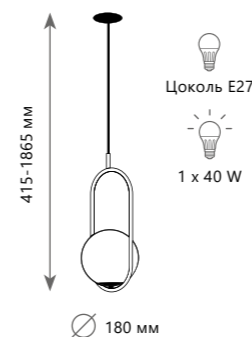

LOFT2595 - A

Подвесной светильник

- A LOFT2595-A
- B LOFT2595-B

- металл | стекло
- никель | белый
- золото | белый