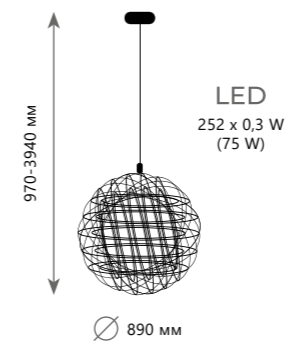

Подвесной светильник

A 9027-89 ●

● металл

● хром

5400 Lm | 3000 K