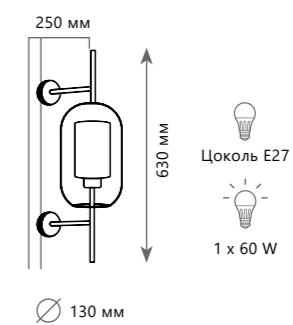

- металл | стекло
- золото | прозрачный
- никель | прозрачный

Бра

LOFT2566-WD
LOFT2567-WD

- металл | стекло
- золото | прозрачный
- никель | прозрачный

HEXAGON

SELENE

Подвесной светильник

- A 2031-A ●
- A 2032-A ●
- ⊘ металл | стекло
- черный | прозрачный
- медный | прозрачный