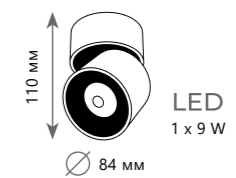

Накладной светильник

A 10180 WHITE ●

● металл, пластик

● белый

650 Lm | 4000 K

Накладной светильник

A 10180 BLACK ●

● металл, пластик