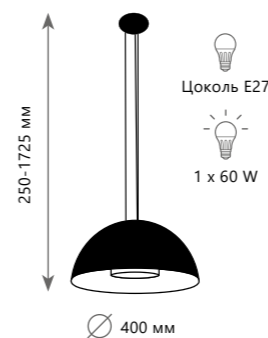

Подвесной светильник

A	10106/400 WHITE ●
	10106/400 BLACK ●
	металл | металл, полимерная смола
	белый | белый
	черный | черный, белый