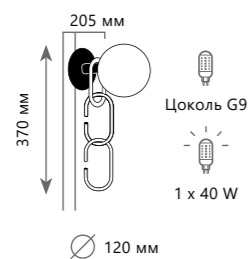

8200 Lm | 3000 K

CHAIN

10128P Mult

10128P Green

10128P Red

Бра

A	10128W RED	●
	10128P GREEN	●
	10128W MULT	●

⊘ металл | стекло