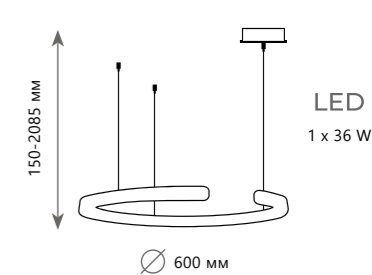

Подвесной светильник

A 10025/600 BLACK ●

⊘ кожа, металл

● черный, золото

2300 Lm | 3000 K