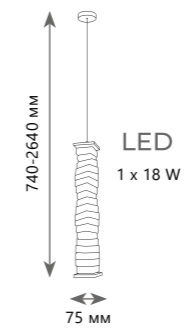

Подвесная люстра

- A** 10018/800R ●
- ⊘ металл, хрусталь
- черный, дымчатый

ARTISTS

10186W

Подвесной светильник

A	10186/260	●
⊘	металл хрусталь	
●	хром прозрачный	
600 Lm 3000 K		

Подвесной светильник

A	10186/600	●
⊘	металл хрусталь	
●	хром прозрачный	
1300 Lm 3000 K		