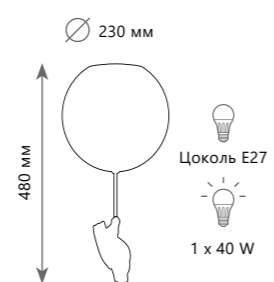

Потолочный светильник

A 10030L

- металл | акрил
- белый | белый