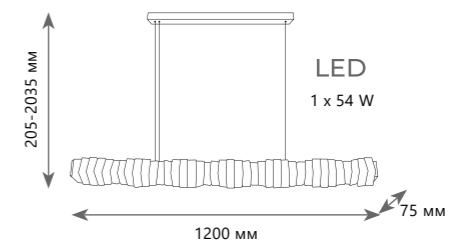

Подвесная люстра

- A** 10018/800R ●
- ⊘ металл, хрусталь
- черный, дымчатый

ARTISTS

10186W

Подвесной светильник

A	10186/260	●
⊘	металл хрусталь	
●	хром прозрачный	
600 Lm 3000 K		

Подвесной светильник

A	10186/600	●
⊘	металл хрусталь	
●	хром прозрачный	
1300 Lm 3000 K		