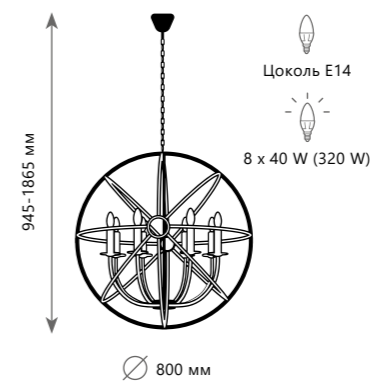

Подвесная люстра

- A LOFT1192-8 ●
- ⊘ металл
- коричневый