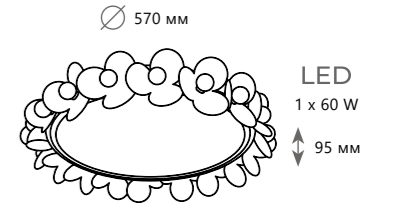

- A 10174 ●
- металл | акрил, хрусталь, пластик
- золото | белый

3700 Lm | 3000 K

Потолочный светильник

- A 10175 ●
- металл | акрил, хрусталь, пластик
- золото | белый

2800 Lm | 3000 K

Потолочный светильник