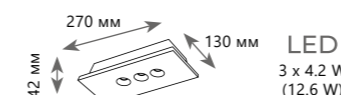

LED
3 x 4.2 W
(12.6 W)