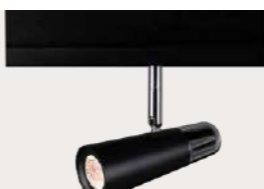

A T045-06 LED 1 x 6 W
металл ● черный, хром
400 Lm | 3000 K | H 150 мм | W 54 мм | L 140 мм