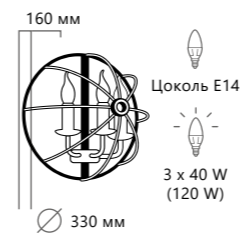

Бра

- A LOFT1192W ●
- ⊘ металл
- коричневый

FOUCAULTS ORB

LOFT1192-8