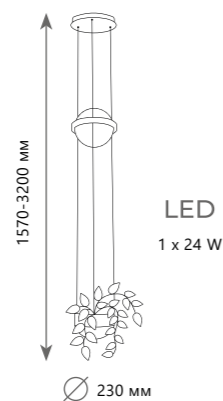

Подвесной светильник

A 10121/B ●

- ⊘ металл | стекло
- черный | белый

1700 Lm | 3000 K