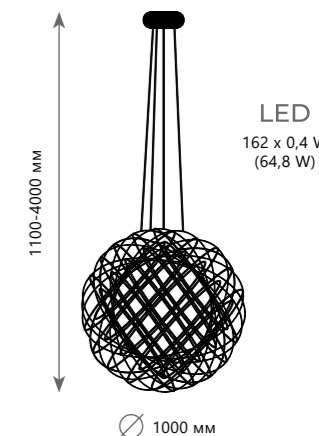

● металл

● хром

5400 Lm | 3000 K

Подвесной светильник

A 9027-61 ●

● металл

● хром

3300 Lm | 3000 K