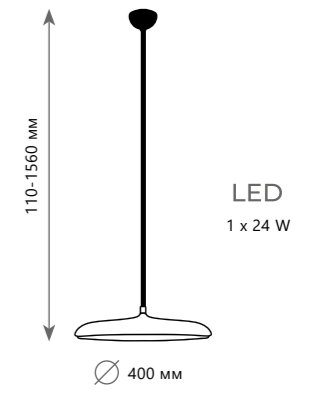

Подвесной светильник

10119	BLUE	●
10119	GREEN	●
10119	PINK	●
10119	ORANGE	●
10119	WHITE	●
10119	GREY	●

- A металл | акрил
- черный | голубой
- черный | зеленый
- черный | розовый
- черный | оранжевый
- черный | белый
- черный | серый

1690 Lm | 3000 K