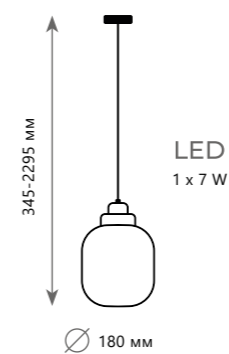

Подвесной светильник

A	10140A	AMBER	●
	10140A	SMOKE	●
⊘	металл | стекло		
●	черный, золото | янтарный		
●	черный, золото | дымчатый		

500 Lm | 3000 K