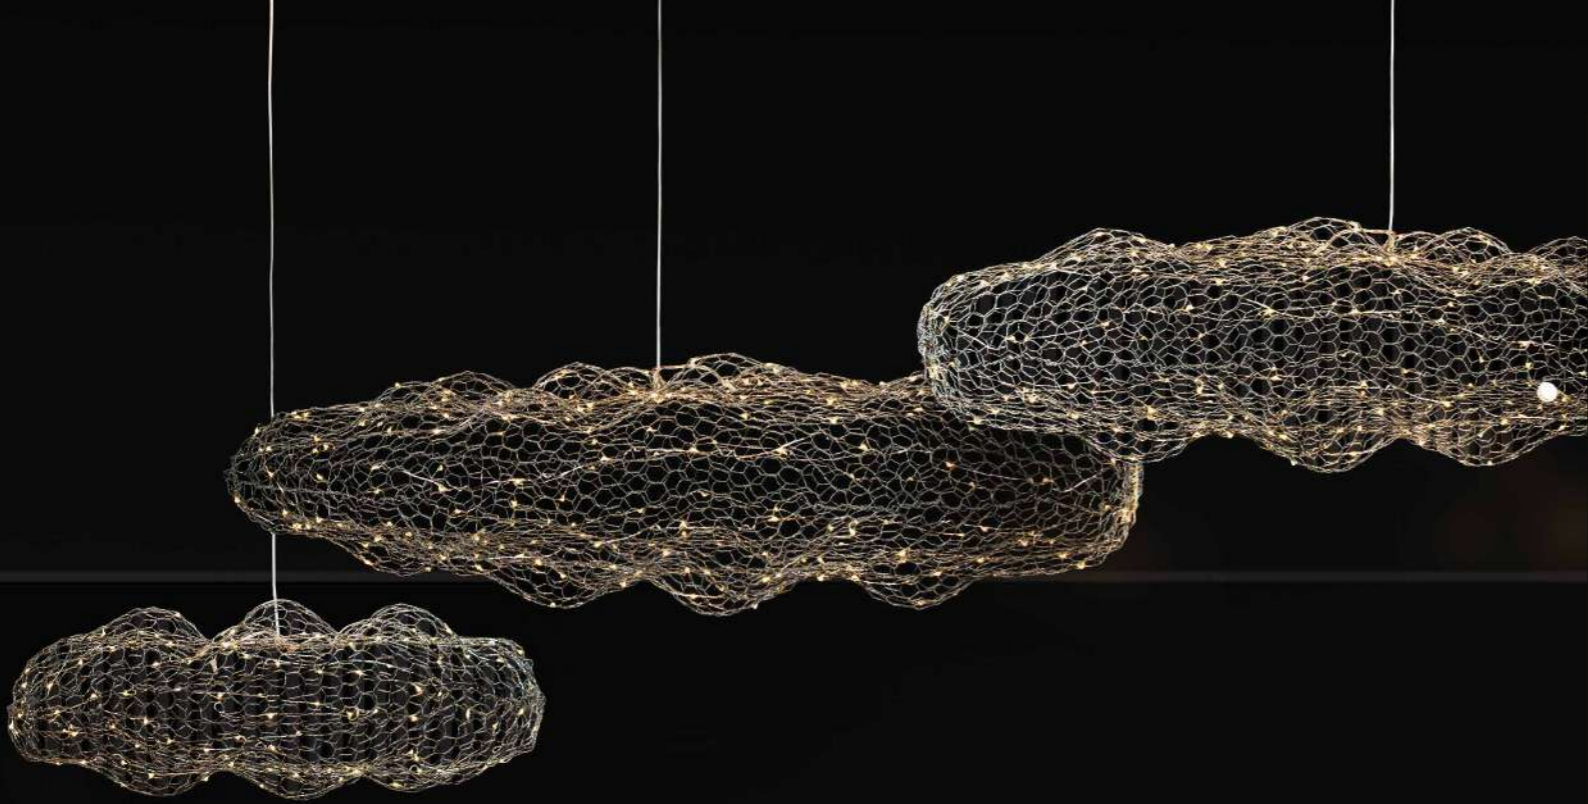

Подвесной светильник

A	8140-C	●
▨	металл металл, акрил	
●	графит графит	
	700 Lm 3000 K	

10100/350 Silver
10100/550 Silver
10100/700 Silver

CLOUD

10100/350 Silver

10100/550 Silver

10100/350 Gold

10100/550 Gold