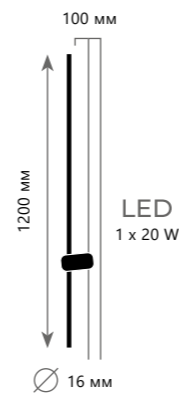

Настенный светильник

	10053GD	
	10053GR	
	10053BK	
	металл	
	золото	
	серебро	
	черный	
	1200 Lm | 3000 K