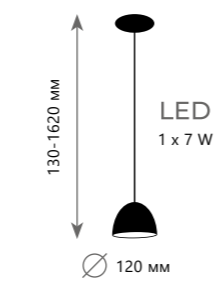

Подвесной светильник

- A LOFT1846BL ●
- A LOFT1846WH ●
- ⊘ металл | металл
- черный | черный
- белый | белый
- 450 Lm | 3000 K