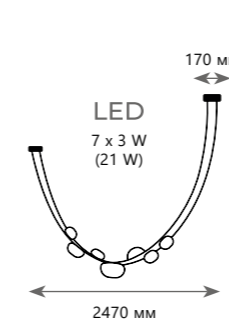

BELT

Подвесной светильник

- A 10188/2500 ●
- ⊘ металл, кожа | стекло
- черный | дымчатый
- 1500 Lm | 3000 K