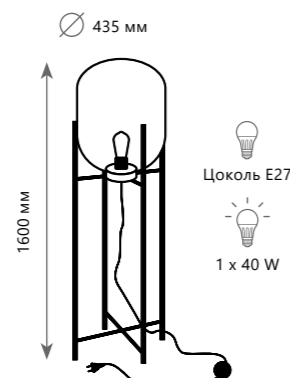

Торшер

- A 10195F/1600 AMBER ●
- ⊘ металл | стекло
- черный | янтарный