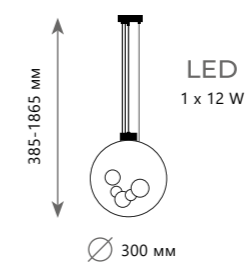

Подвесной светильник

A	10095	OPAL	●
⊘	металл | стекло		
●	золото | прозрачный		
790 Lm | 3000 K