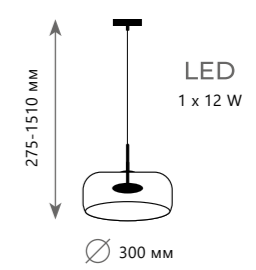

Бра

- 10040W 10041W
- металл | стекло
- золото | янтарный
- золото | дымчатый

630 Lm | 3000 K

Подвесной светильник

- 10040A 10041A
- металл | стекло
- золото | янтарный
- золото | дымчатый

840 Lm | 3000 K

Подвесной светильник