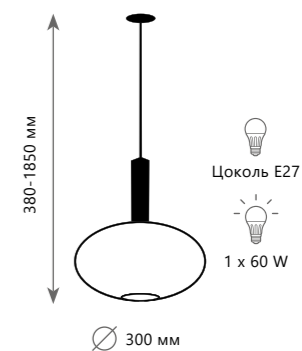

Подвесной светильник

A	2072-C+BL	●
	2072-C+BR	●
▨	металл | стекло	
●	черный, латунь | зеленый	
●	латунь | зеленый