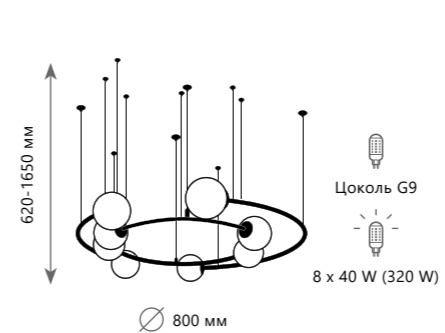

INFINITE

1 0 1 5 5 / 1 1 0 0 G o l d

1 0 1 5 5 / 1 1 0 0 B l a c k

1 0 1 5 5 / 1 1 0 0 G o l d

Подвесной светильник

A	10155/800	GOLD	●
	10155/800	BLACK	●

- металл | стекло
- золото | белый
- черный | белый

Подвесной светильник