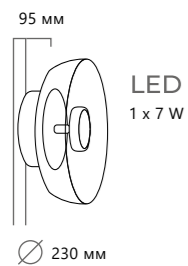

Бра	
	8210-W
	металл | стекло
	золото | прозрачный
500 Lm | 3000 K