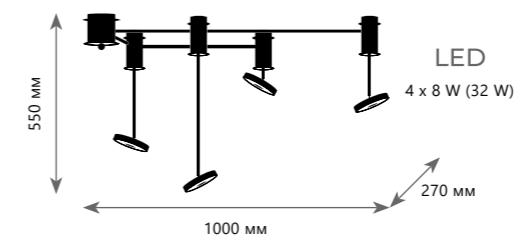

Потолочный светильник

A 10189/1000 ●

● металл, акрил

● черный

2300 Lm | 4000 K