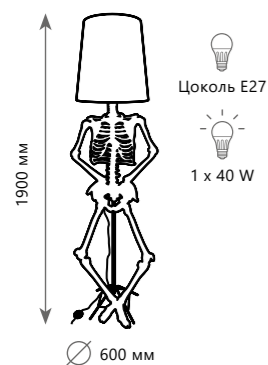

Торшер

- A 10133
- ПК | ткань
- серебро | черный