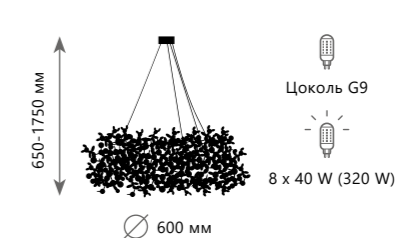

Подвесная люстра

A	10101/600 GOLD	●

- металл
- золото