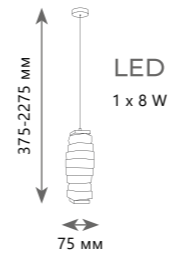

10186W

Подвесной светильник

A	10186/260	●
⊘	металл | хрусталь	
●	хром | прозрачный	
600 Lm | 3000 K