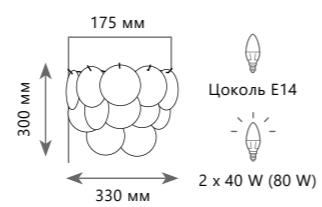

Бра

A	10022W	●
⊘	металл | стекло	
●	латунь, белый