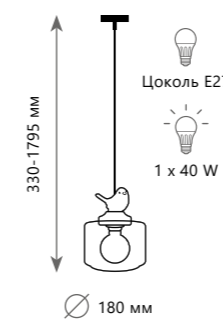

- A LOFT1812 ●
- металл | стекло
- черный | дымчатый

Подвесной светильник

- A LOFT1814 ●
- металл | стекло
- черный | дымчатый

LOFT1806

LOFT1807

Подвесной светильник

- A LOFT1806 ●
- металл, акрил | стекло
- белый | прозрачный