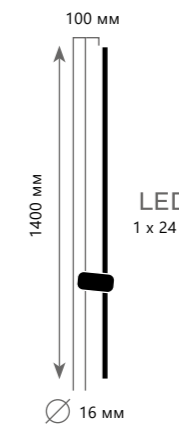

Настенный светильник

	10054GD	
	10054GR	
	10054BK	
	металл	
	золото	
	серебро	
	черный	
	1550 Lm | 3000 K