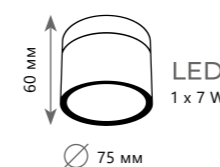

PHOTON

Накладной светильник

- 10179/7 WHITE
- 10179/7 BLACK
- металл, пластик
- хром | белый
- хром | черный

500 Lm | 4000 K