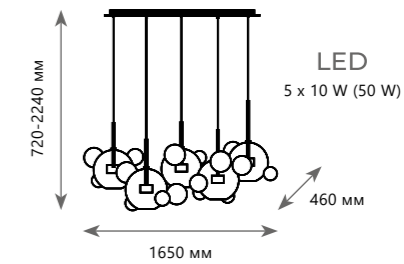

LED
3 x 10 W (30 W)

Подвесной светильник

A	2027-S3	●
⊘	металл стекло	
●	белый, золото прозрачный	
	2100 Lm 3000 K	

LED
1 x 10 W

Бра

A	2027W	●
⊘	металл стекло	
●	золото прозрачный	
	710 Lm 3000 K	

LED
5 x 10 W (50 W)