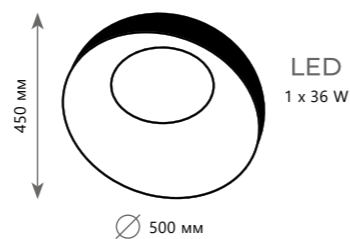

LED
1 x 36 W

∅ 500 mm

Потолочный светильник

A	10197/500	BLACK	●
	10197/500	WHITE	●

⊘	металл | акрил

●	черный

●	белый

2450 Lm | 4000 K