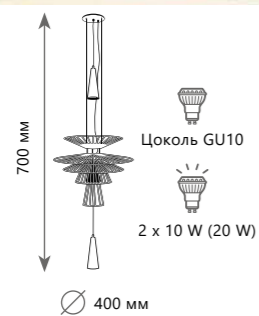

Подвесной светильник

- A 10141/400 ●
- металл
- золото

10141/400