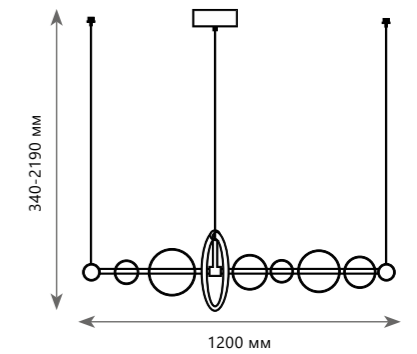

LED
42 W

Подвесной светильник

- A 10126/1200 ●
- / металл, акрил | стекло
- золото, белый | прозрачный

6300 Lm | 3000 K