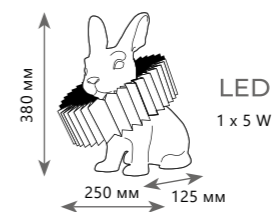

LED
1 x 5 W

Настольная лампа

A 10117/B

- полимерная смола

- белый

340 Lm | 3000 K