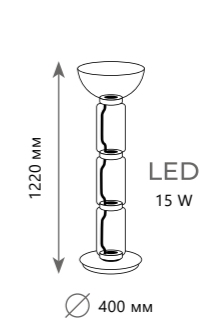

Торшер

10192F/M

металл | стекло, акрил
черный | прозрачный

1050 Lm | 4000 K