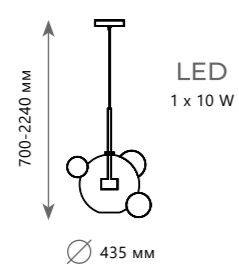

Подвесной светильник

- A 2027-P1 ●
- ▨ металл | стекло
- белый, золото | прозрачный
- 710 Lm | 3000 K

LED
1 x 10 W

Подвесной светильник

A	2027-P4	●
⊘	металл стекло	
●	белый, золото прозрачный	
	710 Lm 3000 K	