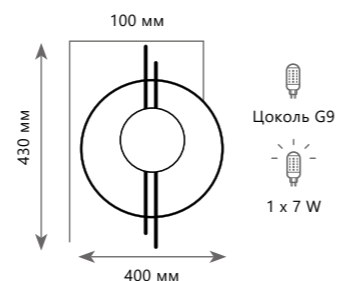

- A 10164L GOLD ●
- металл | силикон, акрил
- золото

7000 Lm | 3000 K

1 0 1 4 3 B l a c k

1 0 1 4 3 G o l d

Бра

A	10143	GOLD	●
	10143	BLACK	●

- металл | стекло
- золото | белый
- черный | белый

CIRCLE