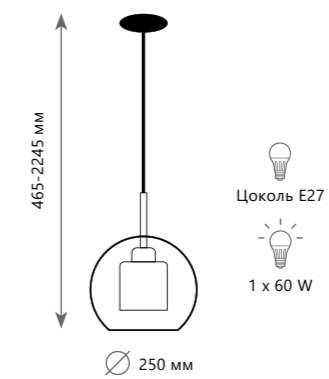

LOFT2566-C

HEXAGON

Подвесной светильник

A LOFT2566-A
LOFT2567-A

-  металл | стекло
-  золото | прозрачный
-  никель | прозрачный

Подвесной светильник

A LOFT2566-B
LOFT2567-B

-  металл | стекло
-  золото | прозрачный
-  никель | прозрачный