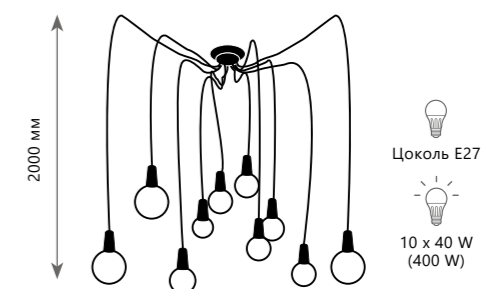

Люстра-паук

1. **A** LOFT1162A/10 ●
2. металл, текстильный провод
   - черный, бронза