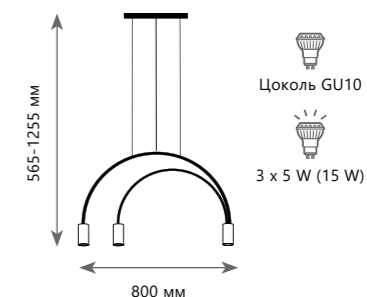

Светильник на штанге

- A** 8120P-5 ●
- ⊘ металл | металл
- черный | золото

Бра

- A** 8120W-1 ●
- ⊘ металл | металл
- золото

Подвесной светильник

- A** 5043-2 ●
- ⊘ металл | металл
- черный | бронза

Подвесной светильник