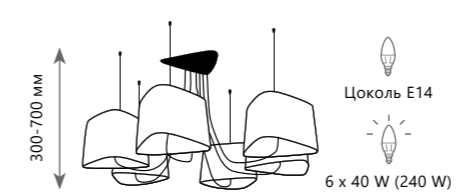

Люстра-паук

- A** LOFT1163-6WH ●
- металл, текстильный провод | ткань, пластик
- белый | белый, золото

Бра

- A** LOFT1163-1WH ●
- металл, текстильный провод | ткань, пластик
- белый | белый, золото

LOFT1163-10WH