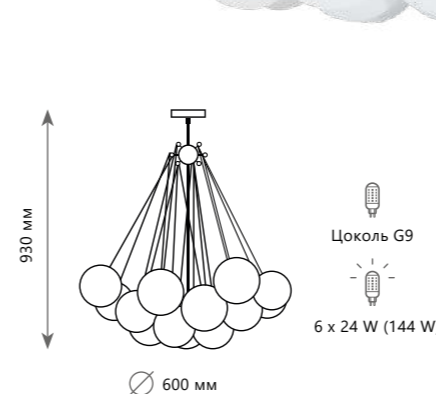

10129/600 Gold

∅ 600 мм

Подвесная люстра

∅ 800 мм

Подвесная люстра

∅ 1000 мм

Подвесная люстра

∅ 600 мм