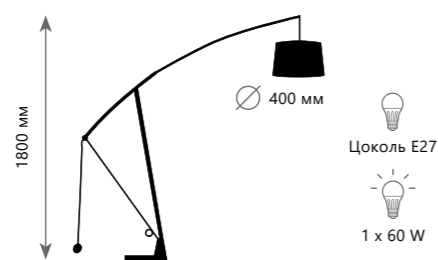

Торшер

- A** 10145 BLACK ●
- металл, мрамор | стекло
 - черный, золото, белый | белый

1 0 1 4 5 G o l d

Торшер

- A** 10145 GOLD ●
- металл, мрамор | стекло
 - золото, белый | белый

SONNINI

LOFT5003-BL

LOFT5003-WH