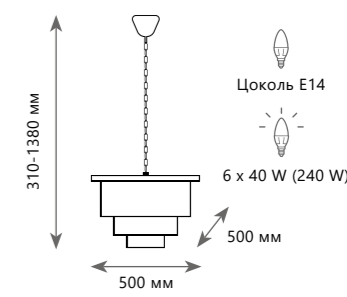

Подвесная люстра

- A 10018/500S ●
- ⊘ металл, хрусталь
- черный, дымчатый

PRISM