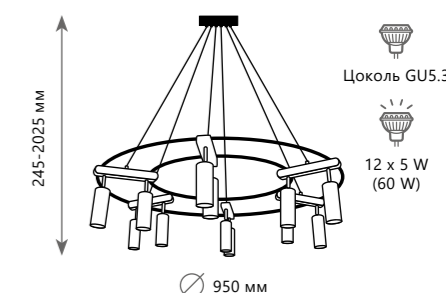

Подвесная люстра

- A 10122/12 ●
- ⊘ металл | металл
- золото, черный | золото