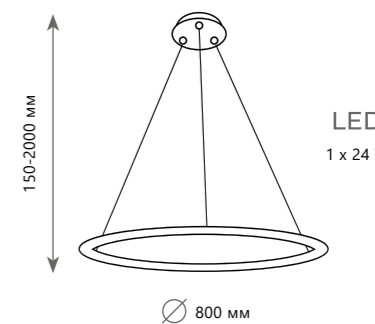

Подвесной светильник
A 10014L
металл
золото
1500 Lm | 3000 K