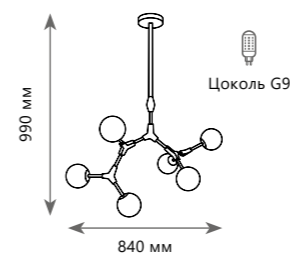

Подвесной светильник

A 5022-10P ●

⊘ металл | стекло

● бронза | белый

1250 Lm | 3000 K

PALMIRA

Подвесной светильник

- A 10191/6 GOLD ●
- 10191/6 BLACK ●
- ▨ металл | стекло
- золото | белый
- черный | белый