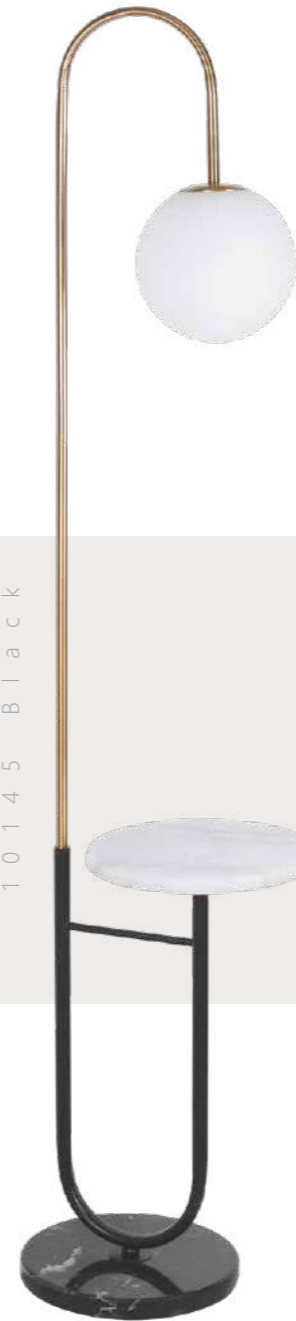

TANGGO

Настольная лампа

A	10144 BLACK	●
⊘	металл	
●	черный	

Настольная лампа

A	10144 GOLD	●
⊘	металл	
●	золото	

Настольная лампа

A	10144 WHITE	●
⊘	металл	
●	белый	

1 0 1 4 5 B l a c k