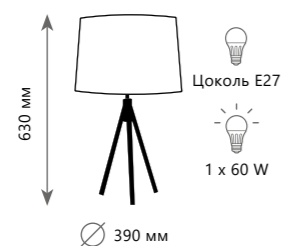

LOFT7112T

Настольная лампа

- A LOFT7112T ●
- дерево | ткань
- дерево | бежевый

LOFT7112F

NATURAL

Торшер

- A LOFT7112F ●
- дерево | ткань
- дерево | бежевый

LOFT7112F