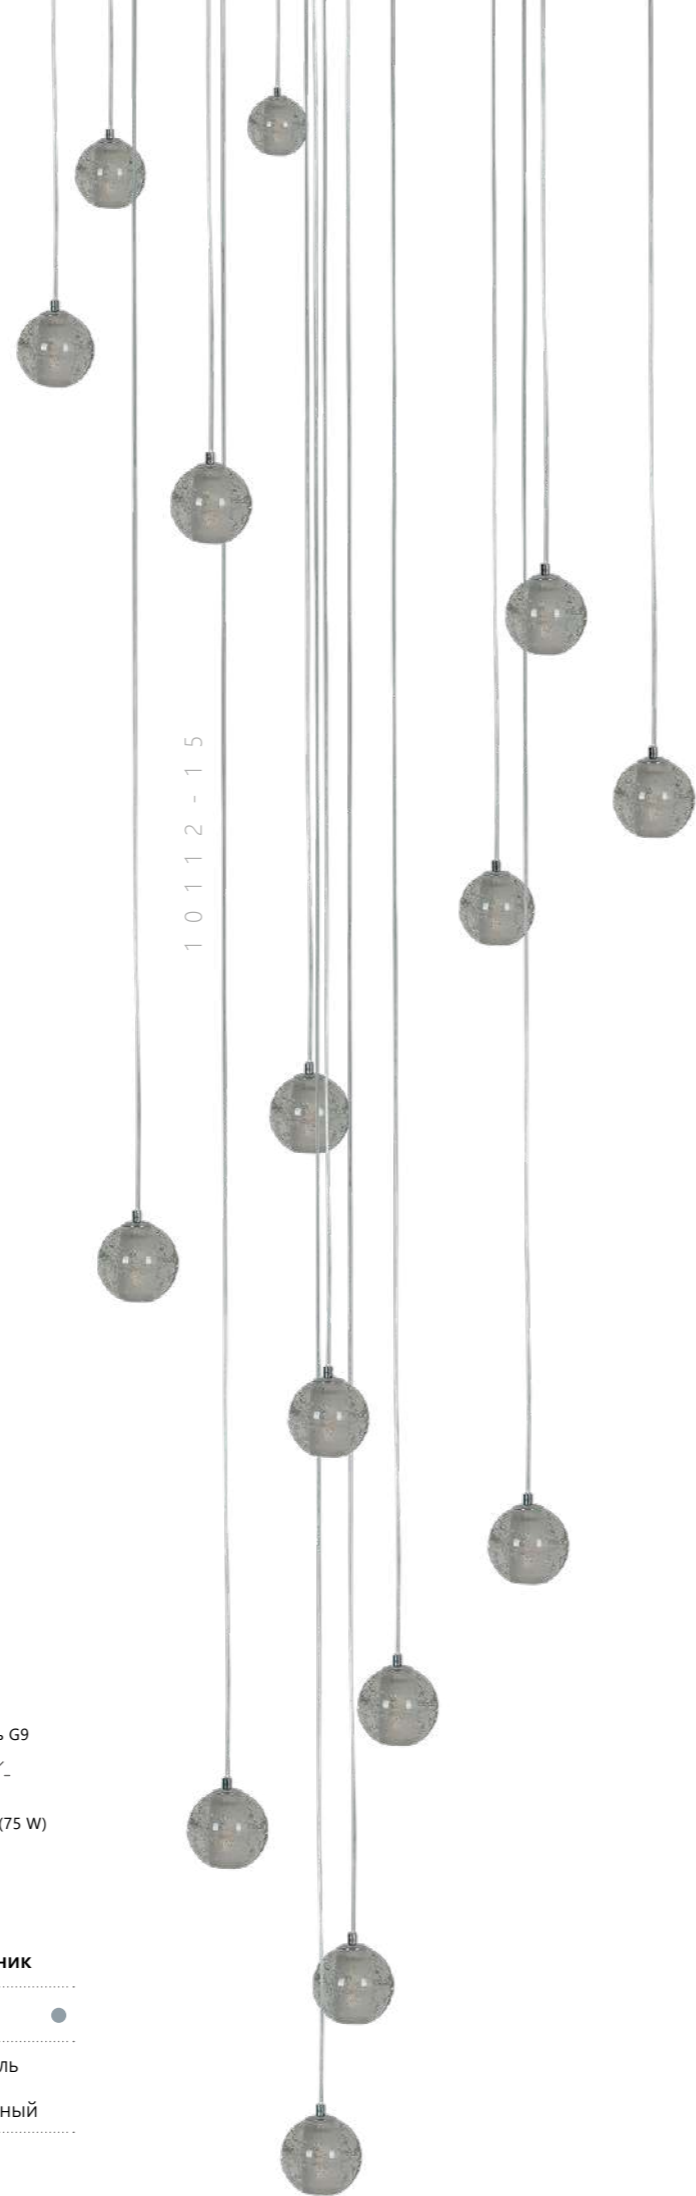

RAIWN

1 0 1 1 2 - 1 5

A 10112/15 ●

- ∅ металл | хрусталь
- хром | прозрачный

825 Lm | 3000 K