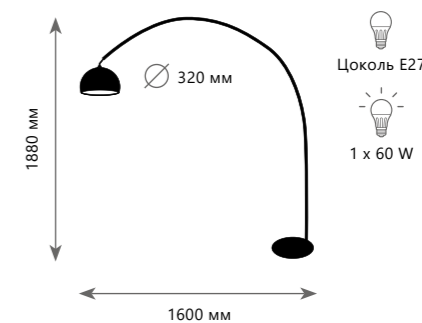

Торшер

- A 5002
- металл, мрамор | металл
- черный, хром | металл