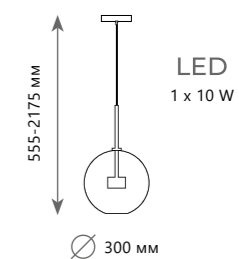

Подвесной светильник

- A 2027-P1 ●
- ▨ металл | стекло
- белый, золото | прозрачный
- 710 Lm | 3000 K

LED
1 x 10 W

Подвесной светильник

A	2027-P4	●
⊘	металл стекло	
●	белый, золото прозрачный	
	710 Lm 3000 K	