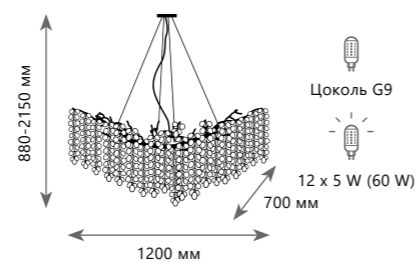

Подвесная люстра

A 10066/1200 GB ●

● медь, хрусталь

● темное золото