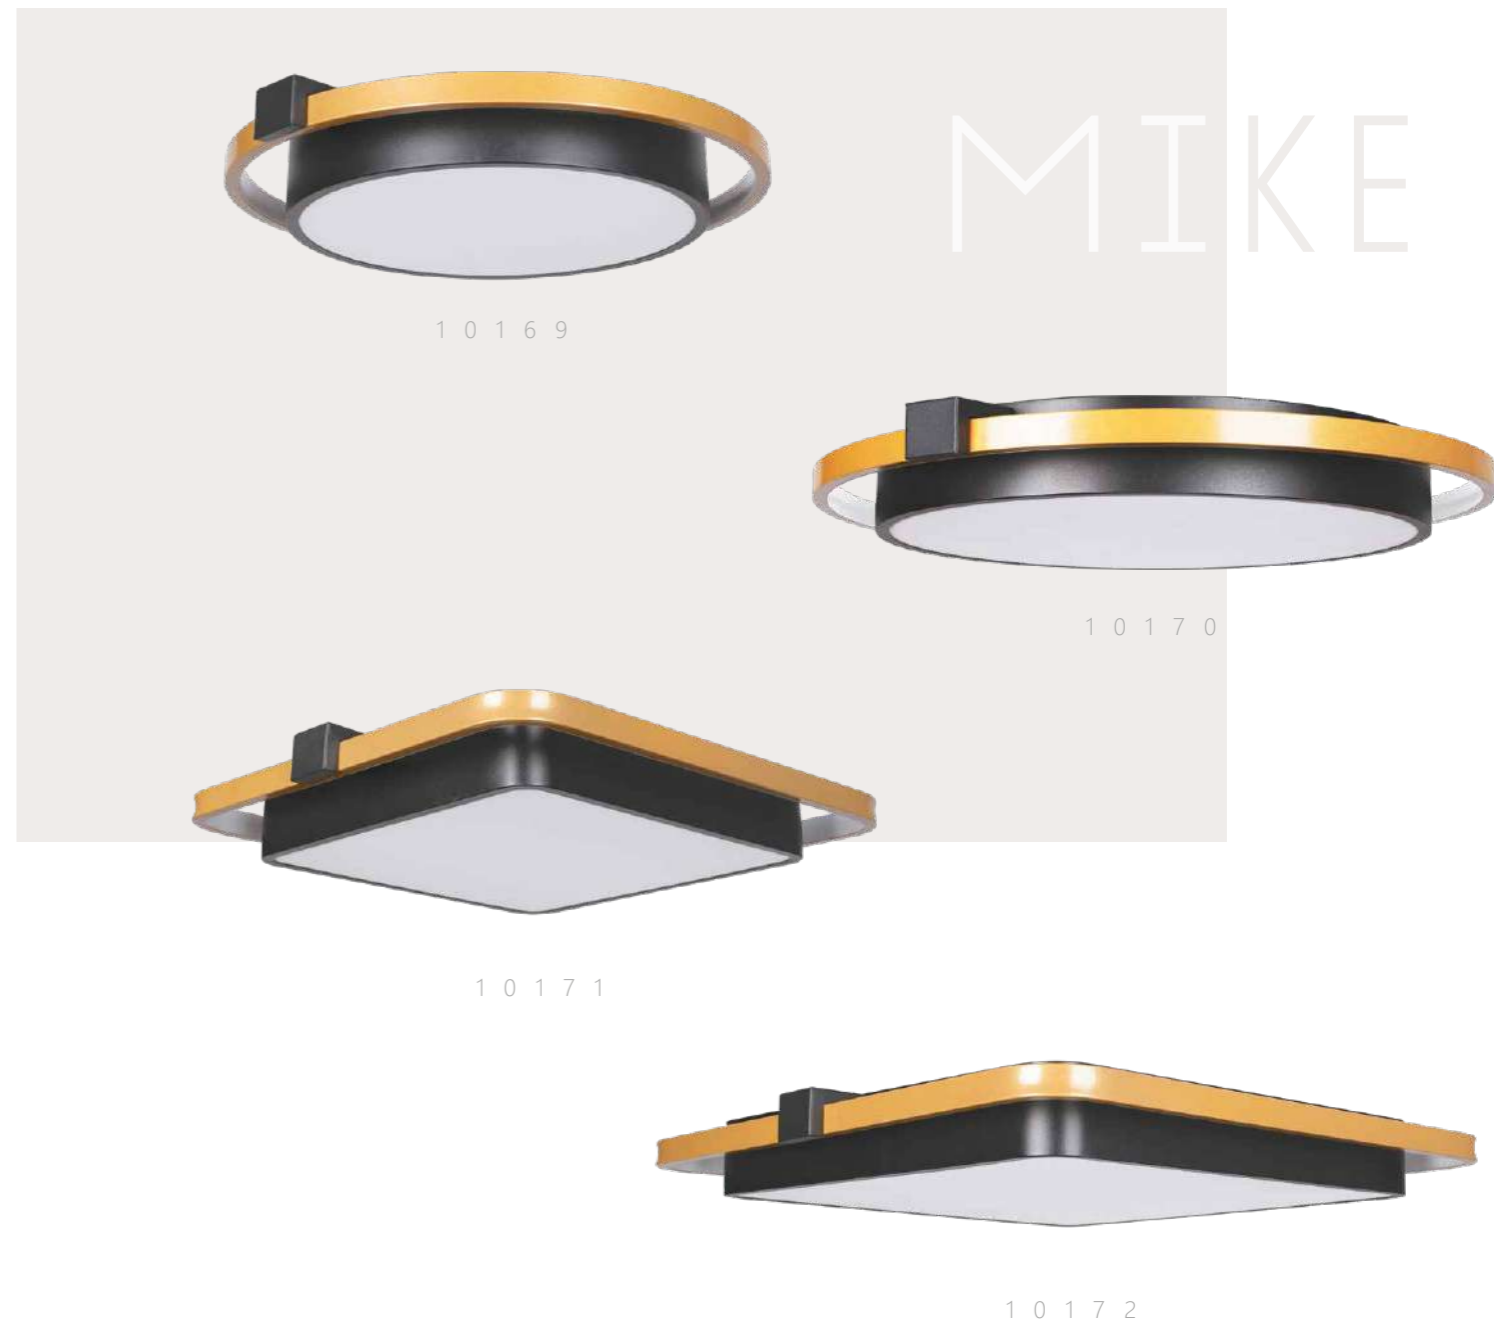

- A 10171
- металл | силикон, акрил
- черный | золото

2400 Lm | 4000 K

Потолочный светильник

- A 10172
- металл | силикон, акрил
- черный | золото

3400 Lm | 4000 K

1 0 1 6 9

1 0 1 7 0

1 0 1 7 1