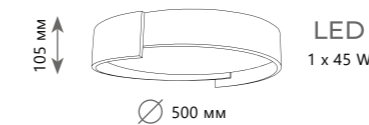

10200 Grey

10200 White

10202 White

10202 Black

Потолочный светильник

A	10200 10200 10200	BLACK GREY WHITE	● ● ●
⊘	металл акрил		
●	черный		
●	серый		
●	белый		
3150 Lm 4000 K			

Потолочный светильник

A	10202 10202	BLACK WHITE	● ●
⊘	металл акрил		
●	черный		
●	белый		
2700 Lm 4000 K			