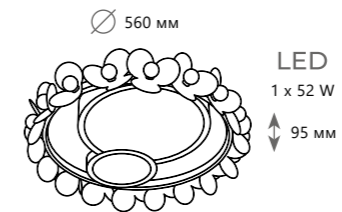

1 0 1 7 3

1 0 1 7 4

1 0 1 7 5

1 0 1 7 6

Потолочный светильник

- A 10173 ●
- металл | акрил, хрусталь, пластик
- золото | белый

2600 Lm | 3000 K

Потолочный светильник