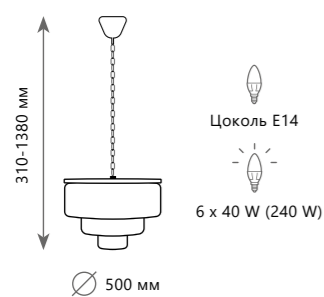

PRISM CLEAR

Подвесная люстра

1. **A** 10019/500C ●
2. ⊘ металл, хрусталь
   - золото, прозрачный