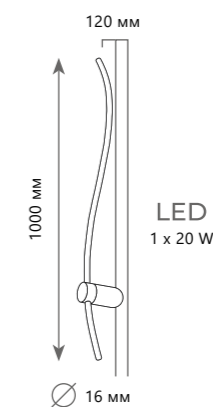

Настенный светильник

- 10153GD
- 10153GR
- 10153BK
- металл
- золото
- серебро
- черный

1400 Lm | 3000 K