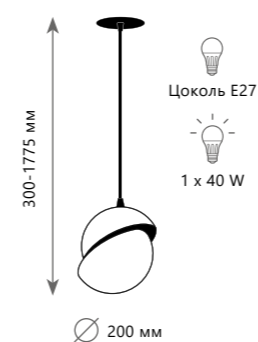

CRESCENT

Подвесной светильник

1. **A** 5063-A ●
2. ⊘ металл | акрил
   - золото | белый, золото