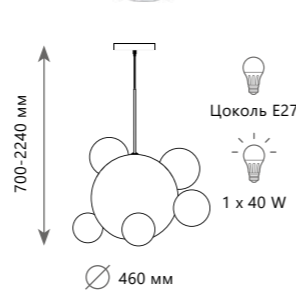

Подвесной светильник

- **A** 2030-P6
- металл | стекло
- белый, золото | белый