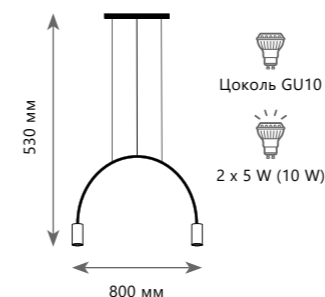

Подвесной светильник

- **A** 5043-2 ●
- ⊘ металл | металл
- черный | бронза