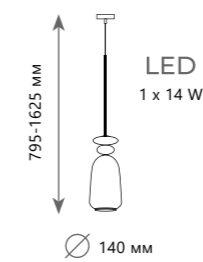

2008-D

Подвесной светильник

940 Lm | 3000 K

Подвесной светильник

940 Lm | 3000 K

Подвесной светильник

940 Lm | 3000 K

Подвесной светильник