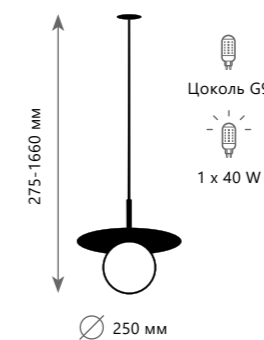

10120/250C Black

10120/250C Gold

Потолочный светильник

10120/250C BLACK ●
10120/250C GOLD ●

- ⊘ металл | стекло
- черный | белый
- золото | белый

Подвесной светильник

10120/250P BLACK ●
10120/250P GOLD ●

- ⊘ металл | стекло
- черный | белый
- золото | белый