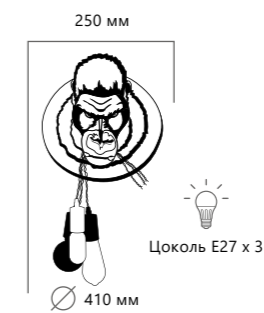

Настенный светильник

1. **A** 10178 GREY ●
2. полимерная смола
   - серый