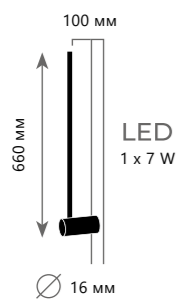

Настенный светильник

A	10055GD	●
	10055GR	●
	10055BK	●
▨	металл	
●	золото	
●	серебро	
●	черный	
460 Lm | 3000 K