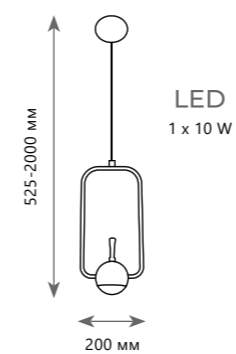

Подвесной светильник

A	8140-A	●
▨	металл | металл, акрил	
●	графит | графит	
	700 Lm | 3000 K