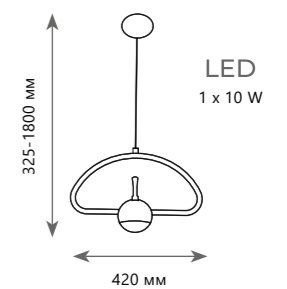

Подвесной светильник

A	8140-C	●
▨	металл | металл, акрил	
●	графит | графит	
	700 Lm | 3000 K