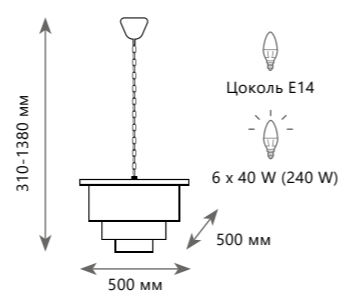

PRISM CLEAR

PRISM CLEAR

Подвесная люстра

- A** 10019/500C ●
- ⊘ металл, хрусталь
 - золото, прозрачный

Подвесная люстра

- A** 10019/1200R ●
- ⊘ металл, хрусталь
 - золото, прозрачный

Подвесная люстра

- A** 10019/500S ●
- ⊘ металл, хрусталь
 - золото, прозрачный