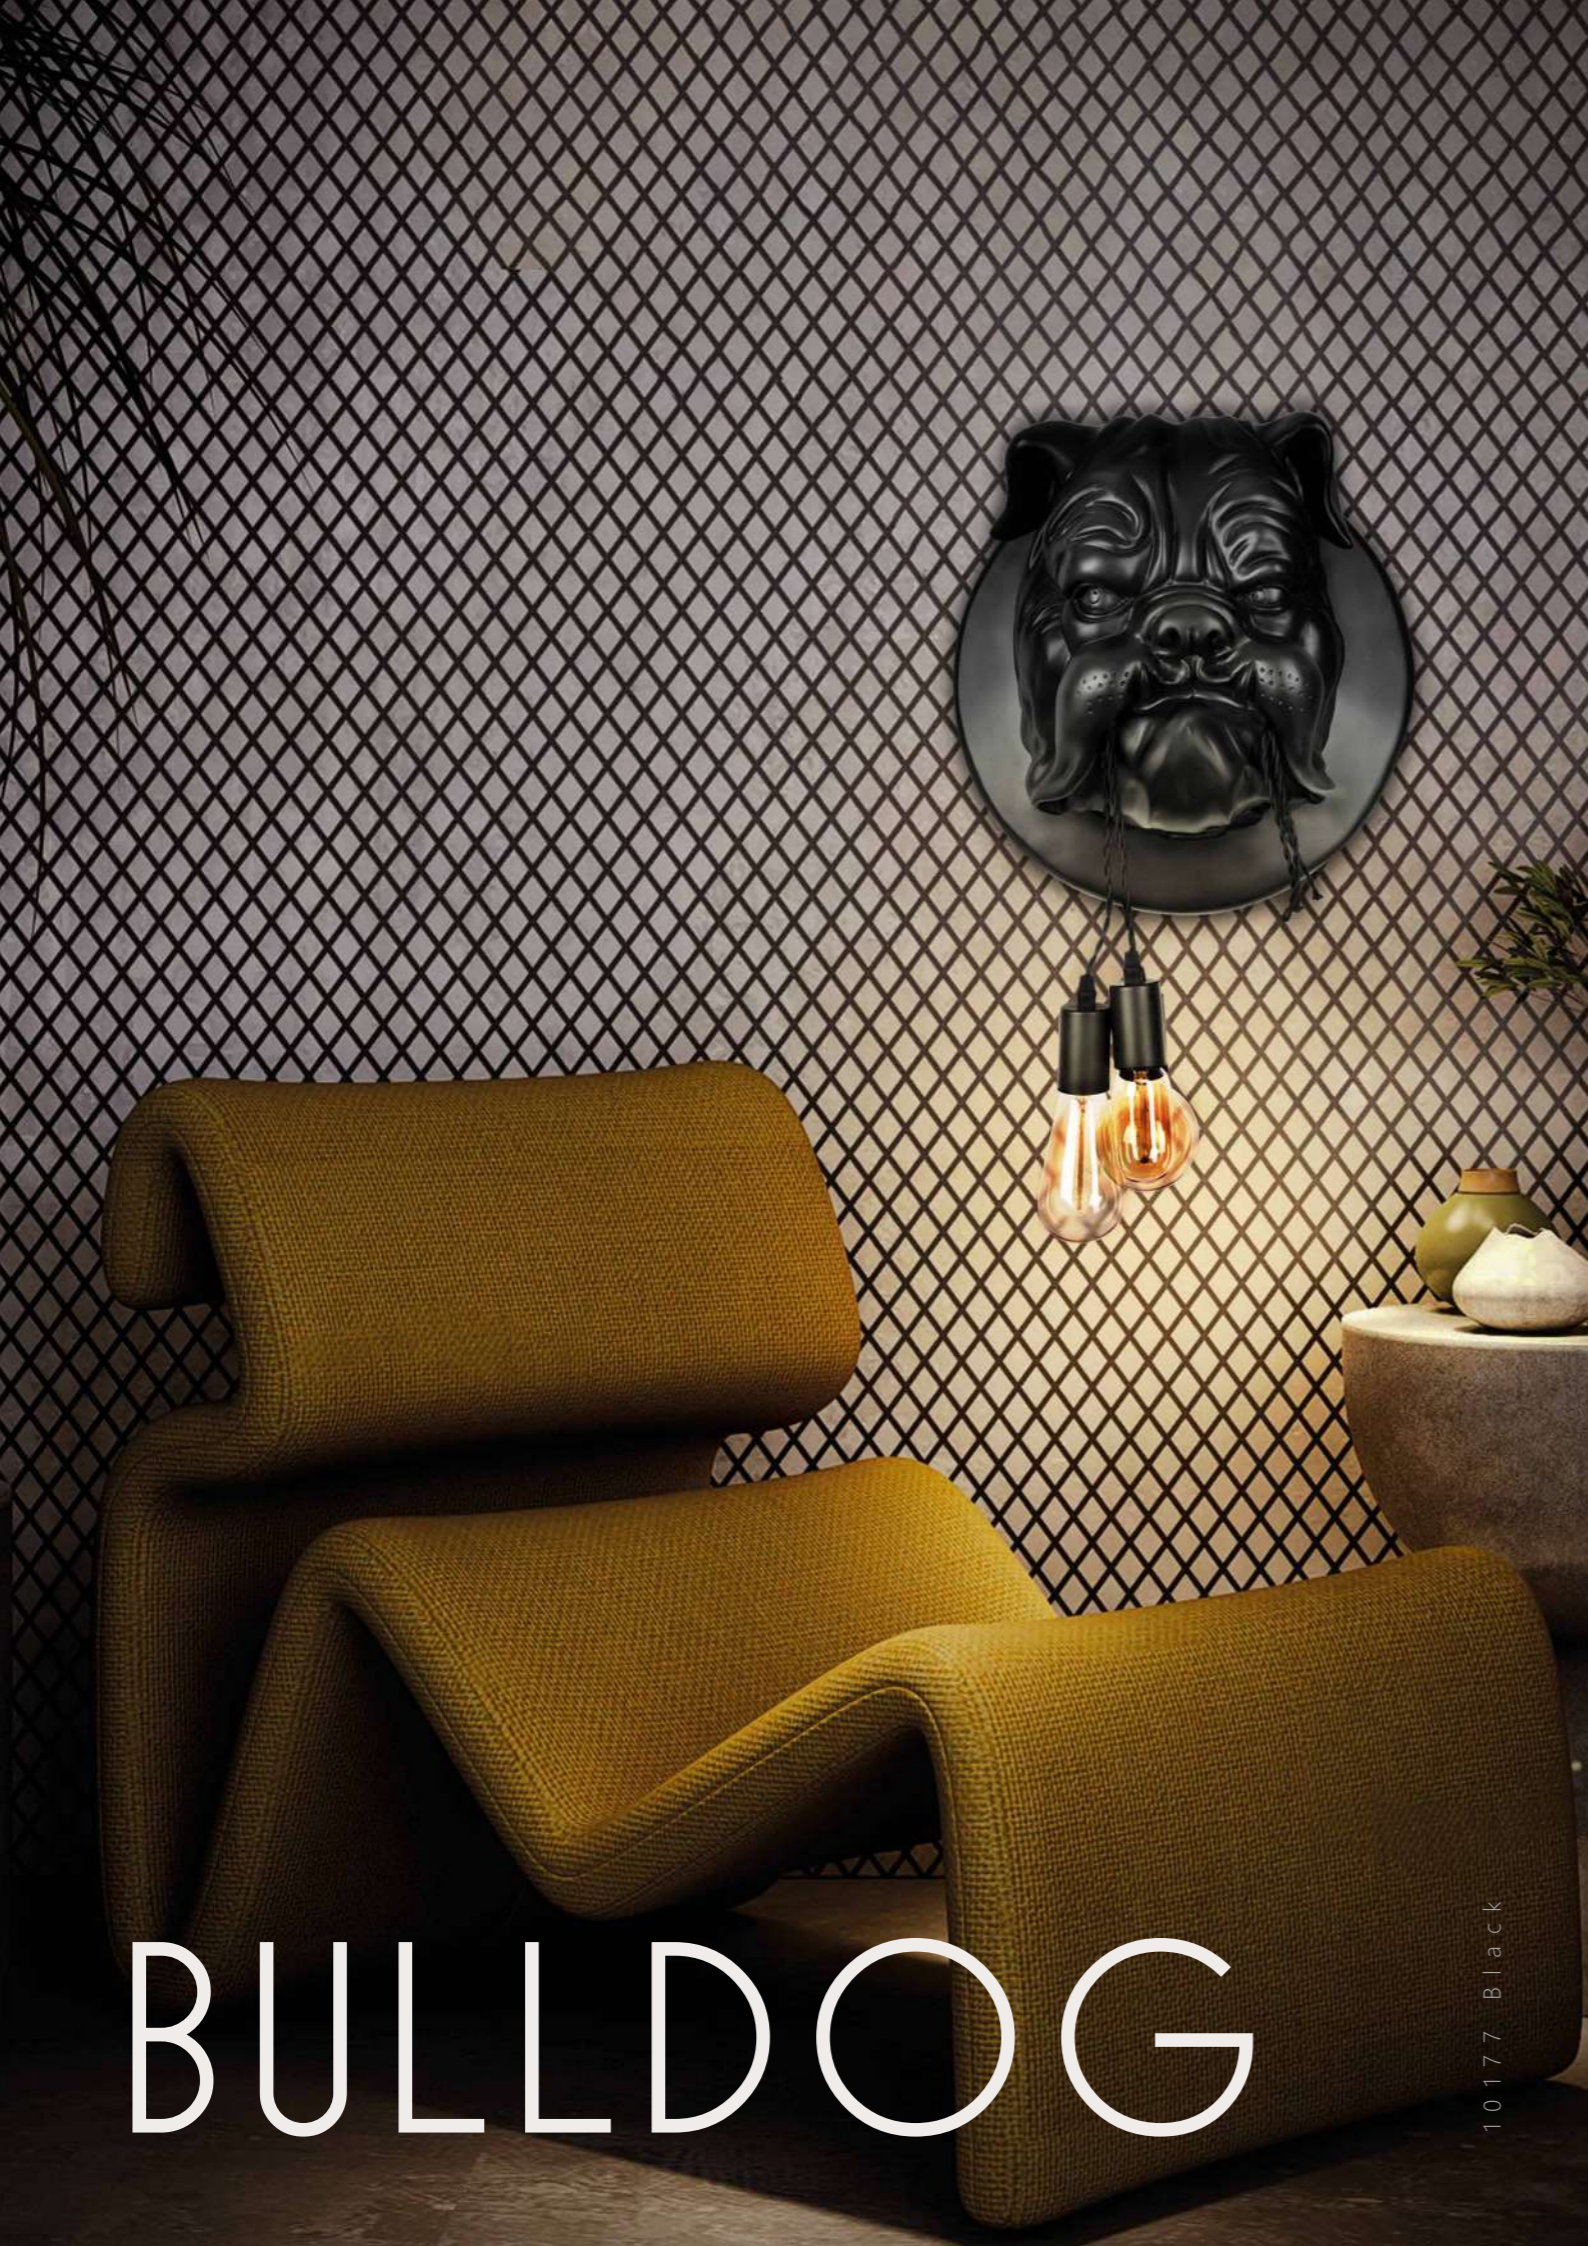

BULLDOG

10177 Black

10177 Grey

10177 White

10177 Black

Настенный светильник

- A 10177 WHITE ●
- полимерная смола
- белый

Настенный светильник