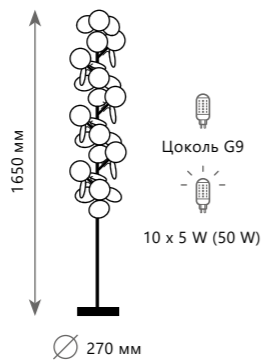

Торшер

A	10008F	MULT	●
	10008F	WHITE	●
	10008F	GREY	●

- металл | стекло
- золото | разноцветный
- золото | белый
- золото | серый