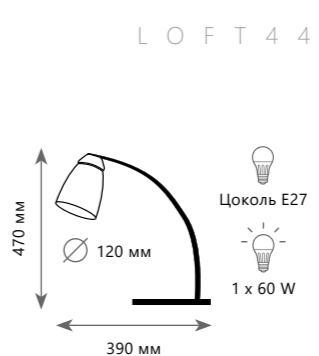

Настольная лампа

- **A** LOFT4402T-BL
- **A** LOFT4402T-WH
- металл | металл, дерево
- черный | черный, дерево
- белый | белый, дерево