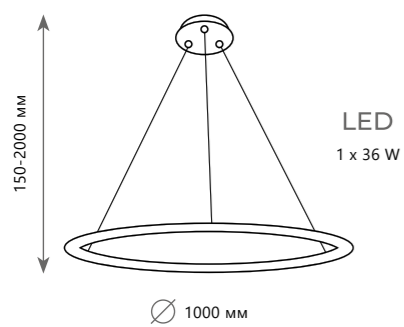

Подвесной светильник

A 10014XL ●

● металл

● золото

2200 Lm | 3000 K

Подвесной светильник

A 10014XXL ●

● металл

● золото

3000 Lm | 3000 K

Подвесной светильник

A 10015/3 ●

● металл

● золото

3500 Lm | 3000 K