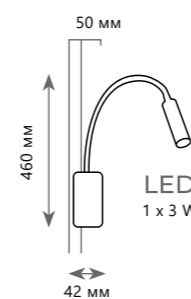

LED
1 x 3 W

Бра

	10009AB	
	10009SN	
	металл | металл	
	золото | золото	
	никель | никель	

180 Lm | 3200 K