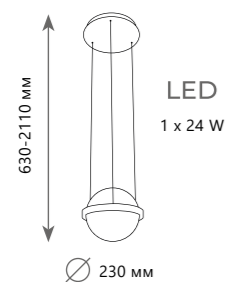

Цоколь E27
1 x 40 W

Подвесной светильник

- A LOFT2009/1 ●
- металл | металл
- черный, бронза | черный

JARDIN

JARDIN

Подвесной светильник

A 10121/A ●

- ⊘ металл | стекло
- черный | белый