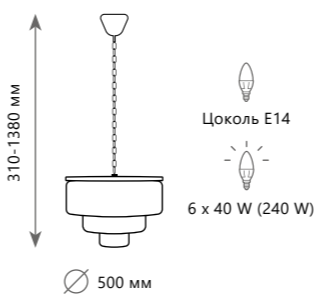

PRISM CLEAR

Подвесная люстра

- A 10019/800R ●
- ⊘ металл, хрусталь
- золото, прозрачный

Подвесная люстра

- A 10019/800S ●
- ⊘ металл, хрусталь
- золото, прозрачный

Подвесная люстра

- A 10018/500C ●
- ⊘ металл, хрусталь
- черный, дымчатый