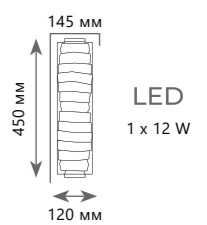

Настенный светильник

A	10186W	●
⊘	металл | хрусталь	
●	хром | прозрачный	
850 Lm | 3000 K		

MONACO