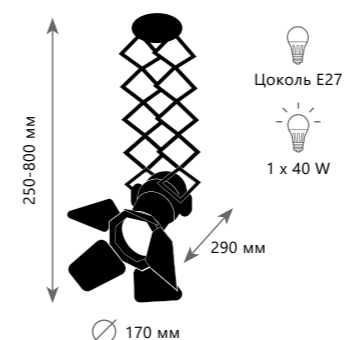

Спот

- A LOFT3095-M
- A LOFT3096-M
- металл
- черный
- белый