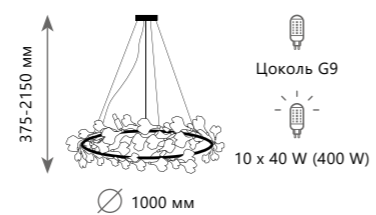

Подвесная люстра

A 10124/10

металл, керамика

золото, белый