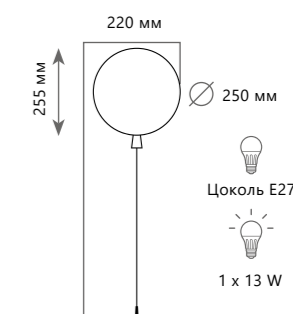

Потолочный светильник

5055C/S	BLUE	
5055C/S	GREEN	
5055C/S	ORANGE	
5055C/S	RED	
5055C/S	WHITE	
5055C/S	YELLOW	

акрил | акрил

- голубой
- зеленый
- оранжевый
- красный
- белый
- желтый

БРА 5055W/S White

Бра