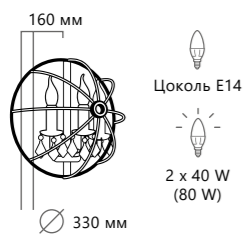

Бра

- A LOFT1897/W ●
- ⊘ металл, хрусталь
- коричневый состаренный