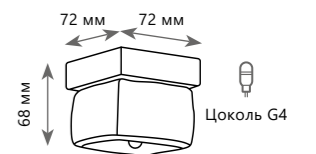

Накладной светильник

1. A 10185 ●
   ● металл | акрил
   ● золото | прозрачный

500 Lm | 4000 K