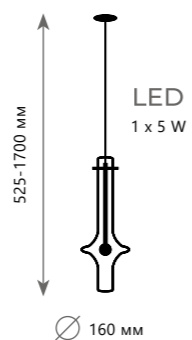

Подвесной светильник

- A 10061GD
- 10061BK
- 10061CH

- металл | стекло
- золото | прозрачный
- черный | прозрачный
- хром | прозрачный

310 Lm | 3000 K