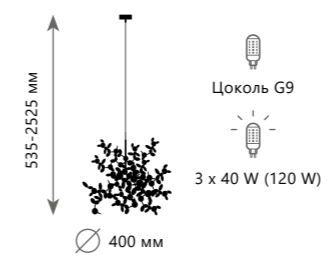

Бра

A	10067/3W GB	●
	10067/3W SG	●

- медь, хрусталь
- темное золото
- золото с серебром

Бра

A	10067/6W GB	●
	10067/6W SG	●

- медь, хрусталь
- темное золото
- золото с серебром

SPARK

- Подвесной светильник
- A 10101 CHROME ●
 - металл
 - хром