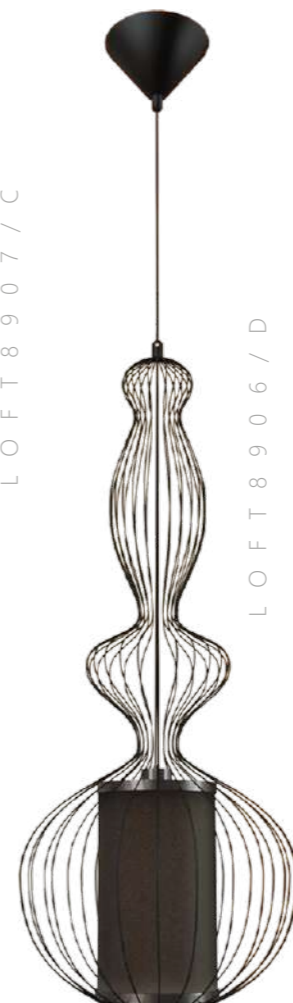

A LOFT8906/A
LOFT8907/A

- ∅ металл | металл, ткань
- черный | черный
- белый | белый

A LOFT8906/B
LOFT8907/B

- ∅ металл | металл, ткань
- черный | черный
- белый | белый

A LOFT8906/C
LOFT8907/C

- ∅ металл | металл, ткань
- черный | черный
- белый | белый

A LOFT8906/D
LOFT8907/D

- ∅ металл | металл, ткань
- черный | черный
- белый | белый

NEO

NEO