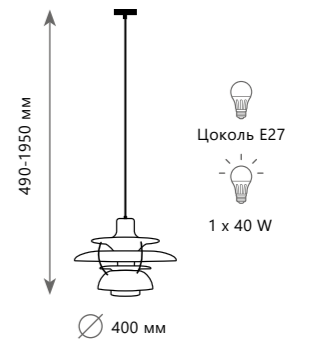

2900 Lm | 4000 K

10113 Green

10113 Grey

10113 Orange

10113 White

Подвесной светильник

10113	GREY	●
10113	GREEN	●
10113	WHITE	●
10113	ORANGE	●

- металл | металл
- белый | серый
- белый | зеленый
- белый | белый
- белый | оранжевый