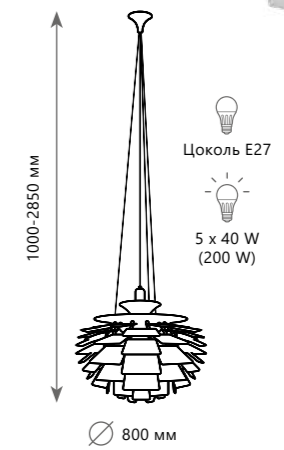

10156/800 Silver

10156/800 Brass

Подвесной светильник

- 10156/600 SILVER
- 10156/600 BRASS

- металл
- серебро
- бронза

Подвесной светильник

- 10156/800 SILVER
- 10156/800 BRASS

- металл
- серебро
- бронза