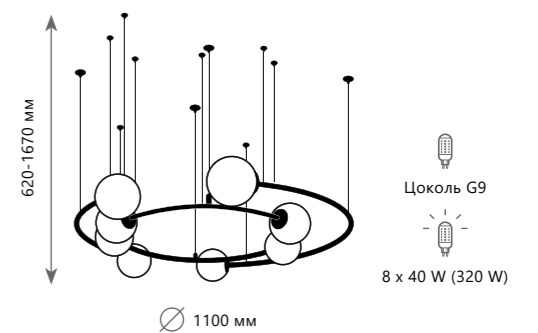

INFINITE

1 0 1 5 5 / 1 1 0 0 G o l d

1 0 1 5 5 / 1 1 0 0 B l a c k

1 0 1 5 5 / 1 1 0 0 G o l d

Подвесной светильник

A	10155/800	GOLD	●
	10155/800	BLACK	●

- металл | стекло
- золото | белый
- черный | белый

Подвесной светильник