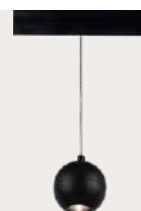

A T024-12P LED 1 x 12 W
металл ● черный
670 Lm | 3000 K | H 1150 мм | W 91 мм | L 99 мм