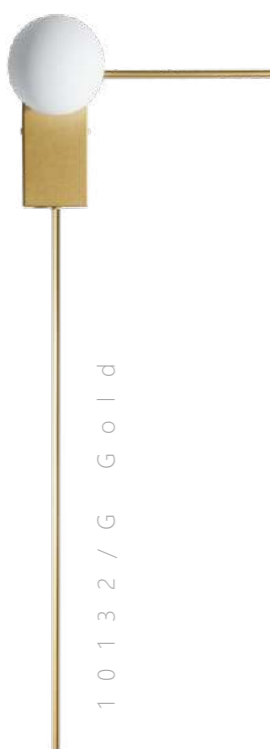

MERIDIAN

Бра

	10132/G BLACK
	10132/G GOLD
	металл | стекло
	черный | белый
	золото | белый

Бра

	10132/H BLACK
	10132/H GOLD
	металл | стекло
	черный | белый
	золото | белый

LINIO