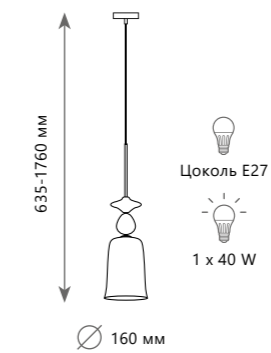

1 0 0 3 7 A

1 0 0 3 7 B

1 0 0 3 7 A

1 0 0 3 7 C

Подвесной светильник

A 10037A ●

● металл | стекло

● золото | голубой,
дымчатый