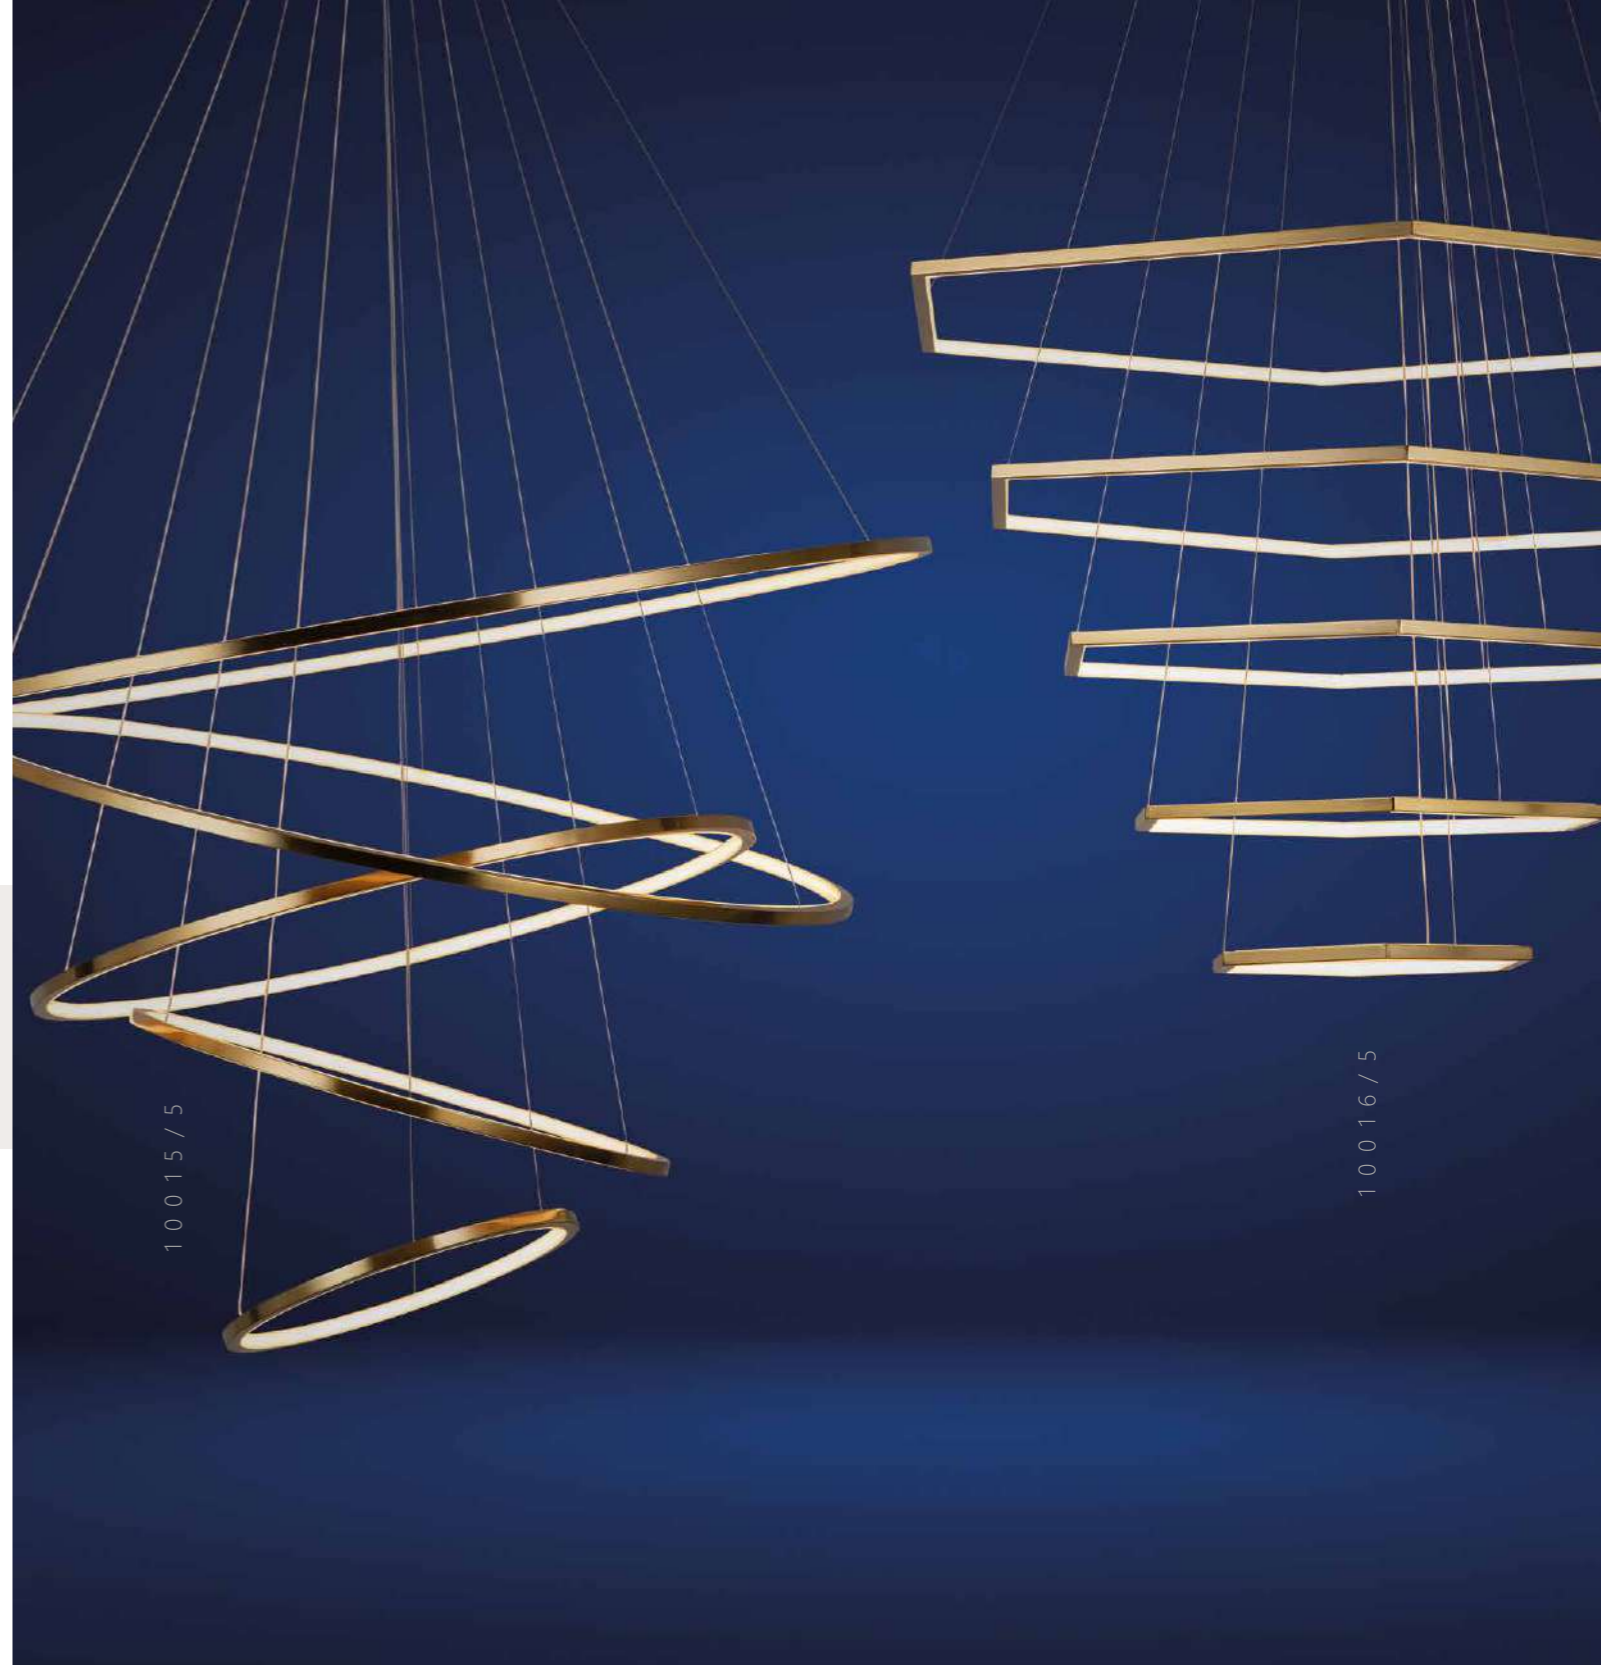

3500 Lm | 3000 K

Подвесной светильник

A 10015/5 ●

● металл

● золото

7100 Lm | 3000 K

Подвесной светильник

A 10016/5 ●