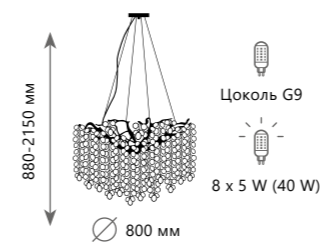

A 10066/1500 GB ●

● медь, хрусталь

● темное золото

Подвесная люстра

A 10066/1200 GB ●

● медь, хрусталь

● темное золото

Подвесная люстра