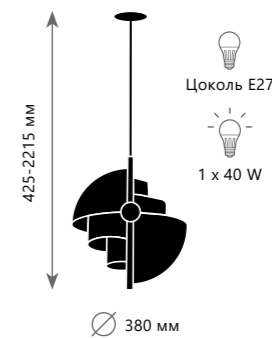

LOFT9915 - C