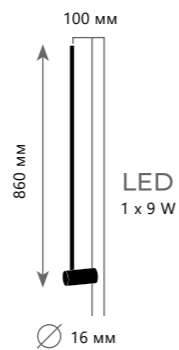

Настенный светильник

A	10056GD	●
	10056GR	●
	10056BK	●
▨	металл	
●	золото	
●	серебро	
●	черный	
550 Lm | 3000 K