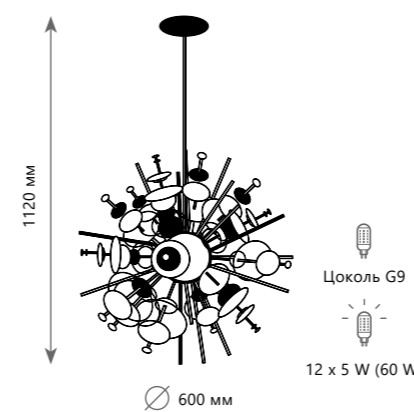

● металл, акрил

● черный

3400 Lm | 4000 K

AVENIR

10137/600C Chrome

10137/600 Chrome

10137/720 Chrome

Подвесной светильник