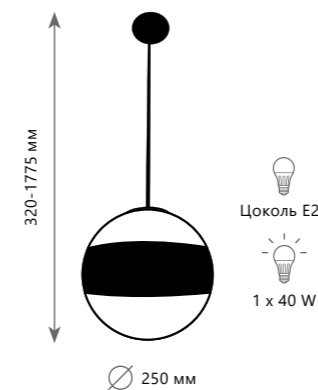

ODA

Торшер

- A 10195F/1400 AMBER ●
- ⊘ металл | стекло
- черный | янтарный

Торшер

- A 10195F/1600 AMBER ●
- ⊘ металл | стекло
- черный | янтарный

Подвесной светильник

- A 10195/350 AMBER ●
- ⊘ металл | стекло
- черный | янтарный