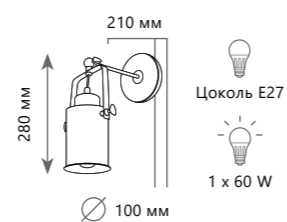

Спот

- A LOFT2092/1W ●
- металл | металл
- черный | черный