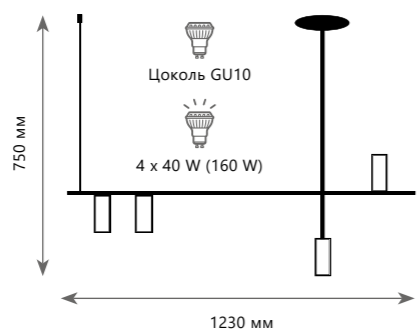

Светильник на штанге

- **A** 8120-4 ●
- металл | металл
- черный | золото