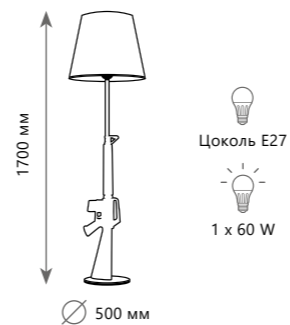

Торшер

- A 10136F
- полимерная смола | ткань
- золото | черный