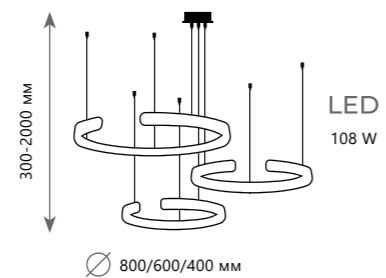

Подвесной светильник

A 10025/3 ORANGE ●

⊘ кожа, металл

● оранжевый, золото

6900 Lm | 3000 K