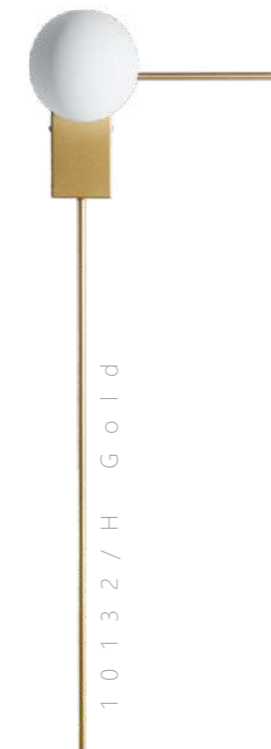

MERIDIAN

Бра

	10132/G BLACK
	10132/G GOLD
	металл | стекло
	черный | белый
	золото | белый

Бра

	10132/H BLACK
	10132/H GOLD
	металл | стекло
	черный | белый
	золото | белый

LINIO