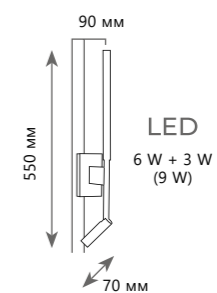

Настенный светильник

A	10012/6+3BK 10012/6+3WH	●
▨	металл | металл	
●	черный | черный	
●	белый | белый	
		700 Lm | 3200 K