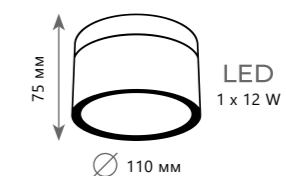

Накладной светильник

- 10179/12 WHITE
- 10179/12 BLACK
- металл, пластик
- хром | белый
- хром | черный

850 Lm | 4000 K