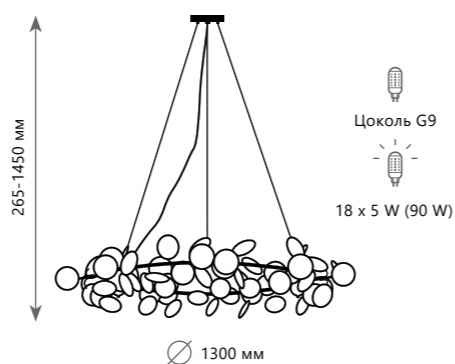

10008/1050 White

10008/1300 Mult

10008/1300 White

Подвесная люстра

- A 10008/1050 MULT
- 10008/1050 WHITE
- 10008/1050 GREY

- металл | стекло
- золото | разноцветный
- золото | белый
- золото | серый

Подвесная люстра