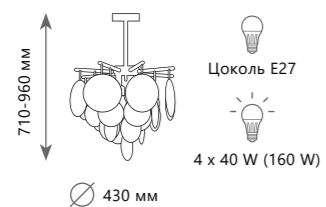

Люстра на штанге

A	10022/400	●
⊘	металл | стекло	
●	латунь, белый