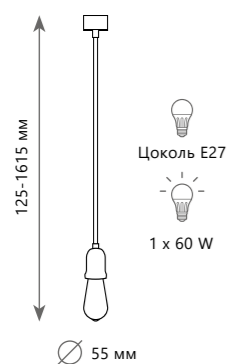

Подвесной светильник

A	10091	●
⊘	металл, полимерная смола	
●	белый	

SHERWOOD