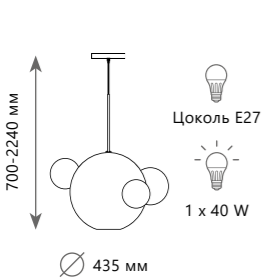

Подвесной светильник

- **A** 2030-P4
- металл | стекло
- белый, золото | белый