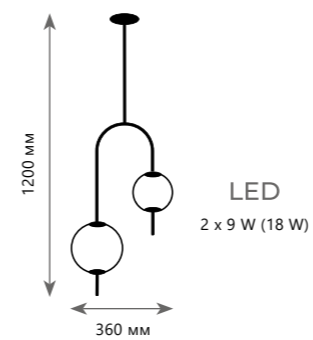

Подвесной светильник

A 10116/2 ●

● металл | стекло

● черный | белый

1300 Lm | 3000 K