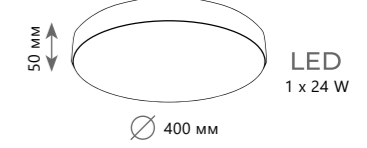

2900 Lm | 4000 K

Потолочный светильник

- 10002/12 BLACK
- 10002/12 WHITE

металл | пластик

- черный
- белый

900 Lm | 4000 K

Потолочный светильник

- 10002/24 BLACK
- 10002/24 GREEN
- 10002/24 PINK
- 10002/24 WHITE
- 10002/24 YELLOW