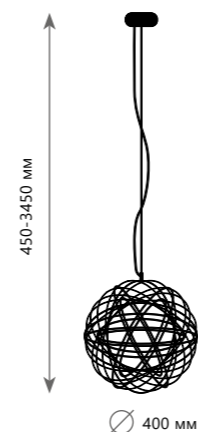

● металл

● хром

5400 Lm | 3000 K

Подвесной светильник

A 9027-61 ●

● металл

● хром

3300 Lm | 3000 K