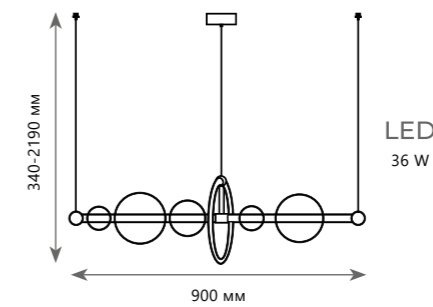

LED
28 W

Подвесной светильник

- A 10126/500 ●
- / металл, акрил | стекло
- золото, белый | прозрачный

2100 Lm | 3000 K

LED
36 W

Подвесной светильник

- A 10126/900 ●
- / металл, акрил | стекло
- золото, белый | прозрачный