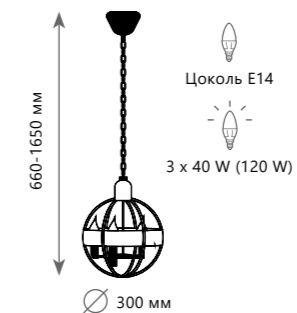

Подвесной светильник

	LOFT3043-BL LOFT3043-BR LOFT3043-CH
	металл | металл, стекло
	черный | черный, прозрачный
	бронза | бронза, прозрачный
	хром | хром, прозрачный