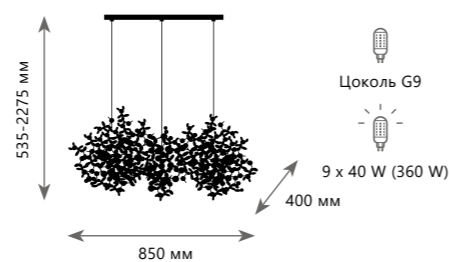

SPARK

- A 10101/3S CHROME ●
- металл
- хром

Подвесной светильник

- A 10101/3S GOLD ●
- металл
- золото