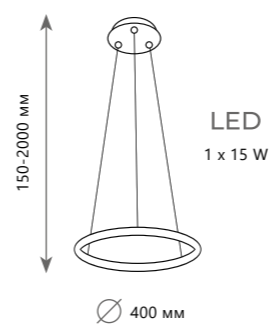

Подвесной светильник
A 10014S
металл
золото
1050 Lm | 3000 K