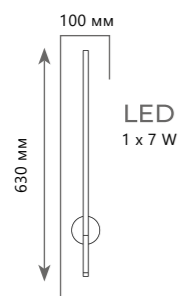

HANDLE

Настенный светильник

10150/630 WHITE
10150/630 GREEN

- металл
- золото, белый
- золото, зеленый

500 Lm | 3000 K