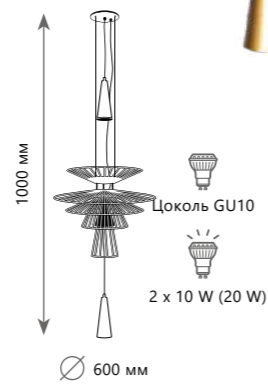

580 Lm | 3000 K

TRESSAGE

Подвесной светильник

- A 10141/400 ●
- металл
- золото

10141/400

Подвесной светильник

- A 10141/600 ●
- металл
- золото

10141/600