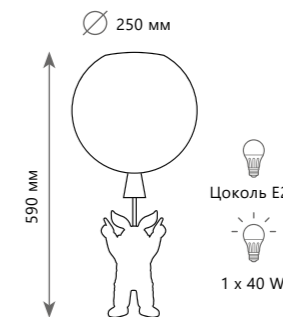

Потолочный светильник

10044/250 YELLOW

пластик | пластик

желтый, белый | желтый

COSMO