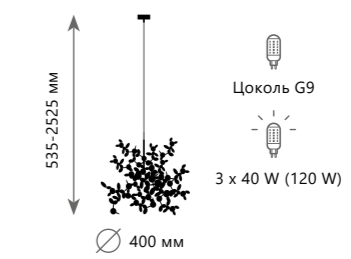

Бра

A	10067/3W GB	●
	10067/3W SG	●

- медь, хрусталь
- темное золото
- золото с серебром

Бра

A	10067/6W GB	●
	10067/6W SG	●

- медь, хрусталь
- темное золото
- золото с серебром

SPARK

- Подвесной светильник
- A 10101 CHROME ●
 - металл
 - хром