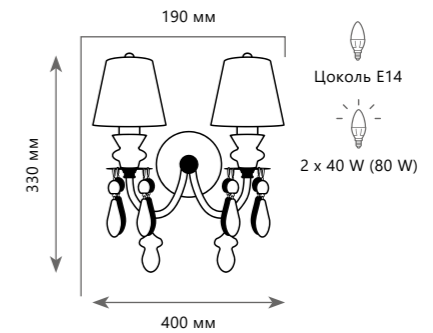

Настенный светильник

A 10203/2W WHITE
10203/2W MULT

- металл, керамика
- белый, золото | белый
- разноцветный | белый