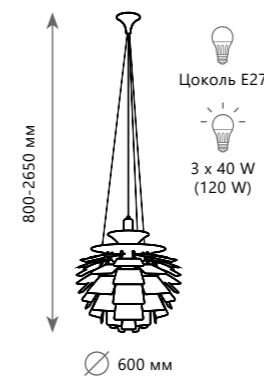

10156/800 Brass

Подвесной светильник

- 10156/600 SILVER
- 10156/600 BRASS

- металл
- серебро
- бронза