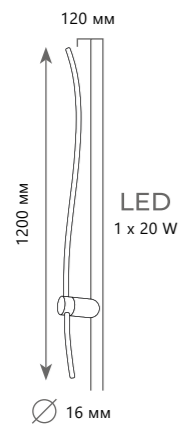

RAYS

Настенный светильник

	10154GD	
	10154GR	
	10154BK	
	металл	
	золото	
	серебро	
	черный	
	1400 Lm | 3000 K