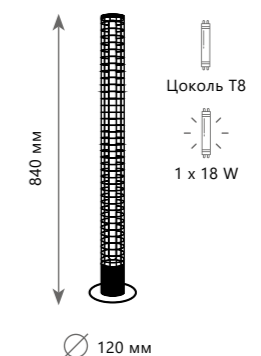

Торшер

1. **A** LOFT1705BK ●
2. металл | металл
3. черный | черный