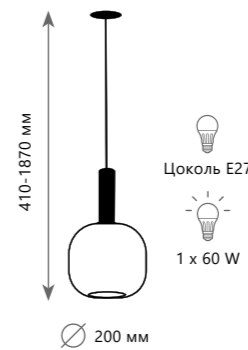

Подвесной светильник

- A 2070-B+BL ●
- 2070-B+BR ●
- металл | стекло
- черный, латунь | дымчатый
- латунь | дымчатый