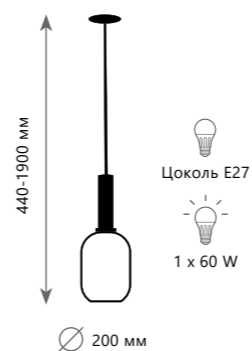

Подвесной светильник

A 2071-A+BL
2071-A+BR

- ⊘ металл | стекло
- черный, латунь | янтарный
- латунь | янтарный