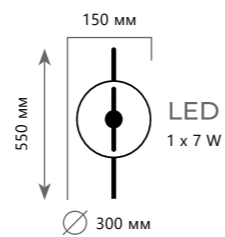

Торшер

A	10049F	●
▨	металл, мрамор | полимерная смола	
●	черный, белый | белый	
900 Lm | 3000 K