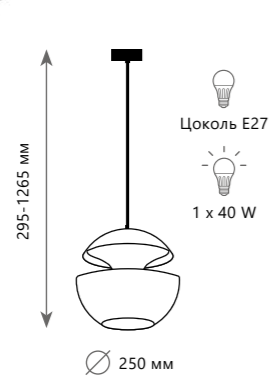

Подвесной светильник

- A LOFT2212-A
- A LOFT2213-A
- металл | металл
- черный | черный, золото
- белый | белый, золото