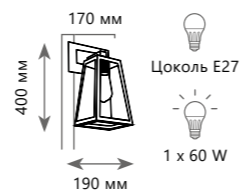

Бра

LOFT3110W

металл | стекло

черный | прозрачный