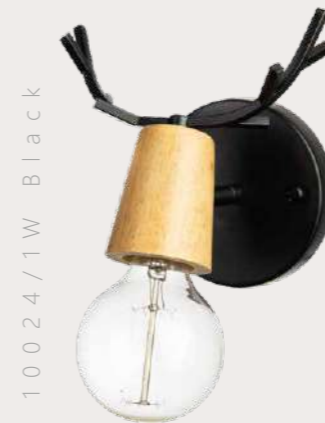

10024/1W Black