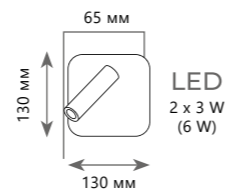

Бра

- LOFT2019-BL
- LOFT2019-N
- LOFT2019-WH
- металл | металл
- черный | черный
- никель | никель
- белый | белый

420 Lm | 3000 K