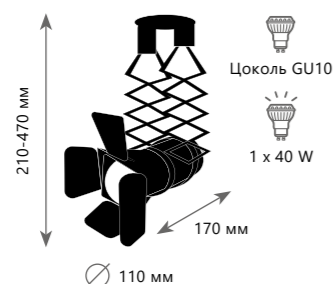

CINEMA

LOFT 2095 - S

LOFT 2096 - S

LOFT 2095 - M

LOFT 2096 - M

Спот

- A LOFT3095-S
- A LOFT3096-S
- металл
- черный
- белый

Спот