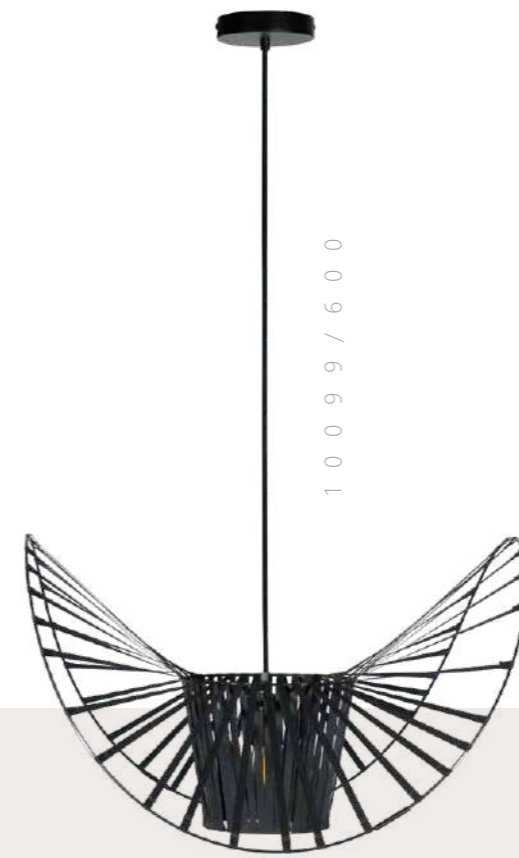

10099/600

10099/600

10099/1000

BONNET

Подвесной светильник

A 10099/600 ●

● металл | ткань, металл

● черный | черный