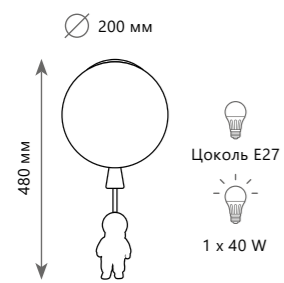

Потолочный светильник

10044/200 GREEN

пластик | пластик

зеленый, белый | зеленый