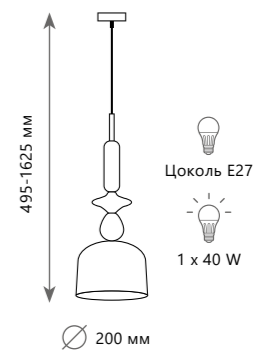

Подвесной светильник

A 10037C ●

● металл | стекло

● золото | дымчатый,
голубой

CANDY

CANDY