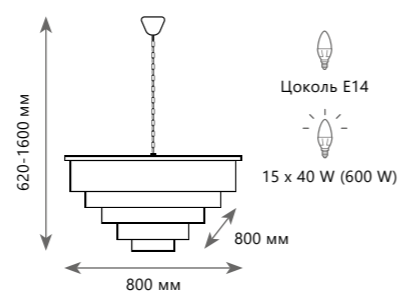

Подвесная люстра

- A 10019/800S ●
- ⊘ металл, хрусталь
- золото, прозрачный