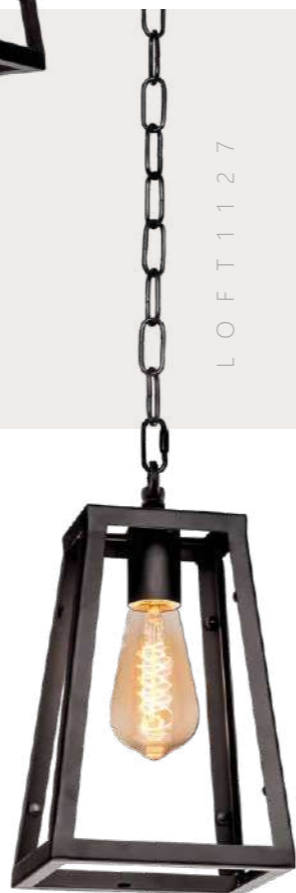

LOFT1127

LOFT3110C