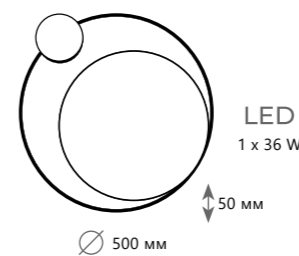

LED
1 x 36 W

∅ 500 мм