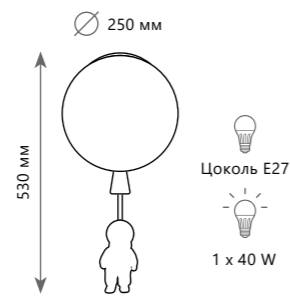

- металл | акрил
- белый | белый

Потолочный светильник

A 10030S

- металл | акрил
- белый | белый

Потолочный светильник

10044/200 GREEN

пластик | пластик

зеленый, белый | зеленый