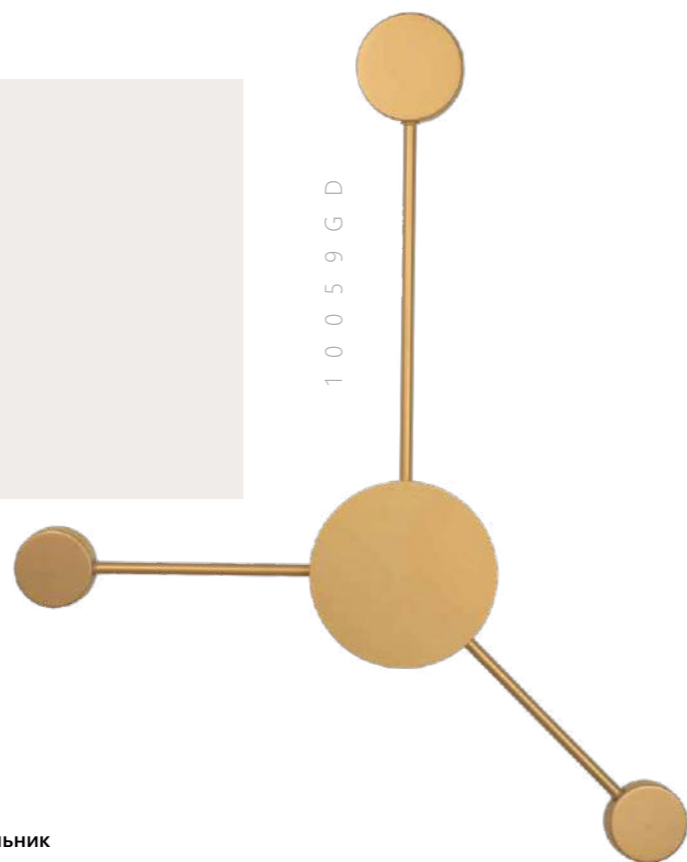

Настенный светильник

A	10057GD	●
	10057BK	●
▨	металл	
●	золото	
●	черный	
520 Lm 3000 K		

Настенный светильник

A	10058GD	●
	10058BK	●
▨	металл	
●	золото	
●	черный	
1550 Lm 3000 K		

RAYS

10059BK

10059GD

Настенный светильник