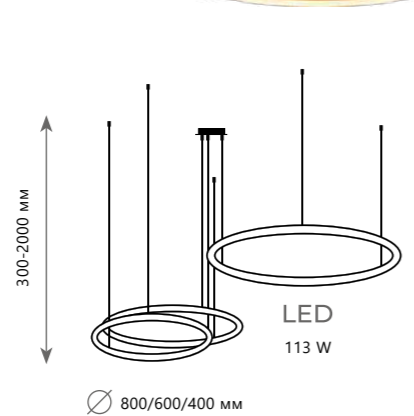

● металл

● золото

7100 Lm | 3000 K

RING

Подвесной светильник

A 10017/3S ●

- ⊘ металл
- золото

4600 Lm | 3000 K