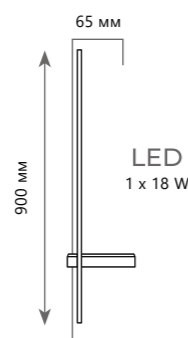

LINIO

LOFT IT

Настенный светильник

A 10149/600 BLACK ●

⊘ металл | металл

● черный

850 Lm | 3000 K

Настенный светильник