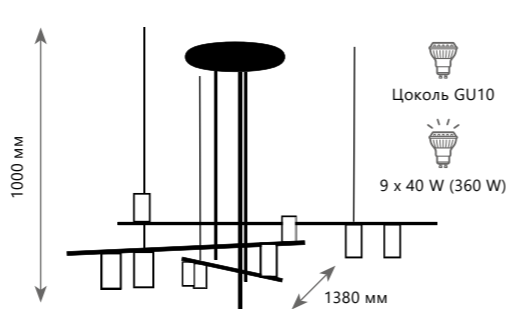

Светильник на штанге

- **A** 8120-9 ●
- металл | металл
- черный | золото