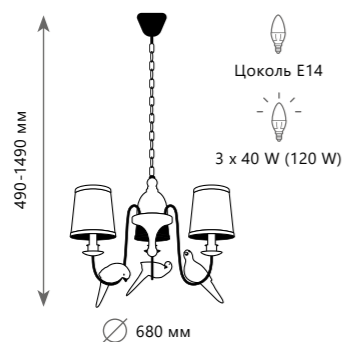

BIRDS

LOFT1029A-6

Подвесная люстра

- **A** LOFT1029A-3
- металл, акрил | ткань
- коричневый | бежевый