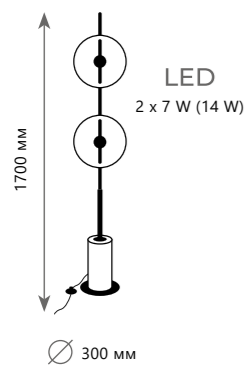

MARBLE

1 0 0 4 9 W

1 0 0 4 9 F

Торшер

A	10049F	●
▨	металл, мрамор | полимерная смола	
●	черный, белый | белый	
900 Lm | 3000 K		

Бра

A	10049W	●
▨	металл | полимерная смола	
●	черный | белый	
450 Lm | 3000 K		

Торшер

A	10123	●
▨	металл, мрамор | металл	
●	золото, белый	

1 0 1 2 3

1 0 1 2 3

FRAME