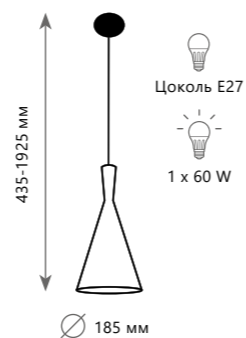

Подвесной светильник

- A LOFT1843/C ●
- ⊘ металл | металл
- черный | черный, золото