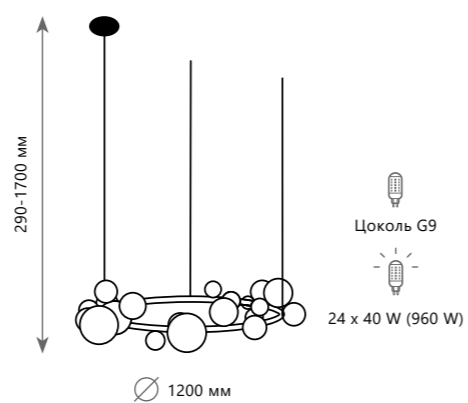

Подвесной светильник

1. **A** 10139/1200 ●
2. ⊘ металл | стекло
3. золото | дымчатый