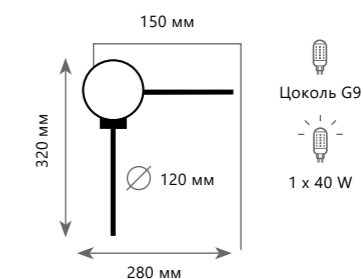

Бра

A	10132/F BLACK	●
	10132/F GOLD	●
⊘	металл | стекло	
●	черный | белый	
●	золото | белый	

MERIDIAN