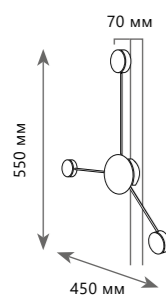

Настенный светильник

A	10059GD 10059BK	●
▨	металл	●
●	золото	
●	черный	

LED
3 x 4 W
(12 W)

780 Lm | 3000 K