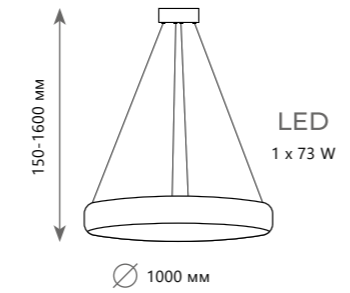

Подвесной светильник
A 10135/1000 CHROME
металл | хрусталь
хром | прозрачный

PRISM CLEAR