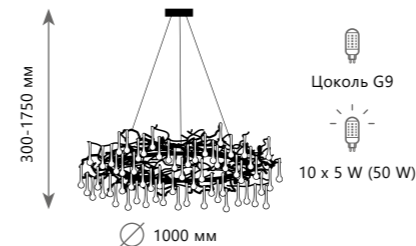

Подвесная люстра

A 10068/1000 GB

медь, хрусталь

темное золото