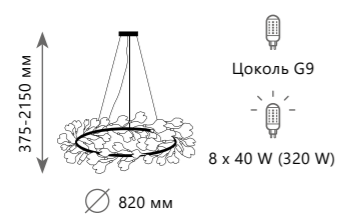

Подвесная люстра

A 10124/8

металл, керамика

золото, белый