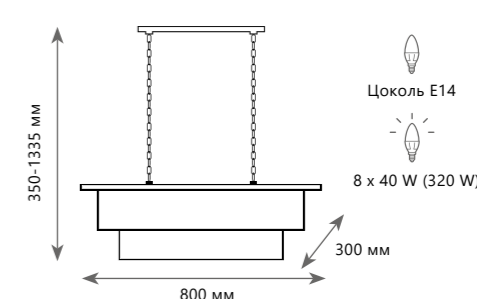

Подвесная люстра

- A** 10018/600S ●
- ⊘ металл, хрусталь
- черный, дымчатый

Подвесная люстра

- A** 10018/800C ●
- ⊘ металл, хрусталь
- черный, дымчатый

Подвесная люстра

- A** 10018/800S ●
- ⊘ металл, хрусталь
- черный, дымчатый