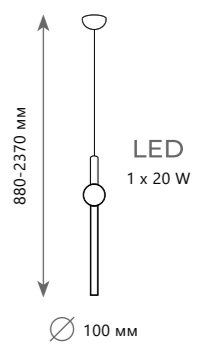

Подвесной светильник

5053-D

металл | стекло

хром, белый | белый

2100 Lm | 3000 K