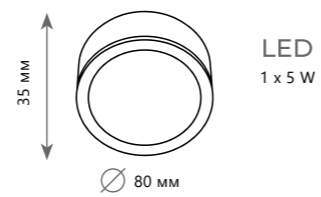

Потолочный светильник

1. A 10187/A ●
   ● металл
   ● бронза

350 Lm | 3000 K