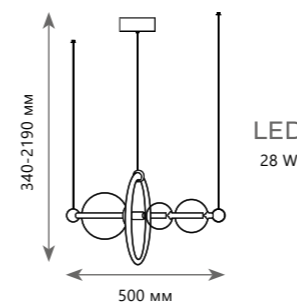

LED
28 W

Подвесной светильник

- A 10126/500 ●
- / металл, акрил | стекло
- золото, белый | прозрачный

2100 Lm | 3000 K

LED
36 W

Подвесной светильник

- A 10126/900 ●
- / металл, акрил | стекло
- золото, белый | прозрачный