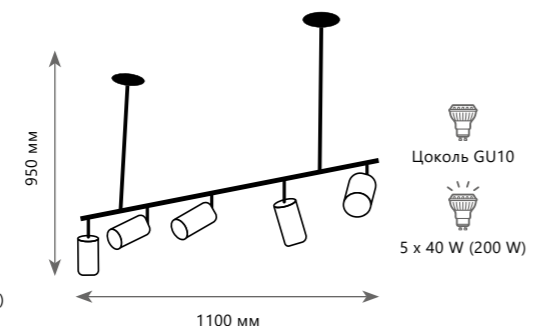

Потолочный светильник

- **A** 8120C-10 ●
- ⊘ металл | металл
- черный, золото | золото

Светильник на штанге

- **A** 8120P-5 ●
- ⊘ металл | металл
- черный | золото

Бра

- **A** 8120W-1 ●
- ⊘ металл | металл
- золото