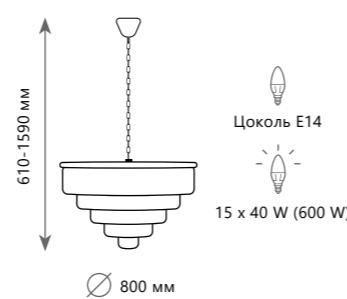

Подвесная люстра

- **A** 10018/800C ●
- ⊘ металл, хрусталь
- черный, дымчатый