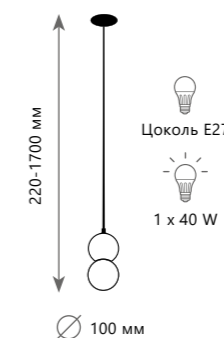

QUILL

10109 Dark grey

10109 Dark grey

10109 Light grey

10109W Dark grey

Подвесной светильник

- A 10109 DARK GREY ●
- ⊘ металл, полимерная смола
- черный

Подвесной светильник