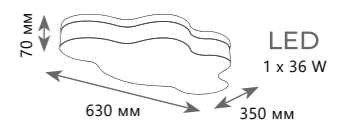

Потолочный светильник

- 10005/30 BLUE
- 10005/30 GREEN
- 10005/30 PINK

металл, дерево | пластик

голубой

зеленый

розовый

2400 Lm | 4000 K

Потолочный светильник

- 10006/36 WHITE

металл, дерево | пластик

белый

2900 Lm | 4000 K

Потолочный светильник

- 10005/36 GREY
- 10005/36 WHITE

LED 1 x 36 W металл, дерево | пластик

серый

белый

2900 Lm | 4000 K