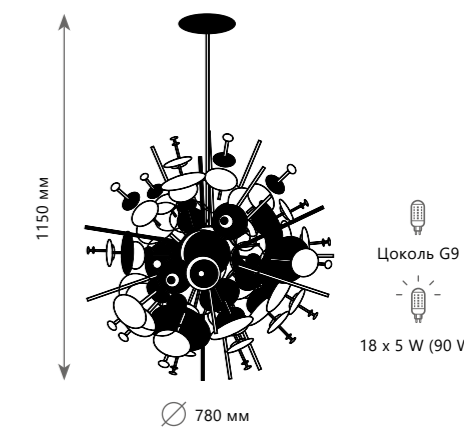

A 10137/600 CHROME ●

● металл, акрил

● хром

Потолочный светильник

A 10137/600C CHROME ●

● металл, акрил

● хром

Подвесной светильник