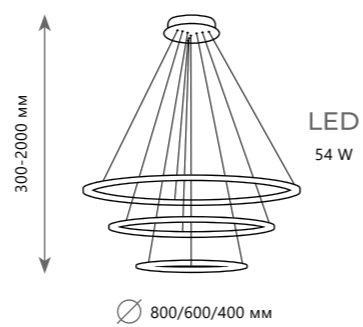

Подвесной светильник

A 10014XL ●

● металл

● золото

2200 Lm | 3000 K

Подвесной светильник

A 10014XXL ●

● металл

● золото

3000 Lm | 3000 K

Подвесной светильник

A 10015/3 ●

● металл

● золото

3500 Lm | 3000 K