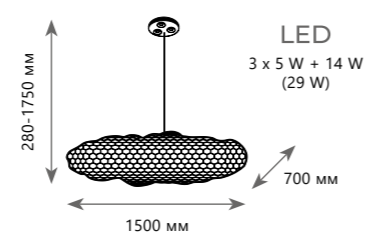

Подвесной светильник

A 10100/700 SILVER ●

● металл

● белый, серебро

1500 Lm | 3000 K