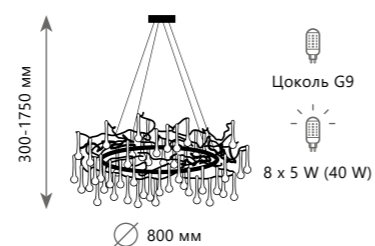

1 0 0 6 8 / 1 0 0 0 S G

1 0 0 6 8 / 8 0 0 S G

1 0 0 6 8 / 1 0 0 0 G B

Подвесная люстра

A 10068/800 GB

медь, хрусталь

темное золото

Подвесная люстра