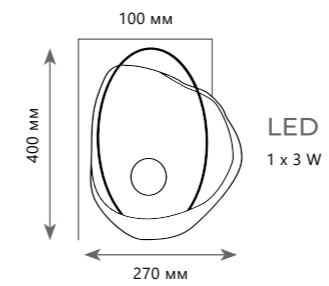

Бра

A	10043	WHITE	●
	10043	BLACK	●

● полимерная смола

● белый, золото

● черный, золото

210 Lm | 3000 K