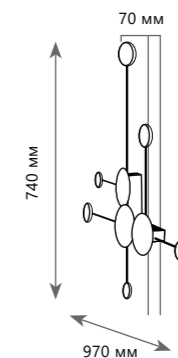

Настенный светильник

A	10058GD	●
	10058BK	●
▨	металл	
●	золото	
●	черный	
1550 Lm | 3000 K