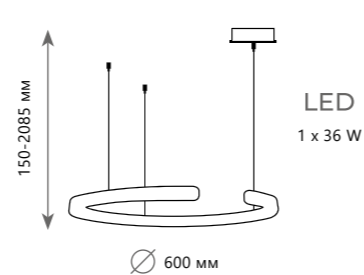

1600 Lm | 3000 K

Подвесной светильник

A 10025/3 ORANGE ●

⊘ кожа, металл

● оранжевый, золото

6900 Lm | 3000 K

Подвесной светильник

A 10025/600 ORANGE ●