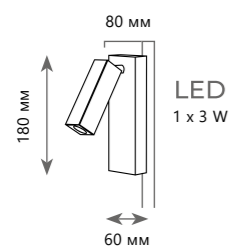

Бра

- LOFT2017-BL
- LOFT2017-N
- LOFT2017-WH
- металл | металл
- черный | черный
- никель | никель
- белый | белый

180 Lm | 3000 K