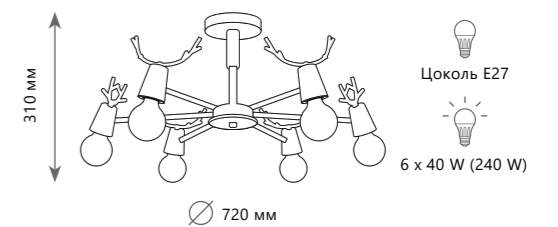

Люстра на штанге

10024/6 BLACK
10024/6 WHITE

- металл | дерево
- черный | дерево
- белый | дерево