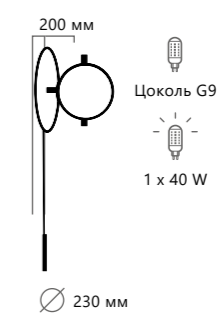

Бра

	10029W	BLACK	
	10029W	GOLD	

- металл | стекло
- черный | белый
- золото | белый