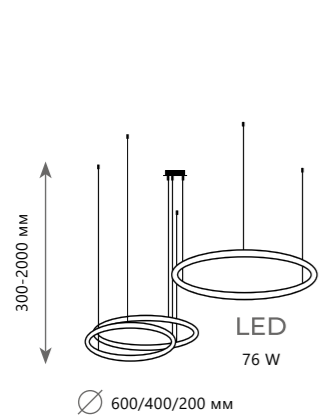

Подвесной светильник

A 10017/3S ●

- ⊘ металл
- золото

4600 Lm | 3000 K