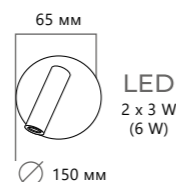

Бра

- LOFT2018-BL
- LOFT2018-N
- LOFT2018-WH
- металл | металл
- черный | черный
- никель | никель
- белый | белый

420 Lm | 3000 K