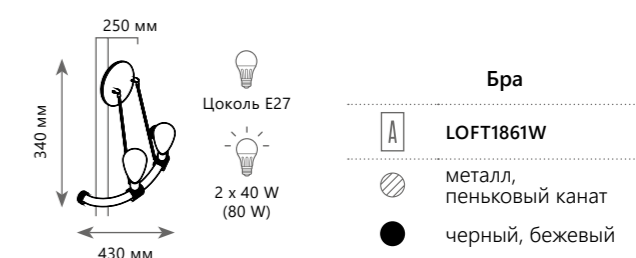

ROPE FILAMENT

LOFT1861/6

LOFT1861/8

LOFT1861/1W

LOFT1861W