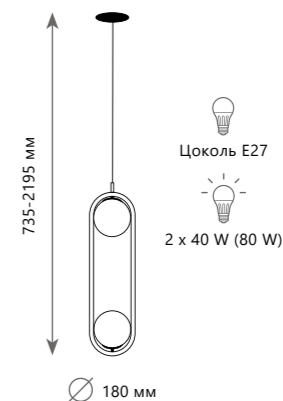

Подвесной светильник

- A LOFT2601-A
- B LOFT2601-B

- металл | стекло
- никель | белый
- золото | белый