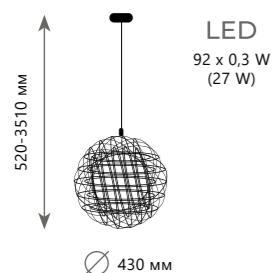

● металл

● хром

5400 Lm | 3000 K

Подвесной светильник

A 9027-61 ●

● металл

● хром

3300 Lm | 3000 K