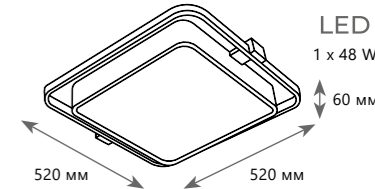

Потолочный светильник

- A 10172
- металл | силикон, акрил
- черный | золото

3400 Lm | 4000 K