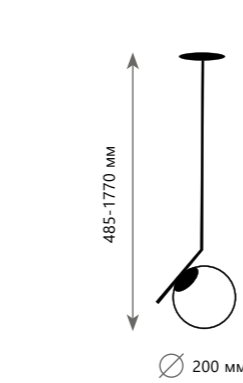

Цоколь E27
1 x 40 W

Цоколь E27
1 x 40 W

∅ 200 мм

Подвесной светильник

2579-A