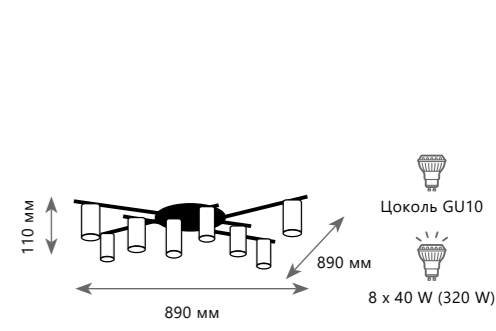

Потолочный светильник

- **A** 8120C-8 ●
- металл | металл
- черный, золото | золото