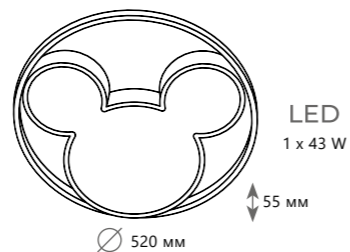

Потолочный светильник

- A 10166
- A 10168
- металл | силикон, акрил
- черный | черный, белый
- золото | золото, белый

3050 Lm | 4000 K