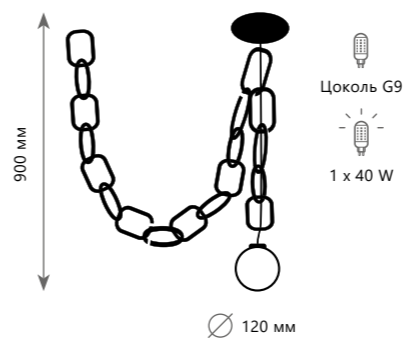

Подвесной светильник

A	10128C RED	●
	10128C GREEN	●
	10128C MULT	●

⊘ металл | стекло

- золото, красный | белый
- золото, зеленый | белый
- золото, разноцветный | белый