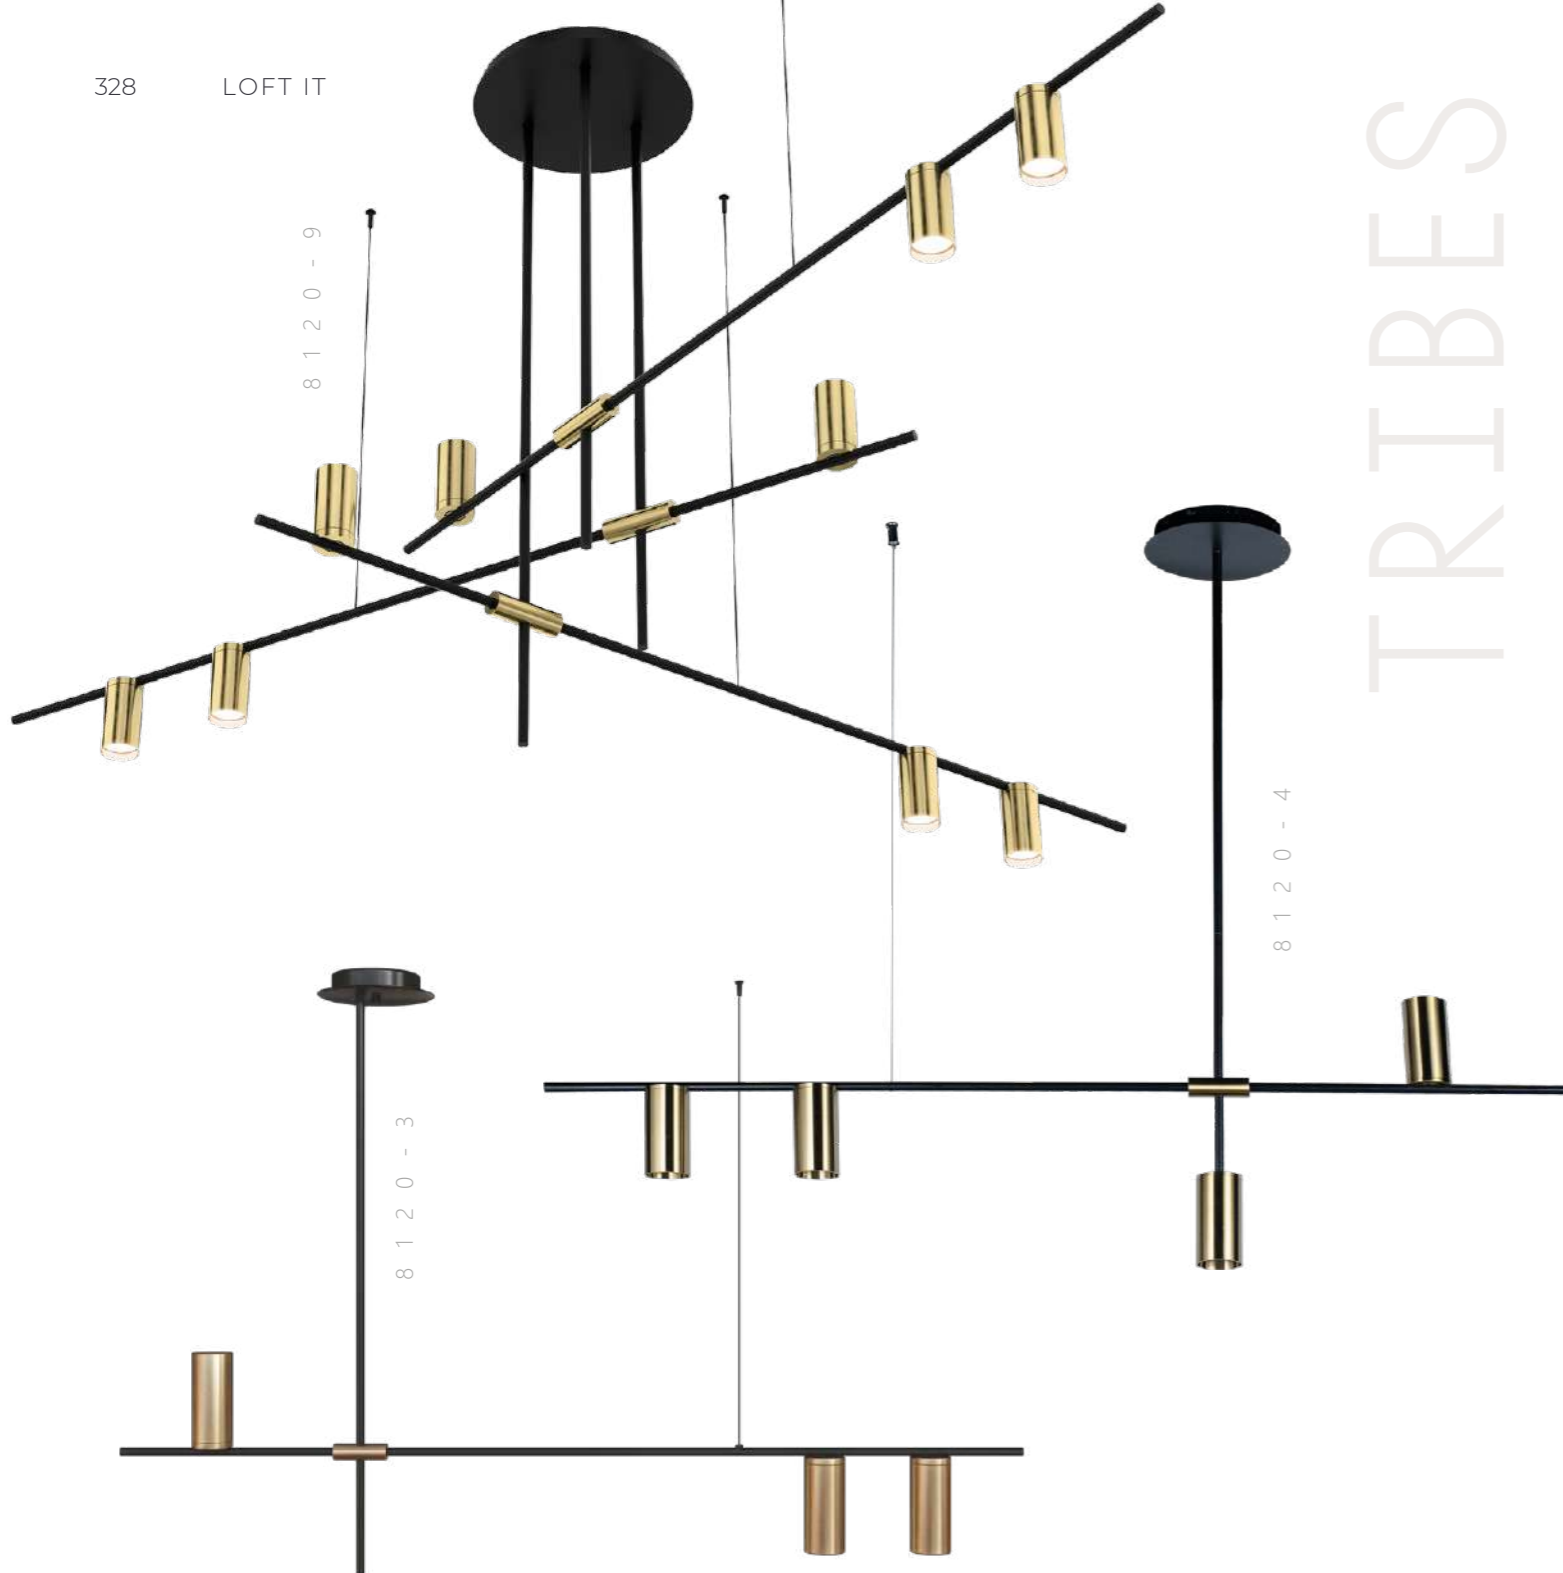

- A 9952-19 ●
- ⊘ металл | металл
- черный, золото | черный, золото

Бра

- A 9952-W ●
- ⊘ металл | металл
- черный, золото | черный, золото

TRIBES

TRIBES

Светильник на штанге

- A** 8120-3 ●
- металл | металл
- черный | золото