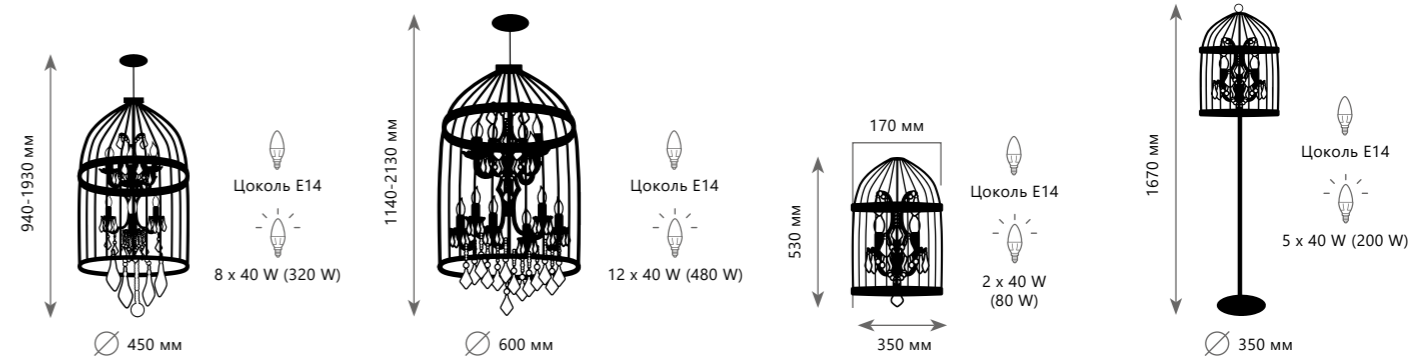

Подвесная люстра

- **A** LOFT1891/8 ●
- металл, хрусталь | металл
- черный | черный

Подвесная люстра

- **A** LOFT1891/12 ●
- металл, хрусталь | металл
- черный | черный

Бра

- **A** LOFT1891W ●
- металл, хрусталь | металл
- черный | черный

Торшер

- **A** LOFT1891F ●
- металл, хрусталь | металл
- черный | черный