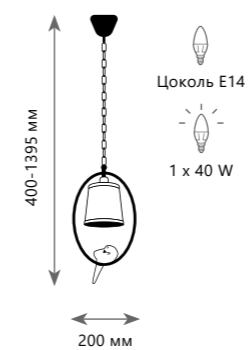

Подвесной светильник

- A LOFT1807 ●
- металл, акрил | стекло
- белый | прозрачный

WILD

LIFE

LOFT1807

LOFT1029A - 1

Подвесной светильник

- A** LOFT1029A-1 ●
- металл, акрил | ткань
- коричневый | бежевый