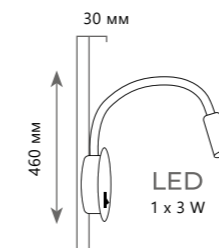

Торшер

A	3604-BL 3604-WH	●
▨	металл	●
●	черный	
●	белый	

850 Lm | 3000 K

STIICK

10010BK

10010WH

Бра

A	10010BK 10010WH	●
▨	металл металл	
●	черный черный	
●	белый белый	
		180 Lm 3200 K