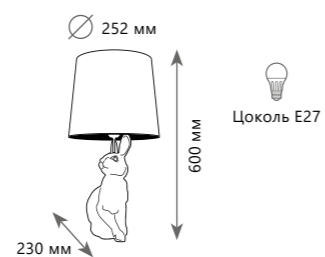

Настольная лампа

A	10190	BLACK	●
○	полимерная смола | ткань		
●	черный