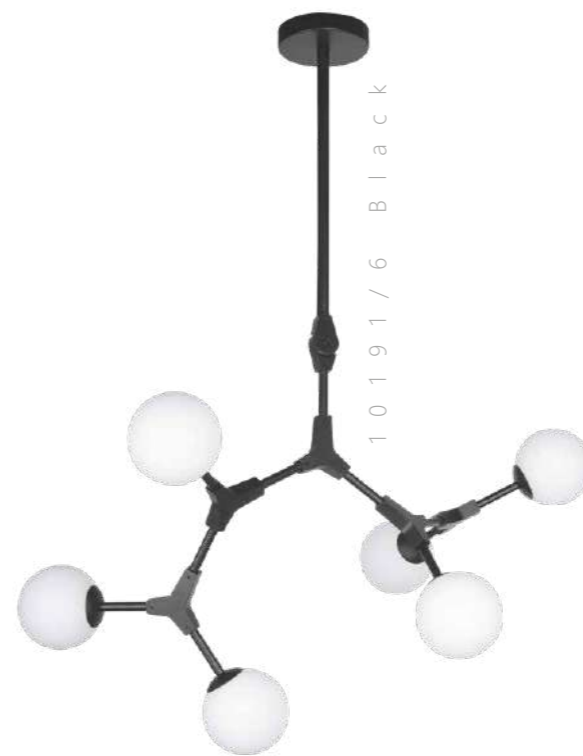

Подвесной светильник

A 5022-10P ●

⊘ металл | стекло

● бронза | белый

1250 Lm | 3000 K

PALMIRA

Подвесной светильник

- A 10191/6 GOLD ●
- 10191/6 BLACK ●
- ▨ металл | стекло
- золото | белый
- черный | белый