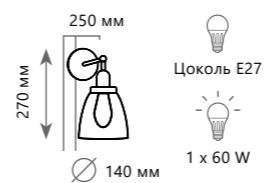

- A** LOFT1101
- металл | металл
 - черный, латунь | черный

Подвесной светильник

- A** LOFT1102
- металл | металл
 - черный, латунь | черный

Бра

- A** LOFT2101W
- металл | металл
 - черный, латунь | черный