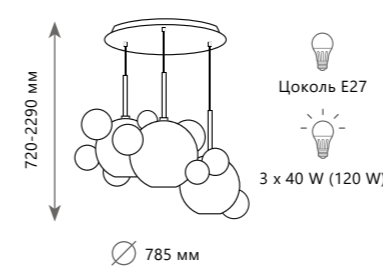

A	2029-S5	●
⊘	металл стекло	
●	черный дымчатый	
3400 Lm 3000 K		

2030-D3

2030-D3

2030-P1

BOLLE

Подвесной светильник

- A 2030-D3
- металл | стекло
- белый, золото | белый

Подвесной светильник