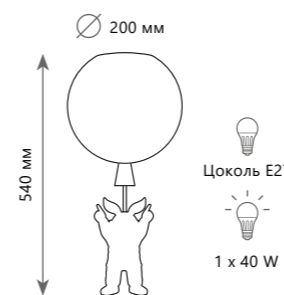

Потолочный светильник

10044/250 BLUE

пластик | пластик

голубой, белый | голубой

Потолочный светильник

10044/250 WHITE

пластик | пластик

белый | белый