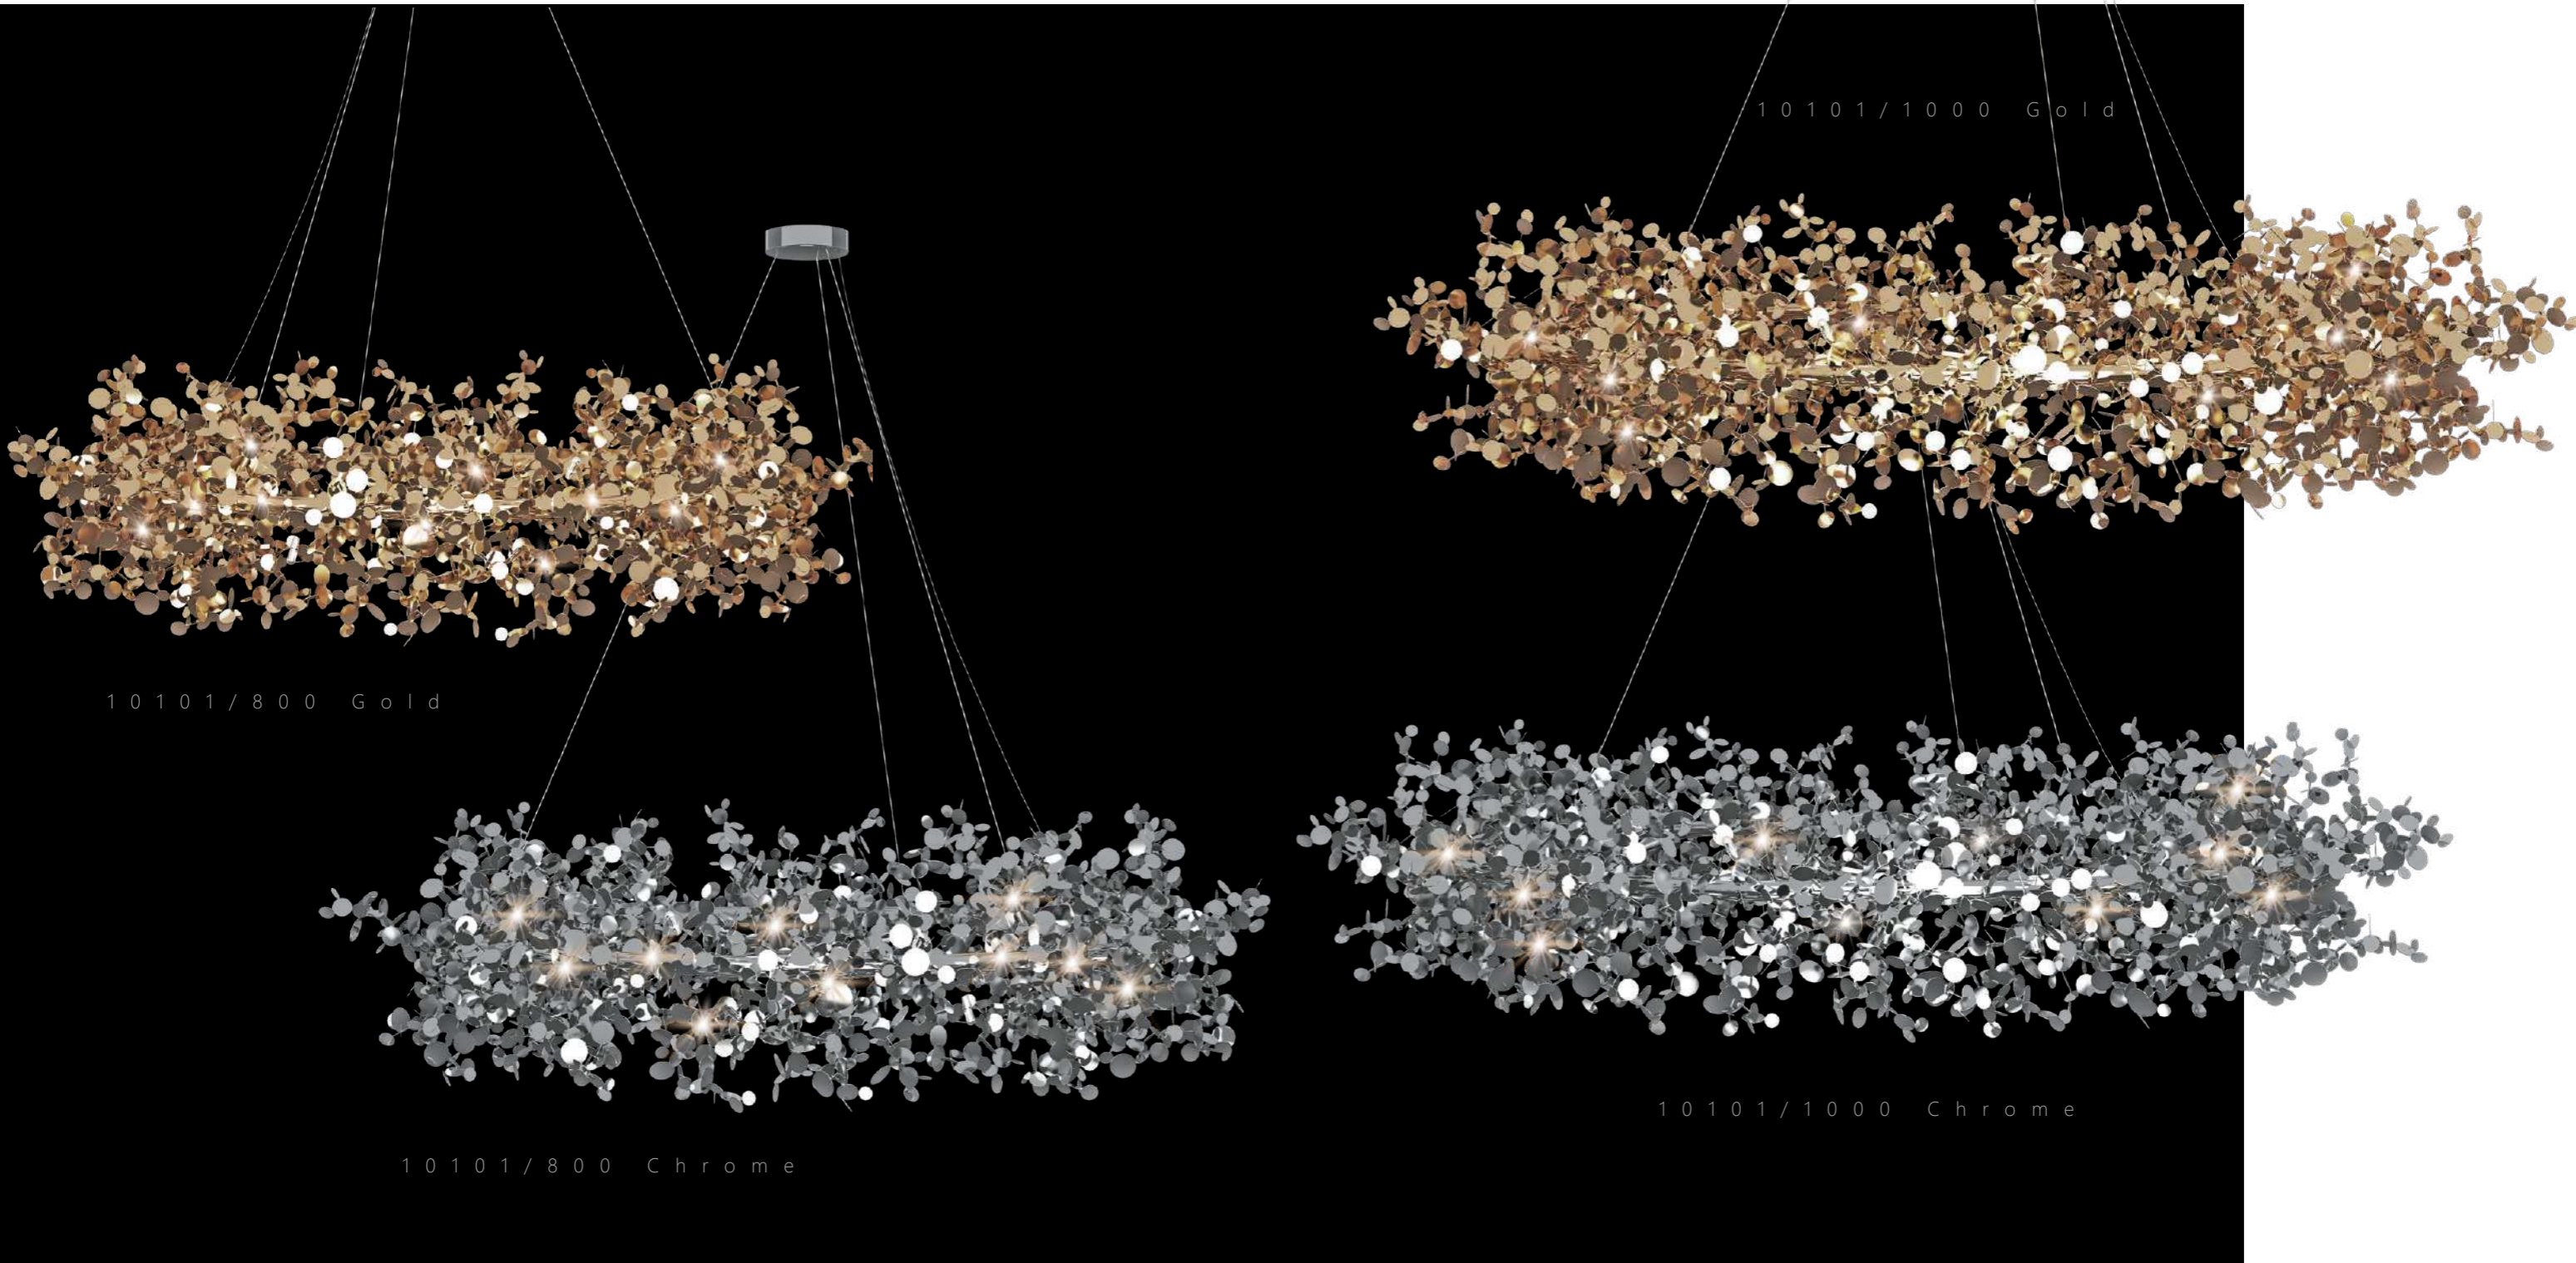

- металл
- золото

Подвесная люстра

A	10101/600 CHROME	●
---	------------------	---

- металл
- хром

Подвесная люстра

A	10101/600 GOLD	●
---	----------------	---

- металл
- золото

Подвесная люстра