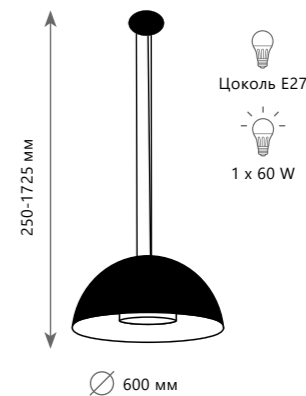

Подвесной светильник

A	10106/600 WHITE ●
	10106/600 BLACK ●
	металл | металл, полимерная смола
	белый | белый
	черный | черный, белый

MIRABELL