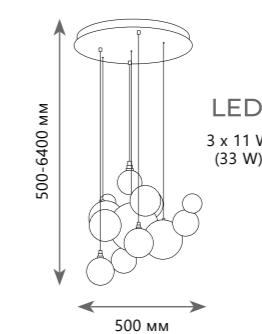

Подвесной светильник

1. **A 10161 LIGHT WOOD** ●
2. металл, дерево | стекло
   - светлое дерево | белый

2400 Lm | 3000 K

10161 Light wood

ER
G
N
G