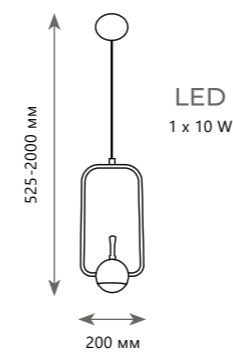

Подвесной светильник

- A 8139-A ●
- металл | металл, акрил
- золото | золото
- 700 Lm | 3000 K