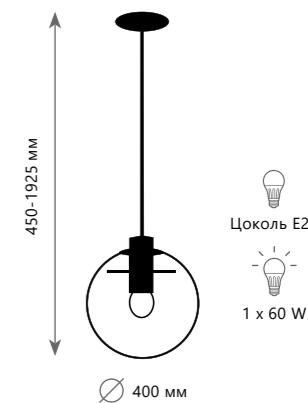

Подвесной светильник

- A 2031-E ●
- A 2032-E ●
- ⊘ металл | стекло
- черный | прозрачный
- медный | прозрачный

SELENE