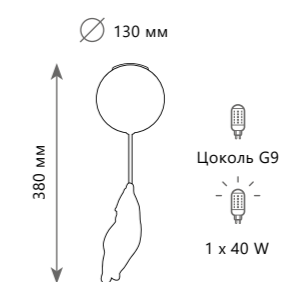

Потолочный светильник

A 10030S

- металл | акрил
- белый | белый