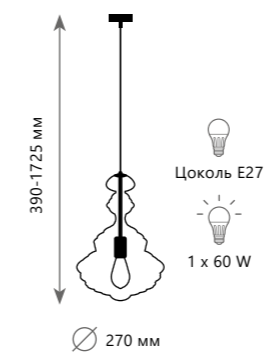

Подвесной светильник

2073-B
2074-B
2075-B

- металл | стекло
- хром | прозрачный
- белый | белый
- хром | дымчатый