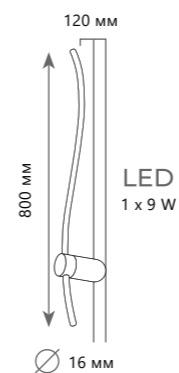

Настенный светильник

- 10152GD
- 10152GR
- 10152BK
- металл
- золото
- серебро
- черный

650 Lm | 3000 K