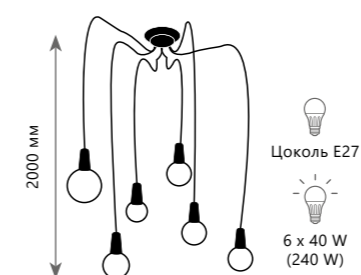

SPIDER

Люстра-паук

1. **A** LOFT1162A/6 ●
2. металл, текстильный провод
   - черный, бронза