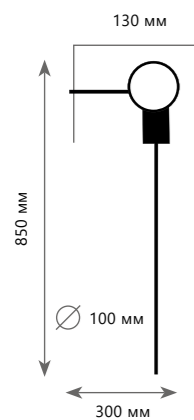

MERIDIAN

10132/C Black

10132/D Black

10132/C Gold

10132/D Gold

10132/E Black

10132/E Gold

10132/F Black

10132/F Gold

Бра

A	10132/C BLACK	●
	10132/C GOLD	●
⊘	металл | стекло	
●	черный | белый	
●	золото | белый	

Бра

A	10132/D BLACK	●
	10132/D GOLD	●
⊘	металл | стекло	
●	черный | белый	
●	золото | белый	

Бра

A	10132/E BLACK	●
	10132/E GOLD	●
⊘	металл | стекло	
●	черный | белый	
●	золото | белый	

Бра

A	10132/F BLACK	●
	10132/F GOLD	●
⊘	металл | стекло	
●	черный | белый	
●	золото | белый	

MERIDIAN