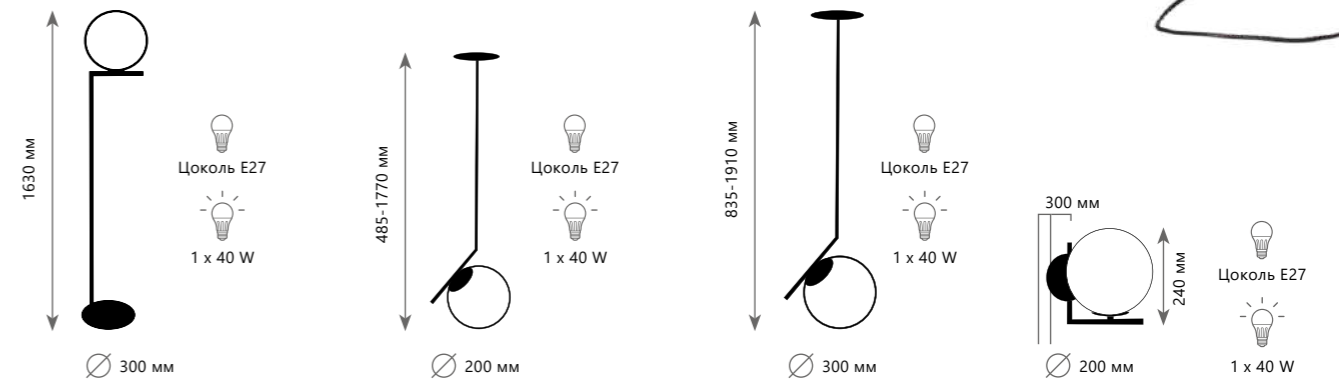

SELENE

2 5 7 8 - B

ICL

2 5 7 8 - A

2 5 7 8 - F

2 5 7 8 - W

Торшер

Подвесной светильник