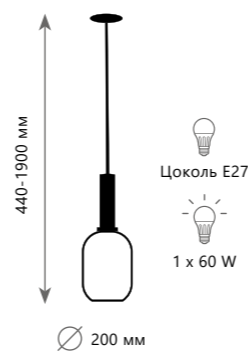

Подвесной светильник

A 2071-C+BL
2071-C+BR

- ⊘ металл | стекло
- черный, латунь | янтарный
- латунь | янтарный

2072-B+BL

IRIS

Подвесной светильник

A	2072-A+BL	●
	2072-A+BR	●
▨	металл стекло	
●	черный, латунь зеленый	
●	латунь зеленый	