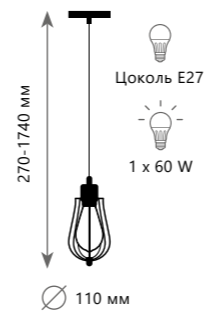

CAGE

Бра

- A LOFT2105W ●
- ⊘ металл | металл
- черный | черный

Подвесной светильник

- A LOFT1114 ●
- ⊘ металл | металл
- черный | черный

Подвесной светильник

- A LOFT1124 ●
- ⊘ металл | металл
- черный | черный