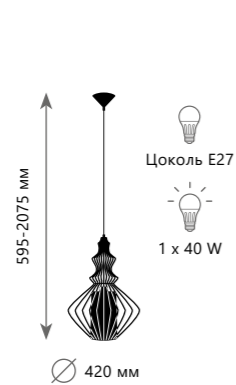

Подвесной светильник

A LOFT8906/A
LOFT8907/A

- ∅ металл | металл, ткань
- черный | черный
- белый | белый