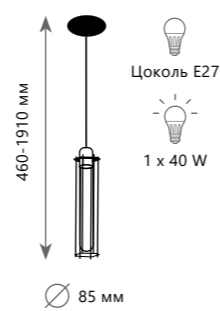

Подвесной светильник

A	LOFT1131	●
⊘	металл | металл	
●	черный | черный