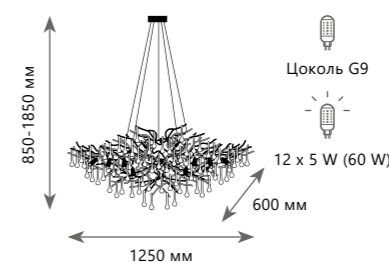

BIJOUT

1 0 0 6 7 / 1 8 0 0 G B

1 0 0 6 7 / 1 2 5 0 G B

1 0 0 6 7 / 1 2 5 0 S G

1 0 0 6 7 / 1 2 5 0 G D

Подвесная люстра

- A 10067/1250 GB ●
- медь, хрусталь
- темное золото

Подвесная люстра