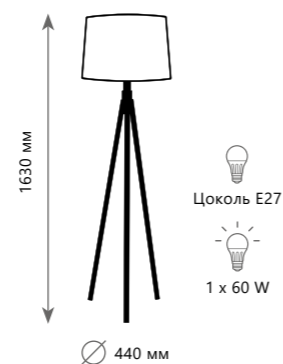

LOFT7112T

Настольная лампа

- A LOFT7112T ●
- дерево | ткань
- дерево | бежевый

LOFT7112F

NATURAL

Торшер

- A LOFT7112F ●
- дерево | ткань
- дерево | бежевый

LOFT7112F