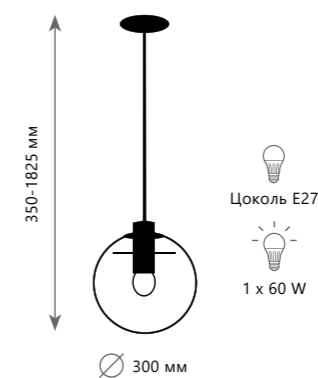

- металл | стекло
- золото | прозрачный
- никель | прозрачный

Бра

LOFT2566-WD
LOFT2567-WD

- металл | стекло
- золото | прозрачный
- никель | прозрачный

HEXAGON

SELENE

Подвесной светильник

- A 2031-A ●
- A 2032-A ●
- ⊘ металл | стекло
- черный | прозрачный
- медный | прозрачный