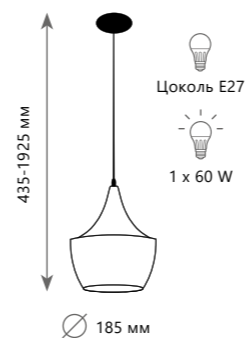

Подвесной светильник

- A LOFT1844/A ●
- ⊘ металл | металл
- белый | белый, золото