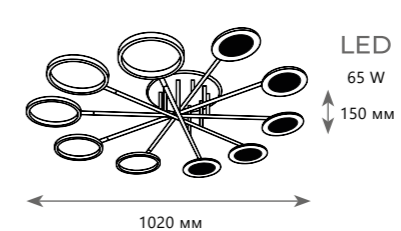

Потолочный светильник

- A 10164M GOLD ●
- металл | силикон, акрил
- золото

4600 Lm | 3000 K