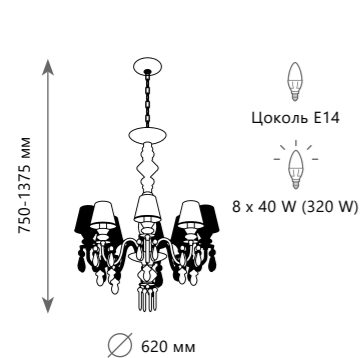

Подвесной светильник

A 10203/8 WHITE

- металл, керамика
- белый, золото | белый