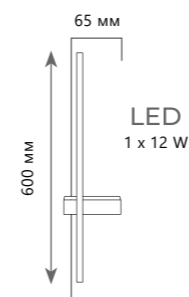

Настенный светильник

A 10149/600 RED ●

⊘ металл | металл

● красный

850 Lm | 3000 K