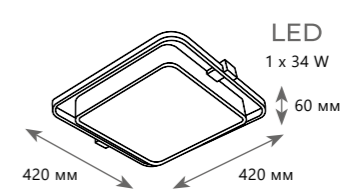

Потолочный светильник

- A 10171
- металл | силикон, акрил
- черный | золото

2400 Lm | 4000 K