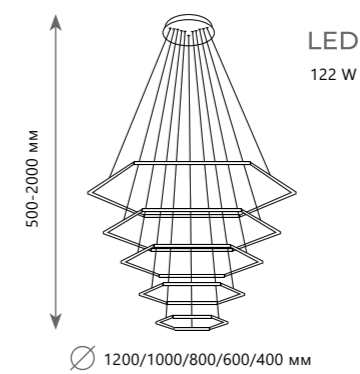

Подвесной светильник

A 10015/5 ●

● металл

● золото

7100 Lm | 3000 K

Подвесной светильник

A 10016/5 ●

● металл

● золото

7100 Lm | 3000 K