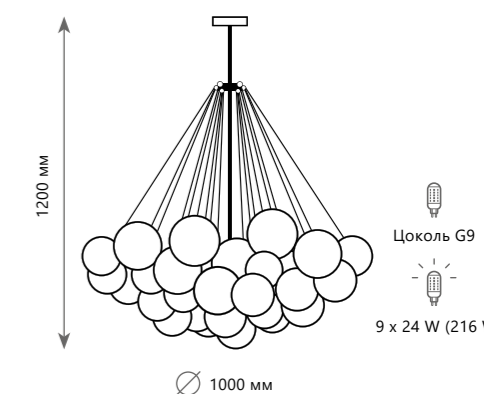

∅ 1000 мм

Подвесная люстра

- **A** 10129/600 ●
- металл | стекло
- хром | опал

- **A** 10129/800 ●
- металл | стекло
- хром | опал

- **A** 10129/1000 ●
- металл | стекло
- хром | опал

- **A** 10129/600 GOLD ●
- металл | стекло
- золото | белый

- **A** 10129/800 GOLD ●
- металл | стекло
- золото | белый

- **A** 10129/1000 GOLD ●
- металл | стекло
- золото | белый