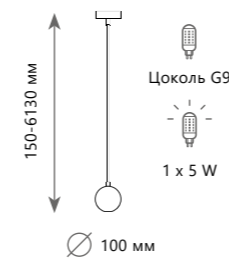

Подвесной светильник

- A 10112/1
- металл | хрусталь
- хром | прозрачный
- 55 Lm | 3000 K

1 0 1 1 2 / 3