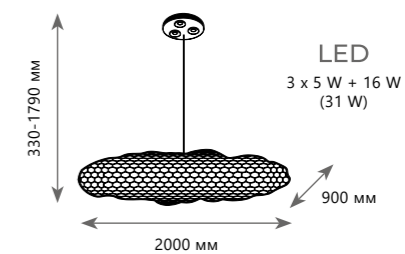

A 10100/800 GOLD ●

● металл

● медный, золото

1500 Lm | 3000 K

Подвесной светильник

A 10100/800 SILVER ●

● металл

● белый, серебро