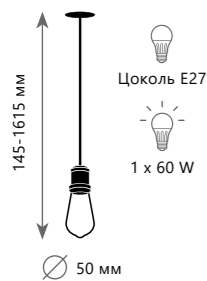

Цоколь E27
1 x 60 W

Подвесной светильник

- A LOFT1153 ●
- металл
- бронза