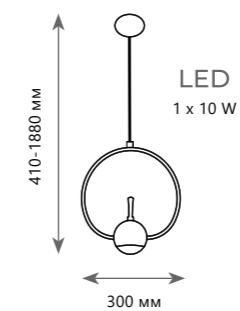

Подвесной светильник

A	8140-B	●
▨	металл | металл, акрил	
●	графит | графит	
	700 Lm | 3000 K