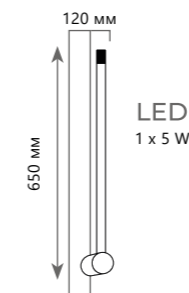

LED
1 x 5 W

Настенный светильник

A	10147/650 GOLD	●
	10147/650 BLACK	●

○	металл | акрил

●	золото

●	черный

350 Lm | 3000 K