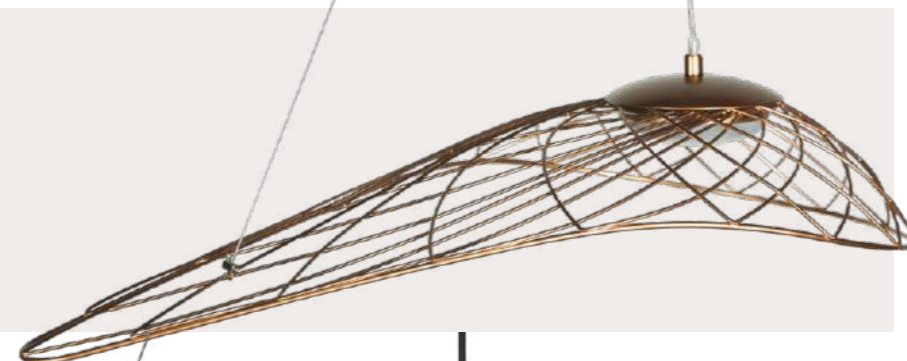

10127/760 Black

Подвесной светильник

- A 10127/590 BLACK ●
- 10127/590 GOLD ●
- ⊘ металл | металл
- черный | черный
- золото | золото

560 Lm | 3000 K

Подвесной светильник

- A 10127/760 BLACK ●
- 10127/760 GOLD ●
- ⊘ металл | металл
- черный | черный
- золото | золото

580 Lm | 3000 K

TRESSAGE