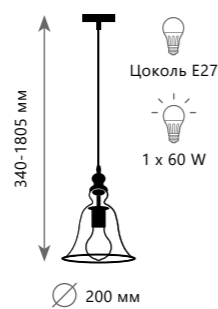

Подвесной светильник

- A LOFT1812 ●
- металл | стекло
- черный | дымчатый