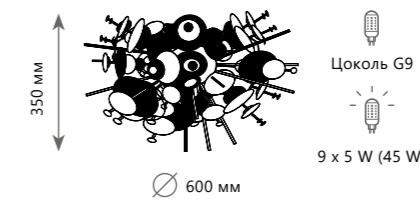

Потолочный светильник

A 10137/600C CHROME ●

● металл, акрил

● хром