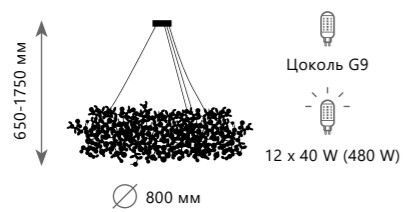

- металл
- золото

Подвесная люстра

A	10101/600 CHROME	●
---	------------------	---

- металл
- хром

Подвесная люстра

A	10101/600 GOLD	●
---	----------------	---

- металл
- золото

Подвесная люстра