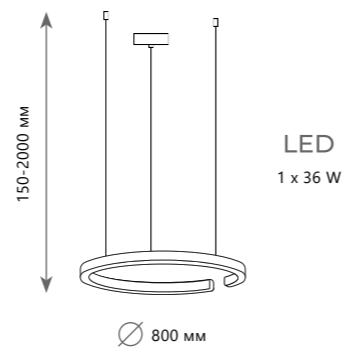

RING

RING

Подвесной светильник
A 10013S
 металл
 латунь
 840 Lm | 3000 K

Подвесной светильник
A 10013M
 металл
 латунь
 1500 Lm | 3000 K

Подвесной светильник
A 10013L
 металл
 латунь
 2200 Lm | 3000 K

Подвесной светильник
A 10014S
 металл
 золото
 1050 Lm | 3000 K