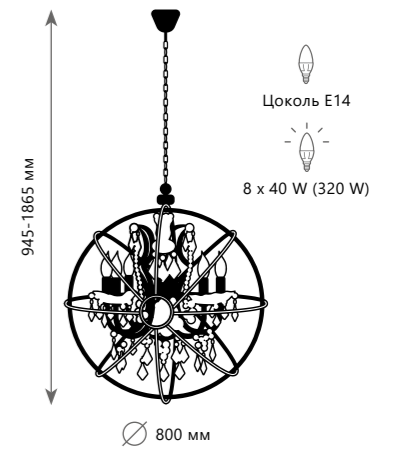

Подвесная люстра

- A LOFT1897/8
- металл, хрусталь
- коричневый