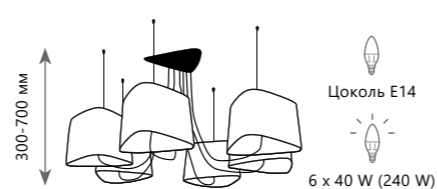

Люстра-паук

- A LOFT1163-6YL ●
- ⊘ металл, текстильный провод | ткань, пластик
- черный | желтый, золото