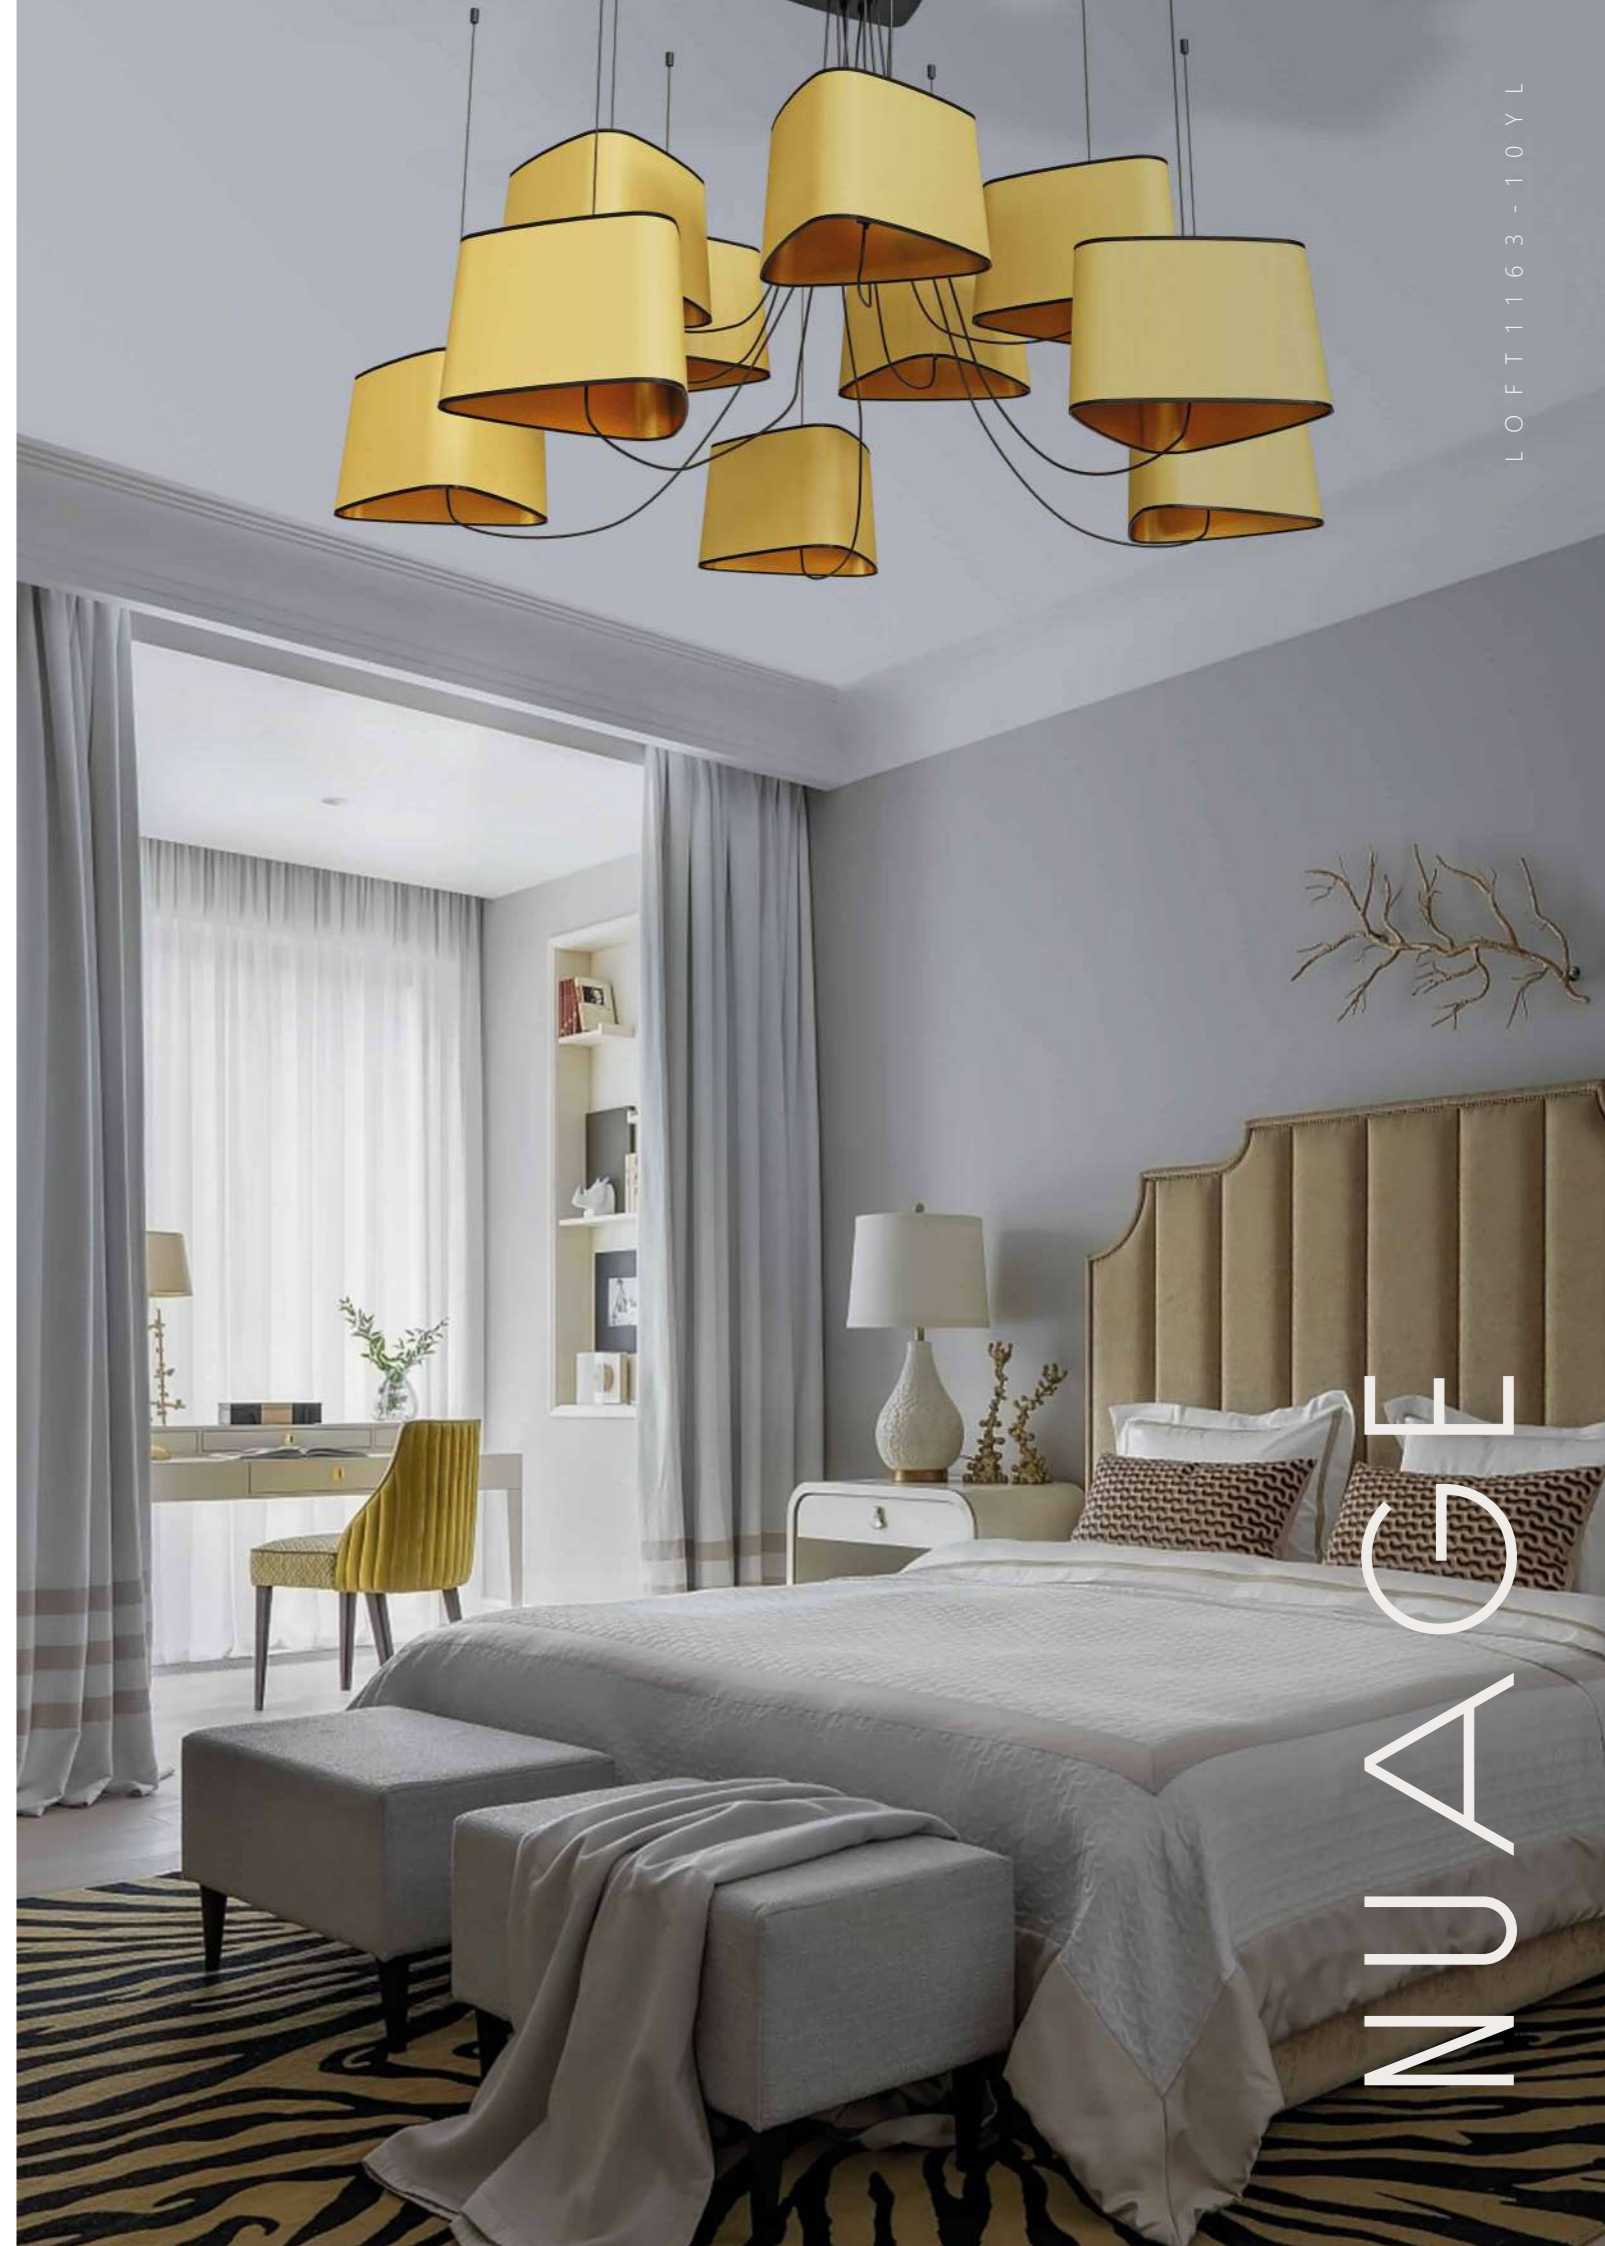

LOFT5003-BL

LOFT5003-WH

Торшер

A LOFT5003-BL
LOFT5003-WH

- металл | ткань
- черный | черный
- белый | бежевый

FISHROOD

LEED
NUA