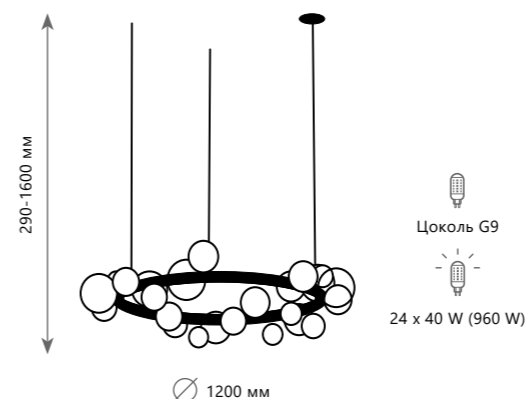

Подвесной светильник

- A 10023/1200 ●
- ⊘ металл | стекло
- черный | прозрачный