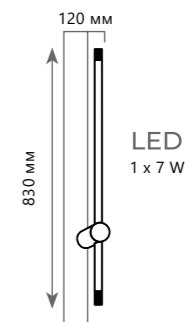

LED
1 x 7 W

Настенный светильник

A	10147/850 GOLD	●
	10147/850 BLACK	●

○	металл | акрил

●	золото

●	черный

500 Lm | 3000 K