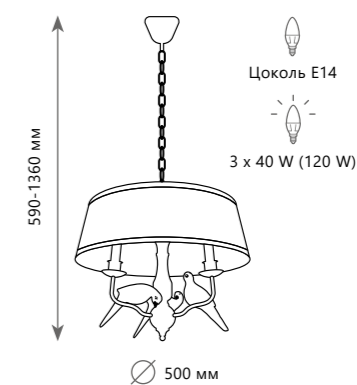

BIRDS

Подвесной светильник

- **A** LOFT1029A-2 ●
- металл, акрил | ткань
- коричневый | бежевый