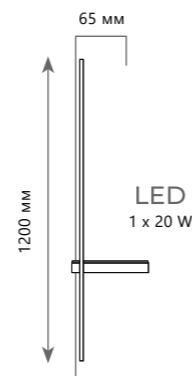

Настенный светильник

A 10149/1200 BLACK ●

⊘ металл | металл

● черный

1400 Lm | 3000 K