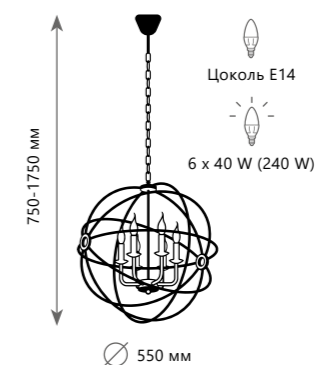

Подвесная люстра

- A LOFT1192-6 ●
- ⊘ металл
- коричневый