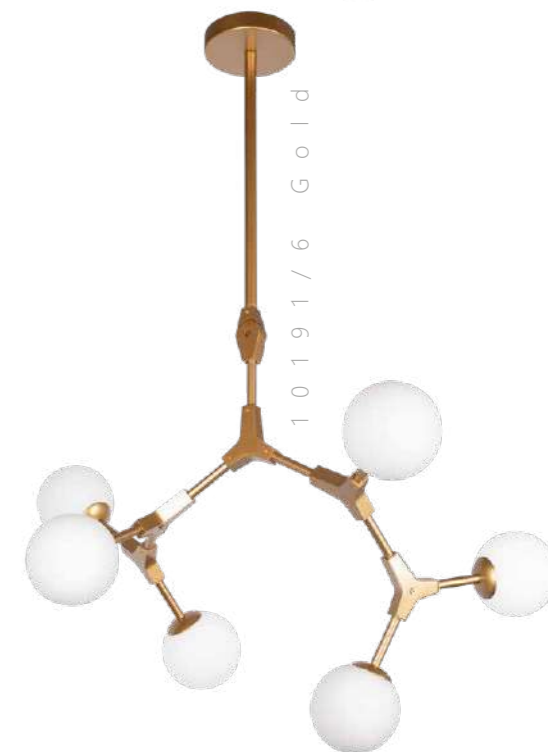

Подвесной светильник

A 5022-10P ●

⊘ металл | стекло

● бронза | белый

1250 Lm | 3000 K

PALMIRA

Подвесной светильник

- A 10191/6 GOLD ●
- 10191/6 BLACK ●
- ▨ металл | стекло
- золото | белый
- черный | белый