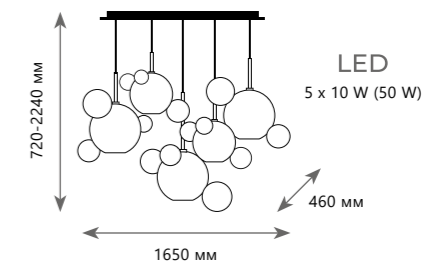

Подвесной светильник

A	2029-S3	●
⊘	металл стекло	
●	черный дымчатый	
2050 Lm 3000 K		

2029-S5

BOLLE

2029 W

Бра

A	2029W	●
⊘	металл стекло	
●	черный дымчатый	
680 Lm 3000 K		

Подвесной светильник