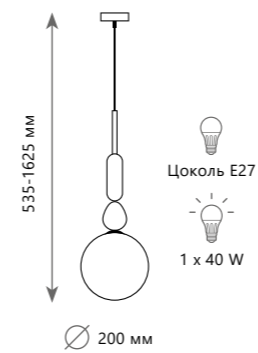

1 0 0 3 7 A

1 0 0 3 7 B

1 0 0 3 7 A

1 0 0 3 7 C

Подвесной светильник

A 10037A ●

● металл | стекло

● золото | голубой,
дымчатый