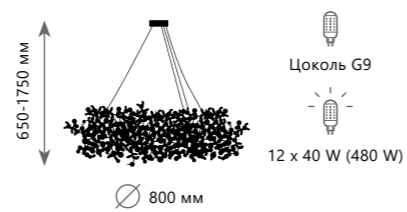

Подвесная люстра

- A 10101/800 GOLD ●
- металл
- золото