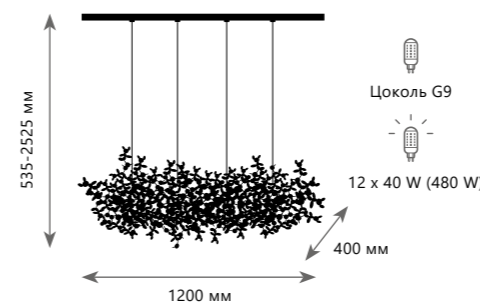

Подвесной светильник

- A 10101/4 CHROME ●
- металл
- хром

- A 10101/4 GOLD ●
- металл
- золото