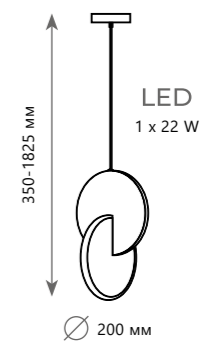

Подвесной светильник

- **A** 9970B
- 9970C
- 9970P
- 9970BK

- ⊘ металл | акрил
- золото | белый, золото
- золото | белый, дерево
- хром | белый, хром
- черный | черный, дерево

1550 Lm | 3000 K

ECLIPSE