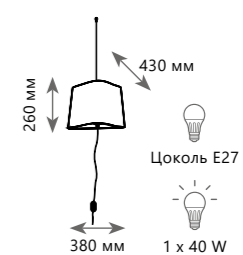

Торшер

- **A** LOFT1167F-WH ●
- металл, текстильный провод | ткань, пластик
- белый | белый, золото