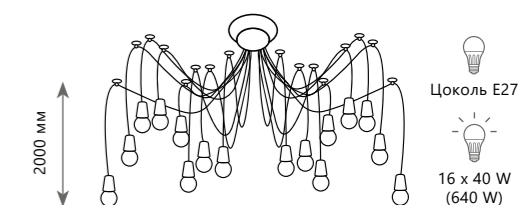

LOFT1162/16

LOFT1162/6

LOFT1162W/10

LOFT1162W/6

Люстра-паук

- A LOFT1162/6 ●
- ⊘ металл, текстильный провод
- черный

Люстра-паук

- A LOFT1162/10 ●
- ⊘ металл, текстильный провод
- черный