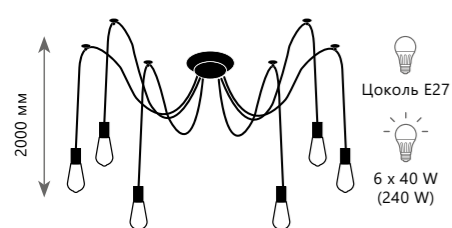

LOFT1162/16

LOFT1162/6

LOFT1162W/10

LOFT1162W/6

Люстра-паук

- A LOFT1162/6 ●
- ⊘ металл, текстильный провод
- черный

Люстра-паук

- A LOFT1162/10 ●
- ⊘ металл, текстильный провод
- черный