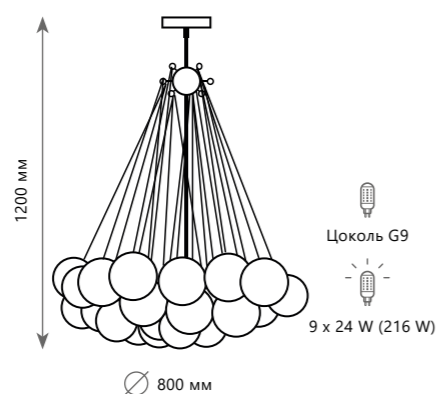

10129/600 Gold

∅ 600 мм

Подвесная люстра

∅ 800 мм

Подвесная люстра

∅ 1000 мм

Подвесная люстра

∅ 600 мм