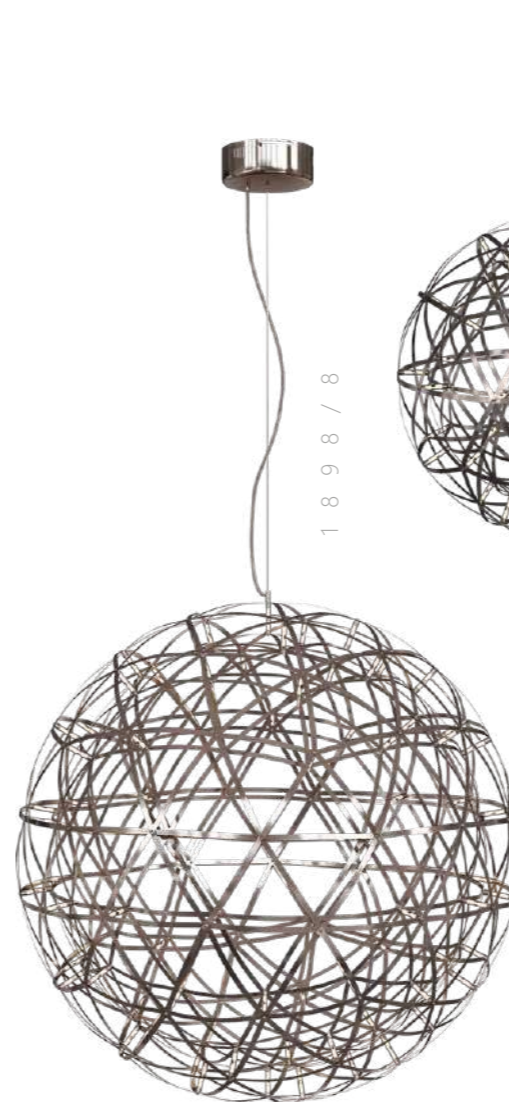

● металл

● хром

5400 Lm | 3000 K

Подвесной светильник

A 9027-61 ●

● металл

● хром

3300 Lm | 3000 K