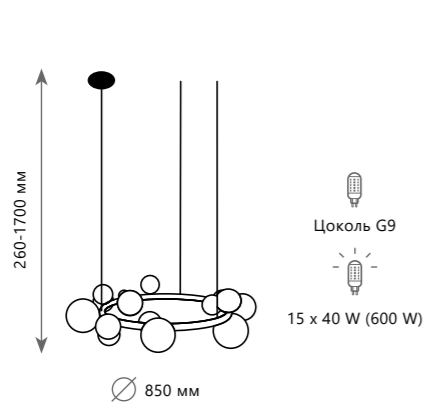

Подвесной светильник

1. **A** 10139/850 ●
2. ⊘ металл | стекло
3. золото | дымчатый