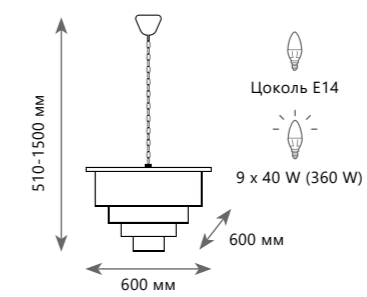

Подвесная люстра

1. **A** 10019/600S ●
2. ⊘ металл, хрусталь
   - золото, прозрачный