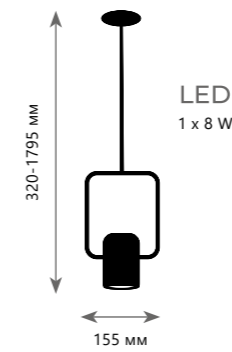

Подвесной светильник

A	8118-A 8119-A	●	●
	металл | металл, стекло		
●	медь | черный		
●	золото | белый		
500 Lm | 3000 K