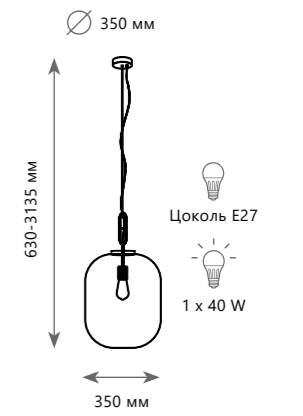

Подвесной светильник

- A 10195/350 SMOKE ●
- / металл | стекло
- черный | дымчатый