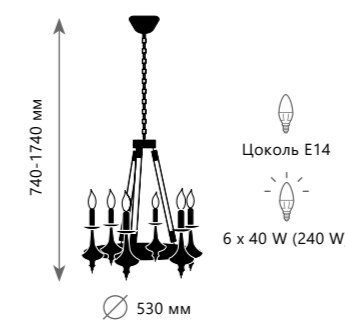

CASTLE

CASTLE

Бра

- A LOFT1862-1W ●
- ⊘ металл
- черный

Подвесная люстра

- A LOFT1862-6 ●
- ⊘ металл, пеньковый канат
- черный, бежевый

Подвесная люстра

- A LOFT1862-8 ●
- ⊘ металл, пеньковый канат
- черный, бежевый