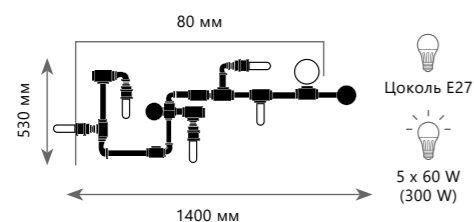

- A** LOFT1701BK ●
- металл | металл
- черный | черный

Торшер

- A** LOFT1705BK ●
- металл | металл
- черный | черный

PIPELINE

LOFT1906W

SPOTLIGHT

LOFT2092/1W

Настенный светильник