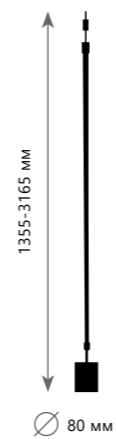

RAYS

10059BK

10059GD

Настенный светильник

A	10059GD 10059BK	●
▨	металл	●
●	золото	
●	черный	

LED
3 x 4 W
(12 W)

780 Lm | 3000 K

3604-WH

3604-BL

1355-3165 mm

∅ 80 mm

LED
1 x 12 W

Торшер

A	3604-BL 3604-WH	●
▨	металл	●
●	черный	
●	белый	

850 Lm | 3000 K