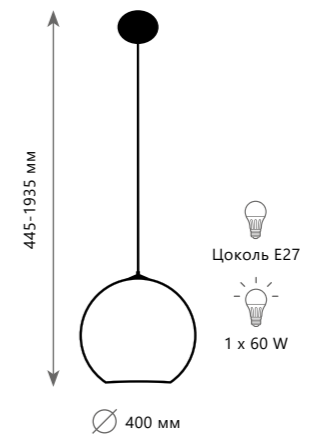

Подвесной светильник

- A LOFT5025 ●
- ⊘ металл | стекло
- хром | хром, прозрачный

LOFT5025

MIRROR BALL

LOFT2023 - B

COPPER SHADE

COPPER SHADE

Подвесной светильник