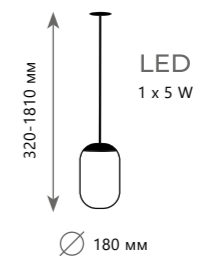

Подвесной светильник

- A 8133-C ●
- 8134-C ●
- 8135-C ●

- / металл | стекло
- медь | голубой
- черный | дымчатый
- золото | янтарный

300 Lm | 3000 K

KNOT