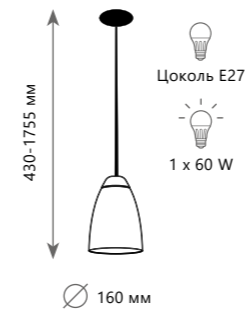

Подвесной светильник

	LOFT4402A-BL	
	LOFT4402A-WH	
	металл | металл, дерево	
	черный | черный, дерево	
	белый | белый, дерево