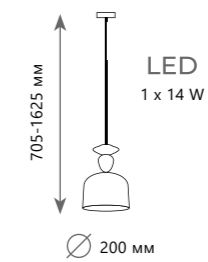

2008-D

Подвесной светильник

940 Lm | 3000 K

Подвесной светильник

940 Lm | 3000 K

Подвесной светильник

940 Lm | 3000 K

Подвесной светильник