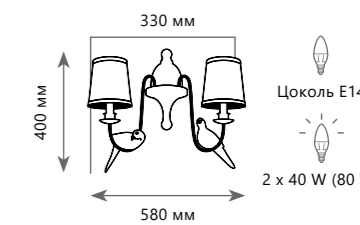

Бра

- **A** LOFT1029W-2
- металл, акрил | ткань
- коричневый | бежевый