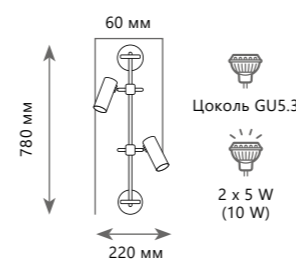

Бра

- A 10122W ●
- ⊘ металл | металл
- золото | золото