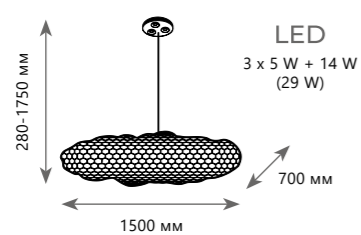

1500 Lm | 3000 K

10100/700 Silver

10100/800 Gold

10100/700 Gold

10100/800 Silver

Подвесной светильник

A 10100/700 GOLD ●

● металл