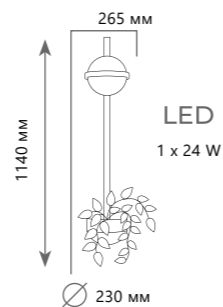

Настенный светильник

A 10121W/B ●

- ⊘ металл | стекло
- черный | белый

1700 Lm | 3000 K