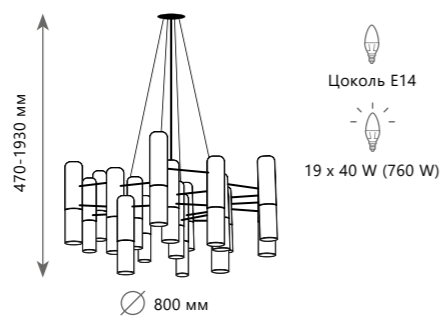

IKEE

IKE

9 9 5 2 - 1 3

9 9 5 2 - 1 9

9 9 5 2 - W

Подвесная люстра

- A 9952-13 ●
- ⊘ металл | металл
- черный, золото | черный, золото

Подвесная люстра