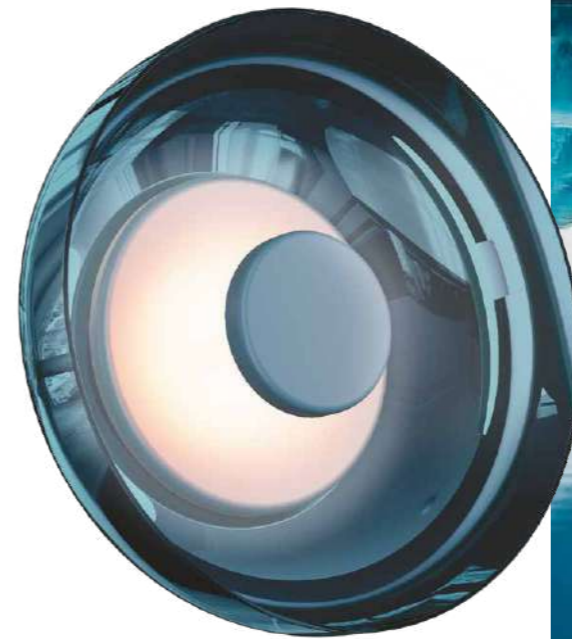

8 2 1 0 - W Grey

DISK

Бра	
	8210-W
	металл | стекло
	золото | прозрачный
500 Lm | 3000 K	

Подвесной светильник	
	8210-P
	металл | стекло
	золото | прозрачный
500 Lm | 3000 K	

Бра	
	8210-W GREY
	металл | стекло
	серый | серый
500 Lm | 3000 K	

Подвесной светильник	
	8210-P GREY
	металл | стекло
	серый | серый
500 Lm | 3000 K