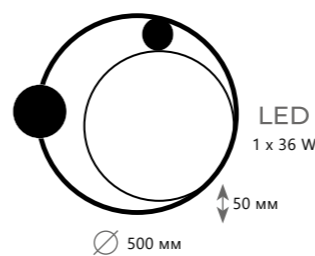

LED
1 x 36 W

∅ 500 мм