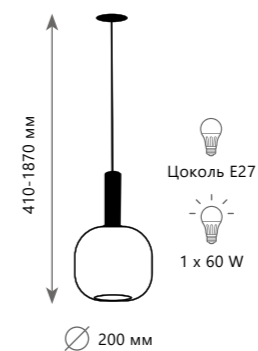

Подвесной светильник

A 2071-C+BL
2071-C+BR

- ⊘ металл | стекло
- черный, латунь | янтарный
- латунь | янтарный

2072-B+BL

IRIS

Подвесной светильник

A	2072-A+BL	●
	2072-A+BR	●
▨	металл стекло	
●	черный, латунь зеленый	
●	латунь зеленый	