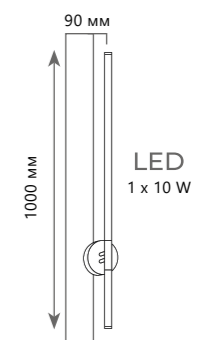

1 0 1 4 8 / 8 0 0

Настенный светильник

A 10148/800 ●

⊘ металл | акрил
● золото

500 Lm | 3000 K

1 0 1 4 8 / 1 0 0 0

Настенный светильник

A 10148/1000 ●