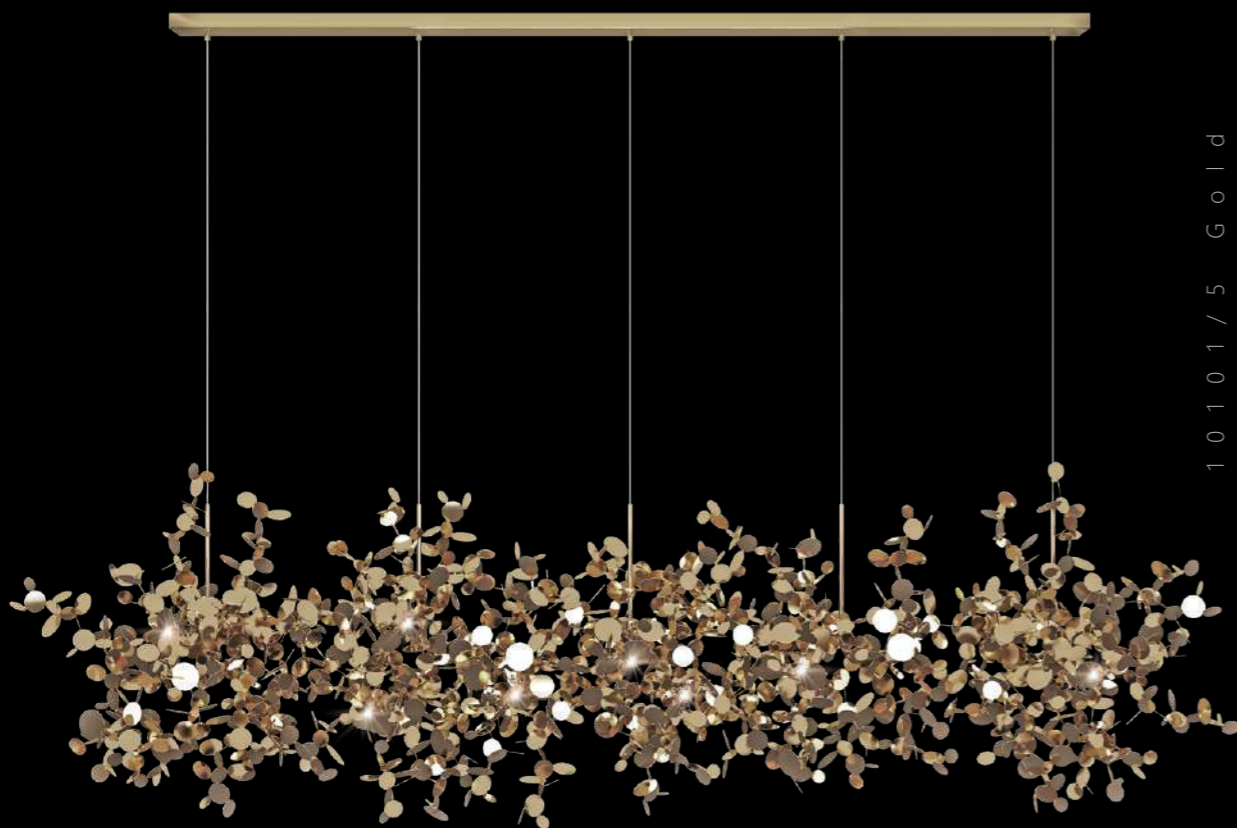

- A 10101/4 GOLD ●
- металл
- золото

1 0 1 0 1 / 5 C h r o m e

1 0 1 0 1 W C h r o m e

1 0 1 0 1 / 5 G o l d

1 0 1 0 1 W G o l d

Подвесной светильник

- A 10101/5 CHROME ●
- металл
- хром

Подвесной светильник