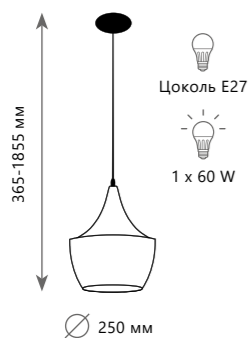

Подвесной светильник

- A LOFT1843/A ●
- ⊘ металл | металл
- черный | черный, золото