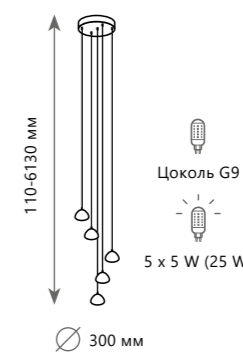

Подвесной светильник

A 10151/5 ●

- ∅ металл | хрусталь
- хром | прозрачный

275 Lm | 3000 K