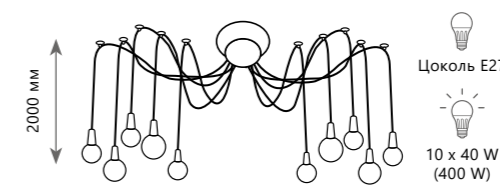

LOFT1162/16

LOFT1162/6

LOFT1162W/10

LOFT1162W/6

Люстра-паук

- A LOFT1162/6 ●
- ⊘ металл, текстильный провод
- черный

Люстра-паук

- A LOFT1162/10 ●
- ⊘ металл, текстильный провод
- черный