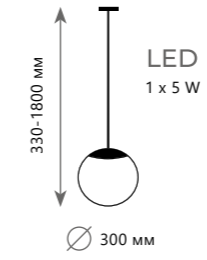

KNOT

Подвесной светильник

1. A 8133-B ●
   - 8134-B ●
   - 8135-B ●
   - металл | стекло
   - медь | голубой
   - черный | дымчатый
   - золото | янтарный
2. 300 Lm | 3000 K