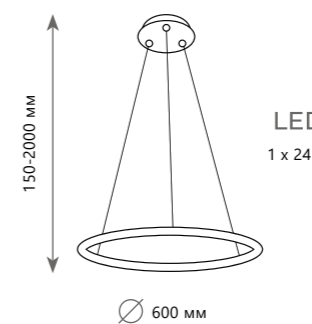

RING

RING

Подвесной светильник
A 10013S
 металл
 латунь
 840 Lm | 3000 K

Подвесной светильник
A 10013M
 металл
 латунь
 1500 Lm | 3000 K

Подвесной светильник
A 10013L
 металл
 латунь
 2200 Lm | 3000 K

Подвесной светильник
A 10014S
 металл
 золото
 1050 Lm | 3000 K