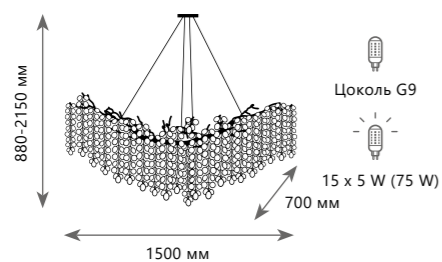

A 10125/12

-  металл, керамика
-  золото, белый

FAIRYTREE

1 0 0 6 6 / 1 2 0 0 G B

1 0 0 6 6 / 1 5 0 0 G B

1 0 0 6 6 / 8 0 0 G B

1 0 0 6 6 / 6 0 0 G B

Подвесная люстра