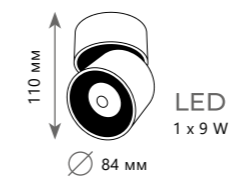

Накладной светильник

A 10180 WHITE ●

● металл, пластик

● белый

650 Lm | 4000 K

Накладной светильник

A 10180 BLACK ●

● металл, пластик