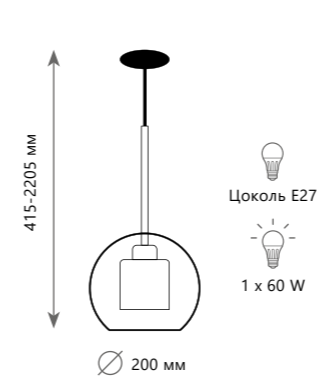

Подвесной светильник

A LOFT2566-A
LOFT2567-A

- металл | стекло
- золото | прозрачный
- никель | прозрачный