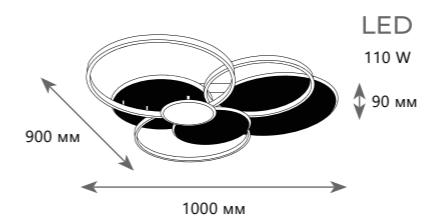

1 0 1 7 2

10164 M Black

10163 Black

10163 White

LED
110 W

90 мм

Потолочный светильник

- | | | | |
|--|-------------------------|-------|---|
| | 10163 | BLACK | ● |
| | металл силикон, акрил | | |
| | черный золото | | |