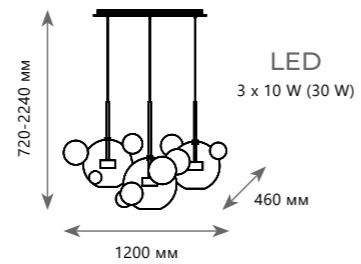

Подвесной светильник

- A 2027-P1 ●
- ▨ металл | стекло
- белый, золото | прозрачный
- 710 Lm | 3000 K

LED
1 x 10 W

Подвесной светильник

A	2027-P4	●
⊘	металл стекло	
●	белый, золото прозрачный	
	710 Lm 3000 K	