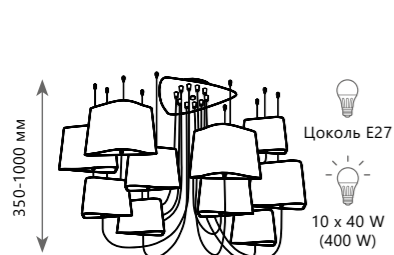

Люстра-паук

- **A** LOFT1167-10BL ●
- металл, текстильный провод | ткань, пластик
- черный | черный, золото