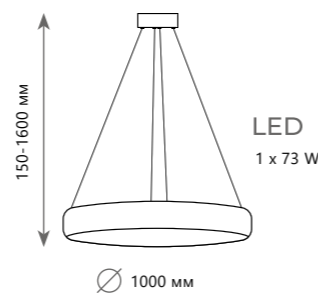

Подвесной светильник

- A 10135/1000 GOLD ●
- ⊘ металл | хрусталь
- золото | прозрачный