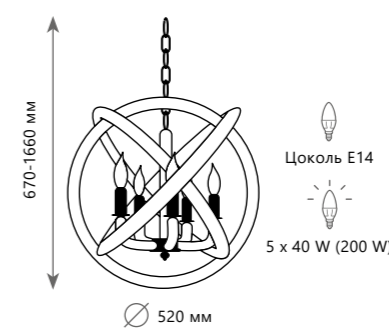

Подвесная люстра

- LOFT1194-5
- металл, пеньковый канат
- черный, бежевый