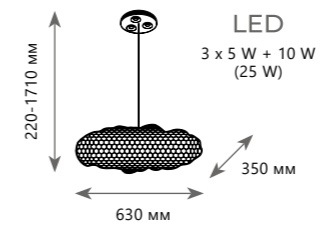

Подвесной светильник

A	10100/350	GOLD	●
	10100/350	SILVER	●
⊘	металл		
●	медный, золото		
●	белый, серебро		

1500 Lm | 3000 K