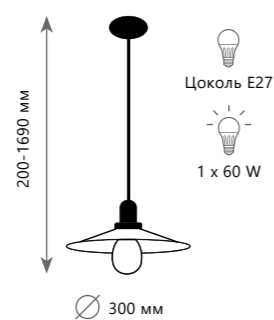

Подвесной светильник

1. **A** LOFT1102
2. металл | металл
   - черный, латунь | черный