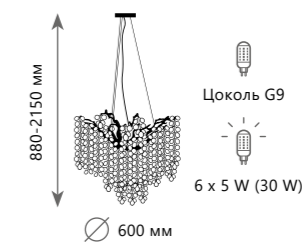

Подвесная люстра

A 10066/600 GB ●

● медь, хрусталь

● темное золото