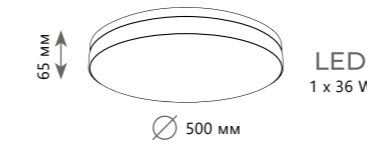

10002/24 Green

10002/24 Yellow

10002/24 Pink

10002/24 White

Потолочный светильник

- 10001/36 BLUE
- 10001/36 GREEN
- 10001/36 GREY
- 10001/36 WHITE
- 10001/36 YELLOW

металл, дерево, пластик | пластик

- голубой
- зеленый
- серый
- белый
- желтый