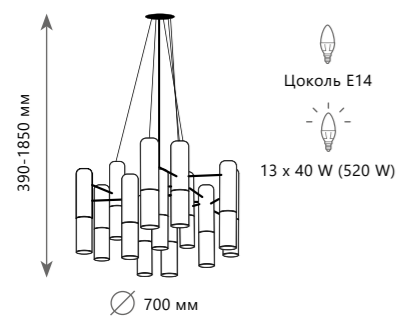

IKEE

IKE

9 9 5 2 - 1 3

9 9 5 2 - 1 9

9 9 5 2 - W

Подвесная люстра

- A 9952-13 ●
- ⊘ металл | металл
- черный, золото | черный, золото

Подвесная люстра