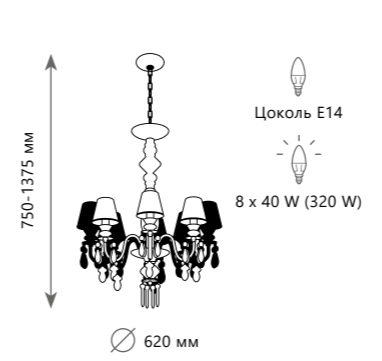

Подвесной светильник

A 1898/10

- металл
- хром

4800 Lm | 3000 K

1 0 2 0 3 / 1 0 M u l t

1 0 2 0 3 / 8 M u l t

1 0 2 0 3 / 1 2 + 8 M u l t

- Подвесной светильник**
- A 10203/8 MULT ●
 - / металл, керамика
 - разноцветный | белый