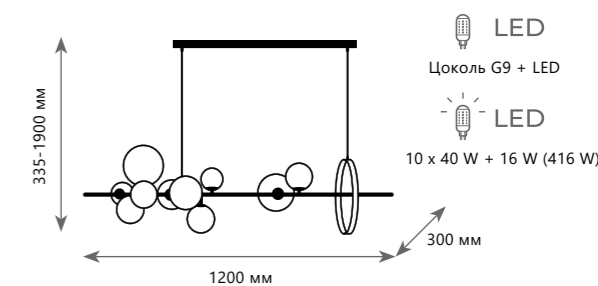

Подвесной светильник

- A 10023/1200L ●
- ⊘ металл | стекло
- черный | прозрачный
- 3000 K