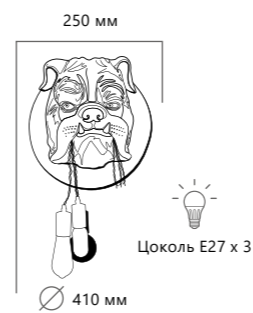

BULLDOG

10177 Black

10177 Grey

10177 White

10177 Black

Настенный светильник

- A 10177 WHITE ●
- полимерная смола
- белый

Настенный светильник