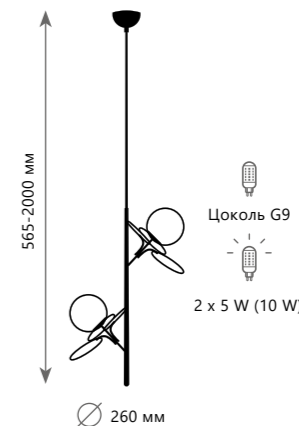

Подвесной светильник

A	10008/2P	MULT	●
	10008/2P	WHITE	●
	10008/2P	GREY	●

- металл | стекло
- золото | разноцветный
- золото | белый
- золото | серый