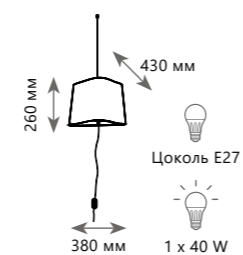

NUAGE

LOFT1167 - 10BL

LOFT1167 - 6BL

LOFT1167F - BL

Люстра-паук

- A** LOFT1167-10BL ●
- металл, текстильный провод | ткань, пластик
- черный | черный, золото

Люстра-паук

- A** LOFT1167-6BL ●
- металл, текстильный провод | ткань, пластик
- черный | черный, золото