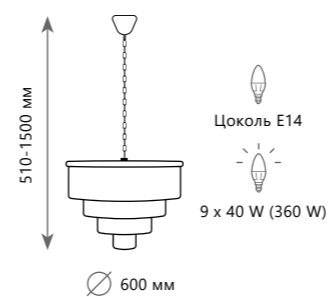

PRISM CLEAR

PRISM CLEAR

Подвесная люстра

- A** 10019/500C ●
- ⊘ металл, хрусталь
 - золото, прозрачный

Подвесная люстра

- A** 10019/1200R ●
- ⊘ металл, хрусталь
 - золото, прозрачный

Подвесная люстра

- A** 10019/500S ●
- ⊘ металл, хрусталь
 - золото, прозрачный