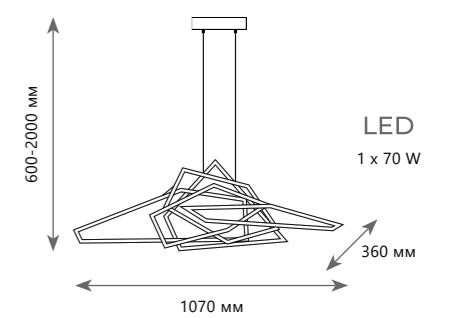

Подвесной светильник

	10028	
	металл	
	золото	
4700 Lm | 3000 K		

RING