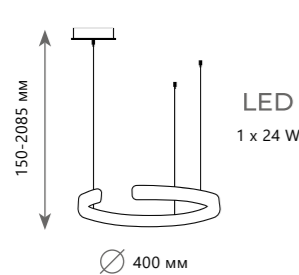

Подвесной светильник

A 10025/400 ORANGE ●

⊘ кожа, металл

● оранжевый, золото

1600 Lm | 3000 K