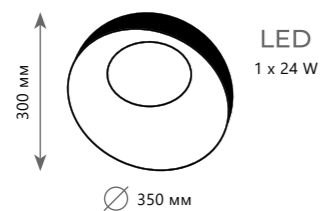

LED
1 x 24 W

∅ 350 mm

Потолочный светильник

A	10197/350	BLACK	●
	10197/350	WHITE	●

⊘	металл | акрил

●	черный

●	белый

1650 Lm | 4000 K