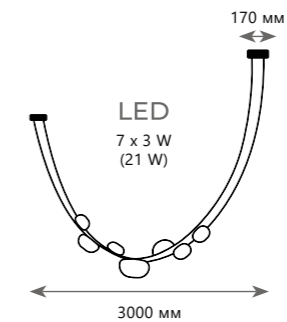

BELT

BELT

Подвесной светильник

- A 10188/2500 ●
- ⊘ металл, кожа | стекло
- черный | дымчатый
- 1500 Lm | 3000 K

Подвесной светильник

- A 10188/3000 ●
- ⊘ металл, кожа | стекло
- черный | дымчатый
- 1500 Lm | 3000 K