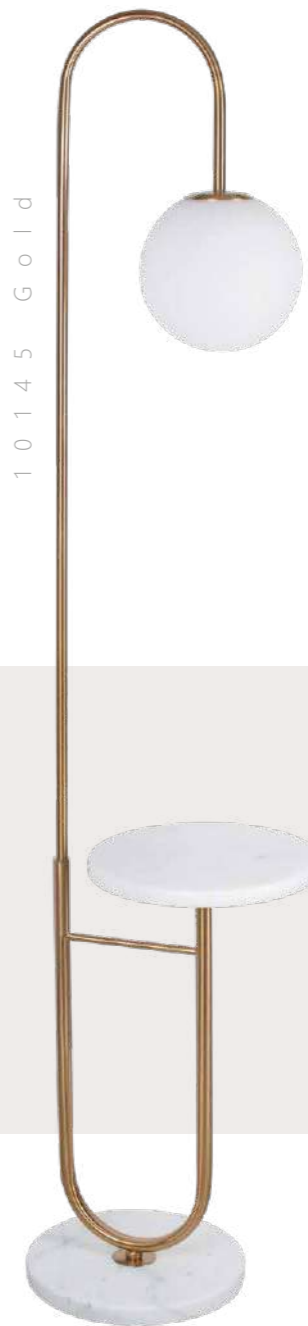

Торшер

1. **A** 10145 BLACK ●
2. металл, мрамор | стекло
   - черный, золото, белый | белый

1 0 1 4 5 G o l d