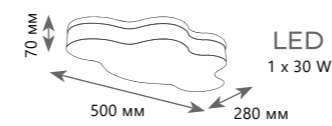

Потолочный светильник

- 10005/30 BLUE
- 10005/30 GREEN
- 10005/30 PINK

металл, дерево | пластик

голубой

зеленый

розовый

2400 Lm | 4000 K

Потолочный светильник

- 10006/36 WHITE

металл, дерево | пластик

белый

2900 Lm | 4000 K

Потолочный светильник

- 10005/36 GREY
- 10005/36 WHITE

LED 1 x 36 W металл, дерево | пластик

серый

белый

2900 Lm | 4000 K