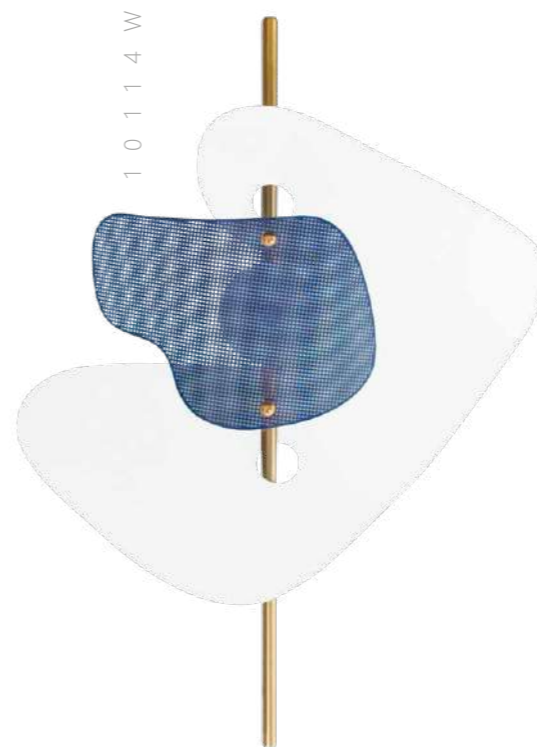

10137/600 Gold

10137/600C Gold

10137/720 Gold

Подвесной светильник

- **A** 10137/600 GOLD ●
- металл, акрил
- золото

Потолочный светильник

- **A** 10137/600C GOLD ●
- металл, акрил
- золото

Подвесной светильник

- **A** 10137/720 GOLD ●
- металл, акрил
- золото

10114W

Бра

- **A** 10114W ▶
- металл
- белый, синий
- 650 Lm | 3000 K

DAITI