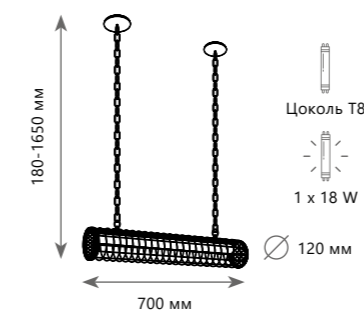

Подвесной светильник

1. **A** LOFT1701BK ●
2. металл | металл
3. черный | черный