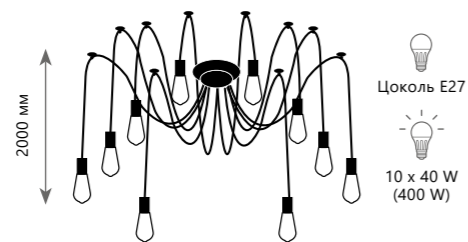

LOFT1162/16

LOFT1162/6

LOFT1162W/10

LOFT1162W/6

Люстра-паук

- A LOFT1162/6 ●
- ⊘ металл, текстильный провод
- черный

Люстра-паук

- A LOFT1162/10 ●
- ⊘ металл, текстильный провод
- черный