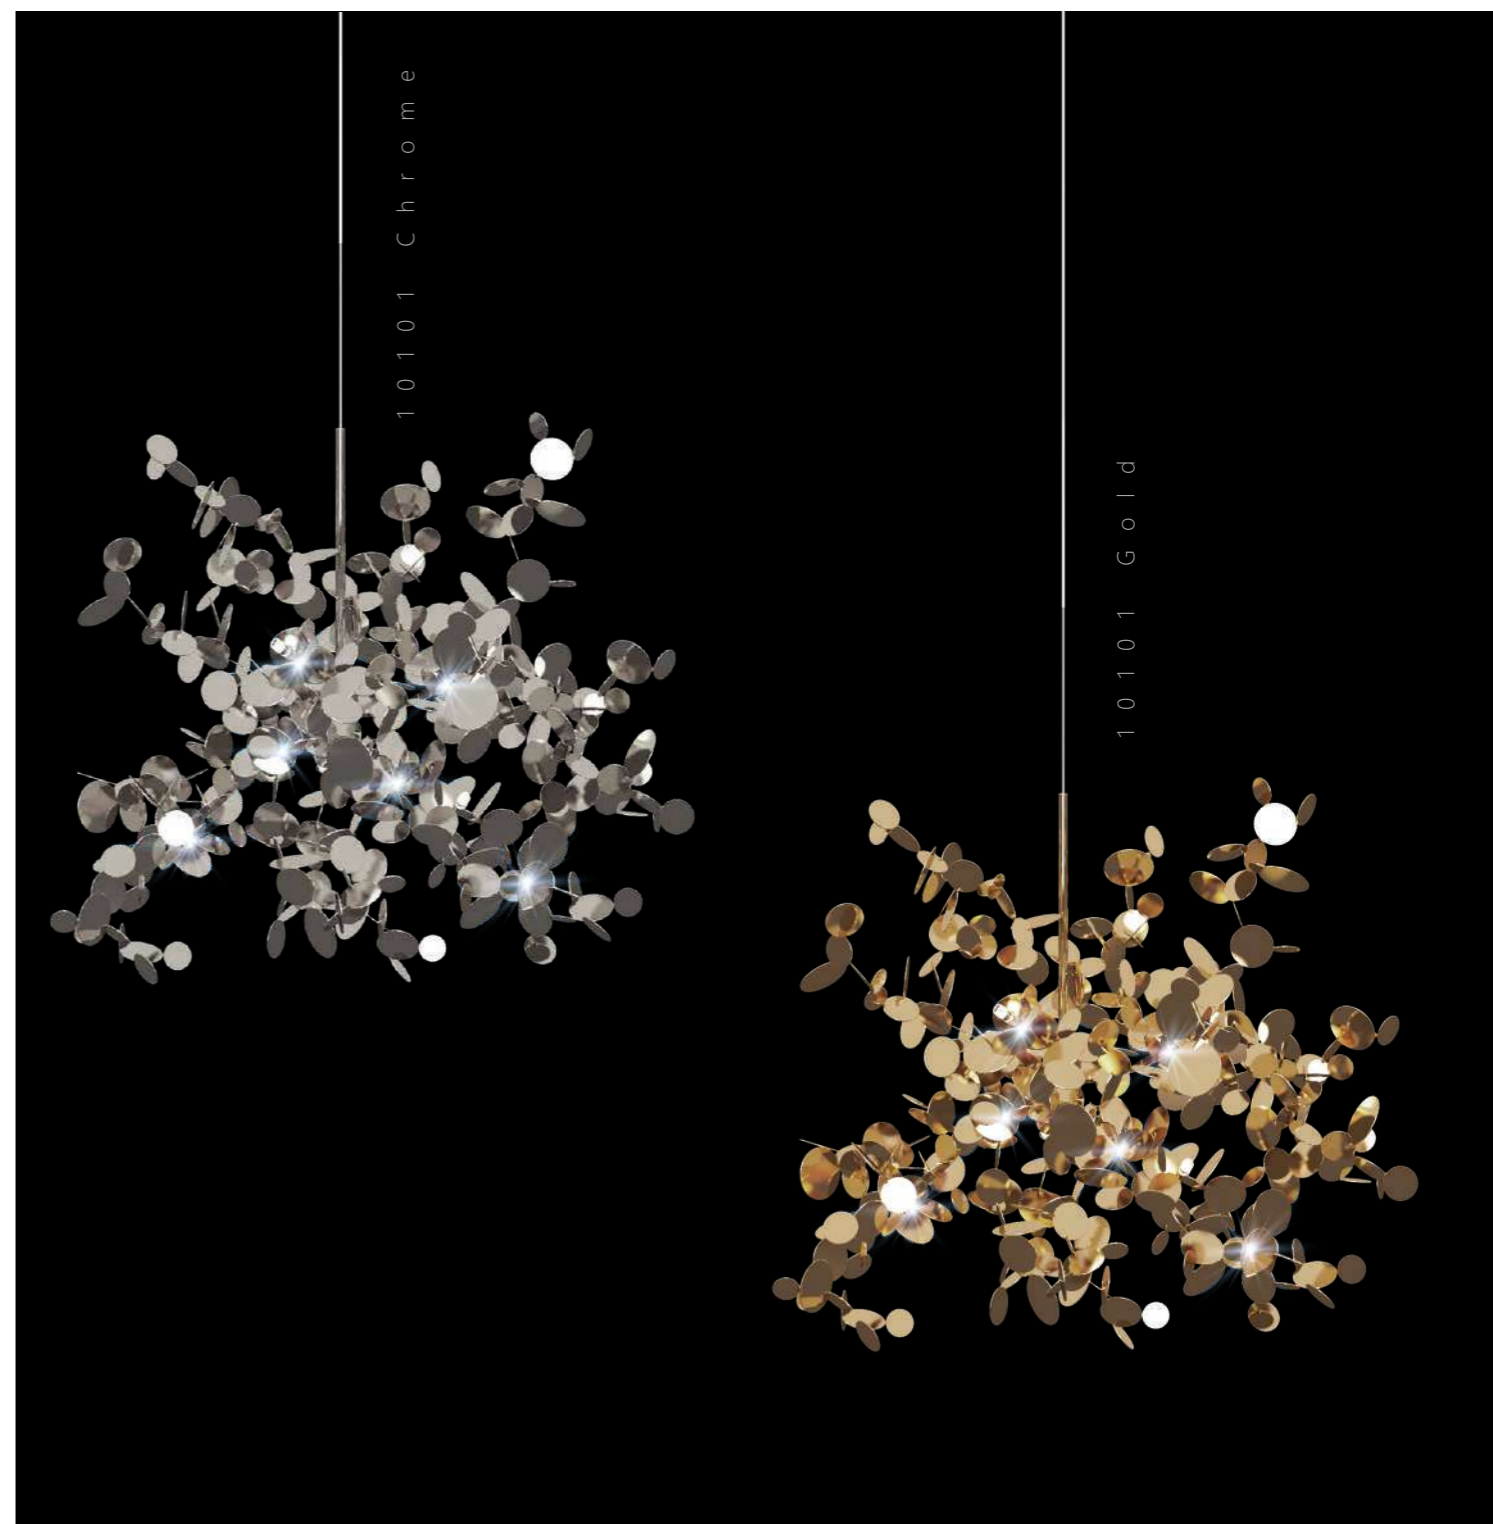

Бра

A	10067/3W GB	●
	10067/3W SG	●

- медь, хрусталь
- темное золото
- золото с серебром

Бра

A	10067/6W GB	●
	10067/6W SG	●

- медь, хрусталь
- темное золото
- золото с серебром

SPARK

- Подвесной светильник
- A 10101 CHROME ●
 - металл
 - хром

- Подвесной светильник
- A 10101 GOLD ●
 - металл
 - золото

SPARK

Подвесной светильник

A	10101/3 CHROME	●
---	----------------	---

- металл
- хром

Подвесной светильник

A	10101/3 GOLD	●
---	--------------	---