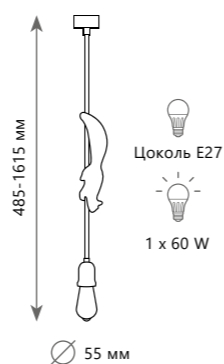

Подвесной светильник

A	10093	●
⊘	металл, полимерная смола	
●	белый