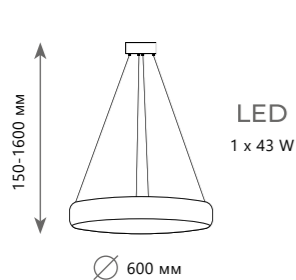

Подвесной светильник

- A 10135/600 GOLD ●
- ⊘ металл | хрусталь
- золото | прозрачный