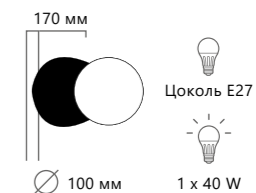

Бра

- A 10109W DARK GREY ●
- ⊘ металл, полимерная смола
- черный