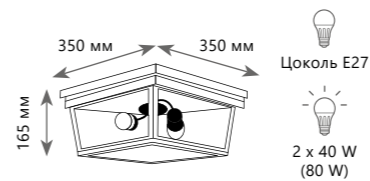

LOFT1127

металл | стекло

черный | прозрачный

Бра

LOFT3110W

металл | стекло

черный | прозрачный

Потолочный светильник