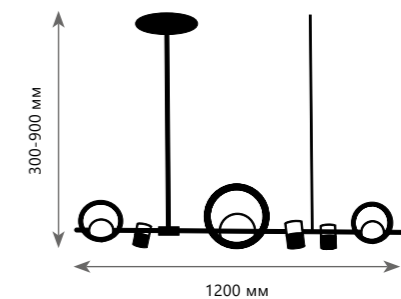

LED
Цоколь GU10 и LED
LED
GU10 3 x 40 W (120 W)
и LED 3 x 5 W (15 W)

Светильник на штанге

A	10094/1200	●
▨	металл	
●	черный | черный, золото	
1130 Lm | 3000 K