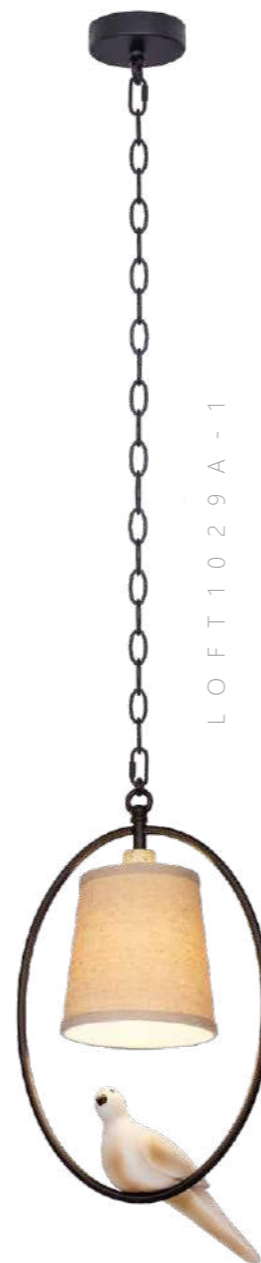

Подвесной светильник

- A LOFT1807 ●
- металл, акрил | стекло
- белый | прозрачный

WILD

LIFE

LOFT1807

LOFT1029A - 1

Подвесной светильник

- A** LOFT1029A-1 ●
- металл, акрил | ткань
- коричневый | бежевый