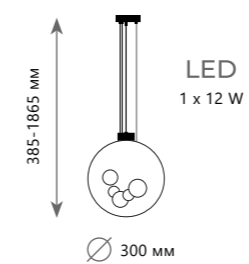

Подвесной светильник

A	10095	●
⊘	металл | стекло	
●	золото | прозрачный	
790 Lm | 3000 K