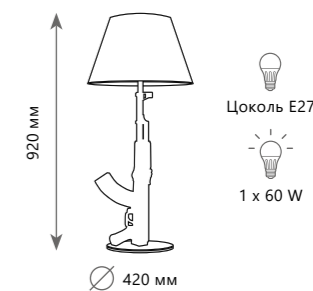

Настольная лампа

- A 10136/B
- полимерная смола | ткань
- золото | черный

ARSENAL