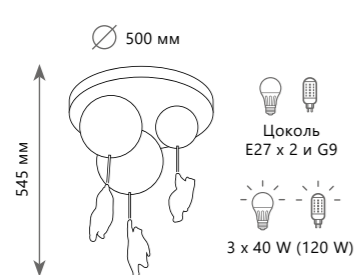

Потолочный светильник

A 10030

- металл | акрил
- белый | белый