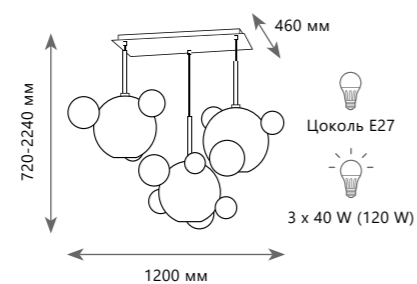

Подвесной светильник

- **A** 2030-S3
- металл | стекло
- белый, золото | белый