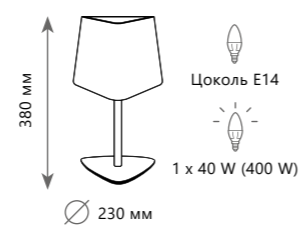

LOFT1163T-WH

NUAGE

Люстра-паук

LOFT1163-10WH

-  металл, текстильный провод | ткань, пластик
-  белый | белый, золото

Настольная лампа

LOFT1163T-WH

-  металл, текстильный провод | ткань, пластик
-  белый | белый, золото