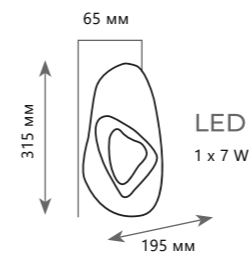

Бра

- A 10102 BLACK ●
- 10102 GOLD ●
- хрусталь, металл
- черный, дымчатый
- золото, белый

400 Lm | 3000 K

SUNWAVE