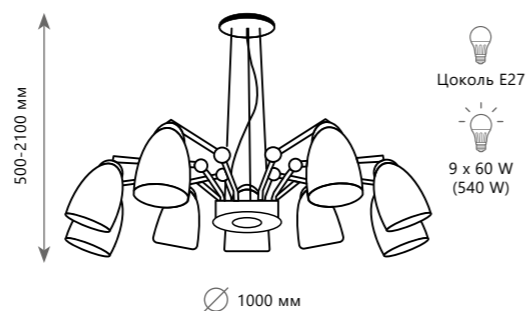

WATCHHMAN

WATCHHMAN

WATC HMAN

LOFT4402/9WH

LOFT4402/9BL

Подвесная люстра

- A** LOFT4402/9WH
- металл, дерево | металл, дерево
- белый, дерево | белый, дерево

Подвесная люстра