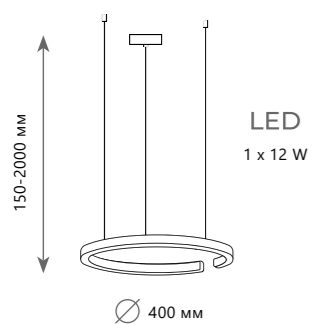

RING

Подвесной светильник
A 10013S
металл
латунь
840 Lm | 3000 K