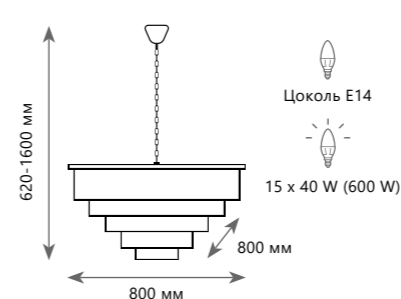

Подвесная люстра

- **A** 10018/800S ●
- ⊘ металл, хрусталь
- черный, дымчатый