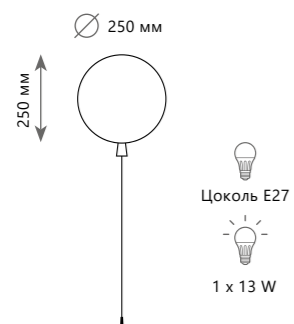

Потолочный светильник

5055C/S	BLUE	
5055C/S	GREEN	
5055C/S	ORANGE	
5055C/S	RED	
5055C/S	WHITE	
5055C/S	YELLOW	

акрил | акрил

- голубой
- зеленый
- оранжевый
- красный
- белый
- желтый

БРА 5055W/S White

Бра