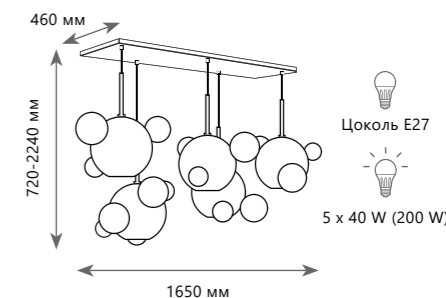

Подвесной светильник

- **A** 2030-S5
- металл | стекло
- белый, золото | белый