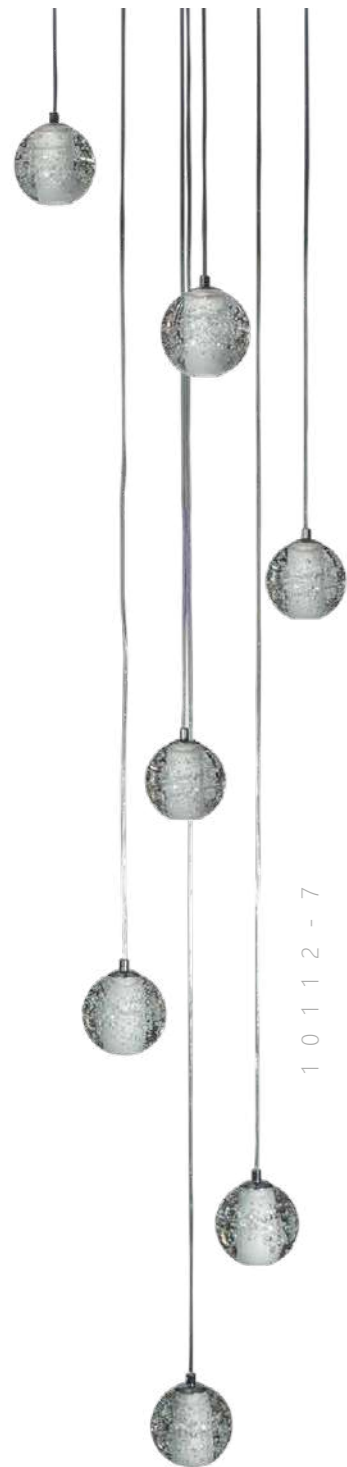

1 0 1 1 2 - 7

A 10112/7 ●

- ∅ металл | хрусталь
- хром | прозрачный

385 Lm | 3000 K