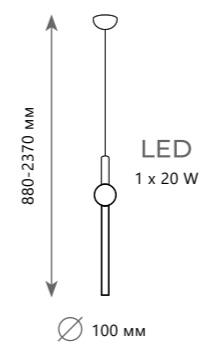

Подвесной светильник

5053-A

металл | стекло

бронза | белый

2100 Lm | 3000 K

Подвесной светильник

5053-B

металл | стекло