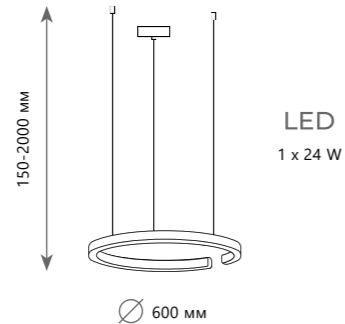

Подвесной светильник
A 10013M
металл
латунь
1500 Lm | 3000 K