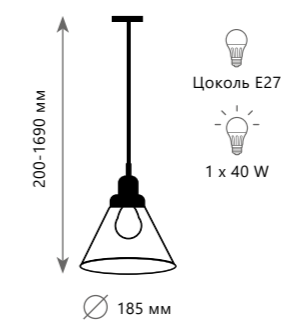

Подвесной светильник

1. **A** LOFT1123
2. металл | металл
   - черный, бронза | прозрачный