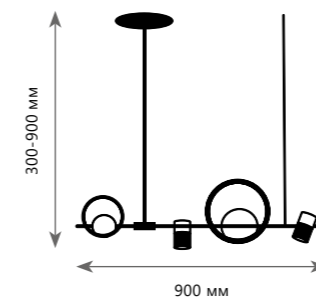

- A 10122/6 ●
- ⊘ металл | металл
- золото, черный | золото

Подвесная люстра

- A 10122/12 ●
- ⊘ металл | металл
- золото, черный | золото

1 0 0 9 4 / 9 0 0

SATURN

1 0 0 9 4 / 1 2 0 0

SATURN

1 0 0 9 4 / 9 0 0