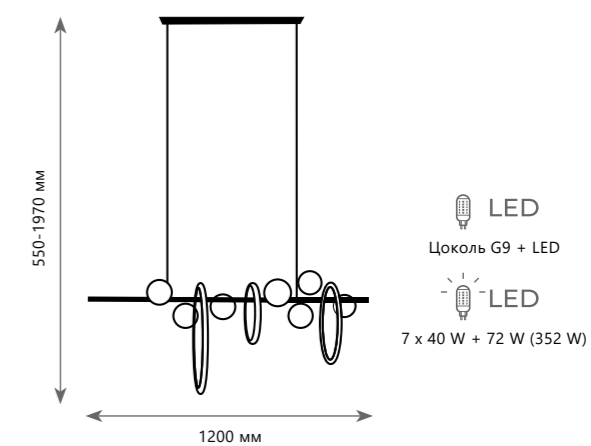

Подвесной светильник

A 10139/1200L

металл | стекло

золото | дымчатый

MOLECULE