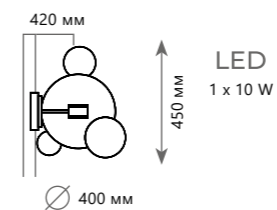

LED
1 x 10 W

Бра

A	2027W	●
⊘	металл | стекло	
●	золото | прозрачный	
	710 Lm | 3000 K