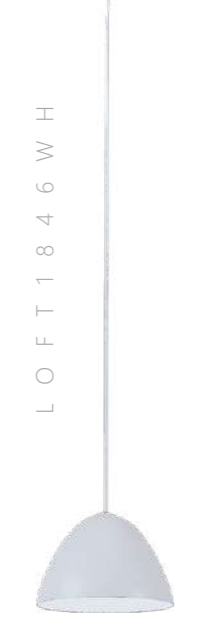

LOFT1846WH