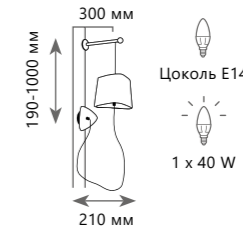

Бра

- A LOFT1163-1BL ●
- ⊘ металл, текстильный провод | ткань, пластик
- черный | черный, золото