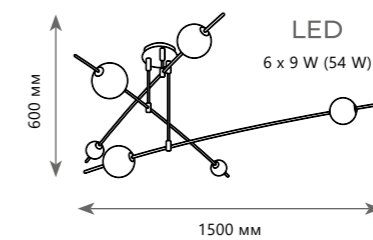

DAITI

Подвесной светильник

A 10116/2 ●

● металл | стекло

● черный | белый

1300 Lm | 3000 K

Потолочный светильник

A 10116/6C ●