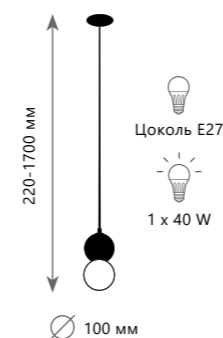

QUILL

10109 Dark grey

10109 Dark grey

10109 Light grey

10109W Dark grey

Подвесной светильник

- A 10109 DARK GREY ●
- ⊘ металл, полимерная смола
- черный

Подвесной светильник