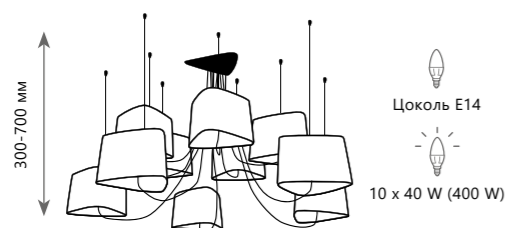

Люстра-паук

LOFT1163-10WH

- металл, текстильный провод | ткань, пластик
- белый | белый, золото