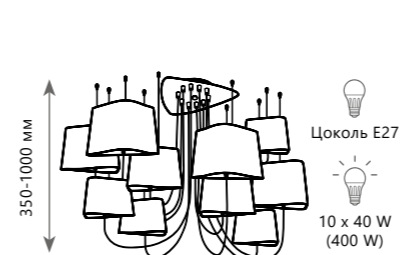

Торшер

- A** LOFT1167F-BL ●
- металл, текстильный провод | ткань, пластик
- черный | черный, золото

LOFT1167 - 10WH

LOFT1167 - 6WH

LOFT1167F - WH

Люстра-паук

- A** LOFT1167-10WH ●
- металл, текстильный провод | ткань, пластик
- белый | белый, золото