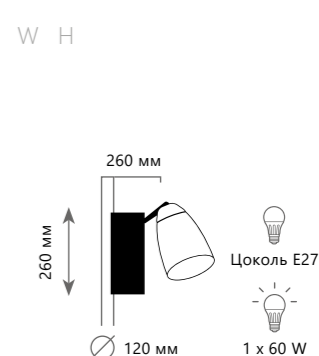

Бра

- **A** LOFT4402W-BL
- **A** LOFT4402W-WH
- металл | металл, дерево
- черный | черный, дерево
- белый | белый, дерево