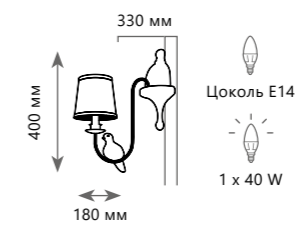

Подвесная люстра

- A** LOFT1029A-6
- металл, акрил | ткань
- коричневый | бежевый

LOFT1029A-8

Подвесная люстра

- A** LOFT1029A-8
- металл, акрил | ткань
- коричневый | бежевый

LOFT1029W-2

Бра

- A** LOFT1029W-1
- металл, акрил | ткань
- коричневый | бежевый