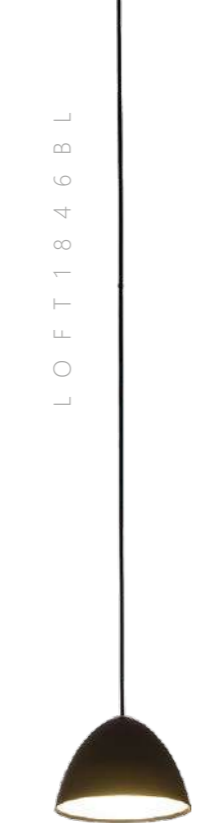

LOFT1846BL