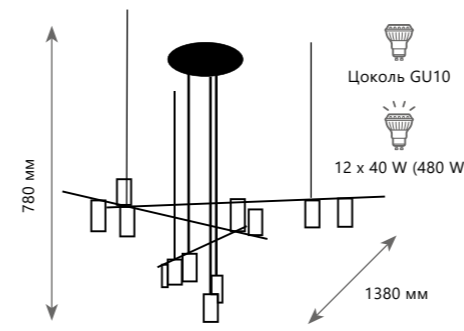

Светильник на штанге

- **A** 8120-12 ●
- металл | металл
- черный | золото