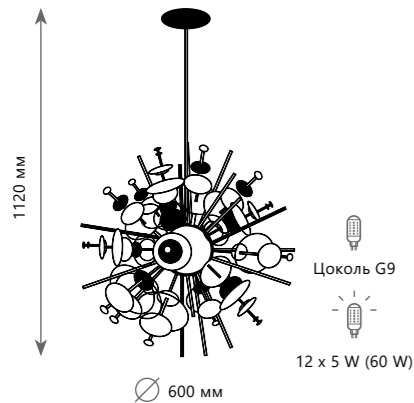

10137/720 Gold

Подвесной светильник

- **A** 10137/600 GOLD ●
- металл, акрил
- золото