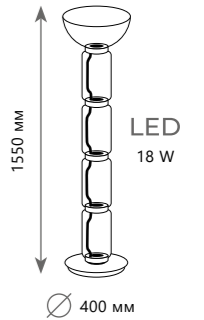

Торшер

10192F/L

металл | стекло, акрил
черный | прозрачный

1300 Lm | 4000 K