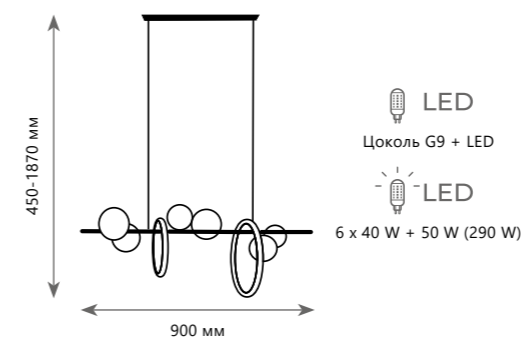

5400 Lm | 3000 K

LED
42 W

Подвесной светильник

- A 10126/1200 ●
- / металл, акрил | стекло
- золото, белый | прозрачный

6300 Lm | 3000 K

10139/900L

10139/900L

10139/1200L