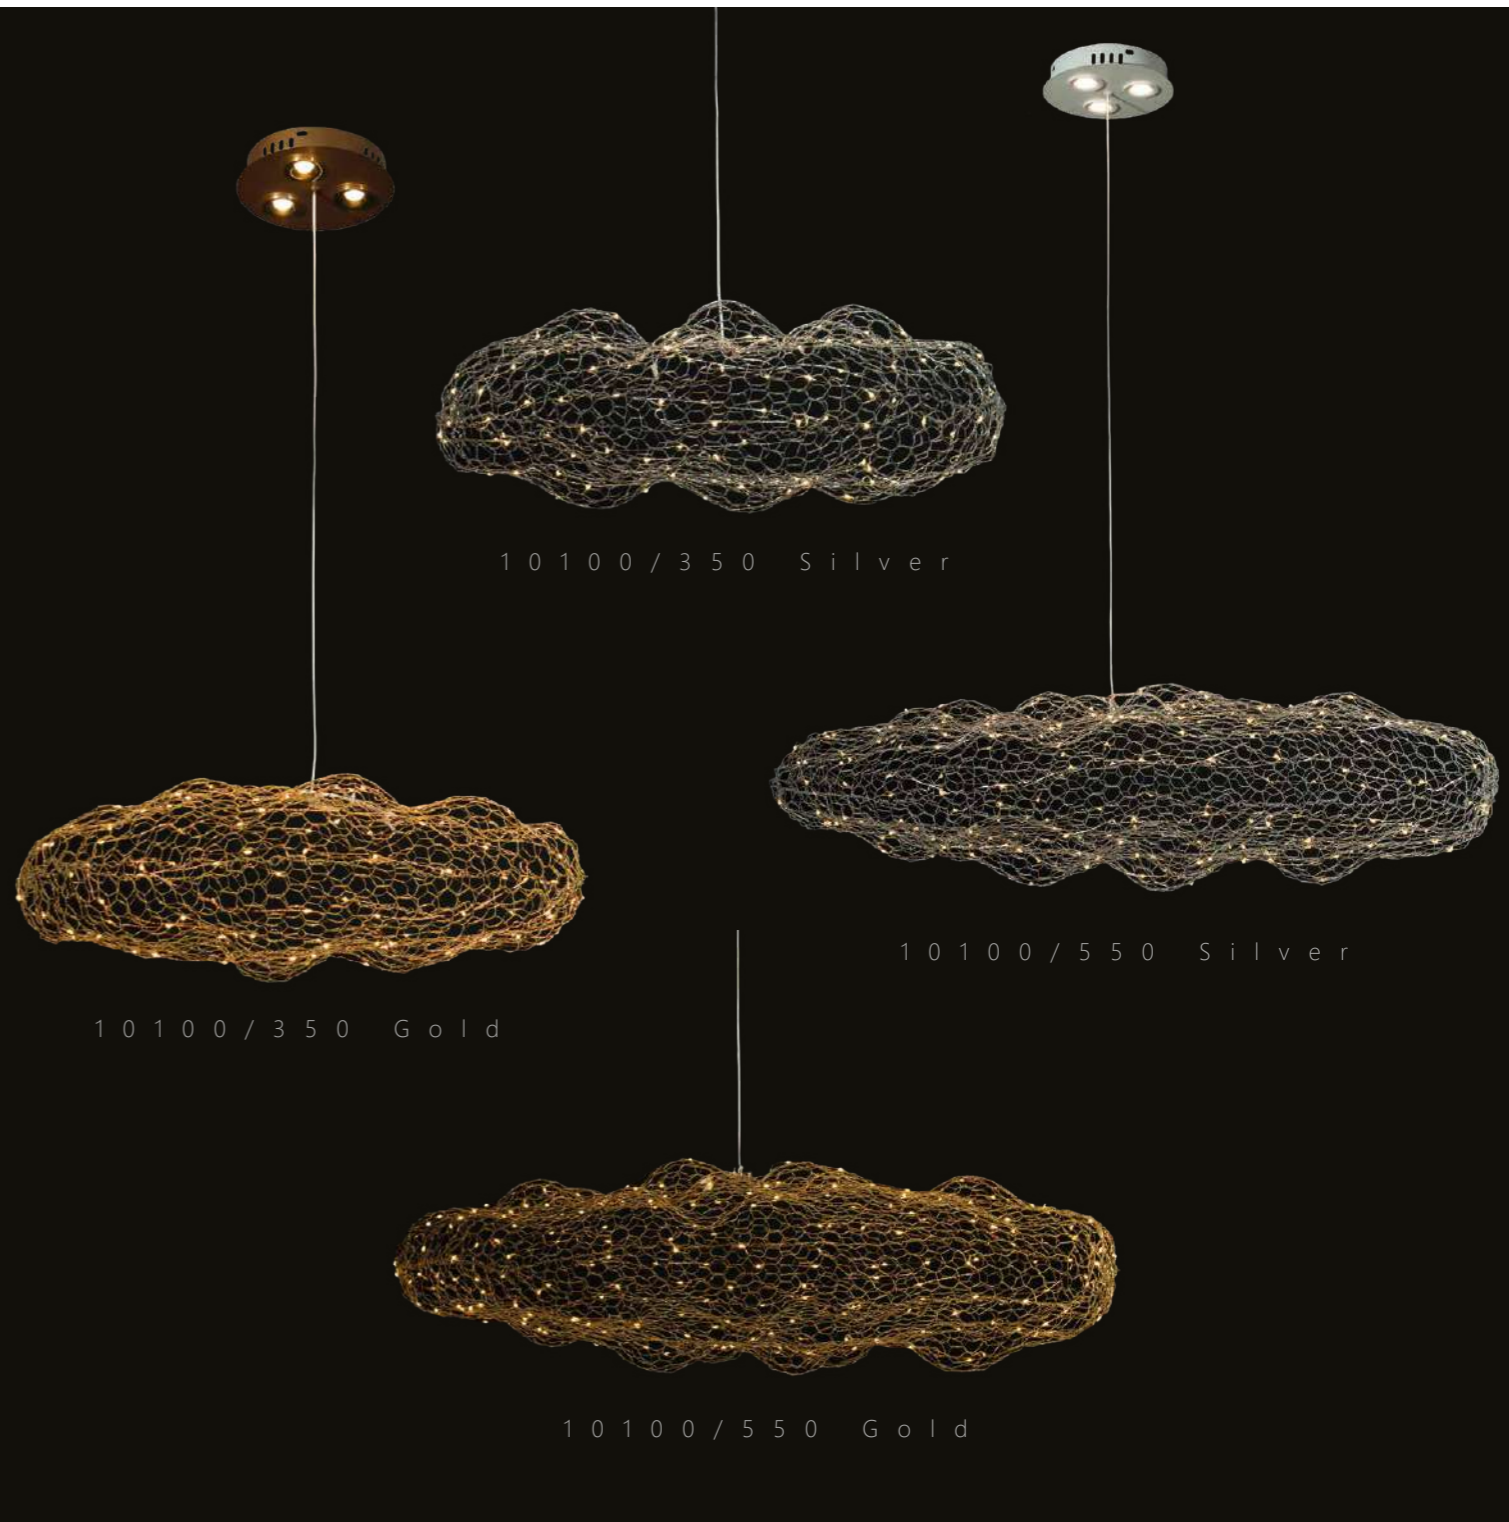

Подвесной светильник

A	8140-C	●
▨	металл металл, акрил	
●	графит графит	
	700 Lm 3000 K	

10100/350 Silver
10100/550 Silver
10100/700 Silver

CLOUD

10100/350 Silver

10100/550 Silver

10100/350 Gold

10100/550 Gold