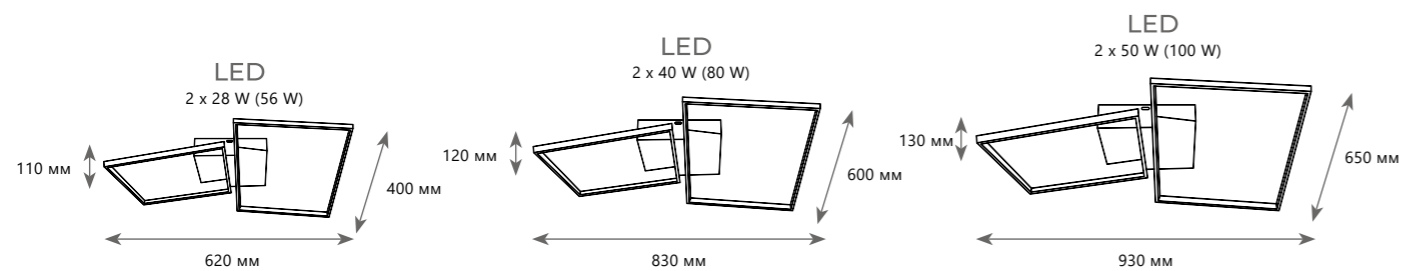

QUATTRO

1 0 1 5 7 5

1 0 1 5 7 S

1 0 1 5 7 M

1 0 1 5 7 L

Потолочный светильник

- A** 10157S ●
- ⊘ металл | силикон, акрил
- черный | золото
- 4000 Lm | 3000 K

Потолочный светильник