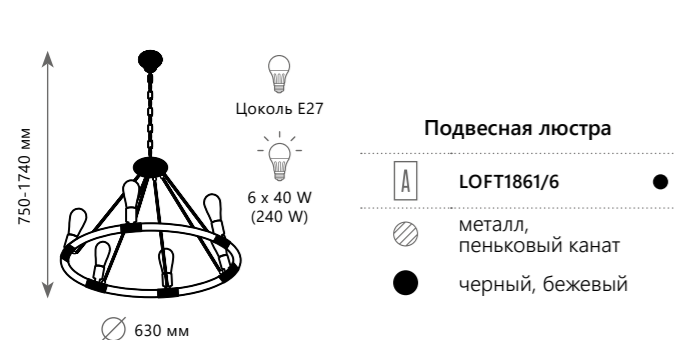

ROPE FILAMENT

LOFT1861/6

LOFT1861/8

LOFT1861/1W

LOFT1861W