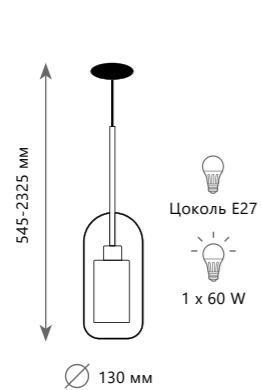

Подвесной светильник

A LOFT2566-C
LOFT2567-C

-  металл | стекло
-  золото | прозрачный
-  никель | прозрачный

LOFT2566-D

LOFT2567-D

LOFT2566-E

Подвесной светильник

LOFT2566-D
LOFT2567-D