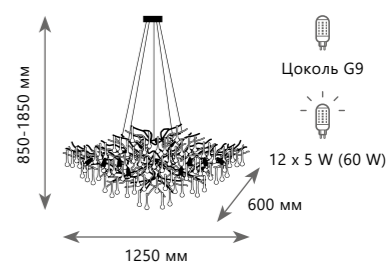

Подвесная люстра

- A 10067/1250 SG ●
- медь, хрусталь
- золото с серебром