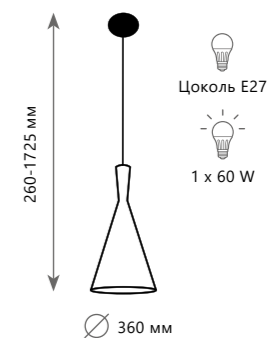

Подвесной светильник

- A LOFT1844/C ●
- ⊘ металл | металл
- белый | белый, золото