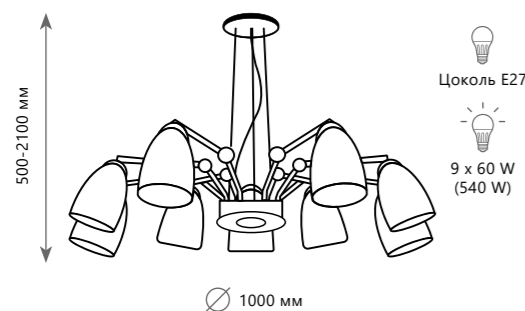

WATCHHMAN

WATCHHMAN

WATC HMAN

LOFT4402/9WH

LOFT4402/9BL

Подвесная люстра

- A** LOFT4402/9WH
- металл, дерево | металл, дерево
- белый, дерево | белый, дерево

Подвесная люстра