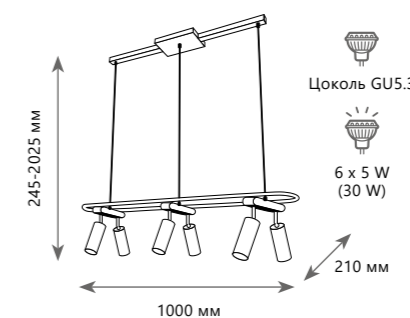

Подвесной светильник

- A 10122/6 ●
- ⊘ металл | металл
- золото, черный | золото