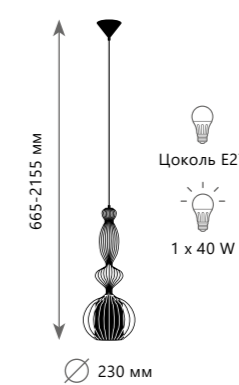

Подвесной светильник

A LOFT8906/D
LOFT8907/D

- ∅ металл | металл, ткань
- черный | черный
- белый | белый

NEO

NEO

10156/800 Brass

10156/600 Silver

10156/600 Brass