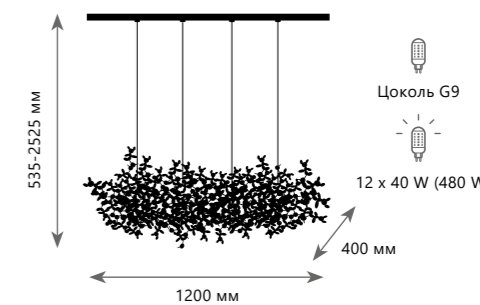

- A 10101/4 CHROME ●
- металл
- хром

Подвесной светильник

- A 10101/4 GOLD ●
- металл
- золото