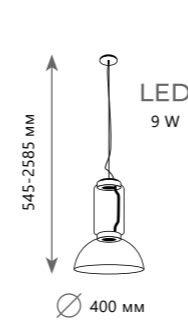

Подвесной светильник

10192/S

металл | стекло, акрил
черный | прозрачный

650 Lm | 4000 K