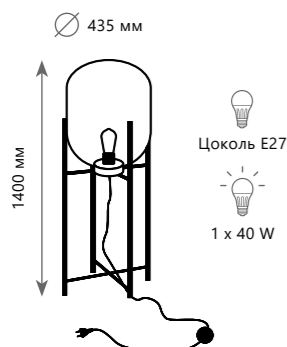

Торшер

- A 10195F/1400 AMBER ●
- ⊘ металл | стекло
- черный | янтарный