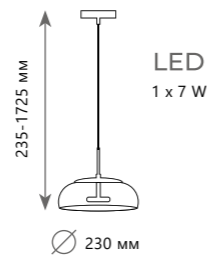

Подвесной светильник	
	8210-P
	металл | стекло
	золото | прозрачный
500 Lm | 3000 K