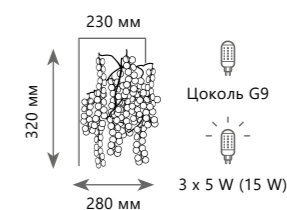

Бра

A	10066W GB	●
▨	медь, хрусталь	
●	темное золото