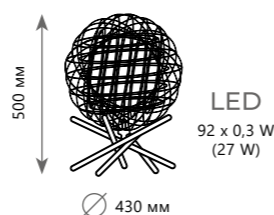

● металл

● хром

5400 Lm | 3000 K

Подвесной светильник

A 9027-61 ●

● металл

● хром

3300 Lm | 3000 K