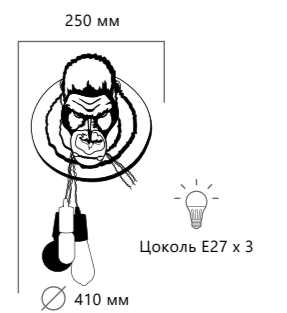

Настенный светильник

1. **A** 10178 BLACK ●
2. полимерная смола
   - черный