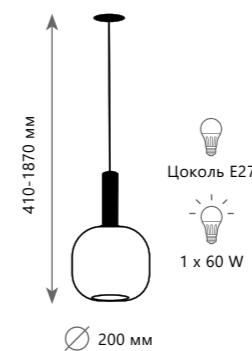

2071 - C + B L

2071 - C + B R

Подвесной светильник

A 2071-A+BL
2071-A+BR

- ⊘ металл | стекло
- черный, латунь | янтарный
- латунь | янтарный

Подвесной светильник

A 2071-B+BL
2071-B+BR

- ⊘ металл | стекло
- черный, латунь | янтарный
- латунь | янтарный