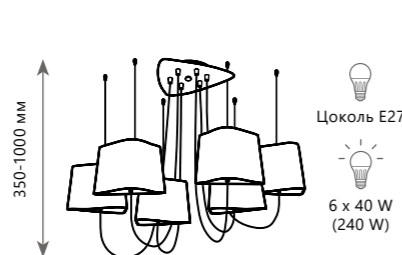

NUAGE

LOFT1167 - 10BL

LOFT1167 - 6BL

LOFT1167F - BL

Люстра-паук

- A** LOFT1167-10BL ●
- металл, текстильный провод | ткань, пластик
- черный | черный, золото

Люстра-паук

- A** LOFT1167-6BL ●
- металл, текстильный провод | ткань, пластик
- черный | черный, золото