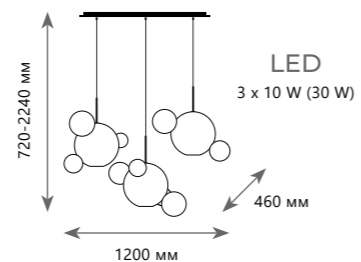

BOLLE

Подвесной светильник

A	2029-P4	●
⊘	металл стекло	
●	черный дымчатый	
680 Lm 3000 K		

Подвесной светильник

A	2029-D3	●
⊘	металл стекло	
●	черный дымчатый	
2000 Lm 3000 K		

Подвесной светильник

A	2029-P6	●
⊘	металл стекло	
●	черный дымчатый	
680 Lm 3000 K		