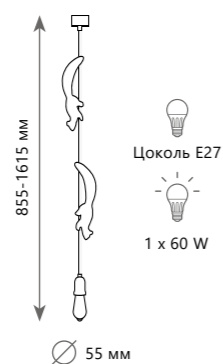

SHERWOOD

10091

Подвесной светильник

- | | | |
|----------|--------------------------|---|
| A | 10091 | ● |
| ⊘ | металл, полимерная смола | |
| ● | белый | |

SHERWOOD

10092

Подвесной светильник

- | | | |
|----------|--------------------------|---|
| A | 10092 | ● |
| ⊘ | металл, полимерная смола | |
| ● | белый | |