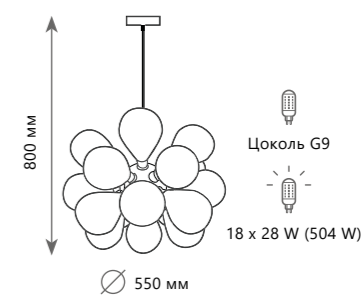

2400 Lm | 3000 K

Подвесной светильник

- A 10161 LIGHT WOOD** ●
- металл, дерево | стекло
 - светлое дерево | белый

2400 Lm | 3000 K

10161 Light wood

ER
G
N
G

MIRACLE

Люстра на штанге