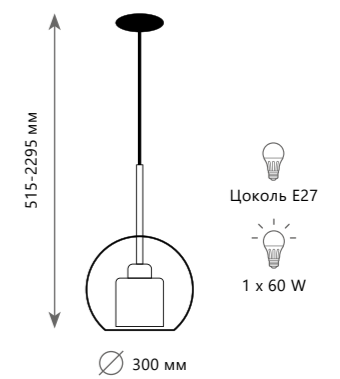

LOFT2566-C

HEXAGON

Подвесной светильник

A LOFT2566-A
LOFT2567-A

-  металл | стекло
-  золото | прозрачный
-  никель | прозрачный

Подвесной светильник

A LOFT2566-B
LOFT2567-B

-  металл | стекло
-  золото | прозрачный
-  никель | прозрачный