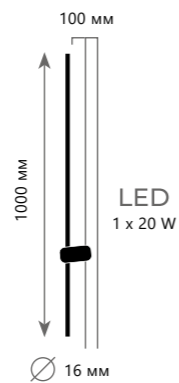

Настенный светильник

	10052GD	
	10052GR	
	10052BK	
	металл	
	золото	
	серебро	
	черный	
	1200 Lm | 3000 K