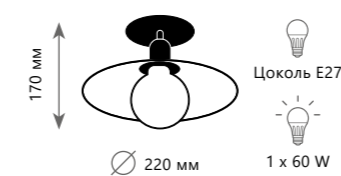

Потолочный светильник

A LOFT3101C ●

● металл | металл

● черный, латунь |
● черный