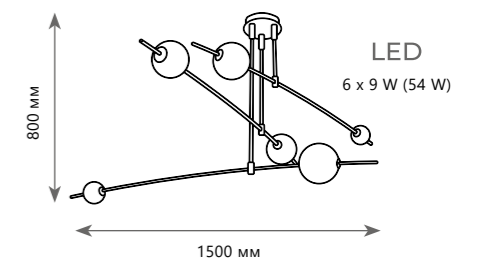

Потолочный светильник

A 10116/6 ●

● металл | стекло

● черный | белый

3800 Lm | 3000 K

CURRRANT