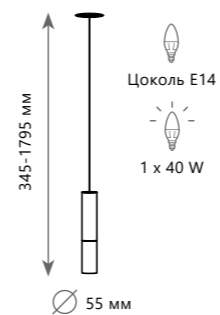

Светильник на штанге

A	10094/1200	●
▨	металл	
●	черный черный, золото	
1130 Lm 3000 K		

9 9 5 2 - 7

9 9 5 2 - F 3

9 9 5 2 - F 3

9 9 5 2 - 1

9 9 5 2 - 7

Подвесной светильник