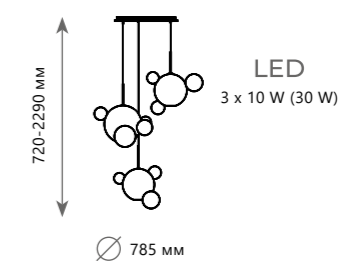

Подвесной светильник

A	2029-D3	●
⊘	металл | стекло	
●	черный | дымчатый	
2000 Lm | 3000 K