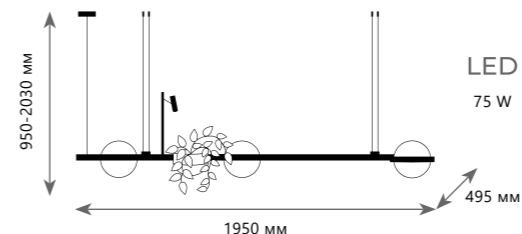

Подвесной светильник

A 10121/C ●

- ⊘ металл | стекло
- черный | белый

5300 Lm | 3000 K