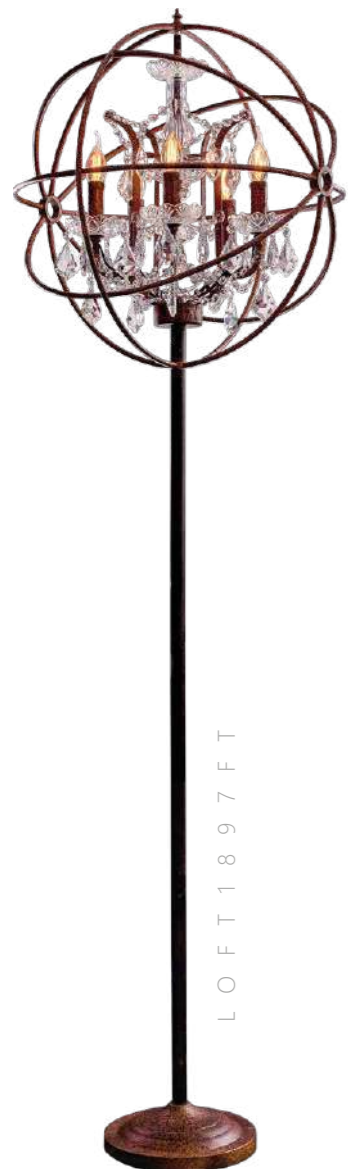

LOFT1897FT

- A LOFT1897/W ●
- ⊘ металл, хрусталь
- коричневый состаренный