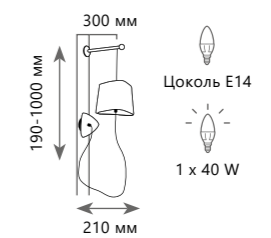

Бра

- **A** LOFT1163-1WH ●
- металл, текстильный провод | ткань, пластик
- белый | белый, золото