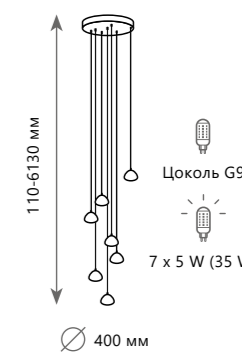

1 0 1 5 1 / 7

Подвесной светильник

A 10151/5 ●

- ∅ металл | хрусталь
- хром | прозрачный

275 Lm | 3000 K

1 0 1 5 1

Подвесной светильник

A 10151/7 ●