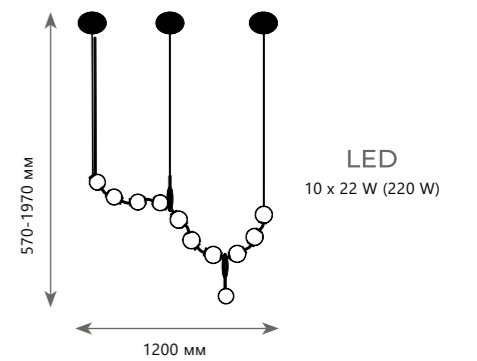

CHAIN

Подвесной светильник

A	10128C RED	●
	10128C GREEN	●
	10128C MULT	●

⊘ металл | стекло

- золото, красный | белый
- золото, зеленый | белый
- золото, разноцветный | белый

10128C Mult

10128C Green

10128C Red