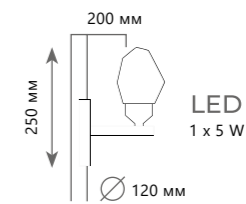

Бра

- A 10111W GOLD ●
- металл | хрусталь
- золото | прозрачный
- 340 Lm | 3000 K

ROCK