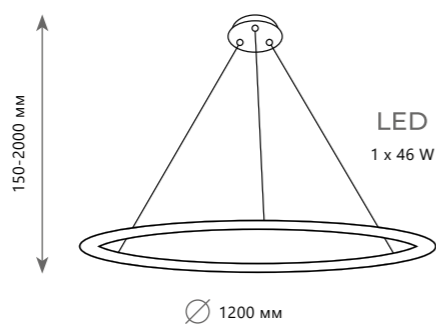

Подвесной светильник

A 10014XL ●

● металл

● золото

2200 Lm | 3000 K

Подвесной светильник

A 10014XXL ●

● металл

● золото

3000 Lm | 3000 K

Подвесной светильник

A 10015/3 ●

● металл

● золото

3500 Lm | 3000 K