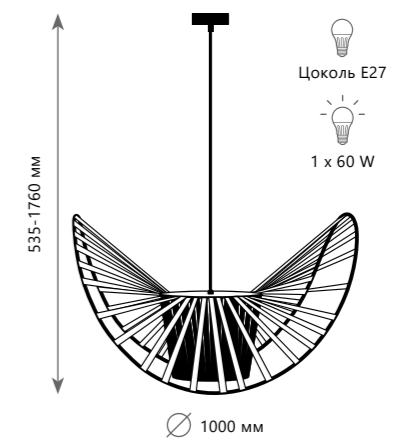

Подвесной светильник

A 10099/1000 ●

● металл | ткань, металл

● черный | черный

BONNET