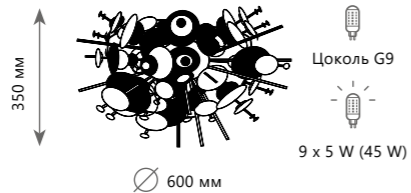

Потолочный светильник

- A** 10137/600C GOLD ●
- металл, акрил
- золото

Подвесной светильник

- A** 10137/720 GOLD ●
- металл, акрил
- золото

10114W

Бра

- A** 10114W ▶
- металл
- белый, синий
- 650 Lm | 3000 K