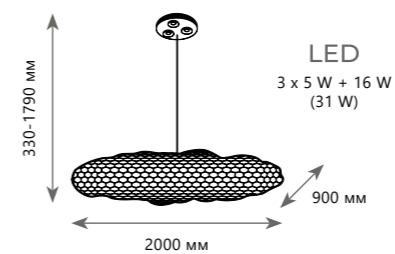

Подвесной светильник

A 10100/800 GOLD ●

● металл

● медный, золото

1500 Lm | 3000 K