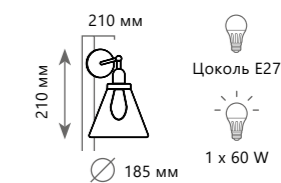

Бра

1. **A** LOFT1123W
2. металл | стекло
   - черный, бронза | прозрачный