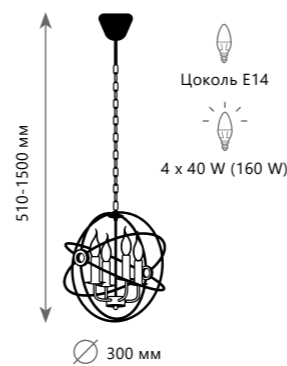

Торшер

- A LOFT1897FT ●
- ⊘ металл, хрусталь
- коричневый

LOFT1897/15

Подвесная люстра

- A LOFT1897/15 ●
- ⊘ металл, хрусталь
- коричневый

LOFT1192-6

Подвесная люстра

- A LOFT1192-4 ●
- ⊘ металл
- коричневый