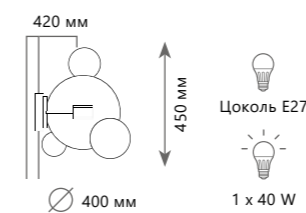

Бра

- **A** 2030W
- металл | стекло
- белый, золото | белый