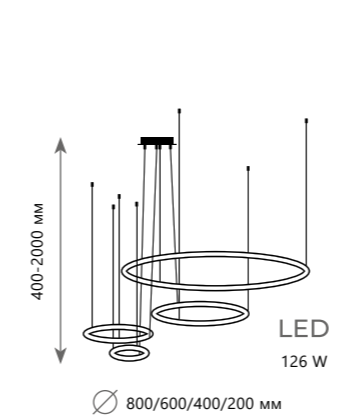

Подвесной светильник

A 10017/3M ●

- ⊘ металл
- золото

7200 Lm | 3000 K

Подвесной светильник

A 10017/3L ●

- ⊘ металл
- золото

9400 Lm | 3000 K