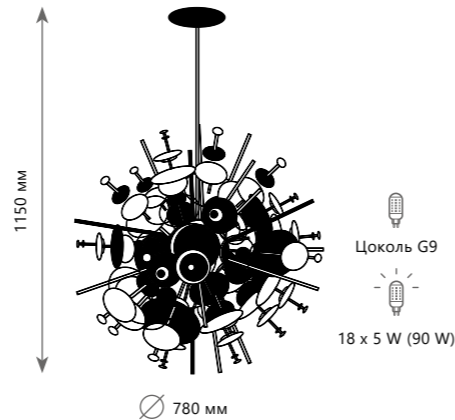

Потолочный светильник

- A** 10137/600C GOLD ●
- металл, акрил
- золото

Подвесной светильник

- A** 10137/720 GOLD ●
- металл, акрил
- золото

10114W

Бра

- A** 10114W ▶
- металл
- белый, синий
- 650 Lm | 3000 K