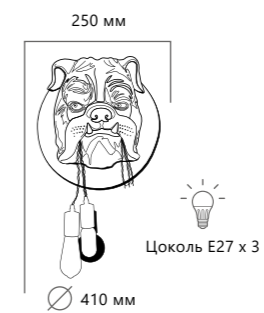

BULLDOG

10177 Black

10177 Grey

10177 White

10177 Black

Настенный светильник

- A 10177 WHITE ●
- полимерная смола
- белый

Настенный светильник