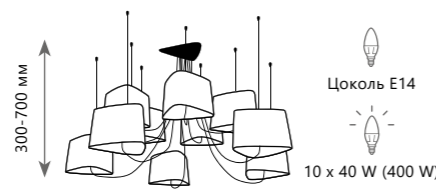

Торшер

A LOFT5003-BL
 LOFT5003-WH

- металл | ткань
- черный | черный
- белый | бежевый

FISHROOD

LEED
NUA

Бра

- A LOFT1163-1YL ●
- ⊘ металл, текстильный провод | ткань, пластик
- черный | желтый, золото

Люстра-паук