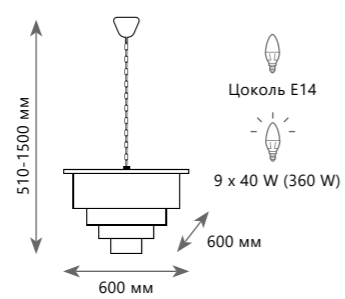

Подвесная люстра

- A 10018/1200R ●
- ⊘ металл, хрусталь
- черный, дымчатый

Подвесная люстра

- A 10018/500S ●
- ⊘ металл, хрусталь
- черный, дымчатый

PRISM

Подвесная люстра

- A** 10018/600C ●
- ⊘ металл, хрусталь
- черный, дымчатый