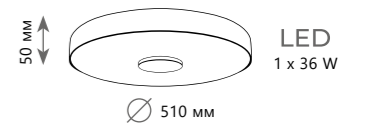

Потолочный светильник

- A 10004/36 GREY ●
- 10004/36 WHITE ●
- металл, дерево, пластик | пластик
- серый
- белый

2900 Lm | 4000 K