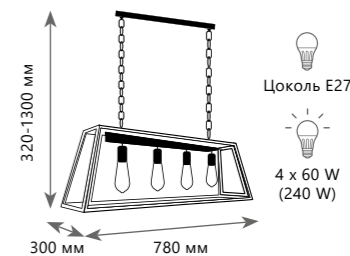

Подвесной светильник

LOFT3110C

металл | стекло

черный | прозрачный

MODERN FILAMENT