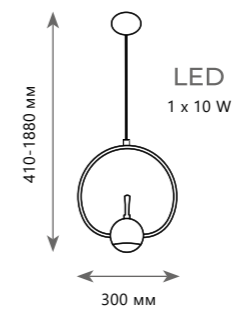

Подвесной светильник

- A 8139-B ●
- металл | металл, акрил
- золото | золото
- 700 Lm | 3000 K