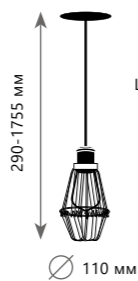

Цоколь E27
1 x 40 W

Подвесной светильник

- A LOFT2009/1 ●
- металл | металл
- черный, бронза | черный

JARDIN

JARDIN

Подвесной светильник

A 10121/A ●

- ⊘ металл | стекло
- черный | белый