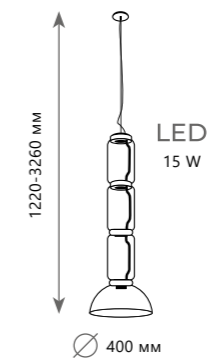

Подвесной светильник

10192/L

металл | стекло, акрил
черный | прозрачный

1050 Lm | 4000 K