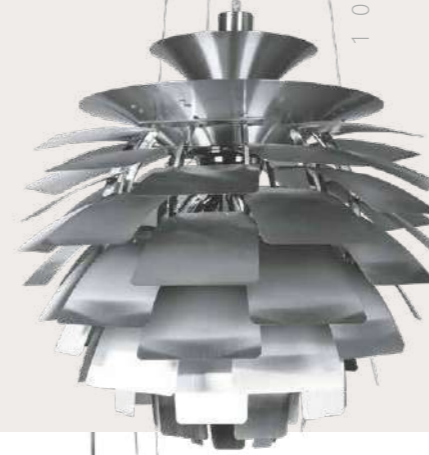

Подвесной светильник

A LOFT8906/D
LOFT8907/D

- ∅ металл | металл, ткань
- черный | черный
- белый | белый

NEO

NEO

10156/800 Brass

10156/600 Silver

10156/600 Brass