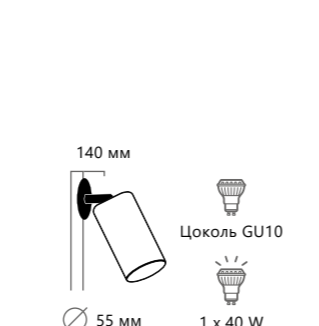

Потолочный светильник

- **A** 8120C-10 ●
- ⊘ металл | металл
- черный, золото | золото

Светильник на штанге

- **A** 8120P-5 ●
- ⊘ металл | металл
- черный | золото

Бра

- **A** 8120W-1 ●
- ⊘ металл | металл
- золото