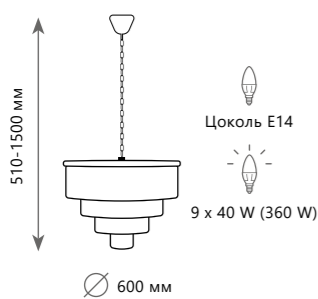

Подвесная люстра

- A 10018/1200R ●
- ⊘ металл, хрусталь
- черный, дымчатый

Подвесная люстра

- A 10018/500S ●
- ⊘ металл, хрусталь
- черный, дымчатый

PRISM

Подвесная люстра

- A** 10018/600C ●
- ⊘ металл, хрусталь
- черный, дымчатый