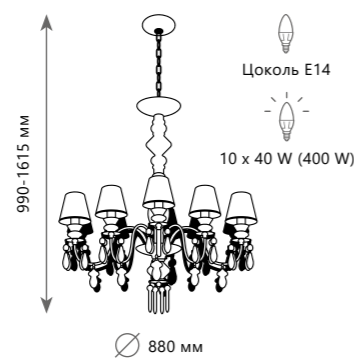

10203/8 White

10203/10 White

10203/12+8 White

Подвесной светильник

A 10203/8 WHITE

- металл, керамика
- белый, золото | белый

Подвесной светильник

A 10203/10 WHITE