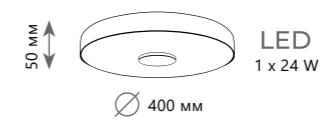

10003/24 Pink

10003/24 White

Потолочный светильник

- A 10002/48 BLACK ●
- 10002/48 WHITE ●
- металл | пластик
- черный
- белый

3900 Lm | 4000 K

Потолочный светильник

- A 10003/24 BLUE ●
- 10003/24 GREEN ●
- 10003/24 GREY ●
- 10003/24 PINK ●
- 10003/24 WHITE ●