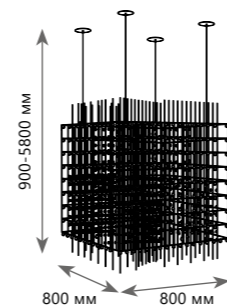

LED
180 x 0,7 W
(126 W)

Подвесной светильник

- A 10146/800
- металл
- хром

8900 Lm | 3000 K