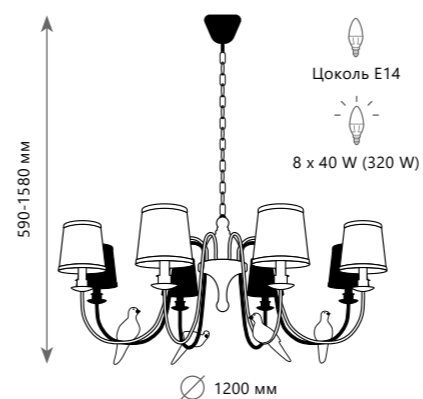

Подвесная люстра

- **A** LOFT1029A-8
- металл, акрил | ткань
- коричневый | бежевый