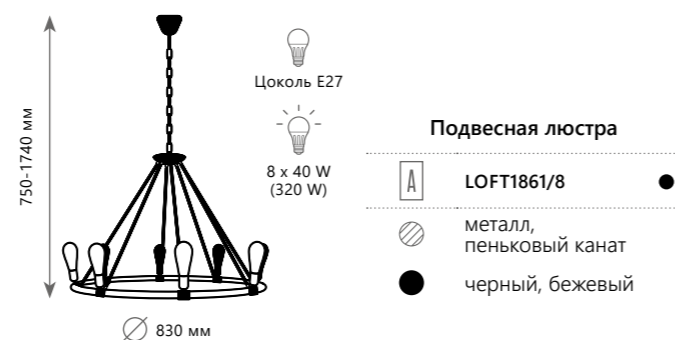

ROPE FILAMENT

LOFT1861/6

LOFT1861/8

LOFT1861/1W

LOFT1861W