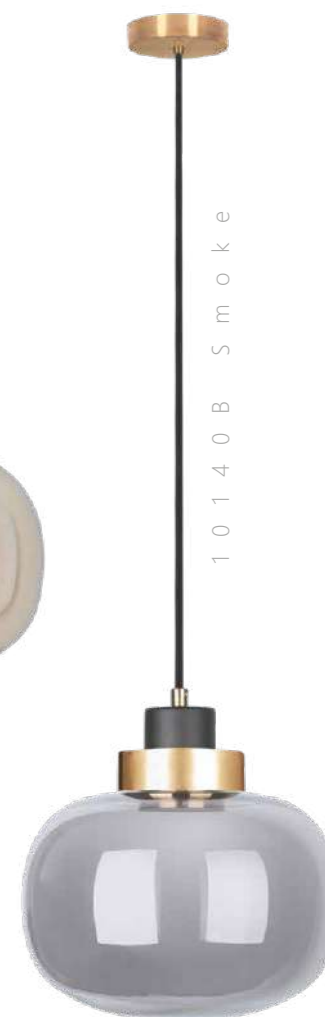

10140B Smoke

A	10140A	AMBER	●
	10140A	SMOKE	●
⊘	металл | стекло		
●	черный, золото | янтарный		
●	черный, золото | дымчатый		

500 Lm | 3000 K

A	10140B	AMBER	●
	10140B	SMOKE	●
⊘	металл | стекло		
●	черный, золото | янтарный		
●	черный, золото | дымчатый		

500 Lm | 3000 K