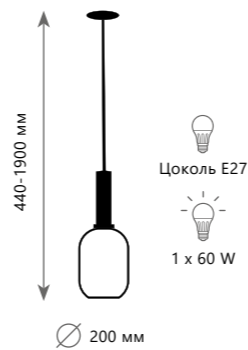

Подвесной светильник

- A 2070-A+BL ●
- 2070-A+BR ●
- металл | стекло
- черный, латунь | дымчатый
- латунь | дымчатый