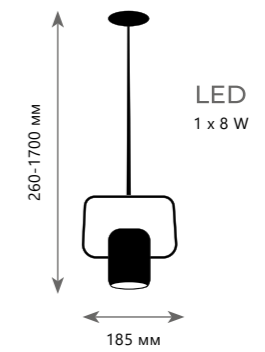

Подвесной светильник

A	8118-B 8119-B	●	●
	металл | металл, стекло		
●	медь | черный		
●	золото | белый		
500 Lm | 3000 K