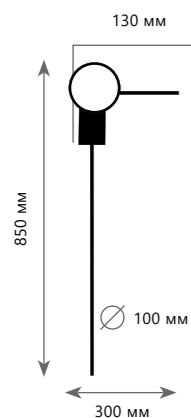

MERIDIAN

MERIDIAN

Бра

- | | |
|--|-----------------|
| | 10132/G BLACK |
| | 10132/G GOLD |
| | металл стекло |
| | черный белый |
| | золото белый |

Бра

- | | |
|--|-----------------|
| | 10132/H BLACK |
| | 10132/H GOLD |
| | металл стекло |
| | черный белый |
| | золото белый |