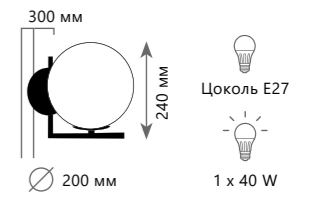

Цоколь E27
1 x 40 W

Цоколь E27
1 x 40 W

∅ 200 мм

Бра

2579-W

металл, мрамор | стекло

черный | белый

металл | стекло

черный | белый

металл | стекло

черный | белый

металл | стекло

черный | белый