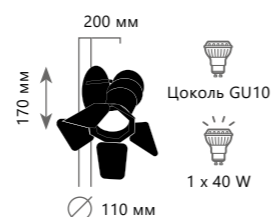

CINEMA

LOFT 2095 - S

LOFT 2096 - S

LOFT 2095 - M

LOFT 2096 - M

Спот

- A LOFT3095-S
- A LOFT3096-S
- металл
- черный
- белый

Спот