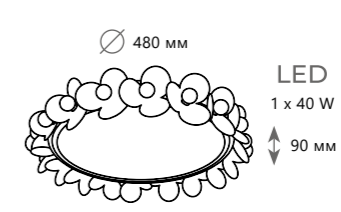

Потолочный светильник

- A 10175 ●
- металл | акрил, хрусталь, пластик
- золото | белый

2800 Lm | 3000 K