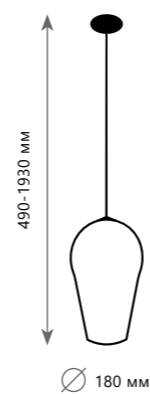

LOFT2020 - B
LOFT2021 - B

F A D E P E N D A N T L I G H T

Цоколь E27
1 x 60 W

1. Подвесной светильник
2. LOFT2020-A
   - LOFT2021-A
   - LOFT2022-A
3. металл | стекло
   - медный | медный
   - золото | золото
   - хром | хром