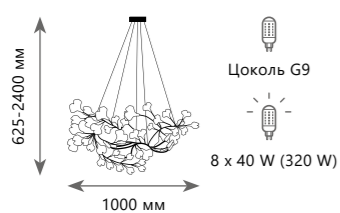

Подвесная люстра

A 10125/8

- металл, керамика
- золото, белый