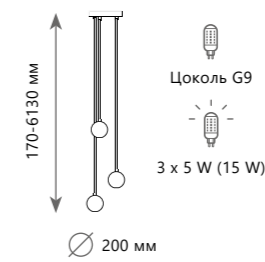

MAGIC

RAIN

1 0 1 1 2 / 5

Подвесной светильник

- A 10112/1
- металл | хрусталь
- хром | прозрачный
- 55 Lm | 3000 K

1 0 1 1 2 / 3

Подвесной светильник

- A 10112/3
- металл | хрусталь
- хром | прозрачный
- 165 Lm | 3000 K