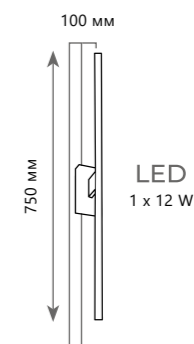

LED
1 x 12 W

Настенный светильник

	10011BK	
	10011WH	
	металл | металл	
	черный	
	белый	

720 Lm | 3200 K