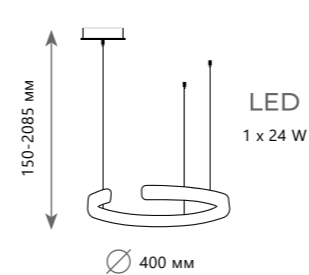

Подвесной светильник

A 10025/400 BLACK ●

⊘ кожа, металл

● черный, золото

1600 Lm | 3000 K