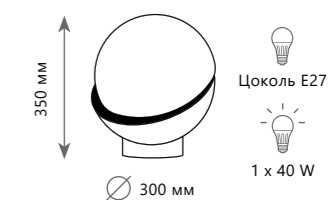

CRESCENT

Подвесной светильник

- A** 5063-A ●
- ⊘ металл | акрил
 - золото | белый, золото

Подвесной светильник

- A** 5063-B ●
- ⊘ металл | акрил
 - золото | белый, золото

Настольная лампа

- A** 5063T-B ●
- ⊘ металл | акрил
 - золото | белый, золото