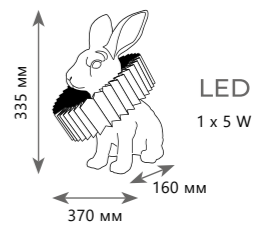

LED
1 x 5 W

Настольная лампа

A 10117/C

- полимерная смола

- белый

340 Lm | 3000 K

BUNNY