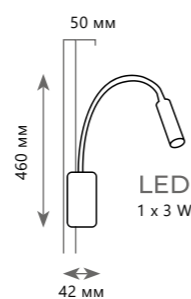

LED
1 x 3 W

Бра

	10009BK	
	10009WH	
	металл | металл	
	черный | черный	
	белый | белый	

180 Lm | 3200 K