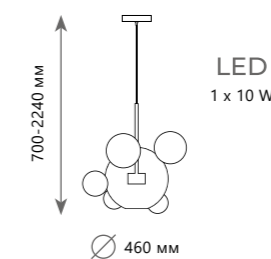

Подвесной светильник

- A 2027-P6 ●
- ▨ металл | стекло
- белый, золото | прозрачный
- 710 Lm | 3000 K