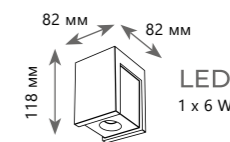

Накладной светильник

- OL1073-WG
- OL1073-WH
- OL1073-WW

- бетон, металл
- белый, золото
- белый, хром
- белый

360 Lm | 3000 K

GRAPE