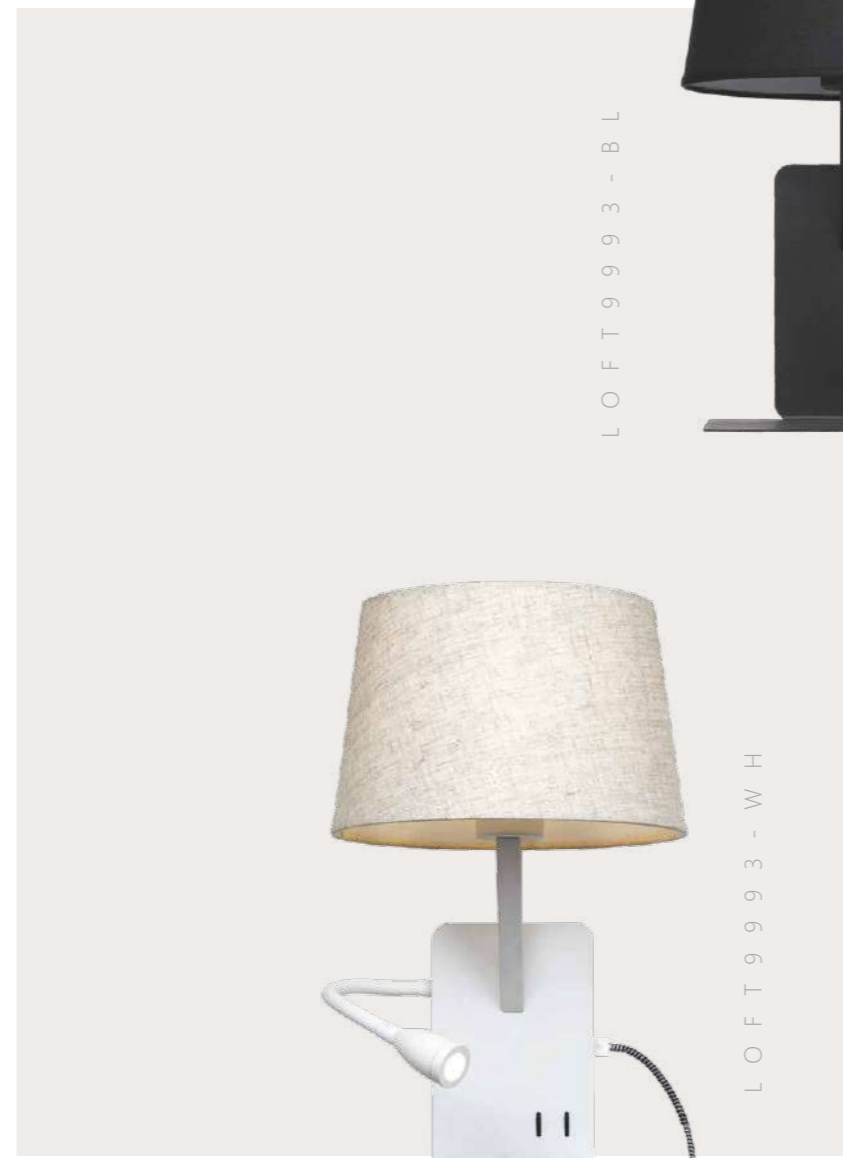

LOFT9993-BL