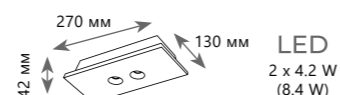

LED
2 x 4.2 W
(8.4 W)