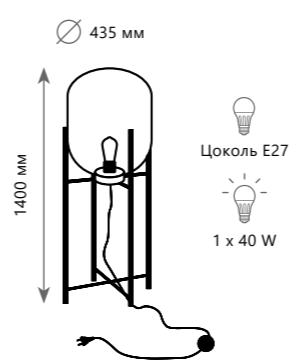

Торшер

- A 10195F/1400 SMOKE ●
- / металл | стекло
- черный | дымчатый