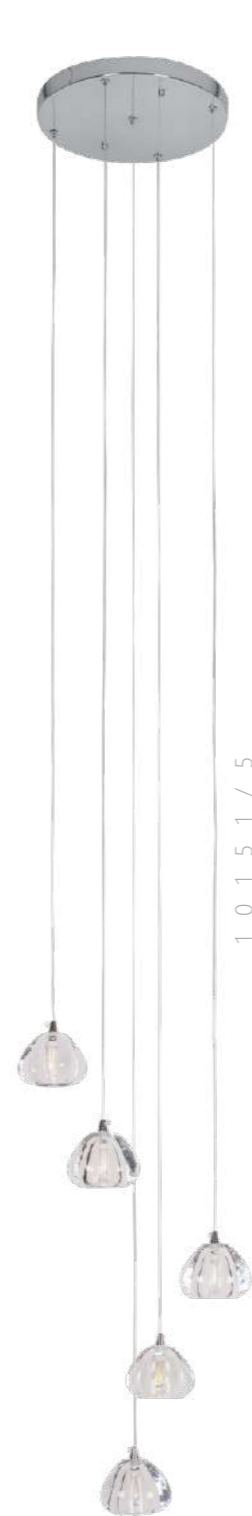

1 0 1 5 1 / 5

A 10151/3 ●

- ∅ металл | хрусталь
- хром | прозрачный

165 Lm | 3000 K