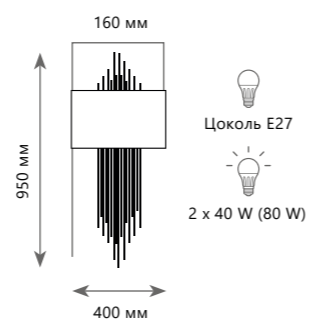

Бра

- 10107 BLACK
- 10107 WHITE

- металл | ткань
- золото | черный
- золото | белый