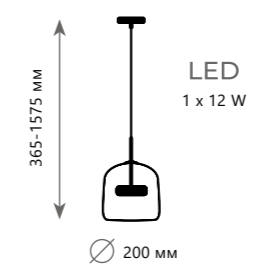

Подвесной светильник

- 10040A 10041A
- металл | стекло
- золото | янтарный
- золото | дымчатый

840 Lm | 3000 K