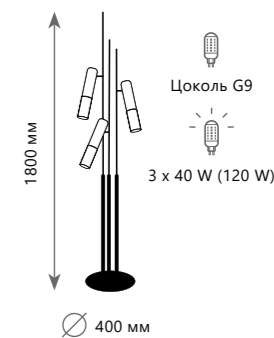

Торшер

- A 9952-F3 ●
- металл | металл
- черный, золото | черный, золото

IKEE