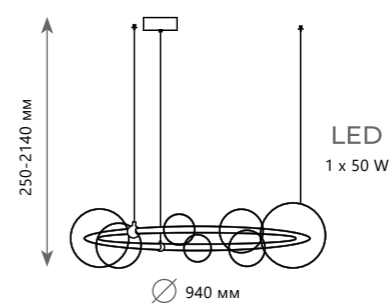

Подвесной светильник

- A 10126/940 ●
- металл, акрил | стекло
- золото, белый | прозрачный

3750 Lm | 3000 K