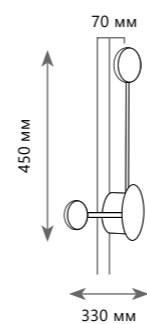

Настенный светильник

A	10057GD	●
	10057BK	●
▨	металл	
●	золото	
●	черный	
520 Lm | 3000 K