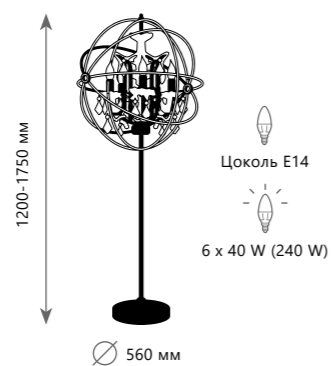

- A LOFT1897/6
- металл, хрусталь
- коричневый

Подвесная люстра

- A LOFT1897/8
- металл, хрусталь
- коричневый

LOFT1897FT

Бра

- A LOFT1897/W ●
- ⊘ металл, хрусталь
- коричневый состаренный

LOFT1897/15

LOFT1897/W