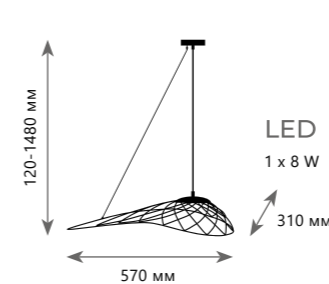

Подвесной светильник

- A 10127/590 BLACK ●
- 10127/590 GOLD ●
- ⊘ металл | металл
- черный | черный
- золото | золото

560 Lm | 3000 K

Подвесной светильник

- A 10127/760 BLACK ●
- 10127/760 GOLD ●
- ⊘ металл | металл
- черный | черный
- золото | золото

580 Lm | 3000 K

TRESSAGE