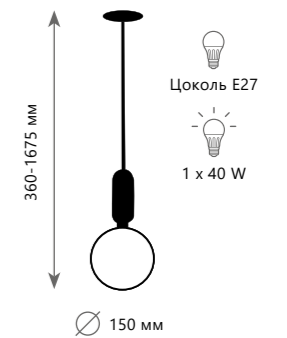

1. **Подвесной светильник**
2. A 9973-A ●
   - 9974-A ●
   - 9975-A ●
   - металл | стекло
   - черный, золото | белый
   - золото | белый
   - белый | белый