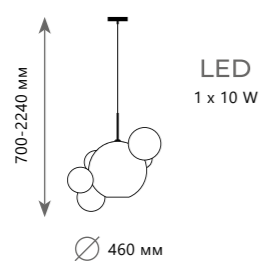

BOLLE

Подвесной светильник

A	2029-P4	●
⊘	металл стекло	
●	черный дымчатый	
680 Lm 3000 K		

Подвесной светильник

A	2029-D3	●
⊘	металл стекло	
●	черный дымчатый	
2000 Lm 3000 K		

Подвесной светильник

A	2029-P6	●
⊘	металл стекло	
●	черный дымчатый	
680 Lm 3000 K		