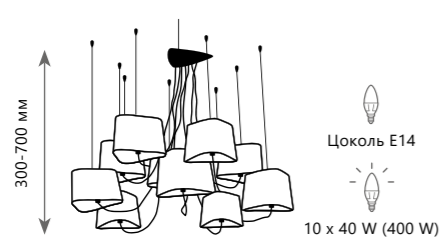

LOFT1163T-BL

LOFT1163-6WH

LOFT1163-1WH

NUAGE

Люстра-паук

- A** LOFT1163-10BL ●
- металл, текстильный провод | ткань, пластик
- черный | черный, золото

Настольная лампа

- A** LOFT1163T-BL ●
- металл, текстильный провод | ткань, пластик
- черный | черный, золото