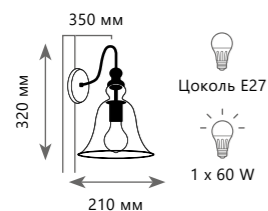

LOFT1814

Бра

- A LOFT1812W ●
- металл | стекло
- черный | дымчатый

GLASS BELL

LOFT1812

LOFT1812W

Подвесной светильник

- A LOFT1812 ●
- металл | стекло
- черный | дымчатый

Подвесной светильник

- A LOFT1814 ●
- металл | стекло
- черный | дымчатый

LOFT1806

LOFT1807

Подвесной светильник

- A LOFT1806 ●
- металл, акрил | стекло
- белый | прозрачный

Подвесной светильник

- A LOFT1807 ●
- металл, акрил | стекло
- белый | прозрачный

WILD

LIFE

LOFT1807