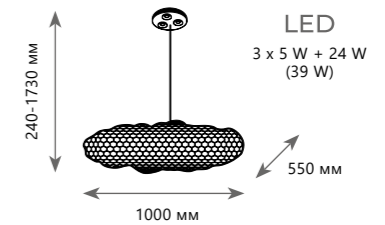

Подвесной светильник

A	10100/550	GOLD	●
	10100/550	SILVER	●
⊘	металл		
●	медный, золото		
●	белый, серебро		

1500 Lm | 3000 K