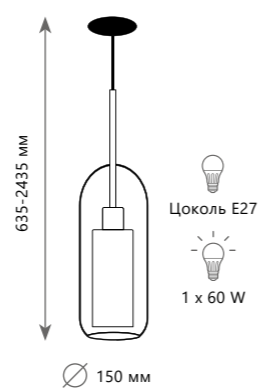

Подвесной светильник

LOFT2566-E
LOFT2567-E

- металл | стекло
- золото | прозрачный
- никель | прозрачный