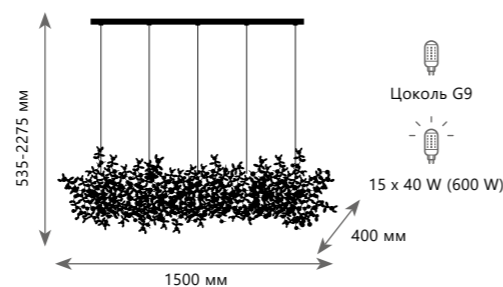

- A 10101/4 GOLD ●
- металл
- золото

1 0 1 0 1 / 5 C h r o m e

1 0 1 0 1 W C h r o m e

1 0 1 0 1 / 5 G o l d

1 0 1 0 1 W G o l d

Подвесной светильник

- A 10101/5 CHROME ●
- металл
- хром

Подвесной светильник