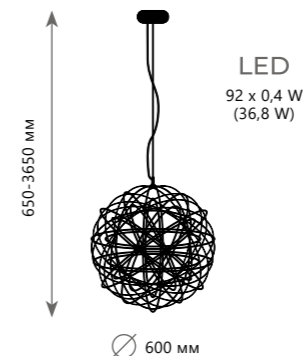

● металл

● хром

5400 Lm | 3000 K

Подвесной светильник

A 9027-61 ●

● металл

● хром

3300 Lm | 3000 K