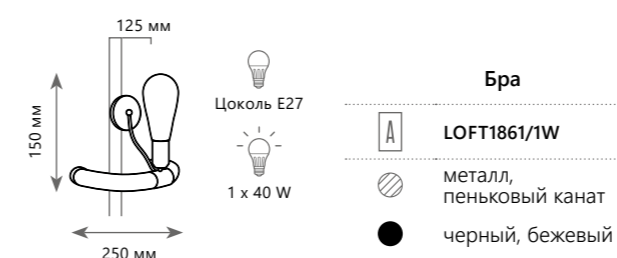

ROPE FILAMENT

LOFT1861/6

LOFT1861/8

LOFT1861/1W

LOFT1861W