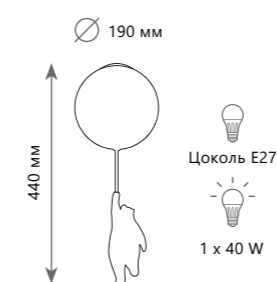

Потолочный светильник

A 10030

- металл | акрил
- белый | белый

Потолочный светильник

A 10030L

- металл | акрил
- белый | белый

Потолочный светильник

A 10030M