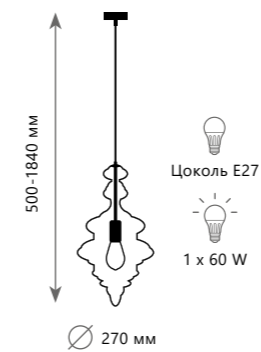

Подвесной светильник

- 2073-A
  - 2074-A
  - 2075-A
2. металл | стекло
3. хром | прозрачный
   - белый | белый
   - хром | дымчатый