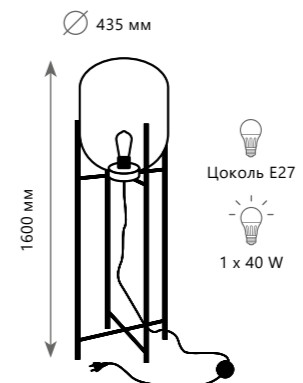

Торшер

- A 10195F/1600 SMOKE ●
- / металл | стекло
- черный | дымчатый