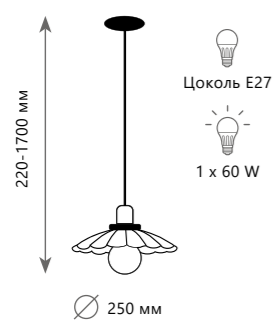

Подвесной светильник

1. **A** LOFT1101
2. металл | металл
   - черный, латунь | черный