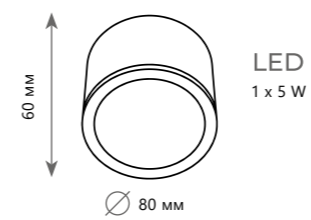

Потолочный светильник

1. A 10187/B ●
   ● металл
   ● бронза

350 Lm | 3000 K