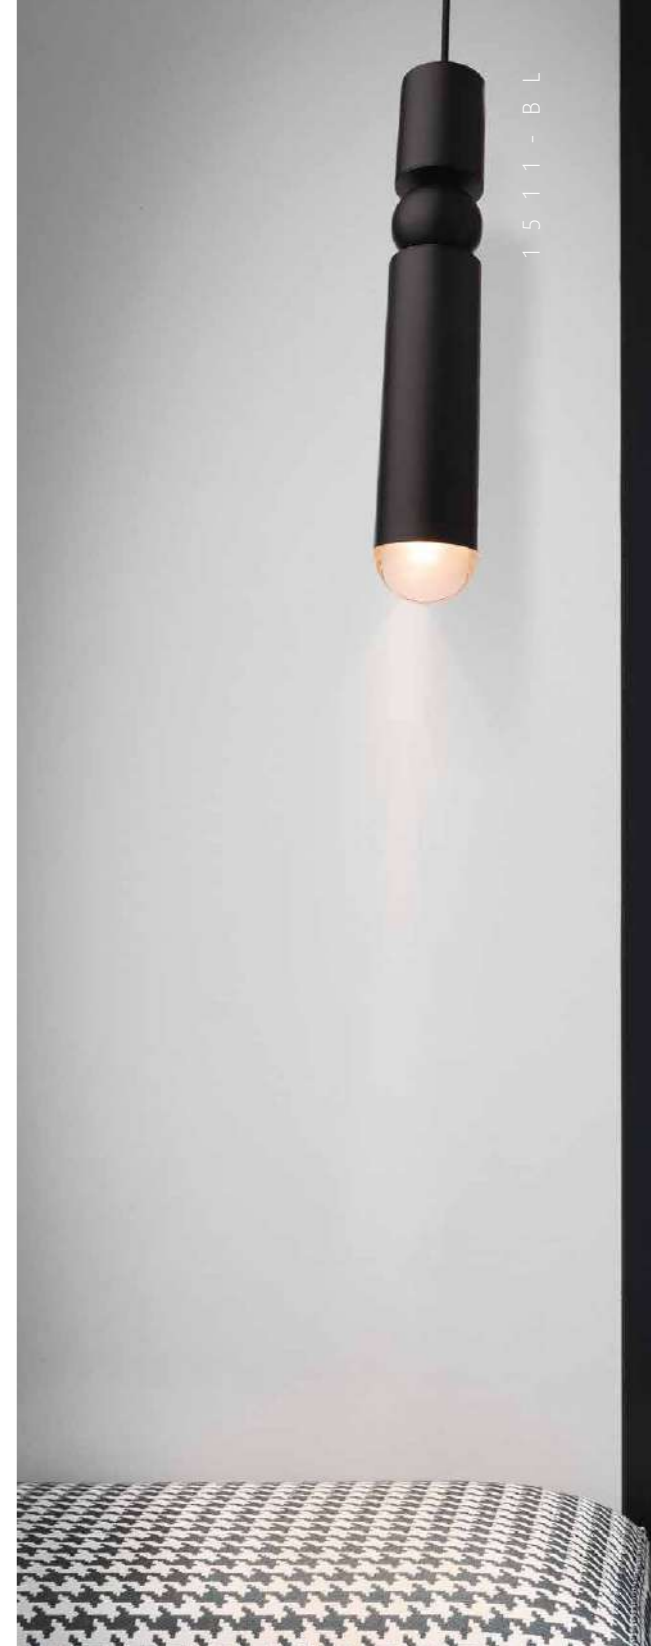

1511-BL

TUBE

Подвесной светильник

- A 10061GD
- 10061BK
- 10061CH

- металл | стекло
- золото | прозрачный
- черный | прозрачный
- хром | прозрачный

310 Lm | 3000 K

Подвесной светильник

- A 1511-BL
- 1511-BR
- 1511-CH

- металл
- черный
- бронза
- хром

LEE