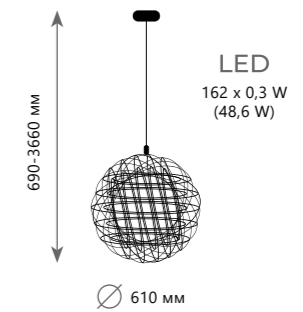

Подвесной светильник

A 9027-61 ●

● металл

● хром

3300 Lm | 3000 K