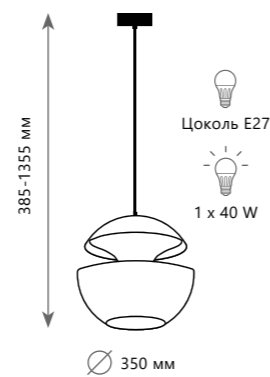

Подвесной светильник

- A LOFT2212-B
- A LOFT2213-B
- металл | металл
- черный | черный, золото
- белый | белый, золото