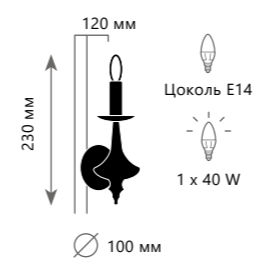

CASTLE

CASTLE

Бра

- A LOFT1862-1W ●
- ⊘ металл
- черный

Подвесная люстра

- A LOFT1862-6 ●
- ⊘ металл, пеньковый канат
- черный, бежевый

Подвесная люстра

- A LOFT1862-8 ●
- ⊘ металл, пеньковый канат
- черный, бежевый