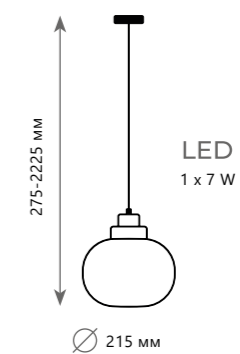

Подвесной светильник

A	10140B	AMBER	●
	10140B	SMOKE	●
⊘	металл | стекло		
●	черный, золото | янтарный		
●	черный, золото | дымчатый		

500 Lm | 3000 K