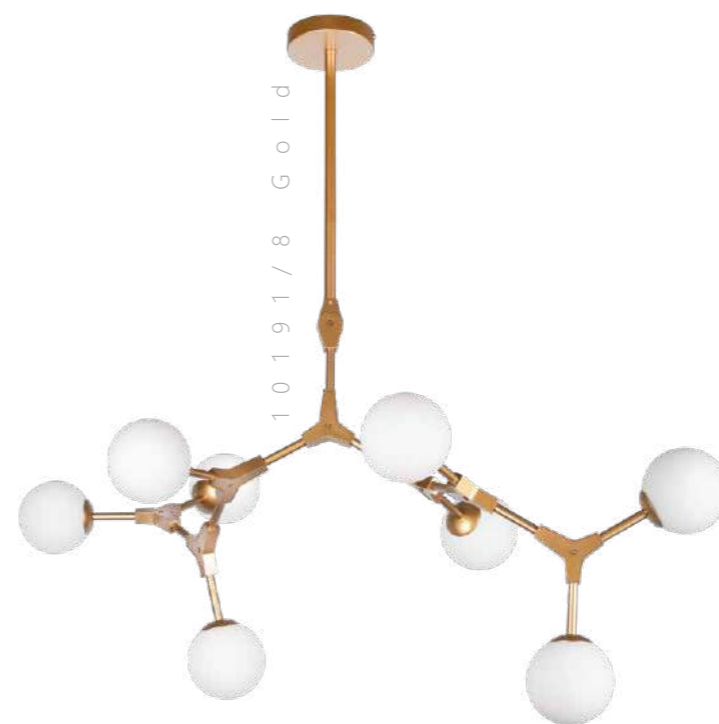

Подвесной светильник

A 5022-10P ●

⊘ металл | стекло

● бронза | белый

1250 Lm | 3000 K

PALMIRA

Подвесной светильник

- A 10191/6 GOLD ●
- 10191/6 BLACK ●
- ▨ металл | стекло
- золото | белый
- черный | белый