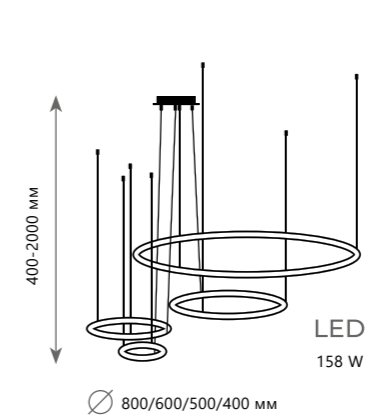

Подвесной светильник

A 10017/4M ●

- ⊘ металл
- золото

9800 Lm | 3000 K