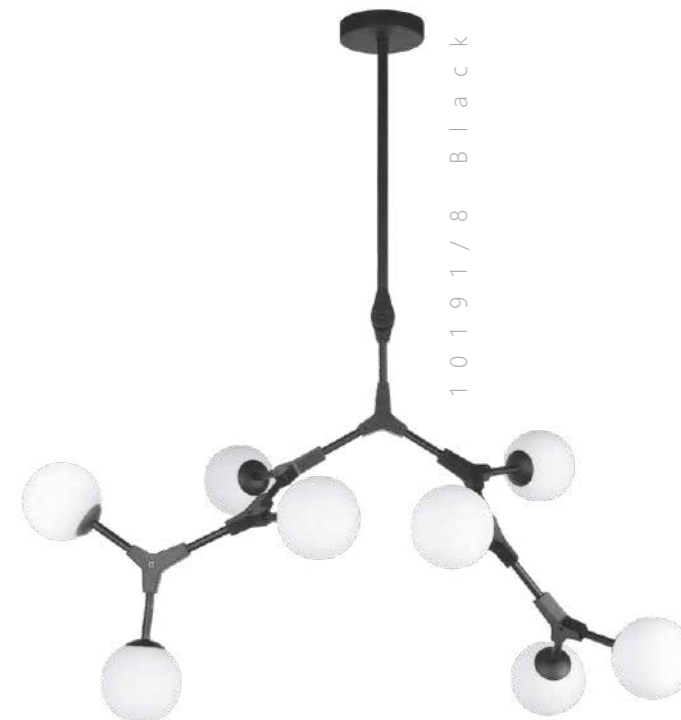

Подвесной светильник

A 5022-10P ●

⊘ металл | стекло

● бронза | белый

1250 Lm | 3000 K

PALMIRA

Подвесной светильник

- A 10191/6 GOLD ●
- 10191/6 BLACK ●
- ▨ металл | стекло
- золото | белый
- черный | белый