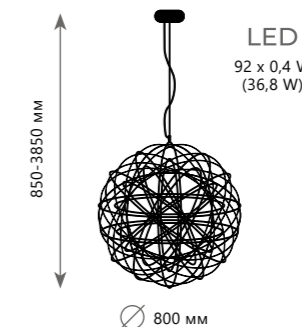

● металл

● хром

5400 Lm | 3000 K

Подвесной светильник

A 9027-61 ●

● металл

● хром

3300 Lm | 3000 K