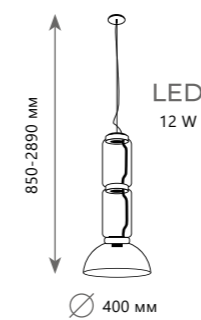

1 0 1 9 4 F / M
1 0 1 9 4 / M
1 0 1 9 4 / L

НОСТАМБУЛЕ

Подвесной светильник

10192/S

металл | стекло, акрил
черный | прозрачный

650 Lm | 4000 K

Подвесной светильник

10192/M