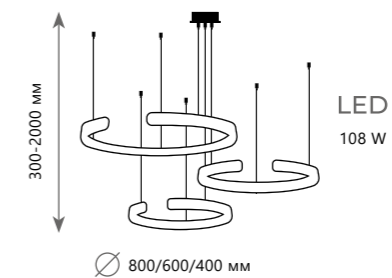

Подвесной светильник

A 10025/3 BLACK ●

⊘ кожа, металл

● черный, золото

6900 Lm | 3000 K