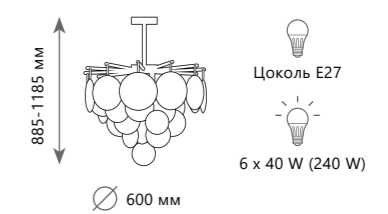

Люстра на штанге

A 10022/600

металл | стекло

латунь, белый