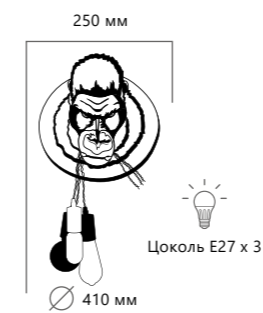

- A 10177 GREY ●
- полимерная смола
- серый

Настенный светильник

- A 10177 BLACK ●
- полимерная смола
- черный

GORILLA

10178 Black

10178 Black

10178 White

10178 Grey