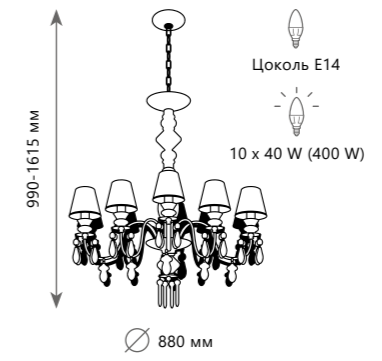

Подвесной светильник

A 1898/10

- металл
- хром

4800 Lm | 3000 K

1 0 2 0 3 / 1 0 M u l t

1 0 2 0 3 / 8 M u l t

1 0 2 0 3 / 1 2 + 8 M u l t

- Подвесной светильник**
- A 10203/8 MULT ●
 - / металл, керамика
 - разноцветный | белый