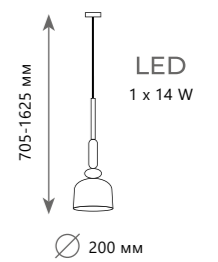

2008-D

Подвесной светильник

940 Lm | 3000 K

Подвесной светильник

940 Lm | 3000 K

Подвесной светильник

940 Lm | 3000 K

Подвесной светильник