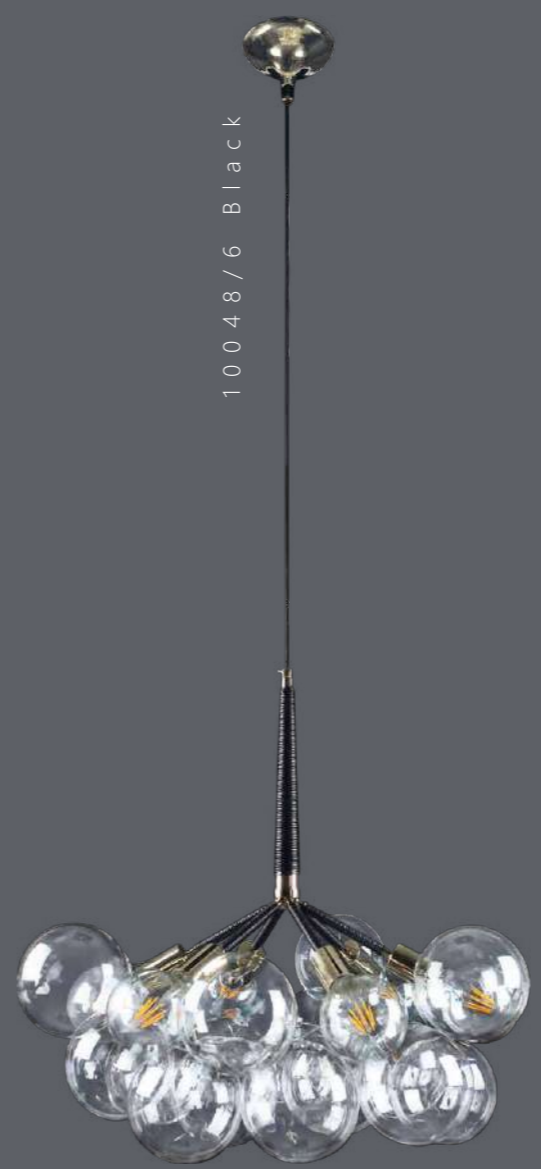

10048/6 Black