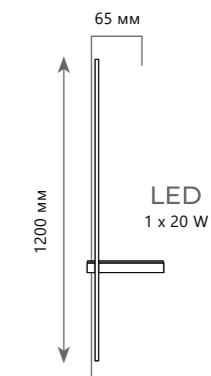

Настенный светильник

A 10149/1200 RED ●

⊘ металл | металл

● красный

1400 Lm | 3000 K