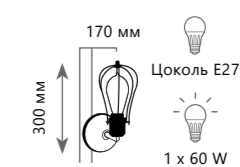

Бра

- A LOFT2106W ●
- ⊘ металл | металл
- черный | черный