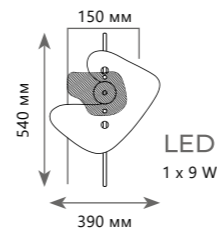

Потолочный светильник

- A** 10137/600C GOLD ●
- металл, акрил
- золото

Подвесной светильник

- A** 10137/720 GOLD ●
- металл, акрил
- золото

10114W

Бра

- A** 10114W ▶
- металл
- белый, синий
- 650 Lm | 3000 K