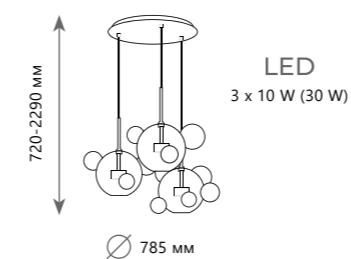

Подвесной светильник

- A 2027-D3 ●
- ▨ металл | стекло
- белый, золото | прозрачный
- 2100 Lm | 3000 K