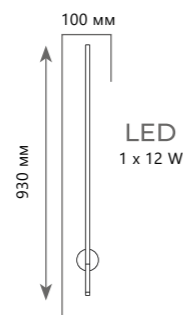

⊘ металл | акрил
● золото

700 Lm | 3000 K

HANDLE

Настенный светильник

10150/630 WHITE
10150/630 GREEN

- металл
- золото, белый
- золото, зеленый

500 Lm | 3000 K

Настенный светильник