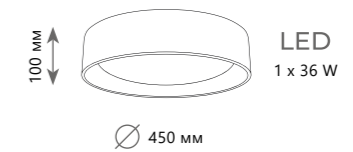

10200 Grey

10200 White

10202 White

10202 Black

Потолочный светильник

A	10200 10200 10200	BLACK GREY WHITE	● ● ●
⊘	металл акрил		
●	черный		
●	серый		
●	белый		
3150 Lm 4000 K			

Потолочный светильник

A	10202 10202	BLACK WHITE	● ●
⊘	металл акрил		
●	черный		
●	белый		
2700 Lm 4000 K			