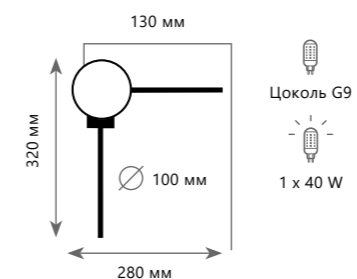

Бра

A	10132/E BLACK	●
	10132/E GOLD	●
⊘	металл | стекло	
●	черный | белый	
●	золото | белый