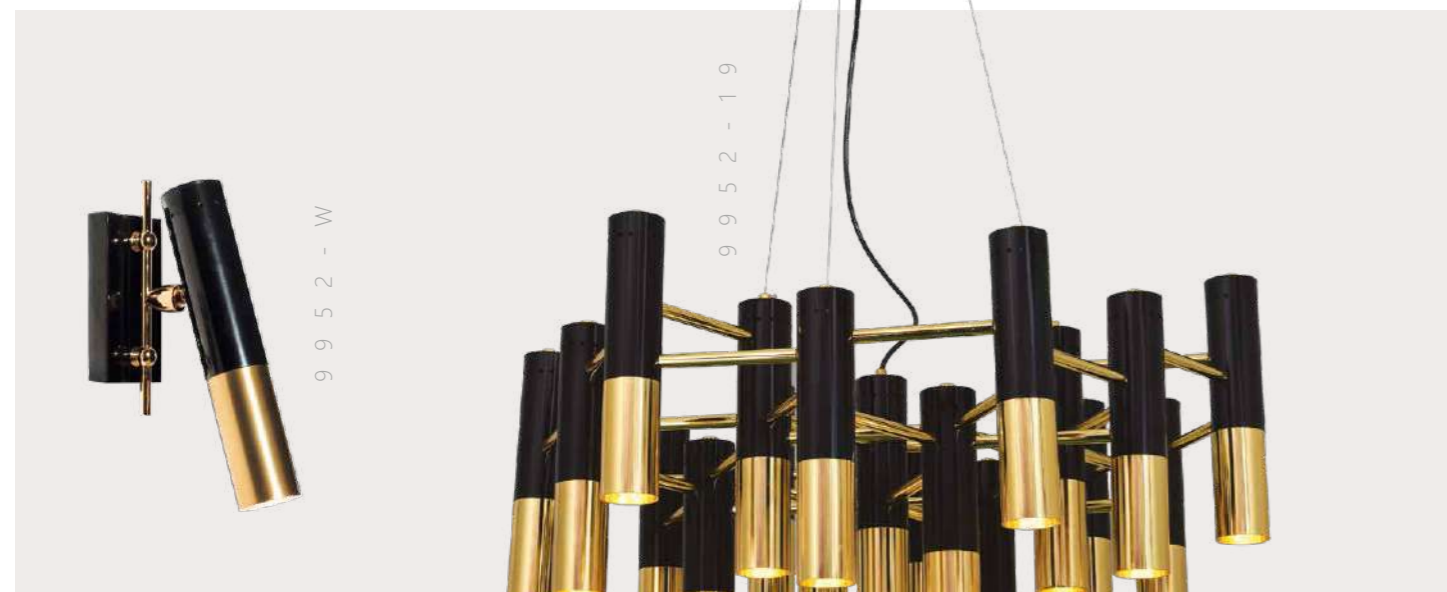

9 9 5 2 - 1 9

9 9 5 2 - W