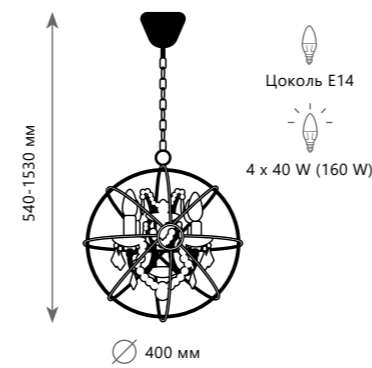

Подвесная люстра

- A LOFT1897/4
- металл, хрусталь
- коричневый