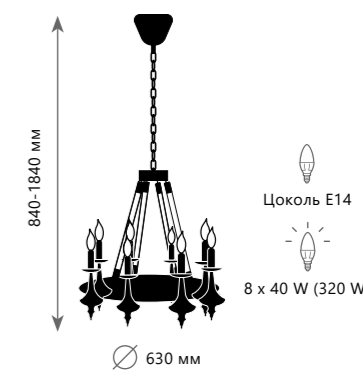

CASTLE

CASTLE

Бра

- A LOFT1862-1W ●
- ⊘ металл
- черный

Подвесная люстра

- A LOFT1862-6 ●
- ⊘ металл, пеньковый канат
- черный, бежевый

Подвесная люстра

- A LOFT1862-8 ●
- ⊘ металл, пеньковый канат
- черный, бежевый