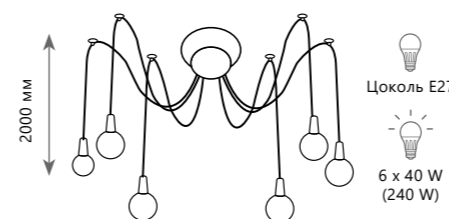

LOFT1162/16

LOFT1162/6

LOFT1162W/10

LOFT1162W/6

Люстра-паук

- A LOFT1162/6 ●
- ⊘ металл, текстильный провод
- черный

Люстра-паук

- A LOFT1162/10 ●
- ⊘ металл, текстильный провод
- черный