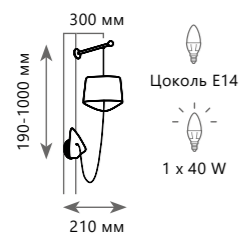

Бра

- A LOFT1163-1YL ●
- ⊘ металл, текстильный провод | ткань, пластик
- черный | желтый, золото