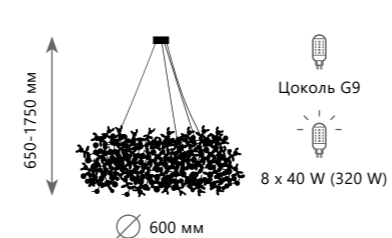

Подвесная люстра

A	10101/600 CHROME	●

- металл
- хром