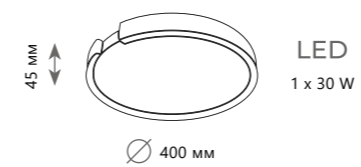

Потолочный светильник

	10026	
	металл, акрил | металл, акрил	
	золото | белый	
2100 Lm | 3000 K