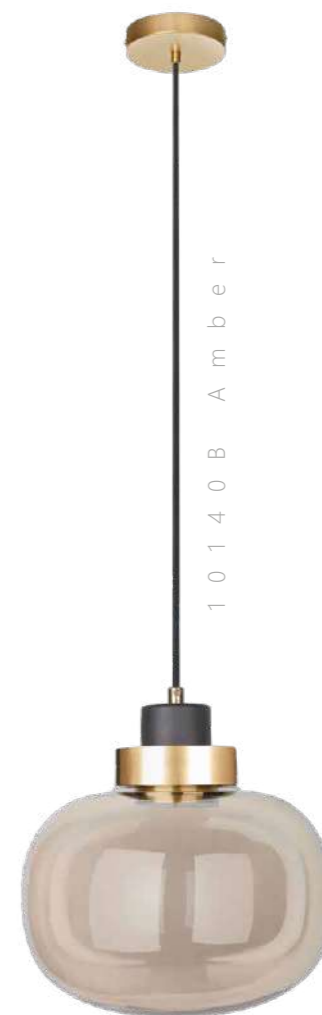

10140B Amber