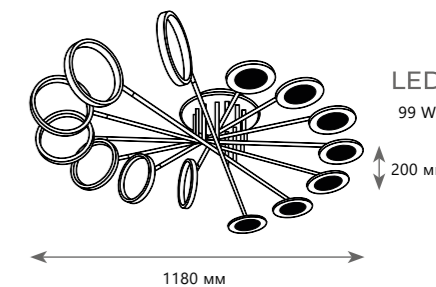

Потолочный светильник

- A 10164L GOLD ●
- металл | силикон, акрил
- золото

7000 Lm | 3000 K