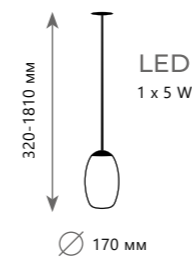

Подвесной светильник

- A 8133-A ●
- 8134-A ●
- 8135-A ●

- / металл | стекло
- медь | голубой
- черный | дымчатый
- золото | янтарный

300 Lm | 3000 K