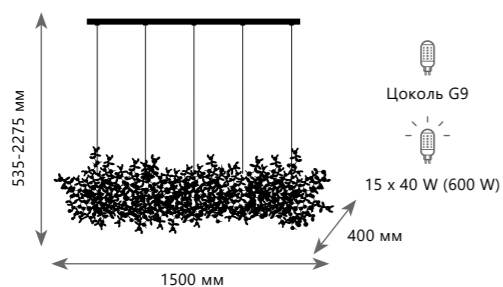

- A 10101/4 GOLD ●
- металл
- золото

1 0 1 0 1 / 5 C h r o m e

1 0 1 0 1 W C h r o m e

1 0 1 0 1 / 5 G o l d

1 0 1 0 1 W G o l d

Подвесной светильник

- A 10101/5 CHROME ●
- металл
- хром

Подвесной светильник