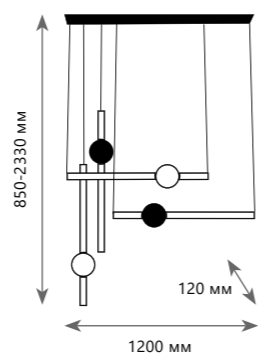

5053-D

металл | стекло

хром, белый | белый

2100 Lm | 3000 K

5053-E

5053-F

CRESCENT

LED
2 x 12 W
и 2 x 20 W
(64 W)