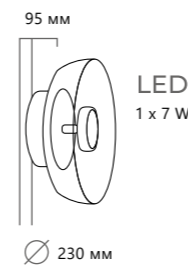

Бра	
	8210-W GREY
	металл | стекло
	серый | серый
500 Lm | 3000 K