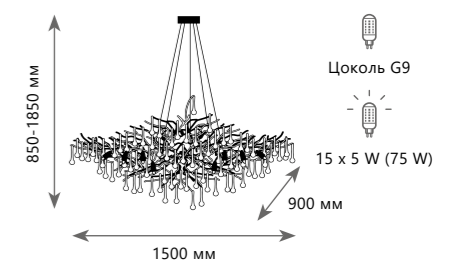

Подвесная люстра

A 10067/1500 SG ●

● медь, хрусталь

● золото с серебром