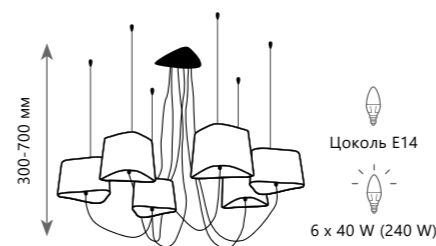

- A LOFT1163-10YL ●
- ⊘ металл, текстильный провод | ткань, пластик
- черный | желтый, золото

Люстра-паук

- A LOFT1163-6YL ●
- ⊘ металл, текстильный провод | ткань, пластик
- черный | желтый, золото

NUAAGE