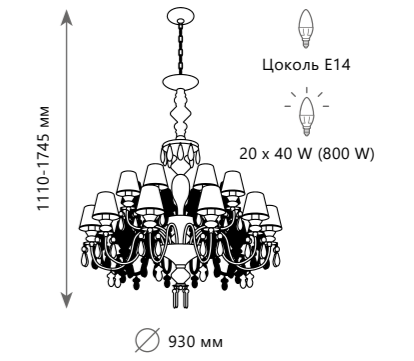

1. **Подвесной светильник**
2. A 10203/12+8 MULT ●
   - / металл, керамика
   - разноцветный | белый

GRACE

1 0 2 0 3 / 2 W M u l t
1 0 2 0 3 / 1 2 + 8 M u l t