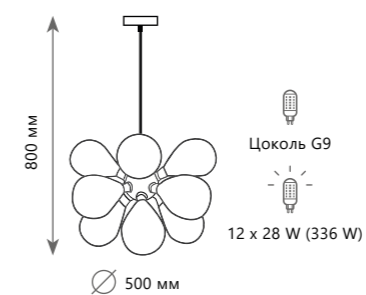

2400 Lm | 3000 K

Подвесной светильник

- A 10161 LIGHT WOOD** ●
- металл, дерево | стекло
 - светлое дерево | белый

2400 Lm | 3000 K

10161 Light wood

ER
G
N
G

MIRACLE

Люстра на штанге