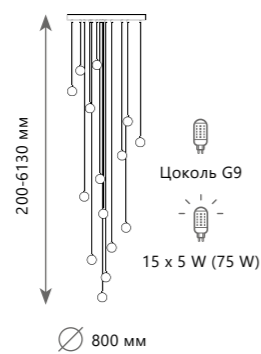

Подвесной светильник

A 10112/15 ●

- ∅ металл | хрусталь
- хром | прозрачный

825 Lm | 3000 K