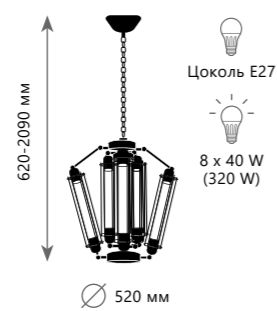

LOFT INDUSTRIAL CAGE

Подвесной светильник

A	LOFT1136	●
⊘	металл | металл	
●	черный | черный