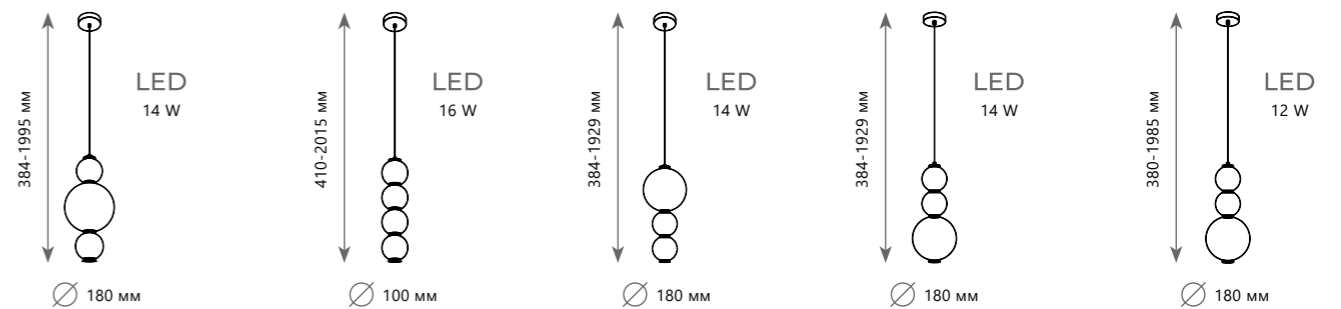

Подвесной светильник	Подвесной светильник	Подвесной светильник	Подвесной светильник	Подвесной светильник
A 10205/A	A 10205/B	A 10205/C	A 10205/D	A 10205/E
металл | стекло	металл | стекло	металл | стекло	металл | стекло	металл | стекло
золото | белый	золото | белый	золото | белый	золото | белый	золото | белый
1000 Lm | 4000 K	1200 Lm | 4000 K	1000 Lm | 4000 K	1000 Lm | 4000 K	850 Lm | 4000 K