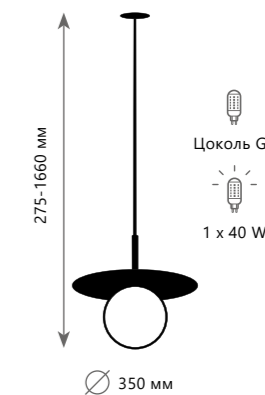

10120/250C Black

10120/250C Gold

Потолочный светильник

10120/250C BLACK ●
10120/250C GOLD ●

- ⊘ металл | стекло
- черный | белый
- золото | белый

Подвесной светильник

10120/250P BLACK ●
10120/250P GOLD ●

- ⊘ металл | стекло
- черный | белый
- золото | белый