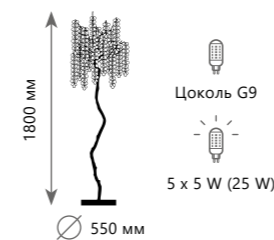

Торшер

A	10066F GB	●
▨	медь, хрусталь	
●	темное золото