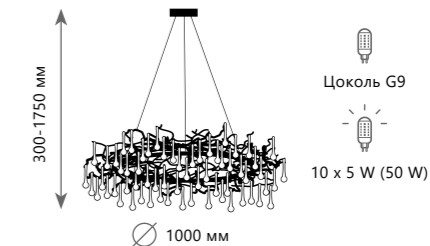

Подвесная люстра

A 10068/1000 SG

медь, хрусталь

золото с серебром