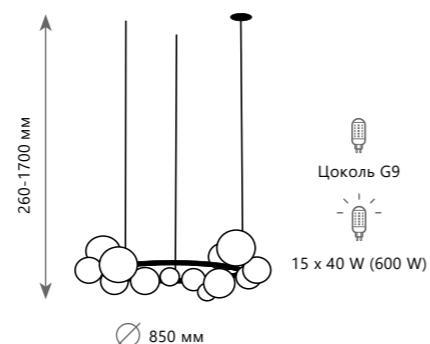

MOLECULE

Подвесной светильник

- A** 10139/850 ●
- ⊘ металл | стекло
- золото | дымчатый

Подвесной светильник

- A** 10139/1200 ●
- ⊘ металл | стекло
- золото | дымчатый

MOLECULE

Подвесной светильник

- A 10023/900 ●
- ⊘ металл | стекло
- черный | прозрачный