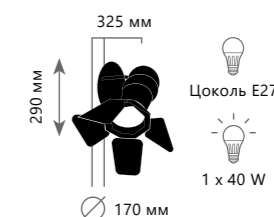

Спот

- A LOFT2095-M
- A LOFT2096-M
- металл
- черный
- белый