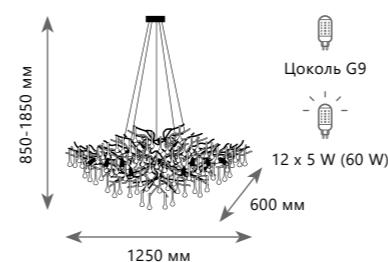

BIJOUT

1 0 0 6 7 / 1 8 0 0 G B

1 0 0 6 7 / 1 2 5 0 G B

1 0 0 6 7 / 1 2 5 0 S G

1 0 0 6 7 / 1 2 5 0 G D

Подвесная люстра

- A 10067/1250 GB ●
- медь, хрусталь
- темное золото

Подвесная люстра