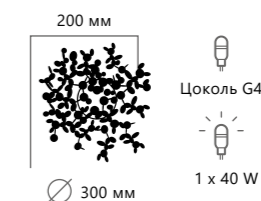

- A 10101/4 GOLD ●
- металл
- золото

1 0 1 0 1 / 5 C h r o m e

1 0 1 0 1 W C h r o m e

1 0 1 0 1 / 5 G o l d

1 0 1 0 1 W G o l d

Подвесной светильник

- A 10101/5 CHROME ●
- металл
- хром

Подвесной светильник