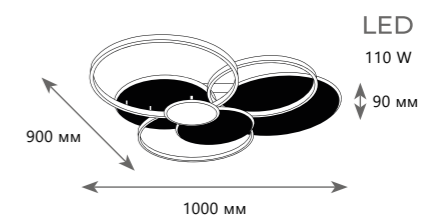

LED
110 W

90 мм

Потолочный светильник

	10163	WHITE	●
	металл | силикон, акрил		
	белый | золото		

7700 Lm | 3000 K

MEGAN