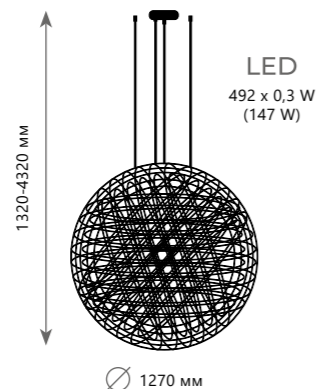

● металл

● хром

5400 Lm | 3000 K

Подвесной светильник

A 9027-61 ●

● металл

● хром

3300 Lm | 3000 K