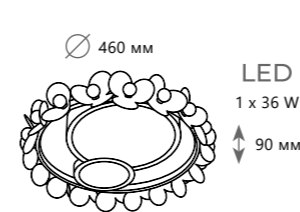

1 0 1 7 3

1 0 1 7 4

1 0 1 7 5

1 0 1 7 6

Потолочный светильник

- A 10173 ●
- металл | акрил, хрусталь, пластик
- золото | белый

2600 Lm | 3000 K

Потолочный светильник