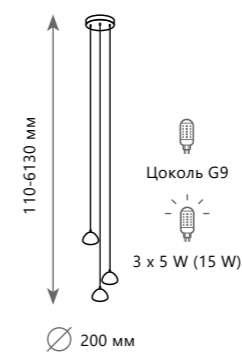

Подвесной светильник

A 10151/3 ●

- ∅ металл | хрусталь
- хром | прозрачный

165 Lm | 3000 K