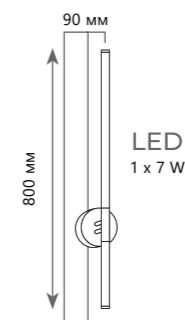

1 0 1 4 8 / 8 0 0

Настенный светильник

A 10148/800 ●

⊘ металл | акрил
● золото

500 Lm | 3000 K

1 0 1 4 8 / 1 0 0 0

Настенный светильник

A 10148/1000 ●