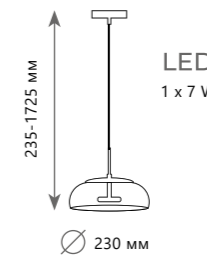

Подвесной светильник	
	8210-P GREY
	металл | стекло
	серый | серый
500 Lm | 3000 K