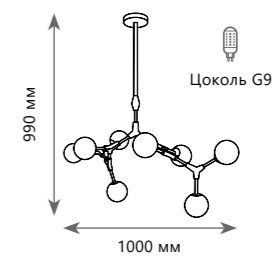

Подвесной светильник

A 5022-10P ●

⊘ металл | стекло

● бронза | белый

1250 Lm | 3000 K

PALMIRA

Подвесной светильник

- A 10191/6 GOLD ●
- 10191/6 BLACK ●
- ▨ металл | стекло
- золото | белый
- черный | белый